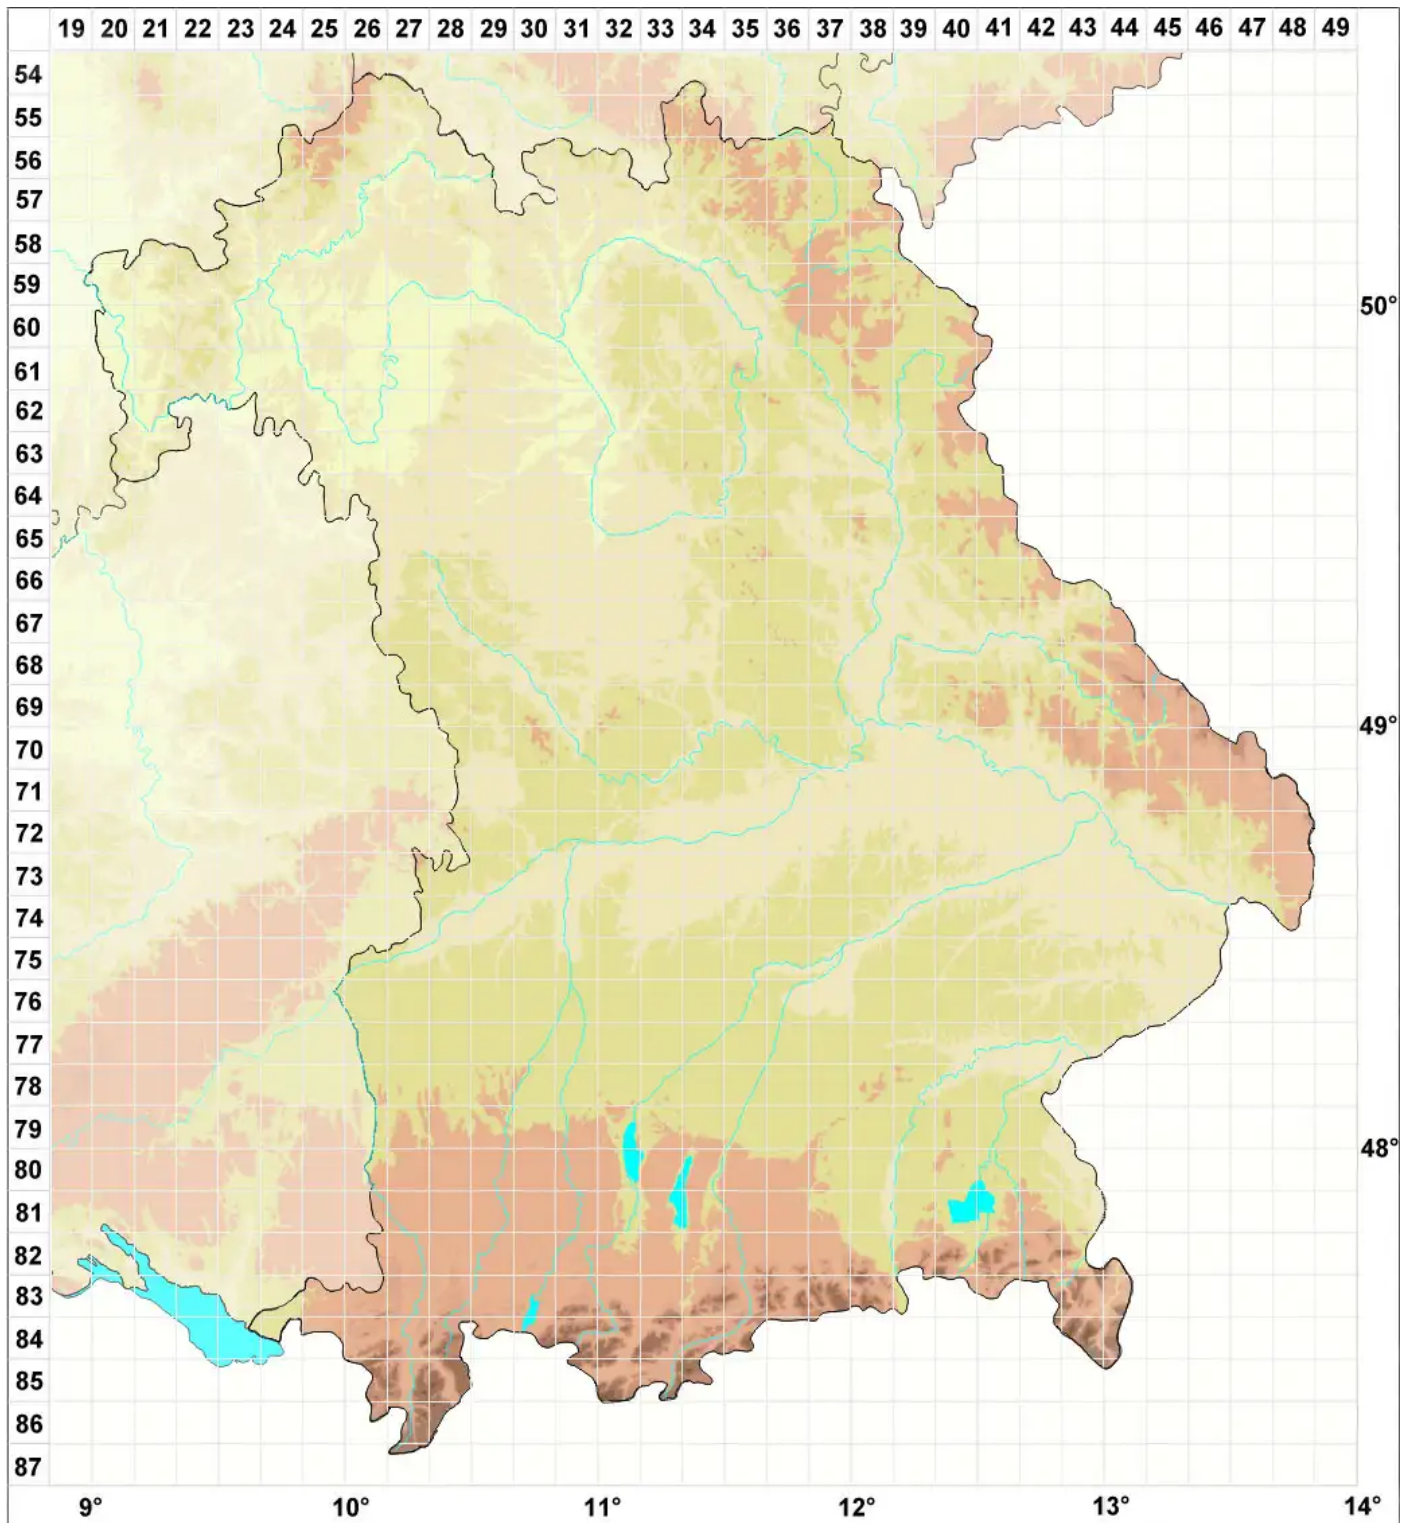

Cephaloziella varians var. arctica (Bryhn & Douin) Damsholt

Arktisches Variables Kleinkopfsprossmoos

Legende:

Symbole:

Ausgefülltes Symbol:
Zeitraum von 1980 bis heute (Aktuelle Angabe)

Leeres Symbol:
Zeitraum vor 1980 (Altangabe)

Quadrat: Herbarbeleg