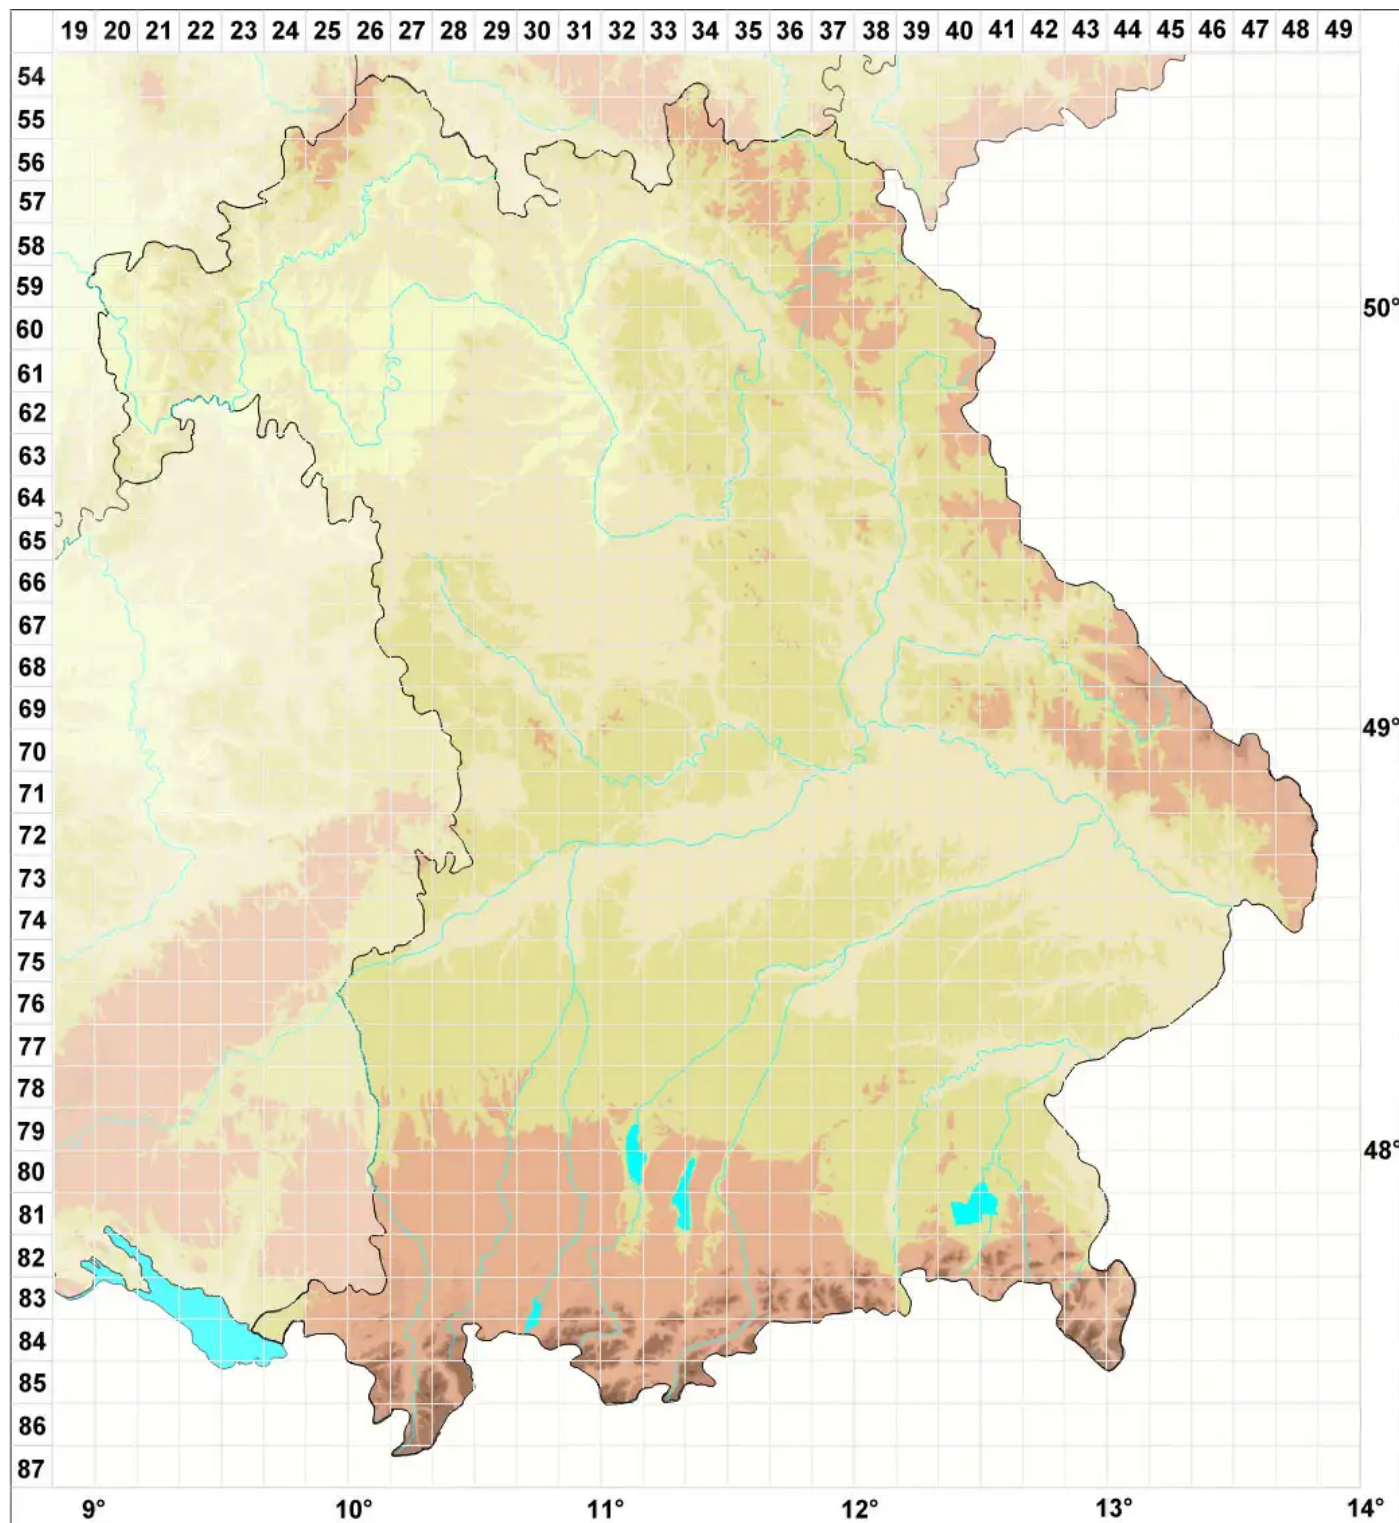

Ceratodon conicus (Hampe) Lindb.

Kegel-Hornzahnmoos

Legende:

Symbole:

Ausgefülltes Symbol:
Zeitraum von 1980 bis heute (Aktuelle Angabe)

Leeres Symbol:
Zeitraum vor 1980 (Altangabe)

Quadrat: Herbarbeleg