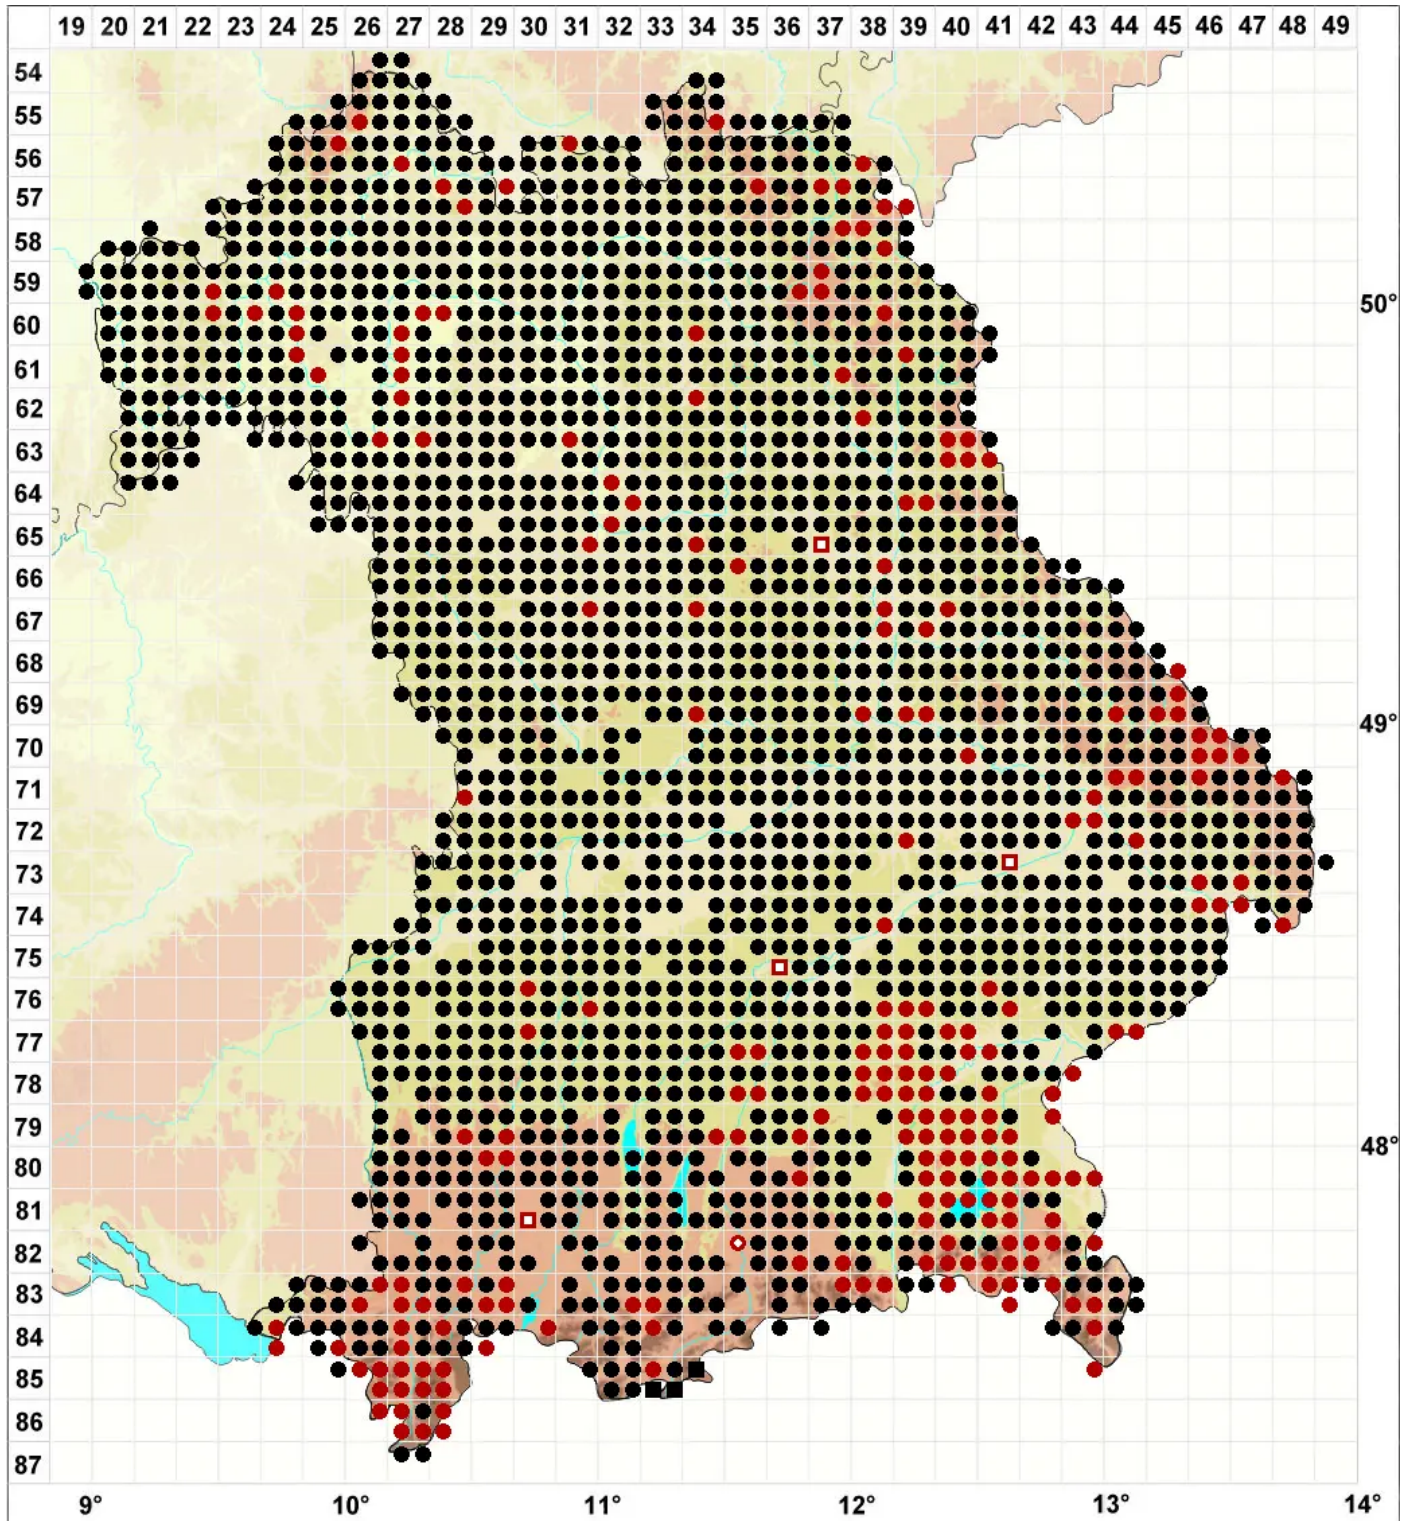

Ceratodon purpureus (Hedw.) Brid.

Purpurstieliges Hornzahnmoos, Purpurrotes Hornzahnmoos

Legende:

- Symbole:**
- Ausgefülltes Symbol:
Zeitraum von 1980 bis heute (Aktuelle Angabe)
 - Leeres Symbol:
Zeitraum vor 1980 (Altangabe)
 - Quadrat: Herbarbeleg