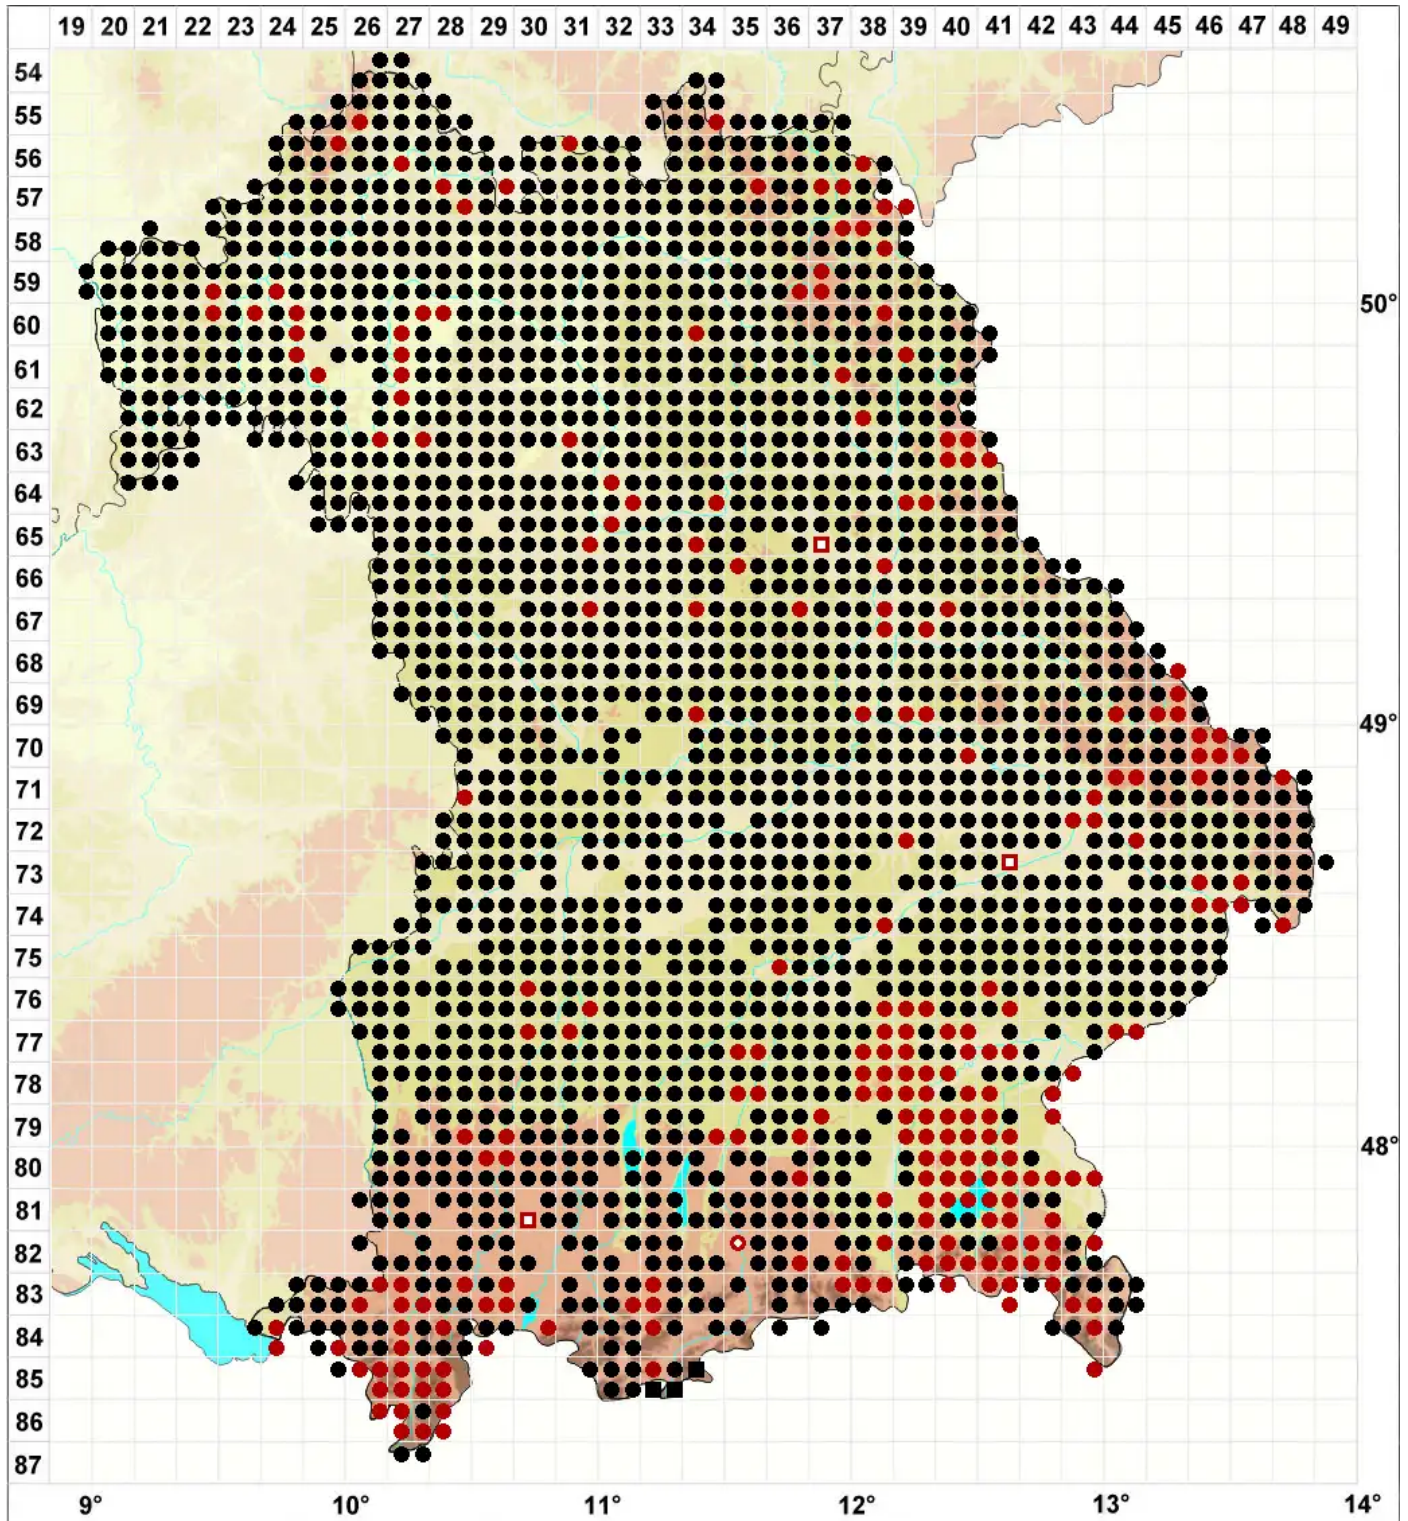

# Ceratodon purpureus (Hedw.) Brid.

Purpurstieliges Hornzahnmoos, Purpurrotes Hornzahnmoos

Legende:

- Symbole:**
- Ausgefülltes Symbol:  
Zeitraum von 1980 bis heute (Aktuelle Angabe)
  - Leeres Symbol:  
Zeitraum vor 1980 (Altangabe)
  - Quadrat: Herbarbeleg