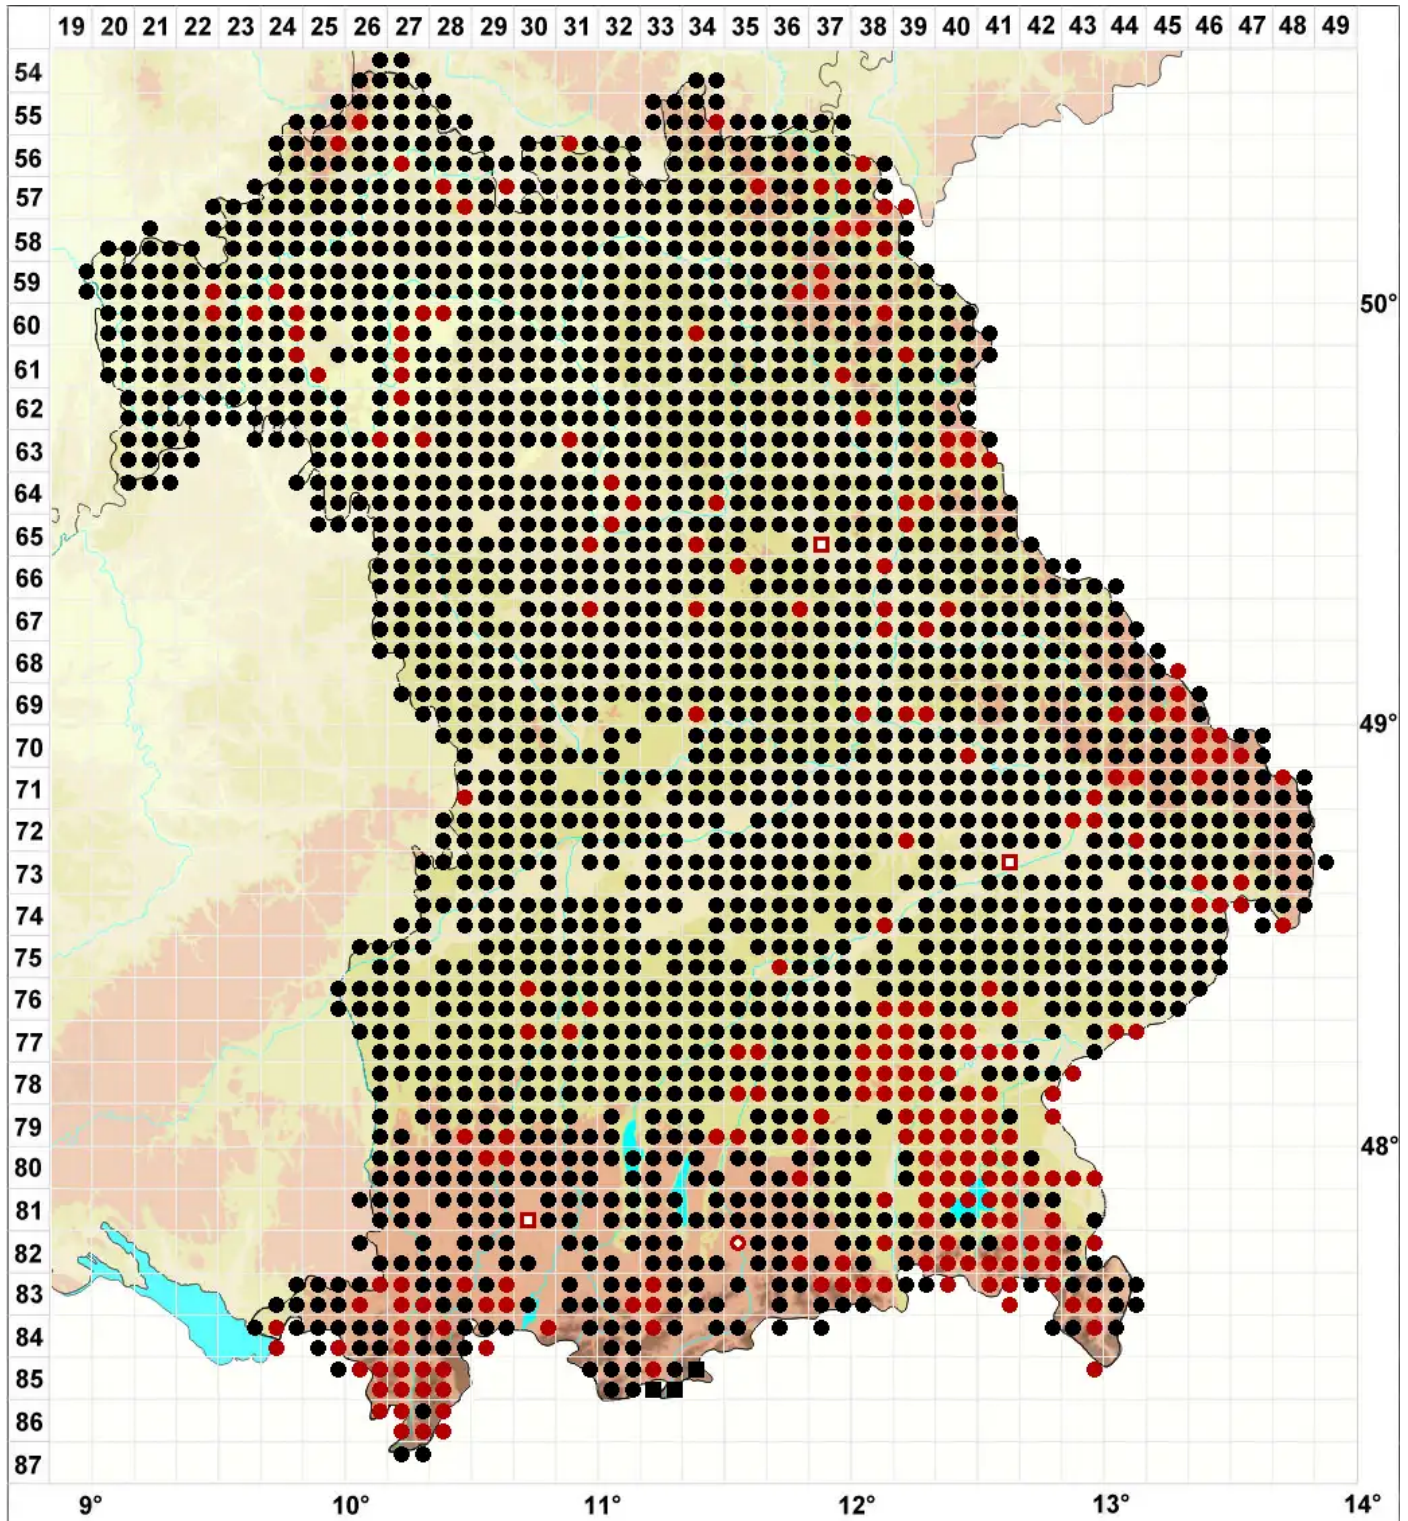

Ceratodon purpureus (Hedw.) Brid.

Purpurstieliges Hornzahnmoos, Purpurrotes Hornzahnmoos

Legende:

Symbole:
Ausgefülltes Symbol:
Zeitraum von 1980 bis heute (Aktuelle Angabe)
Leeres Symbol:
Zeitraum vor 1980 (Altangabe)
Quadrat: Herbarbeleg