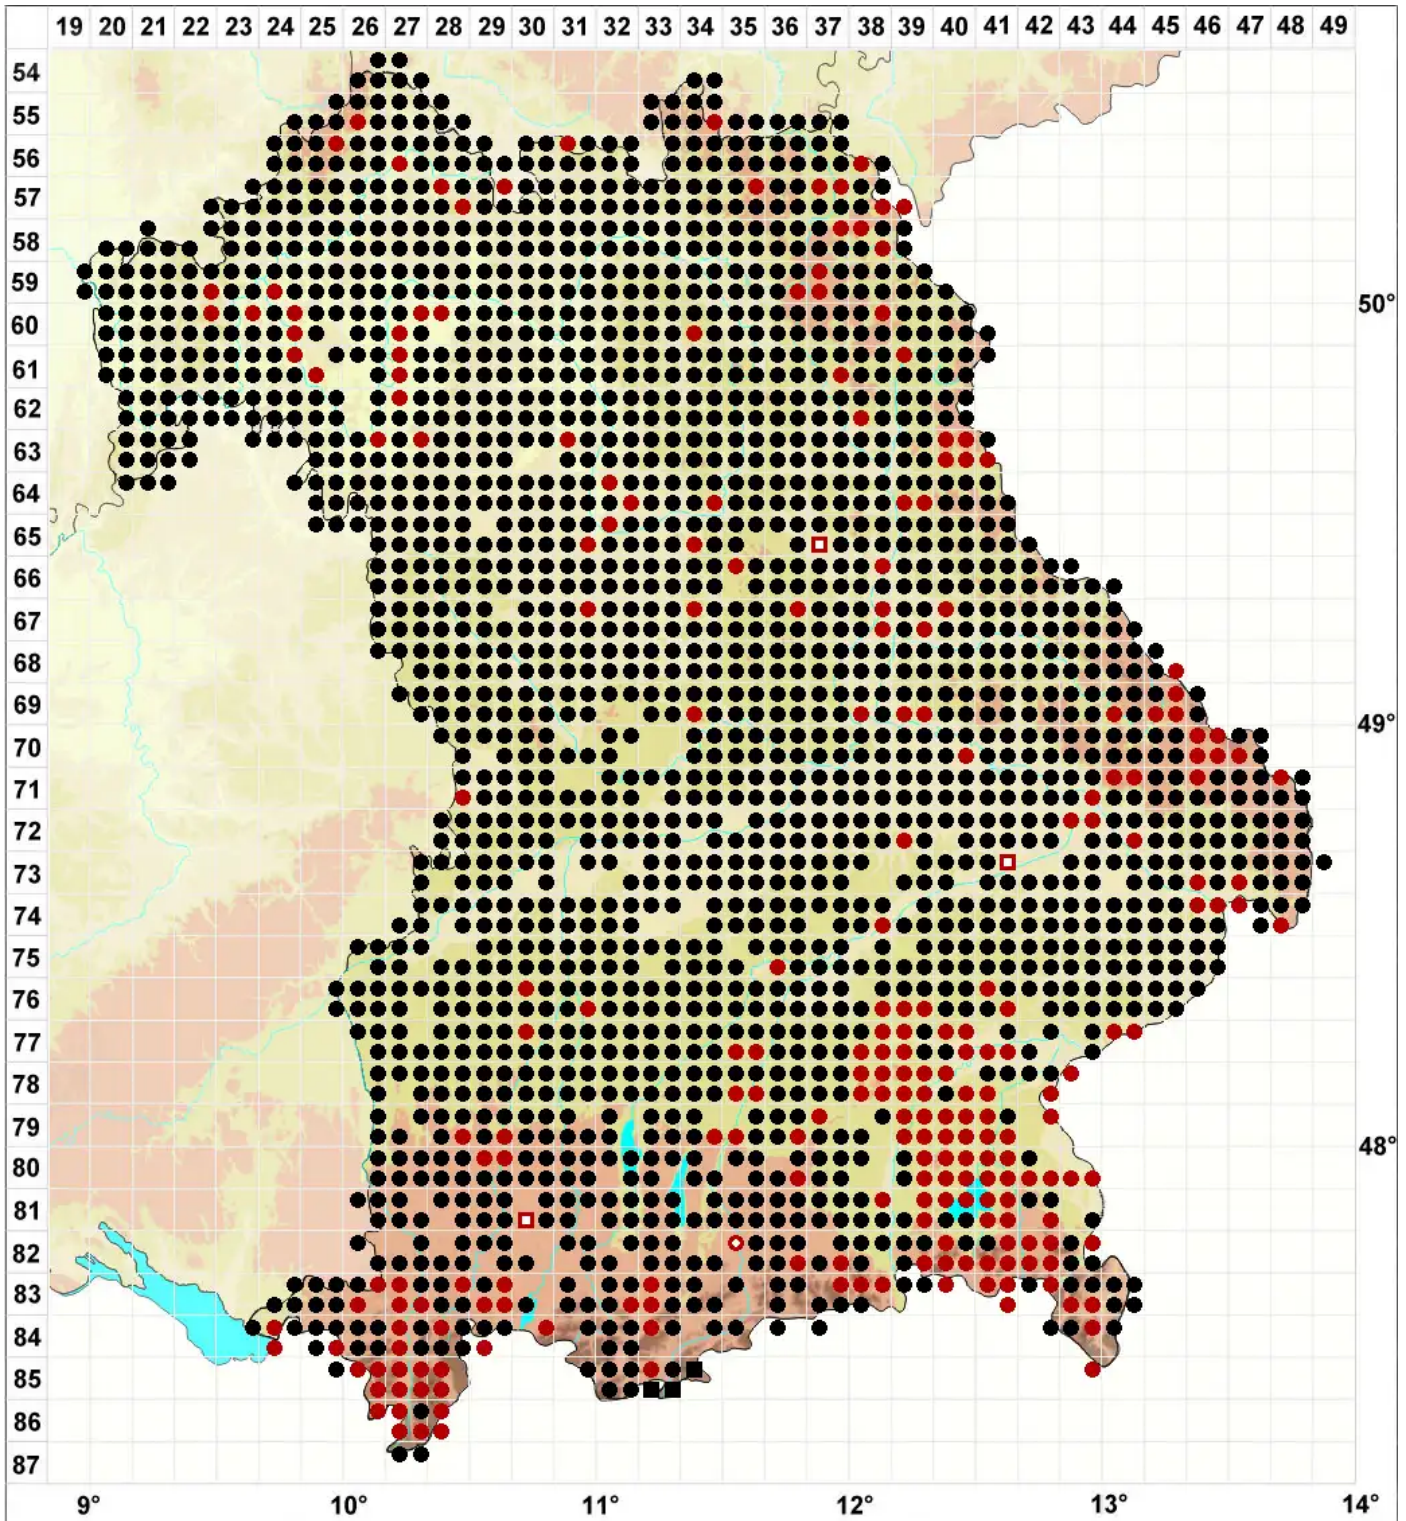

Ceratodon purpureus (Hedw.) Brid.

Purpurstieliges Hornzahnmoos, Purpurrotes Hornzahnmoos

Legende:

Symbole:

Ausgefülltes Symbol:
Zeitraum von 1980 bis heute (Aktuelle Angabe)

Leeres Symbol:
Zeitraum vor 1980 (Altangabe)

Quadrat: Herbarbeleg