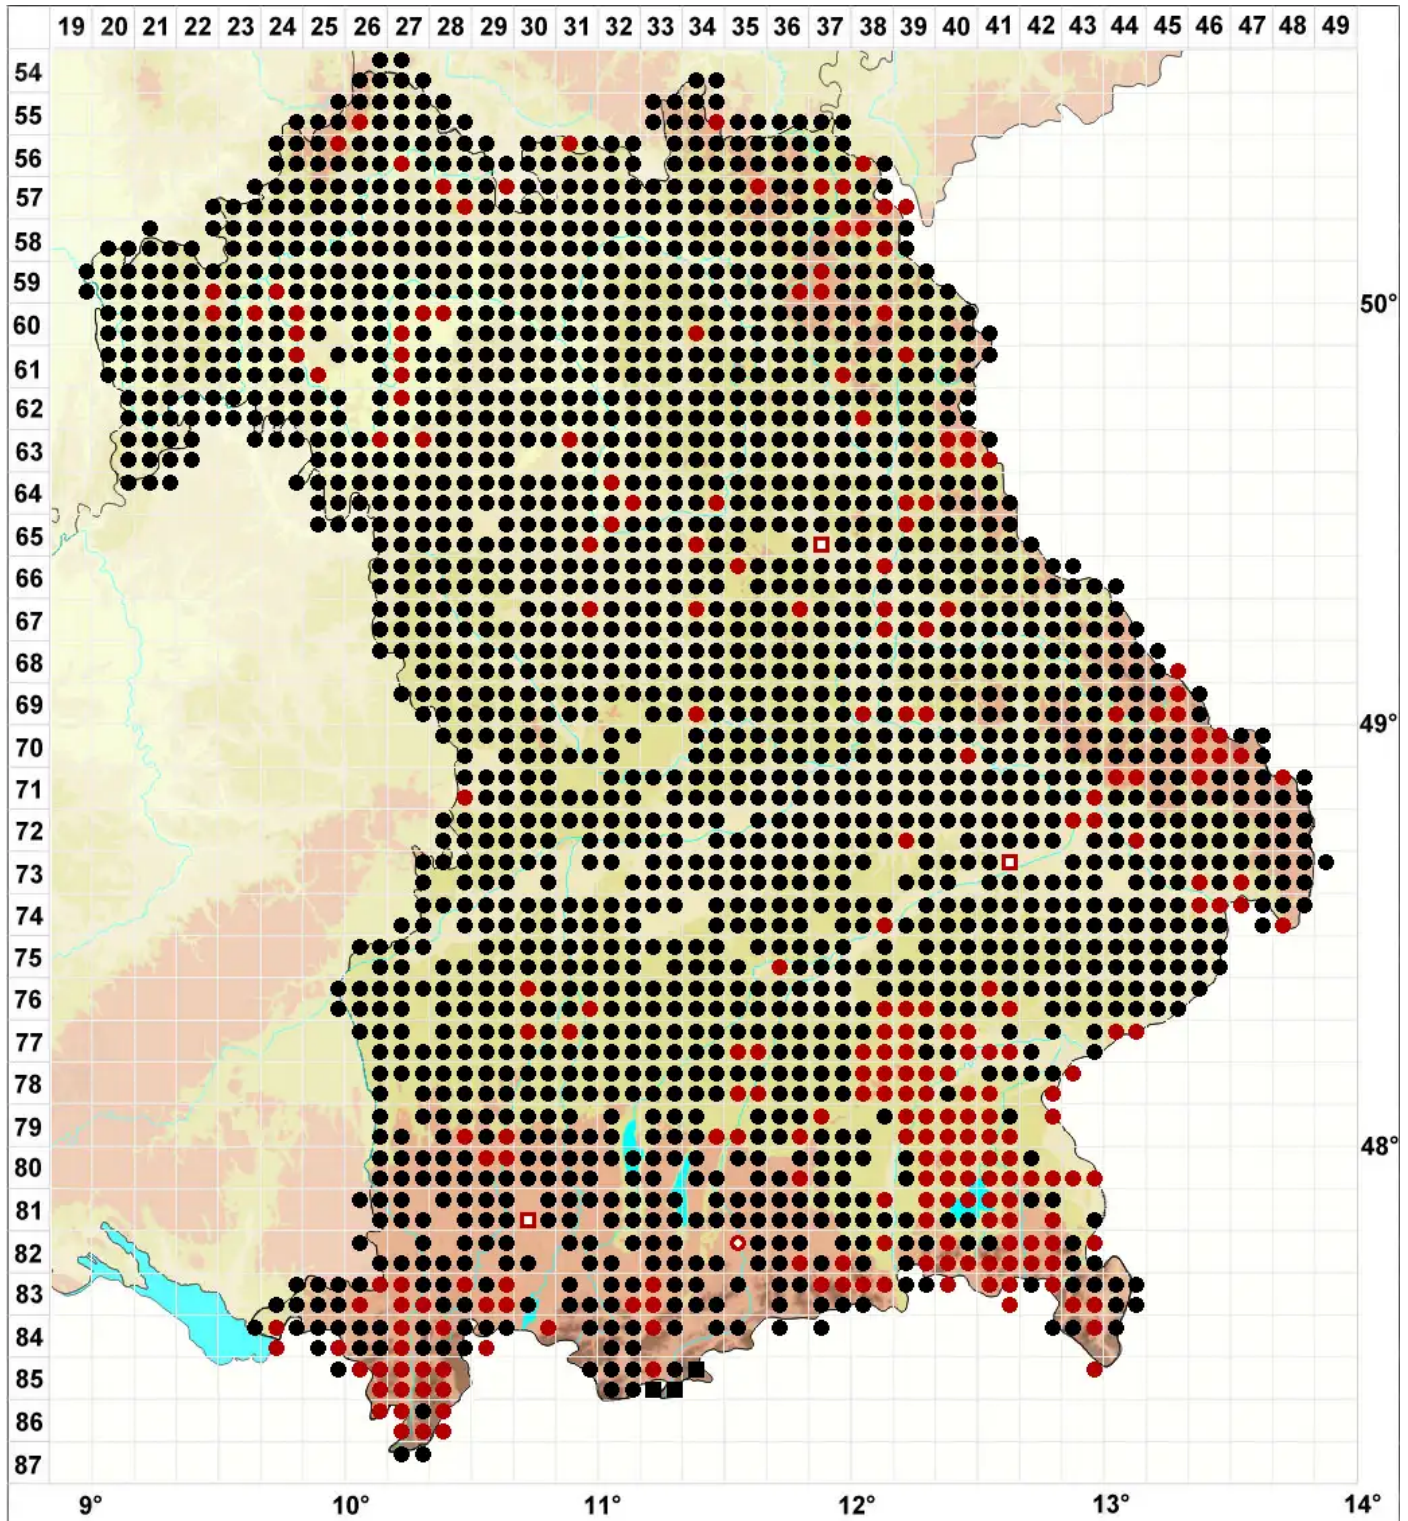

Ceratodon purpureus (Hedw.) Brid.

Purpurstieliges Hornzahnmoos, Purpurrotes Hornzahnmoos

Legende:

- Symbole:**
- Ausgefülltes Symbol:
Zeitraum von 1980 bis heute (Aktuelle Angabe)
 - Leeres Symbol:
Zeitraum vor 1980 (Altangabe)
 - Quadrat: Herbarbeleg