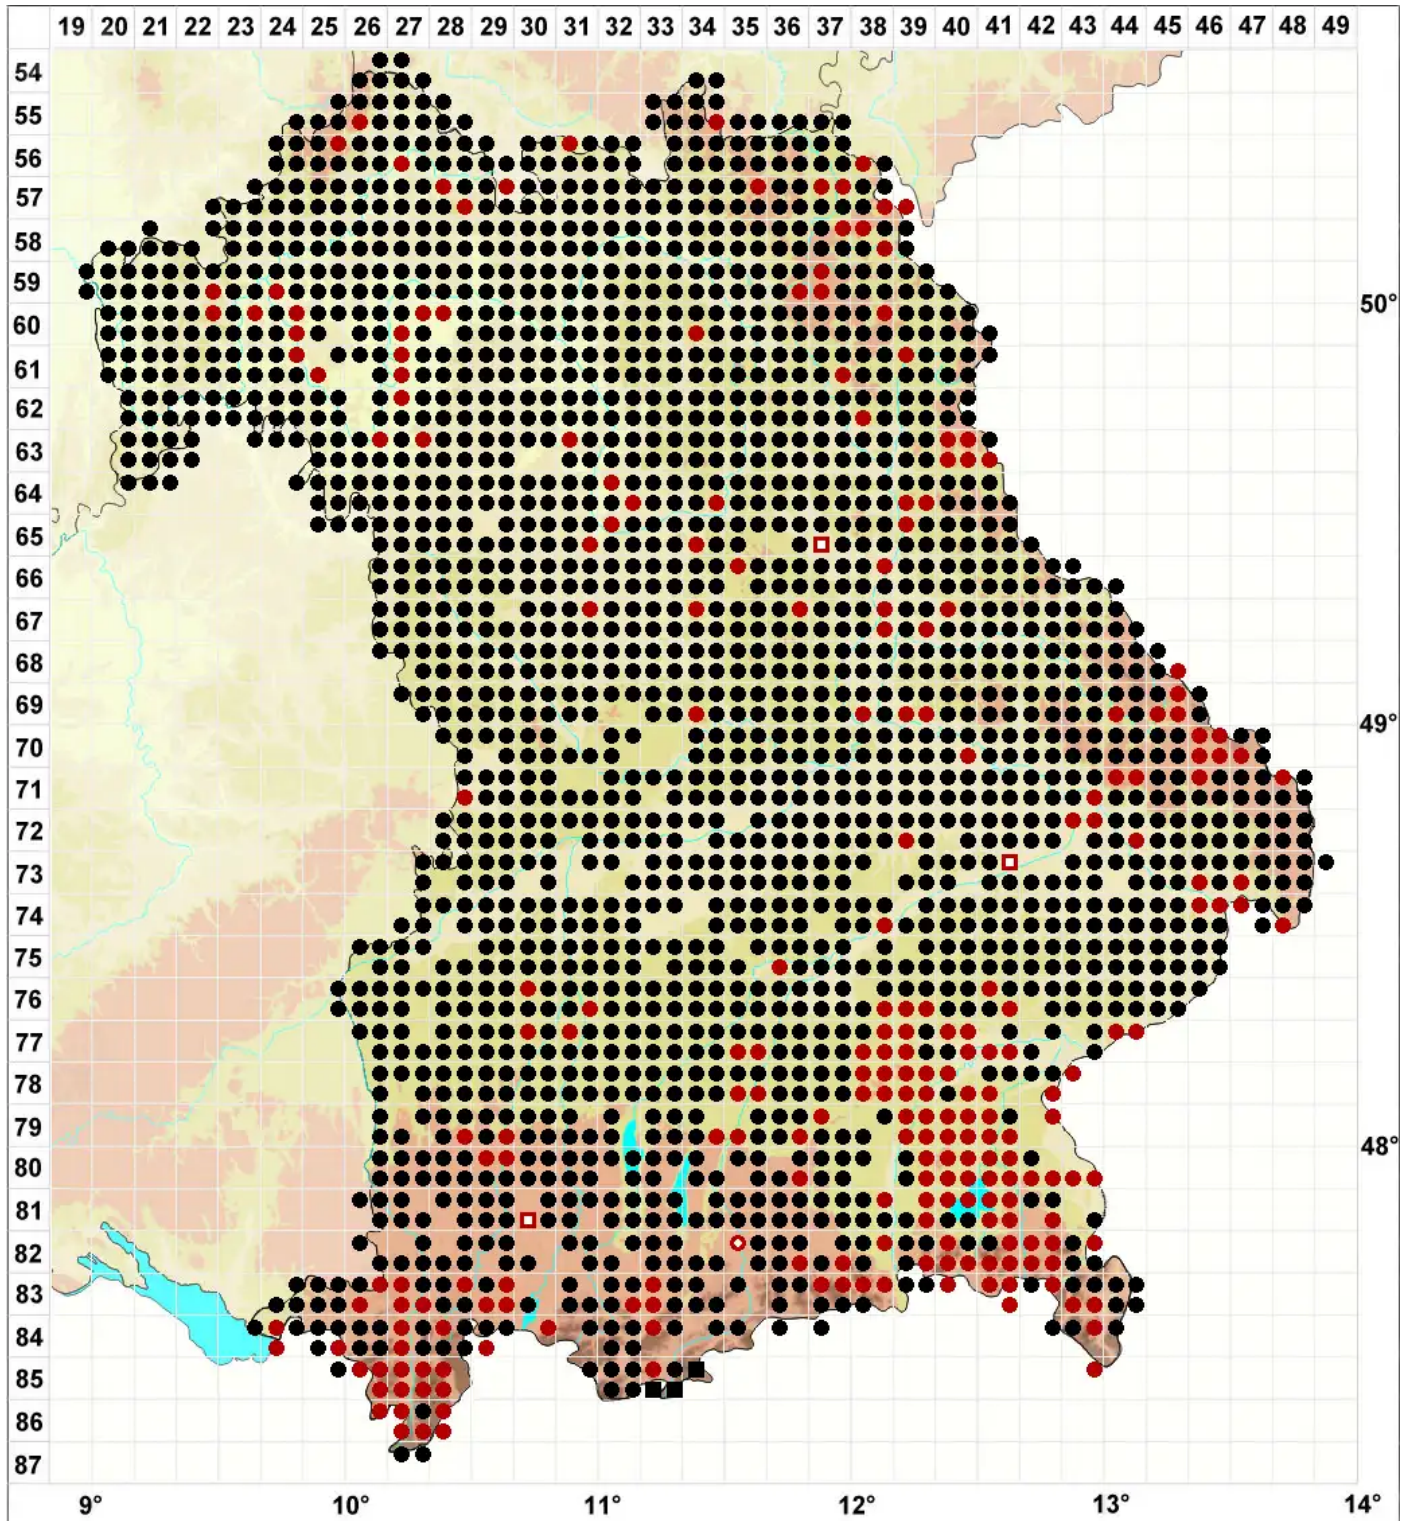

Ceratodon purpureus (Hedw.) Brid.

Purpurstieliges Hornzahnmoos, Purpurrotes Hornzahnmoos

Legende:

Symbole:

Ausgefülltes Symbol:
Zeitraum von 1980 bis heute (Aktuelle Angabe)

Leeres Symbol:
Zeitraum vor 1980 (Altangabe)

Quadrat: Herbarbeleg