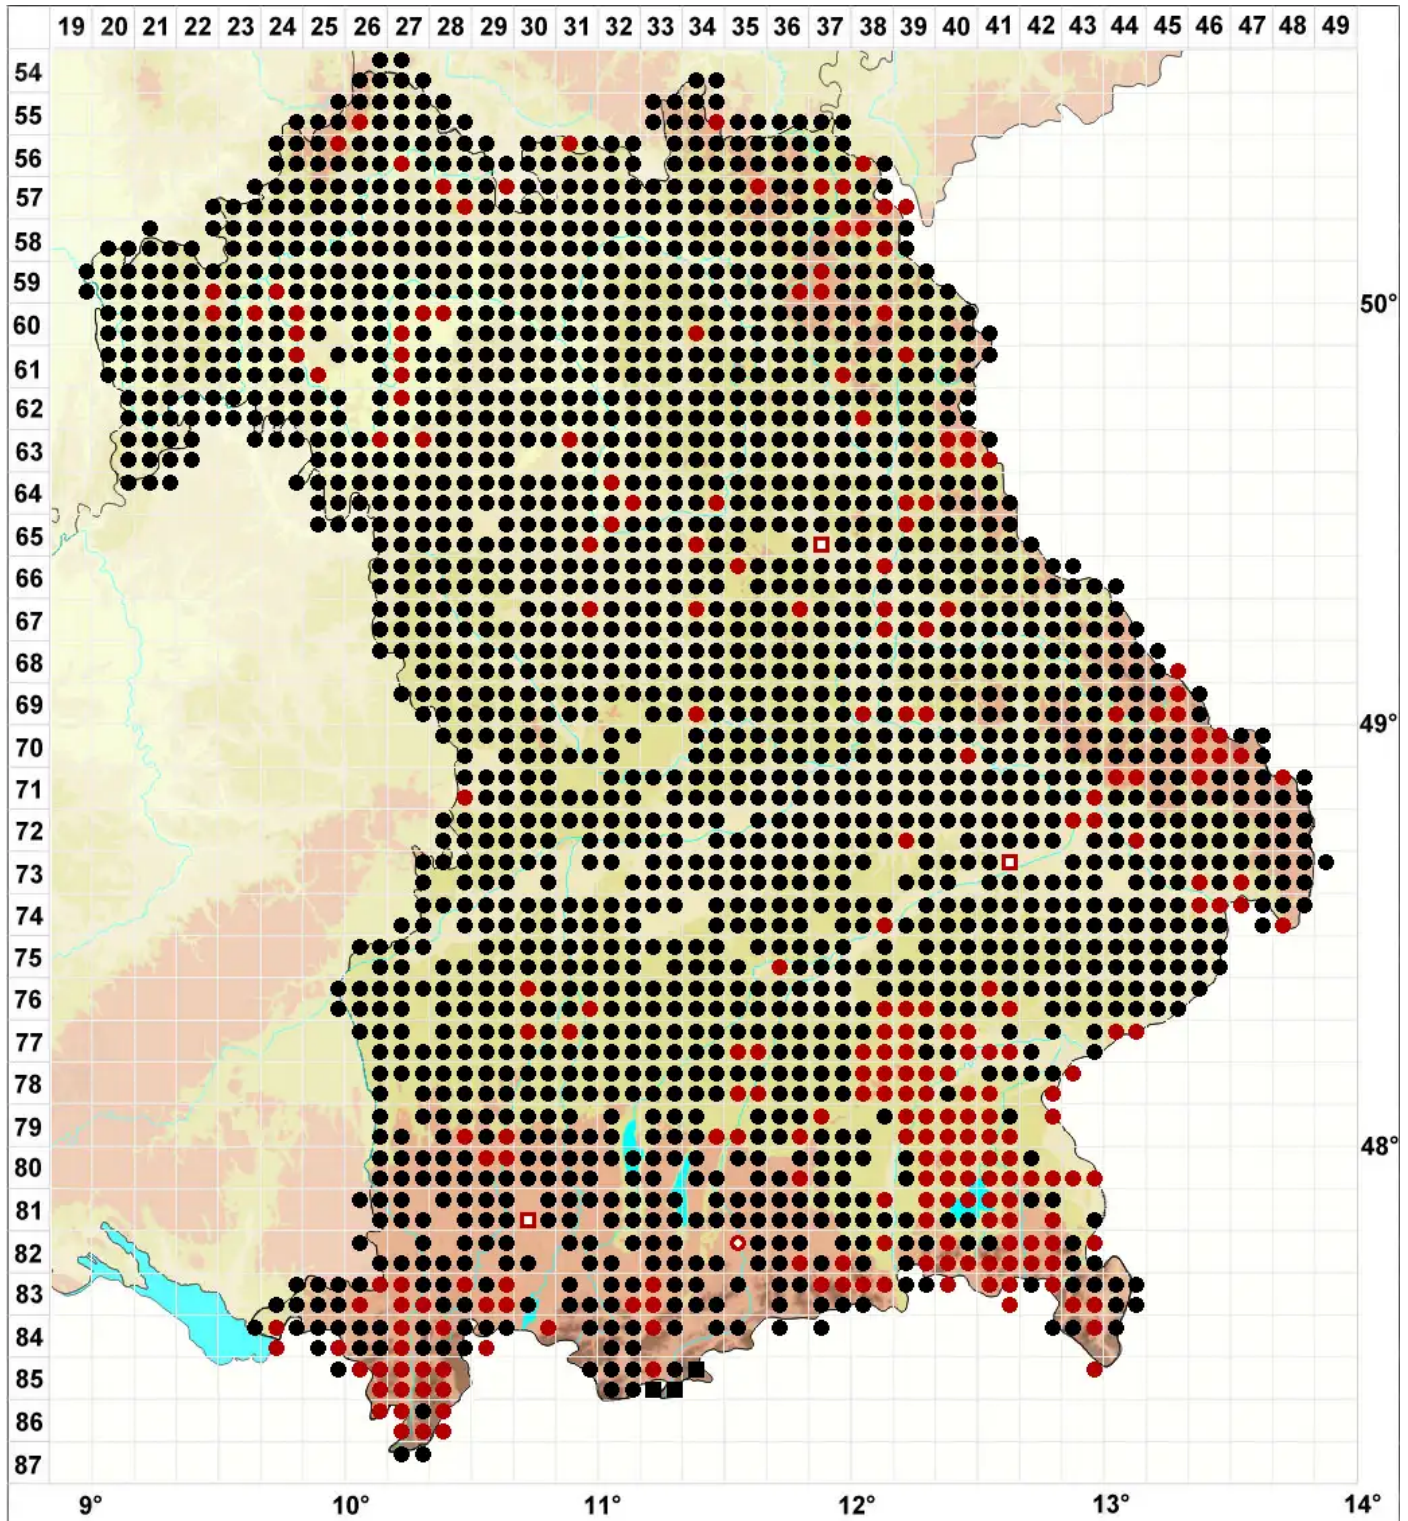

# Ceratodon purpureus (Hedw.) Brid.

Purpurstieliges Hornzahnmoos, Purpurrotes Hornzahnmoos

Legende:

- Symbole:**
- Ausgefülltes Symbol:  
Zeitraum von 1980 bis heute (Aktuelle Angabe)
  - Leeres Symbol:  
Zeitraum vor 1980 (Altangabe)
  - Quadrat: Herbarbeleg