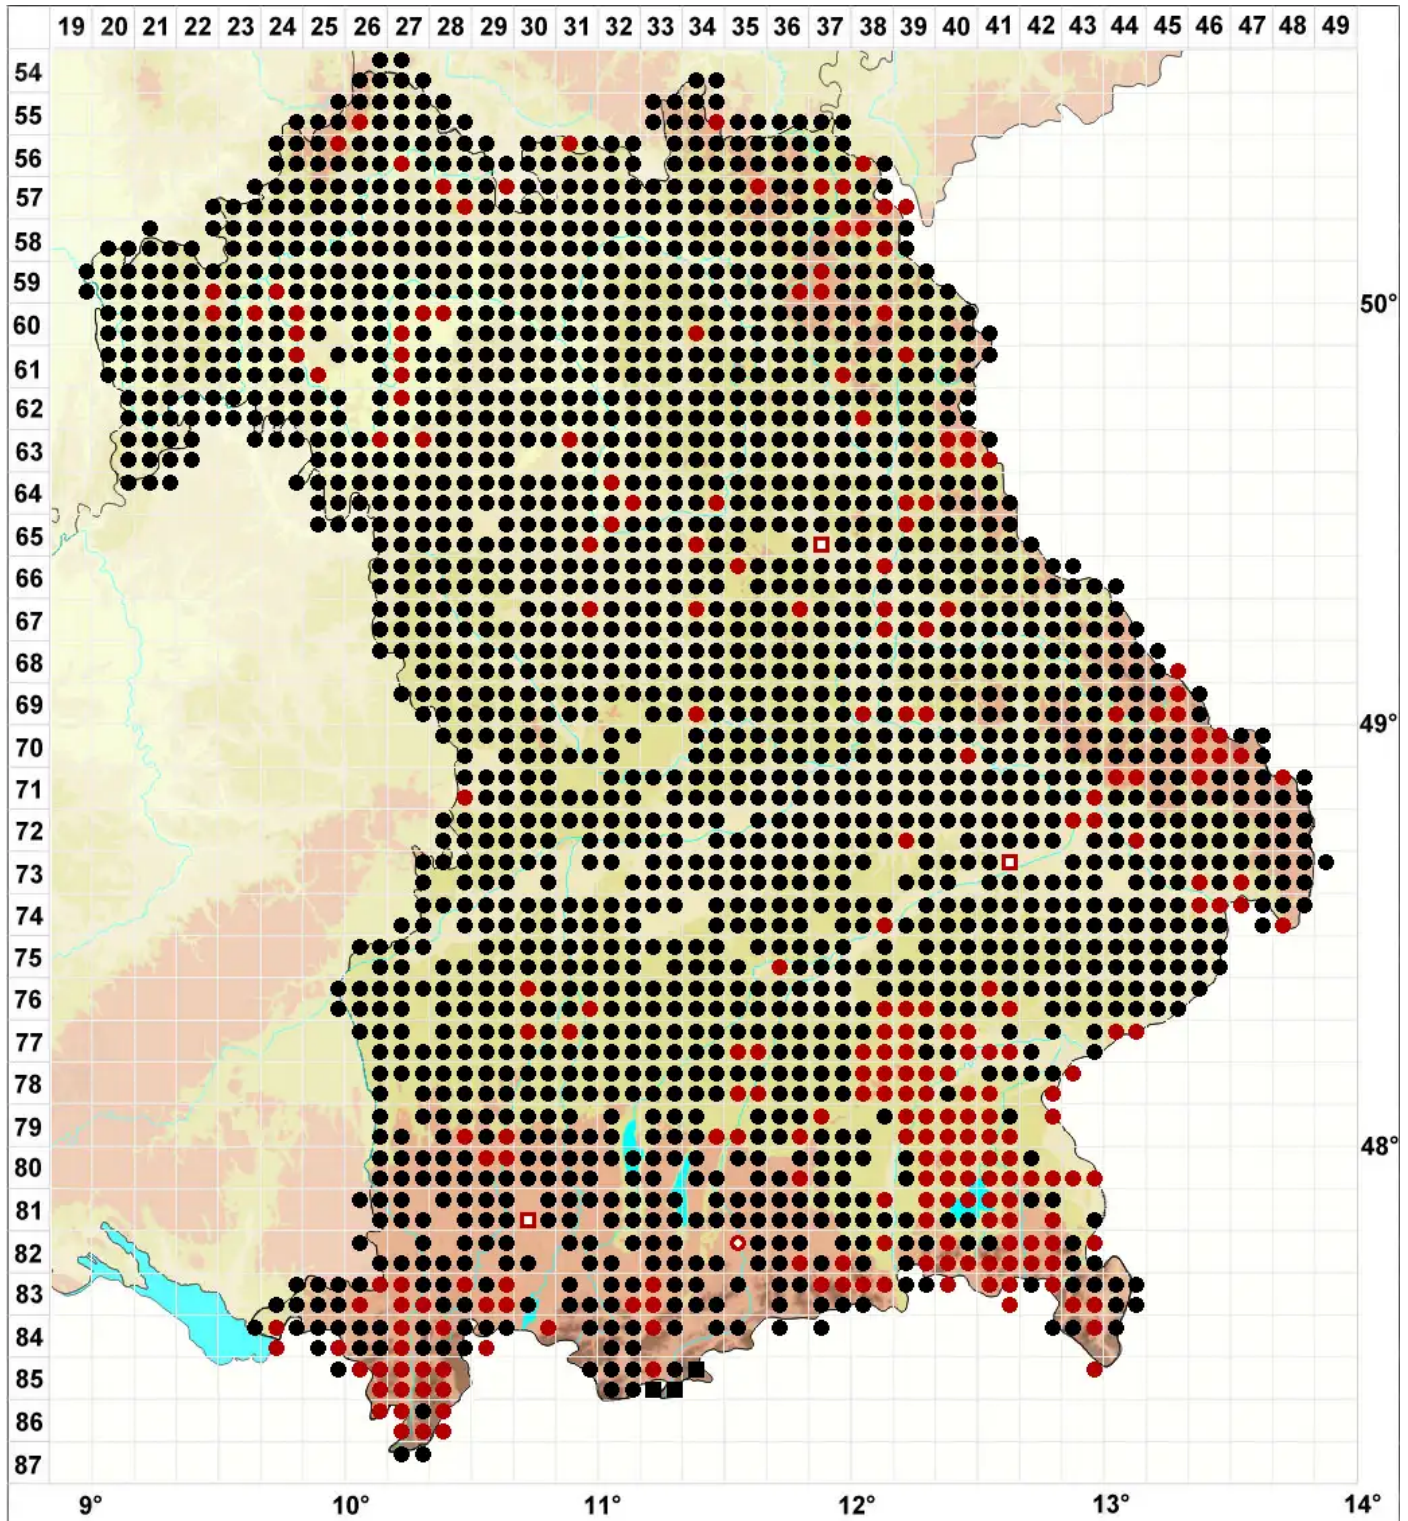

# Ceratodon purpureus (Hedw.) Brid.

Purpurstieliges Hornzahnmoos, Purpurrotes Hornzahnmoos

Legende:

**Symbole:**  
Ausgefülltes Symbol:  
Zeitraum von 1980 bis heute (Aktuelle Angabe)  
Leeres Symbol:  
Zeitraum vor 1980 (Altangabe)  
Quadrat: Herbarbeleg