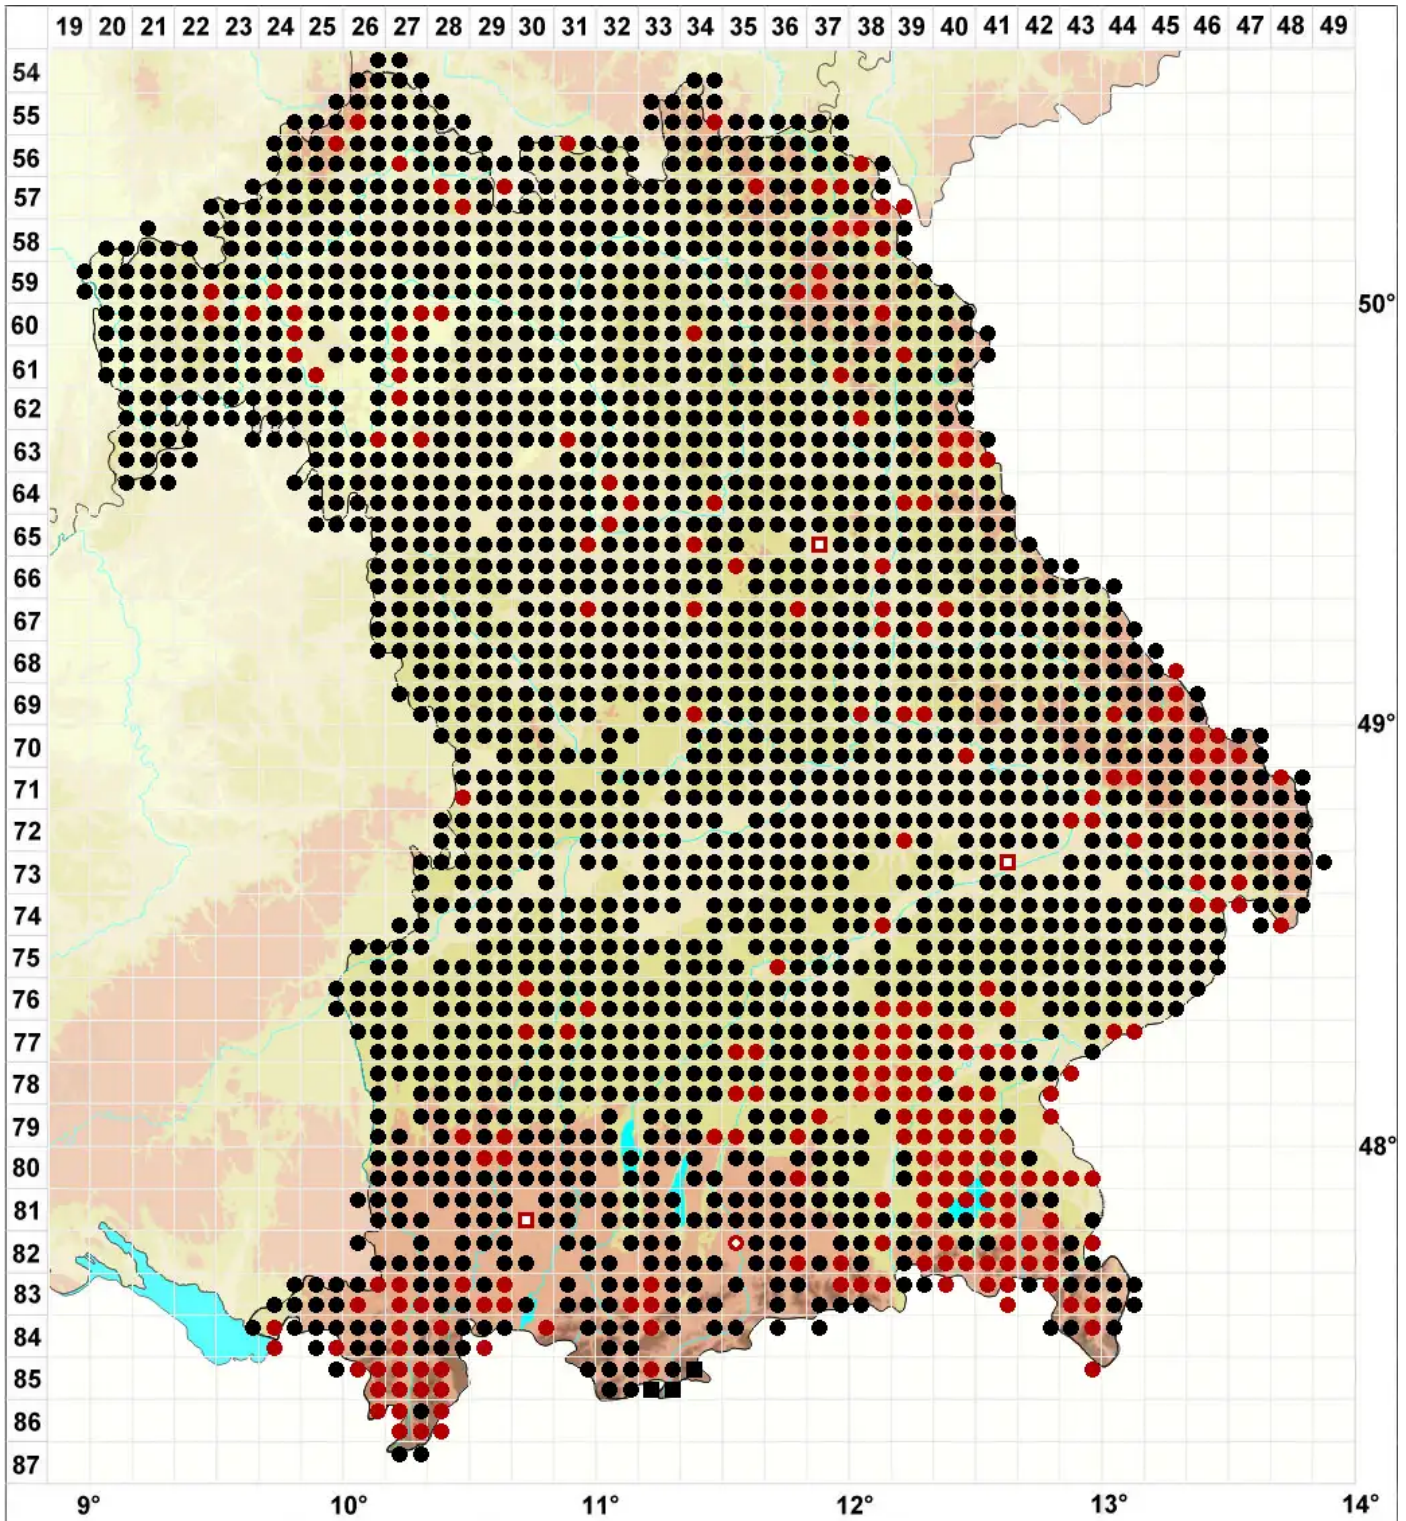

Ceratodon purpureus (Hedw.) Brid.

Purpurstieliges Hornzahnmoos, Purpurrotes Hornzahnmoos

Legende:

- Symbole:**
- Ausgefülltes Symbol:
Zeitraum von 1980 bis heute (Aktuelle Angabe)
 - Leeres Symbol:
Zeitraum vor 1980 (Altangabe)
 - Quadrat: Herbarbeleg