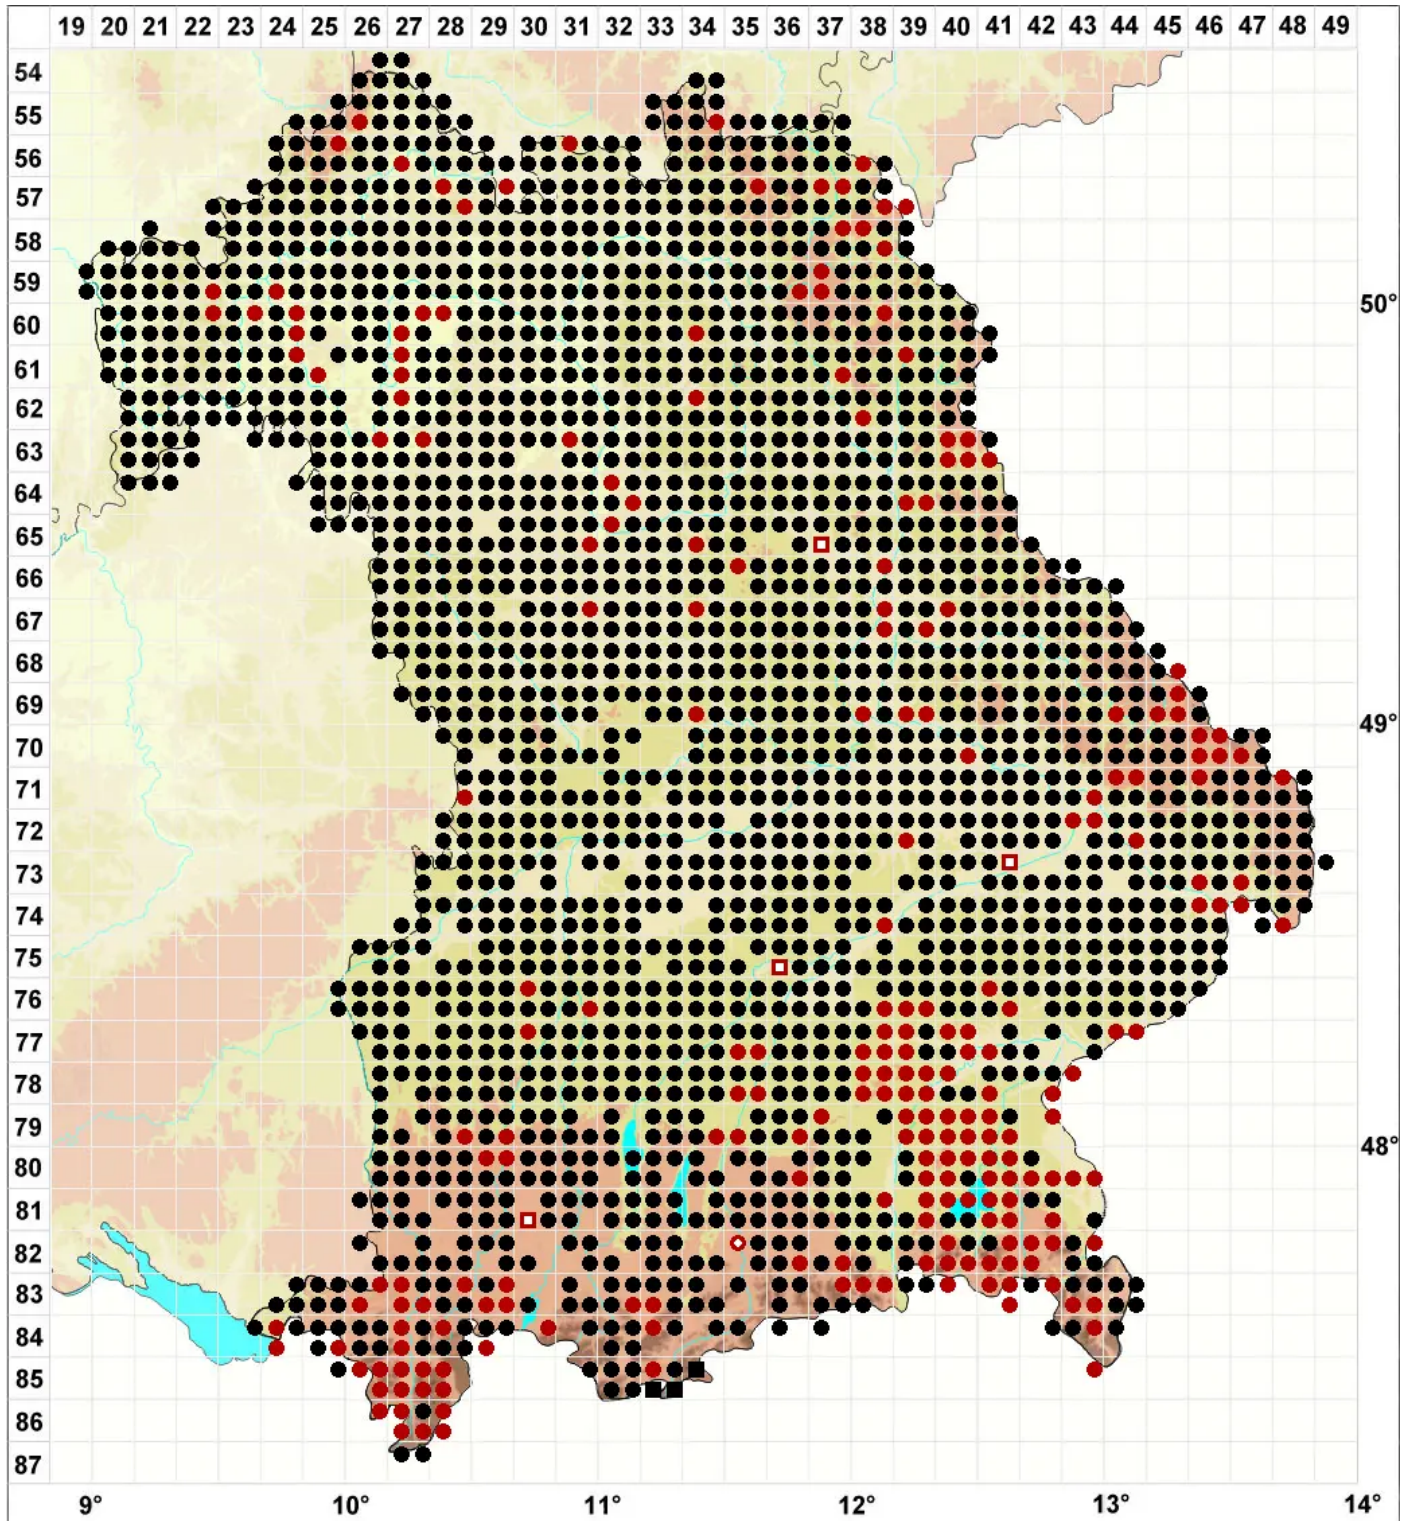

# Ceratodon purpureus (Hedw.) Brid.

Purpurstieliges Hornzahnmoos, Purpurrotes Hornzahnmoos

Legende:

- Symbole:**
- Ausgefülltes Symbol:  
Zeitraum von 1980 bis heute (Aktuelle Angabe)
  - Leeres Symbol:  
Zeitraum vor 1980 (Altangabe)
  - Quadrat: Herbarbeleg