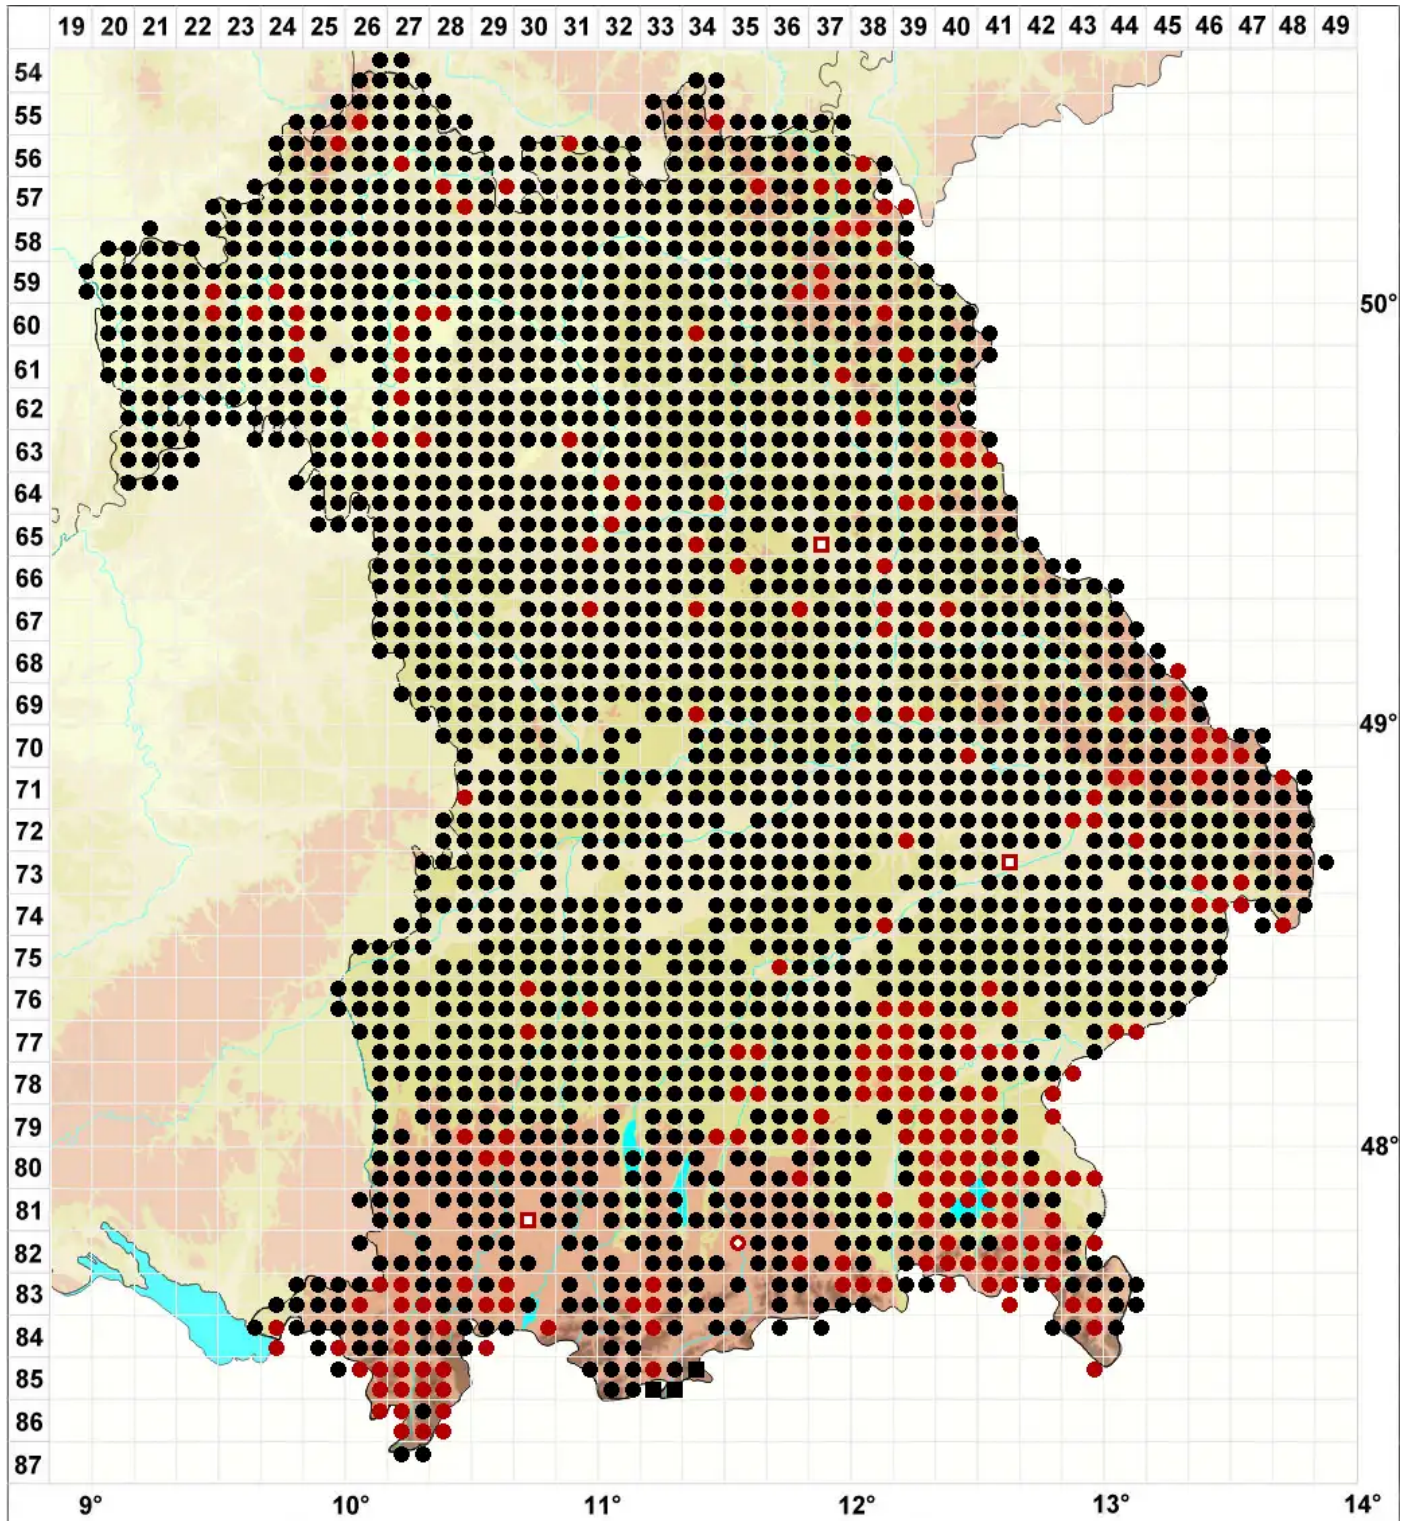

Ceratodon purpureus (Hedw.) Brid.

Purpurstieliges Hornzahnmoos, Purpurrotes Hornzahnmoos

Legende:

- Symbole:**
- Ausgefülltes Symbol:
Zeitraum von 1980 bis heute (Aktuelle Angabe)
 - Leeres Symbol:
Zeitraum vor 1980 (Altangabe)
 - Quadrat: Herbarbeleg