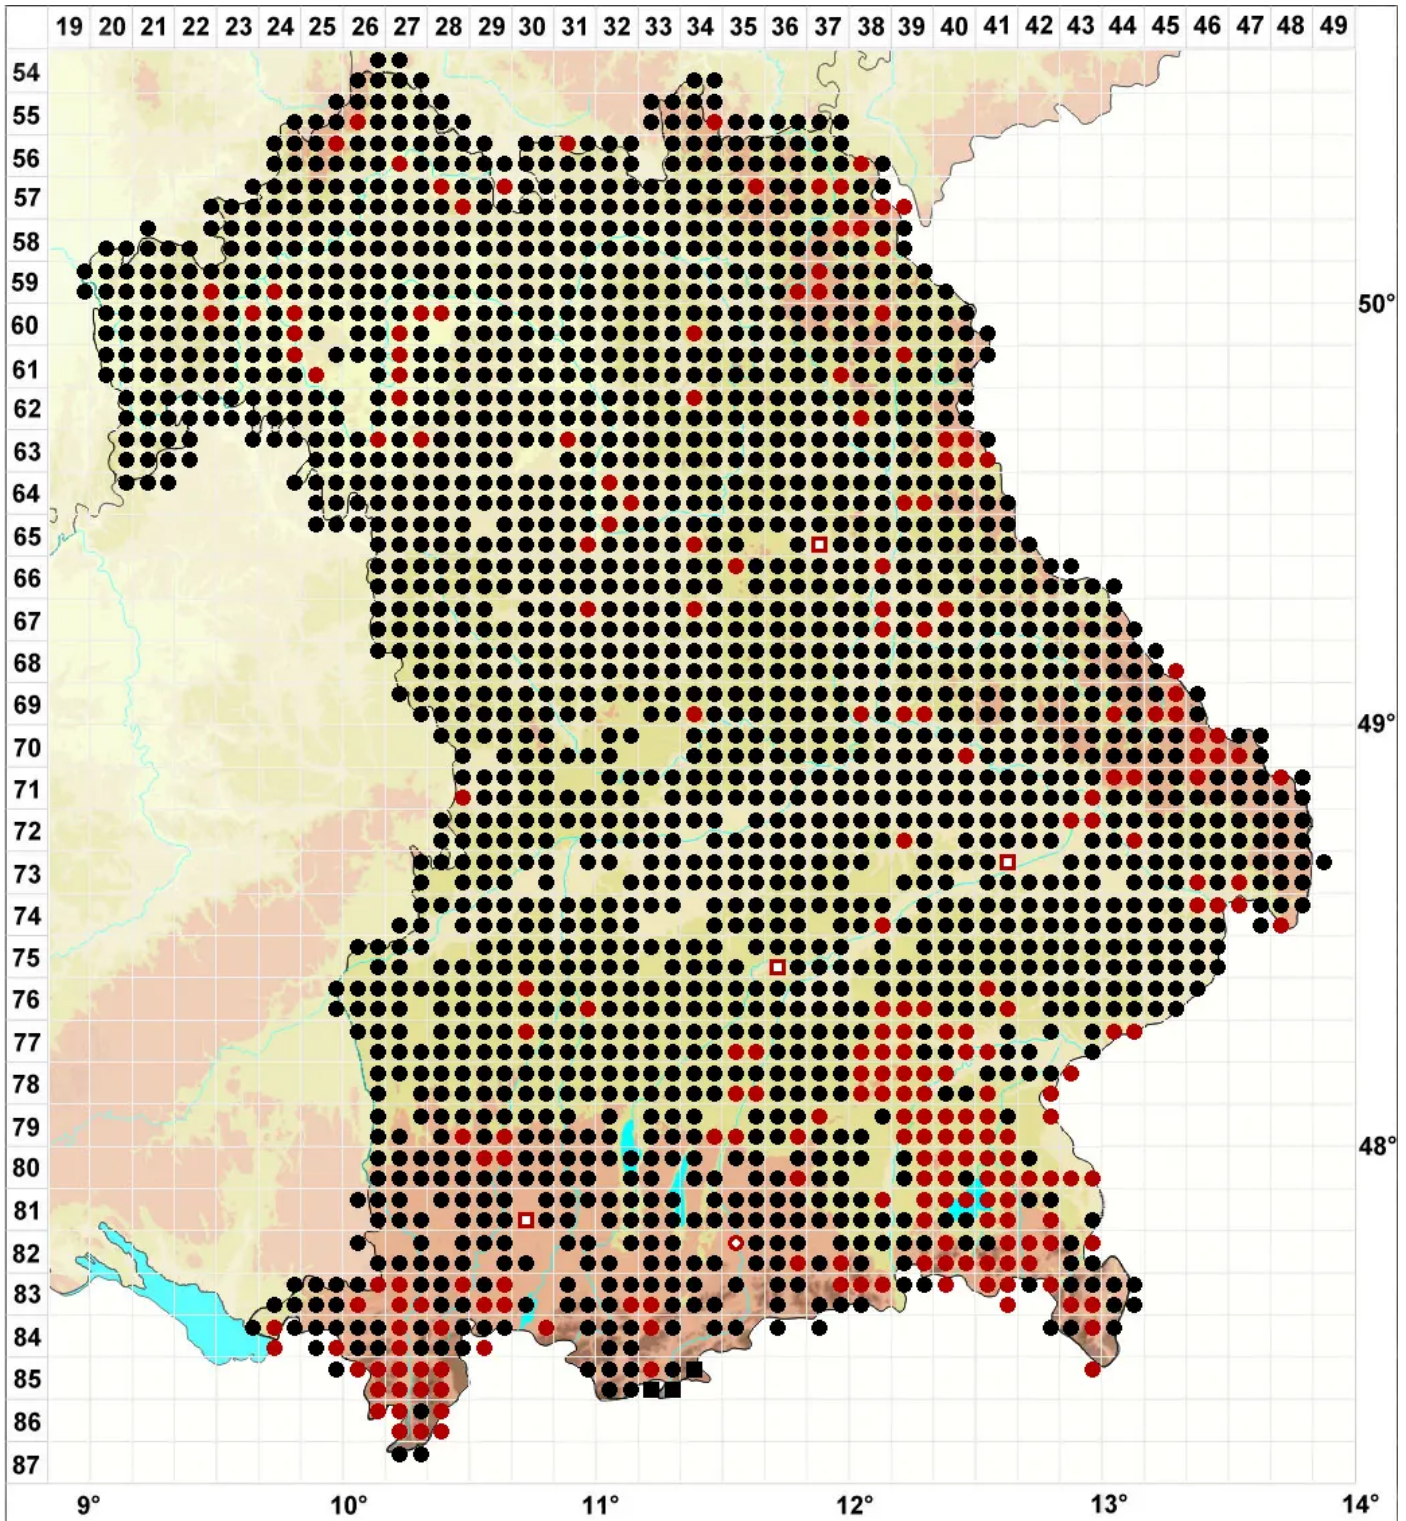

# Ceratodon purpureus (Hedw.) Brid.

Purpurstieliges Hornzahnmoos, Purpurrotes Hornzahnmoos

Legende:

**Symbole:**  
Ausgefülltes Symbol:  
Zeitraum von 1980 bis heute (Aktuelle Angabe)  
Leeres Symbol:  
Zeitraum vor 1980 (Altangabe)  
Quadrat: Herbarbeleg