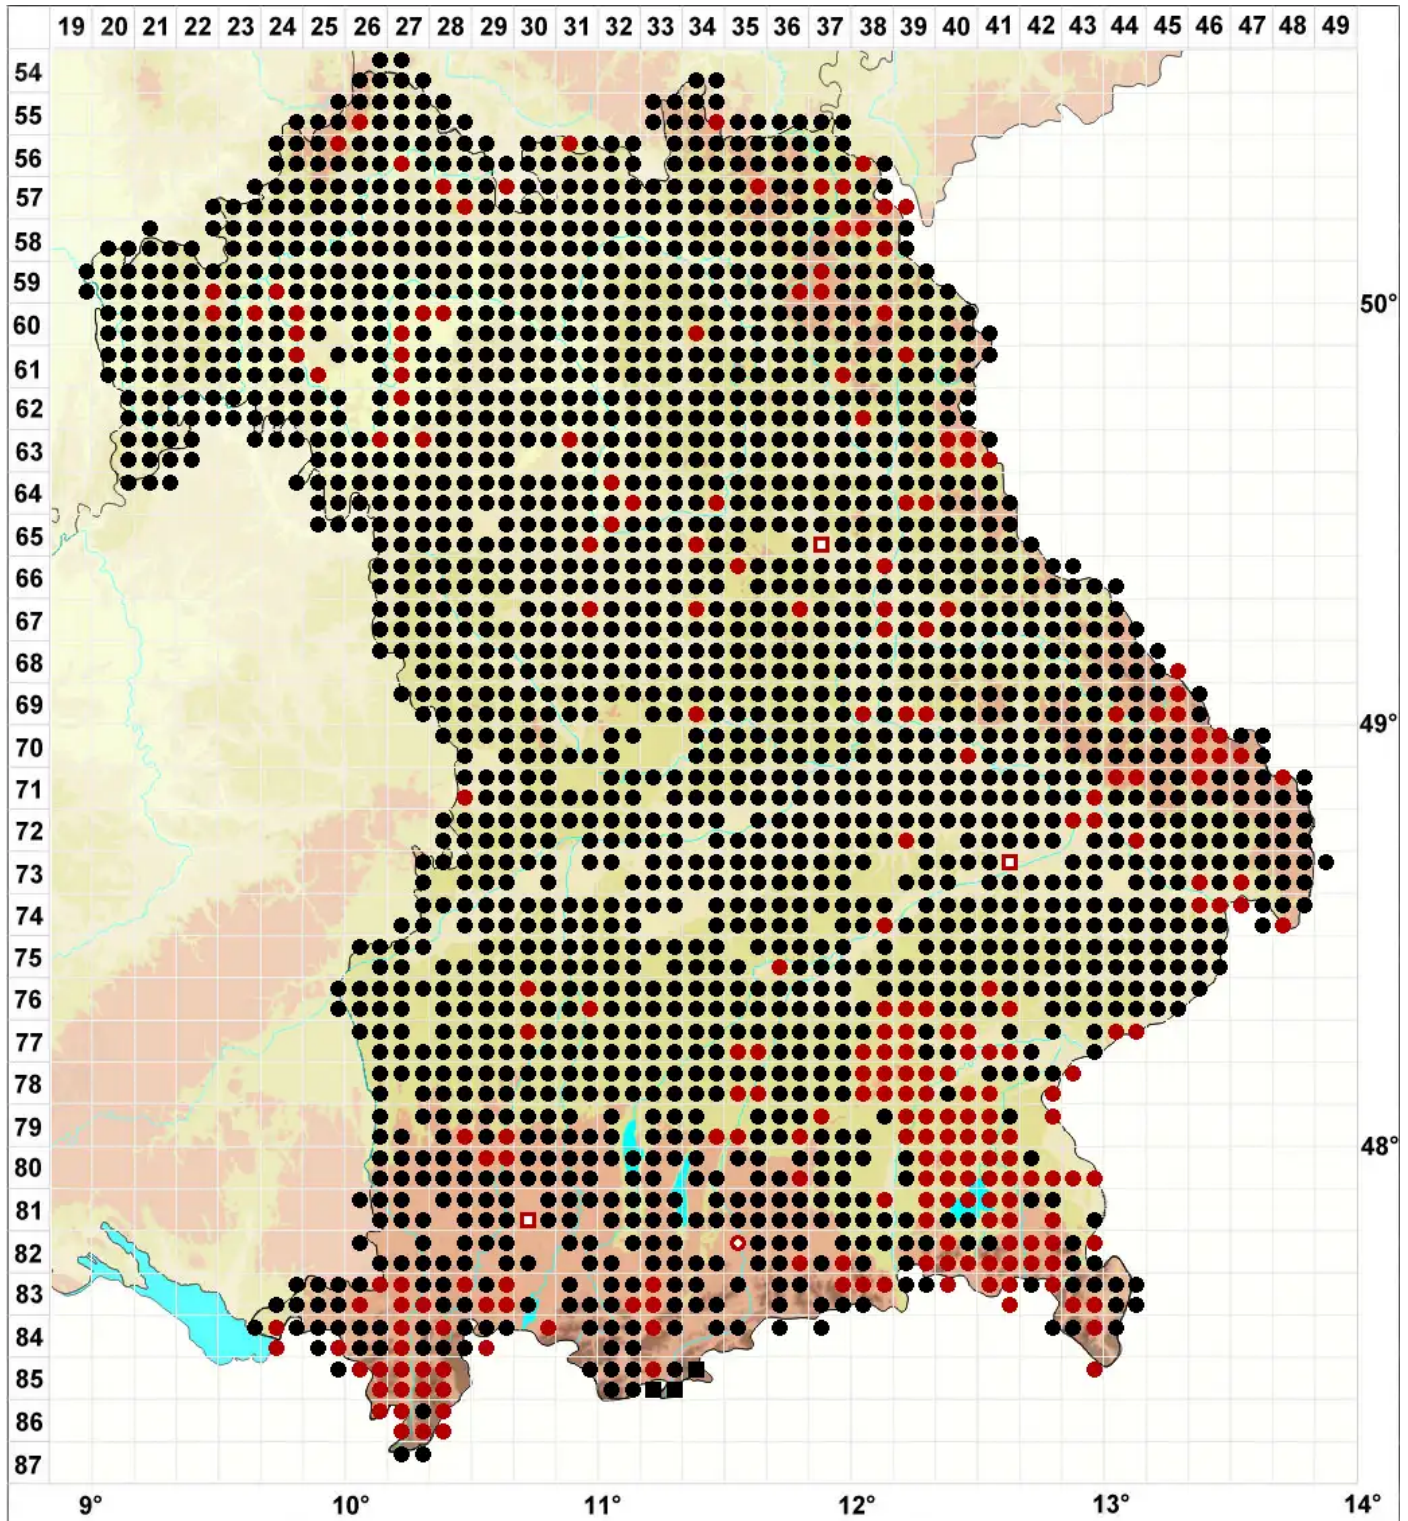

# Ceratodon purpureus (Hedw.) Brid.

Purpurstieliges Hornzahnmoos, Purpurrotes Hornzahnmoos

Legende:

- Symbole:**
- Ausgefülltes Symbol:  
Zeitraum von 1980 bis heute (Aktuelle Angabe)
  - Leeres Symbol:  
Zeitraum vor 1980 (Altangabe)
  - Quadrat: Herbarbeleg