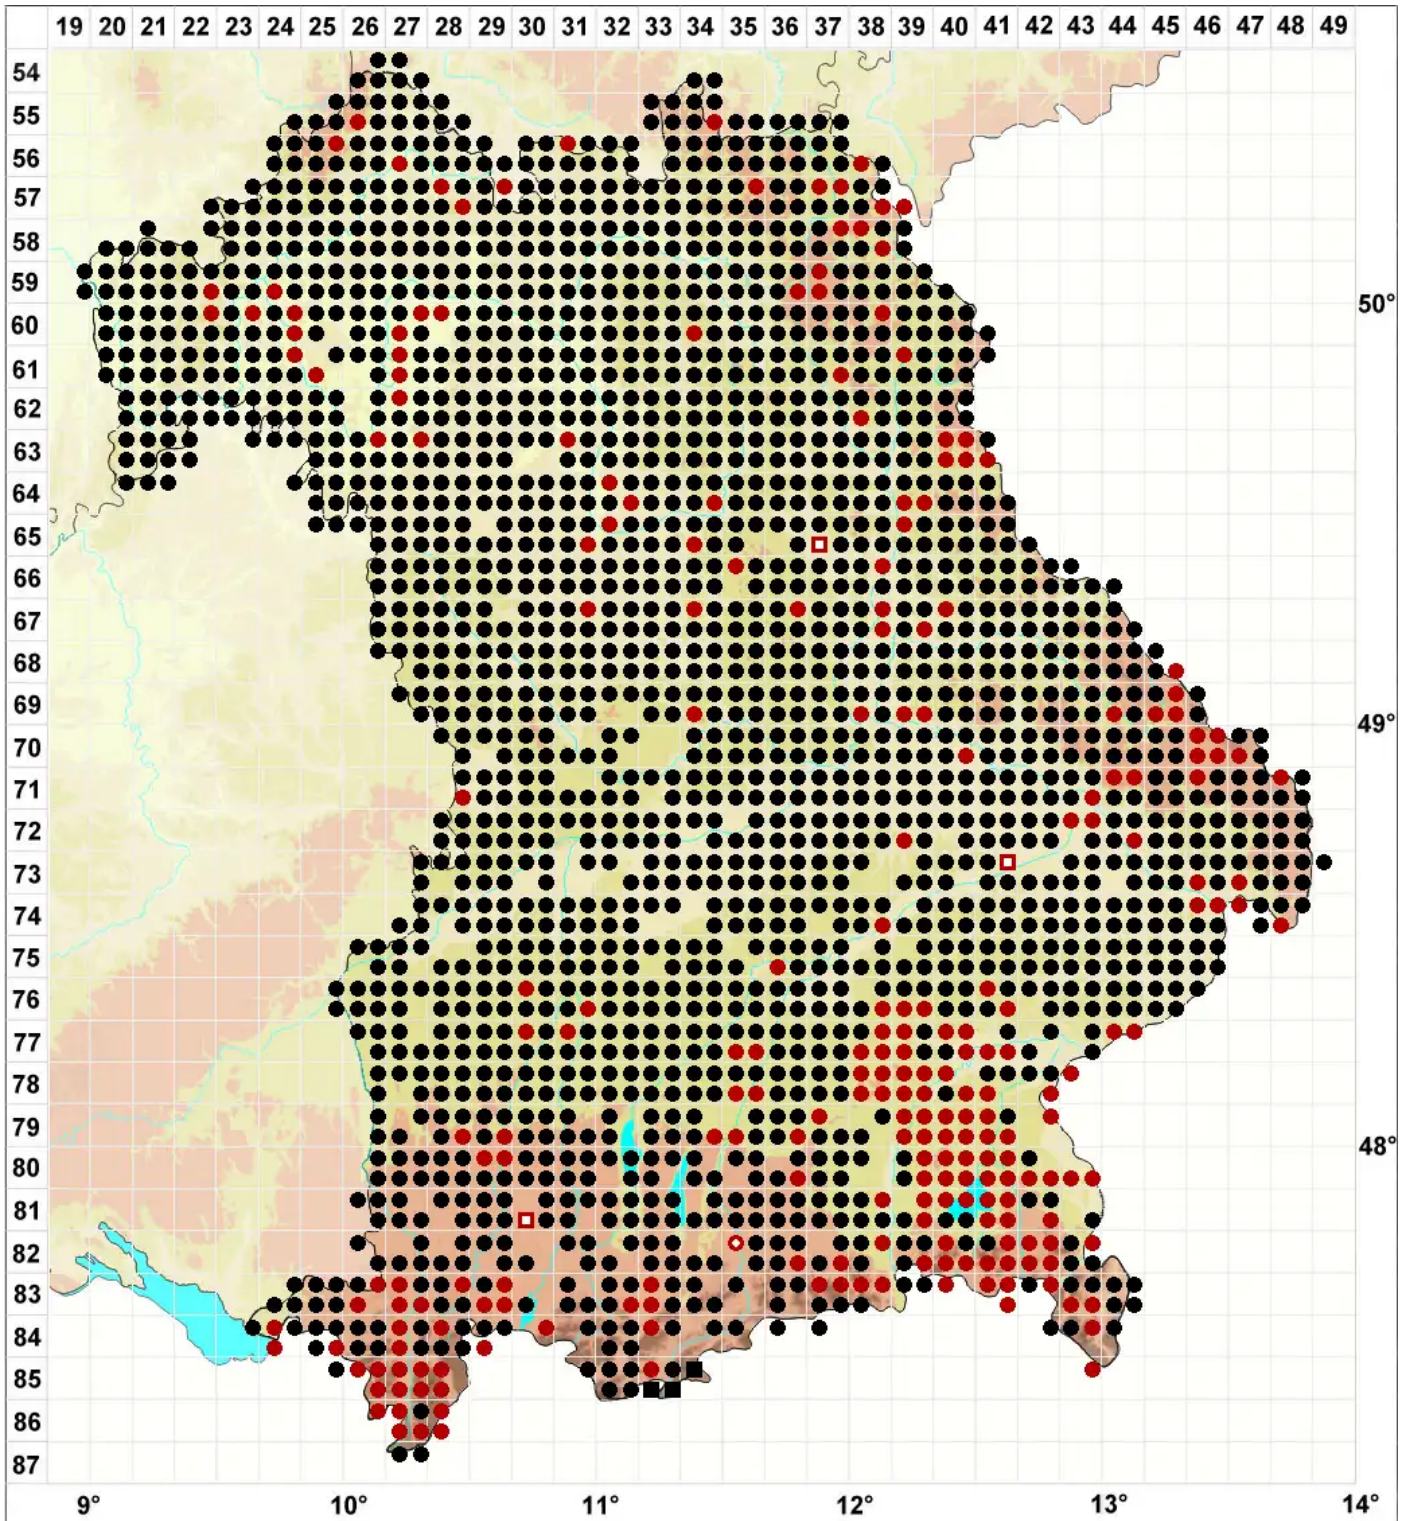

Ceratodon purpureus (Hedw.) Brid.

Purpurstieliges Hornzahnmoos, Purpurrotes Hornzahnmoos

Legende:

Symbole:
Ausgefülltes Symbol:
Zeitraum von 1980 bis heute (Aktuelle Angabe)
Leeres Symbol:
Zeitraum vor 1980 (Altangabe)
Quadrat: Herbarbeleg