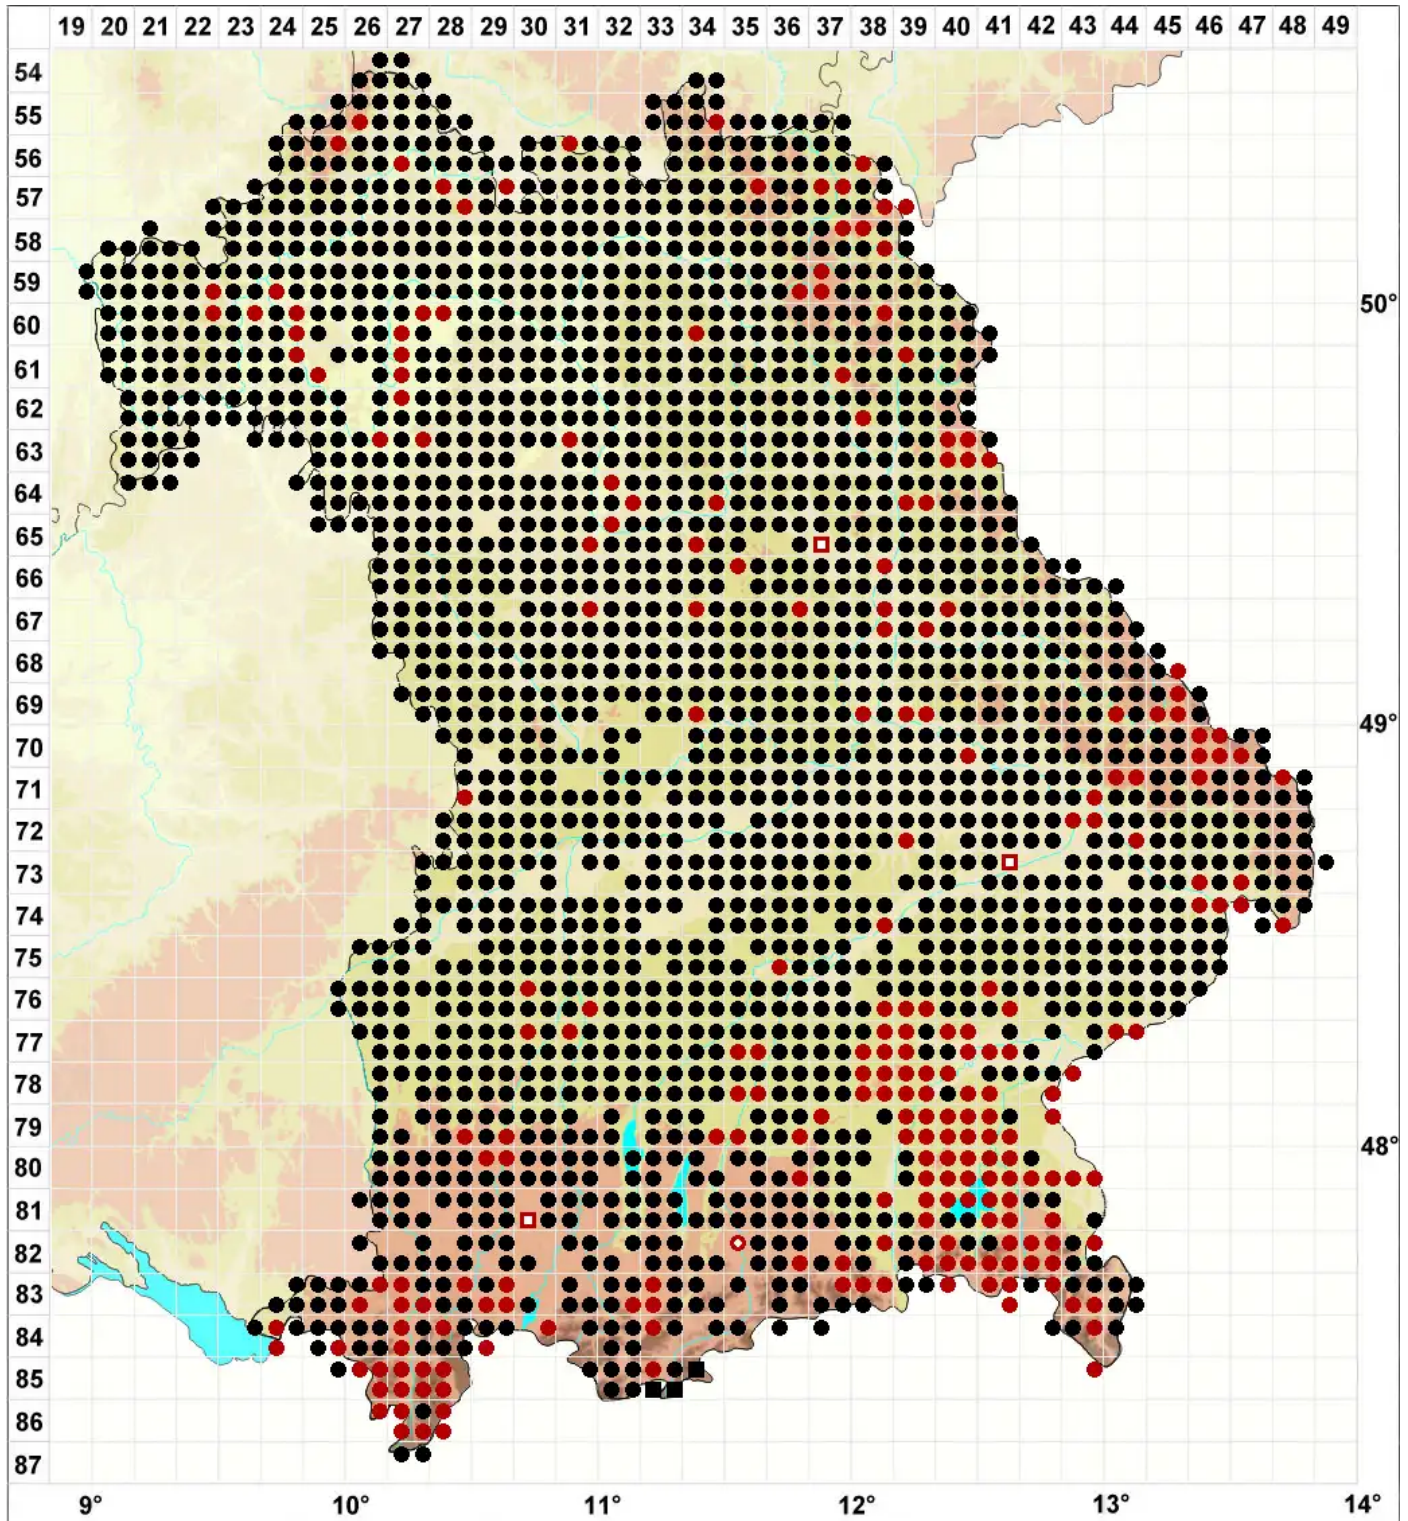

Ceratodon purpureus (Hedw.) Brid.

Purpurstieliges Hornzahnmoos, Purpurrotes Hornzahnmoos

Legende:

- Symbole:**
- Ausgefülltes Symbol:
Zeitraum von 1980 bis heute (Aktuelle Angabe)
 - Leeres Symbol:
Zeitraum vor 1980 (Altangabe)
 - Quadrat: Herbarbeleg