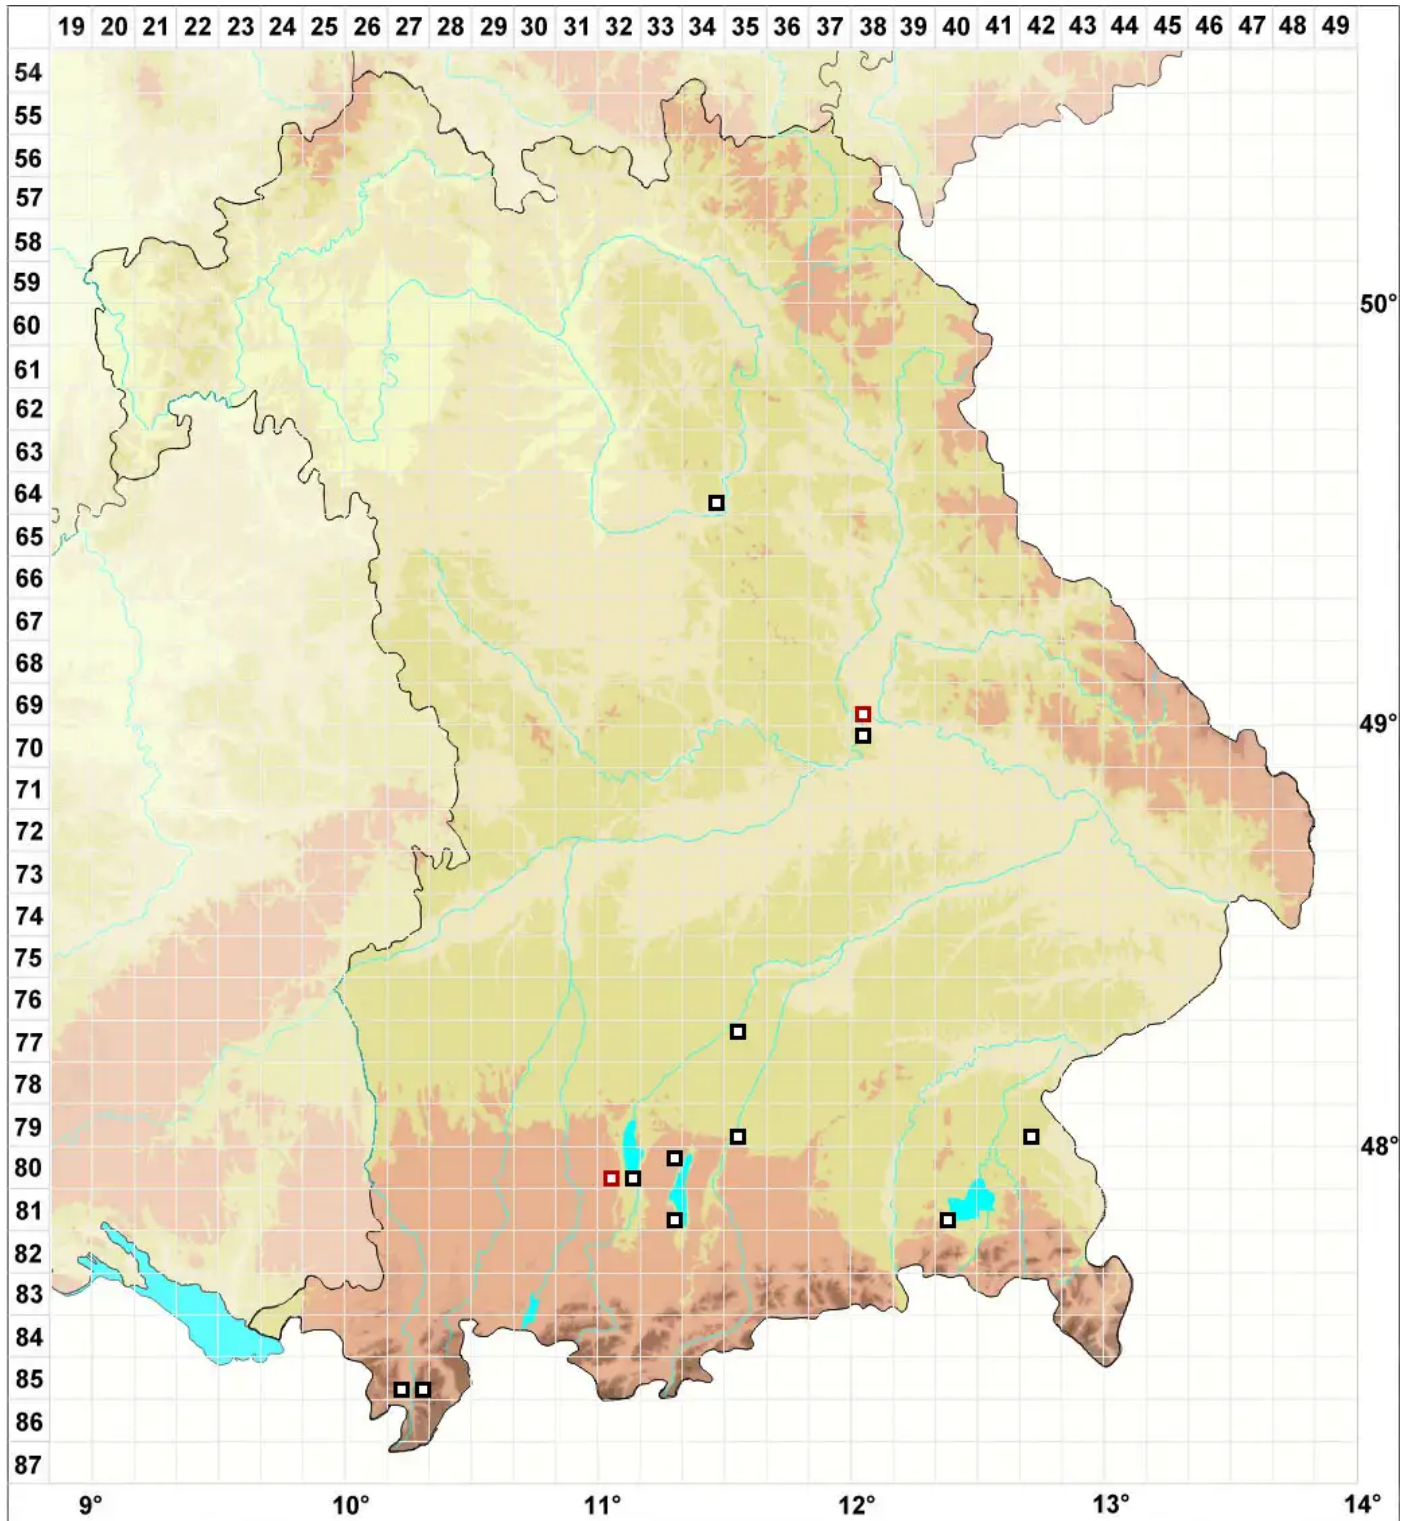

Brachythecium campestre (Müll.Hal.) Schimp.

Feld-Kurzbüchsenmoos

Legende:

Symbole:

Ausgefülltes Symbol:
Zeitraum von 1980 bis heute (Aktuelle Angabe)

Leeres Symbol:
Zeitraum vor 1980 (Altangabe)

Quadrat: Herbarbeleg