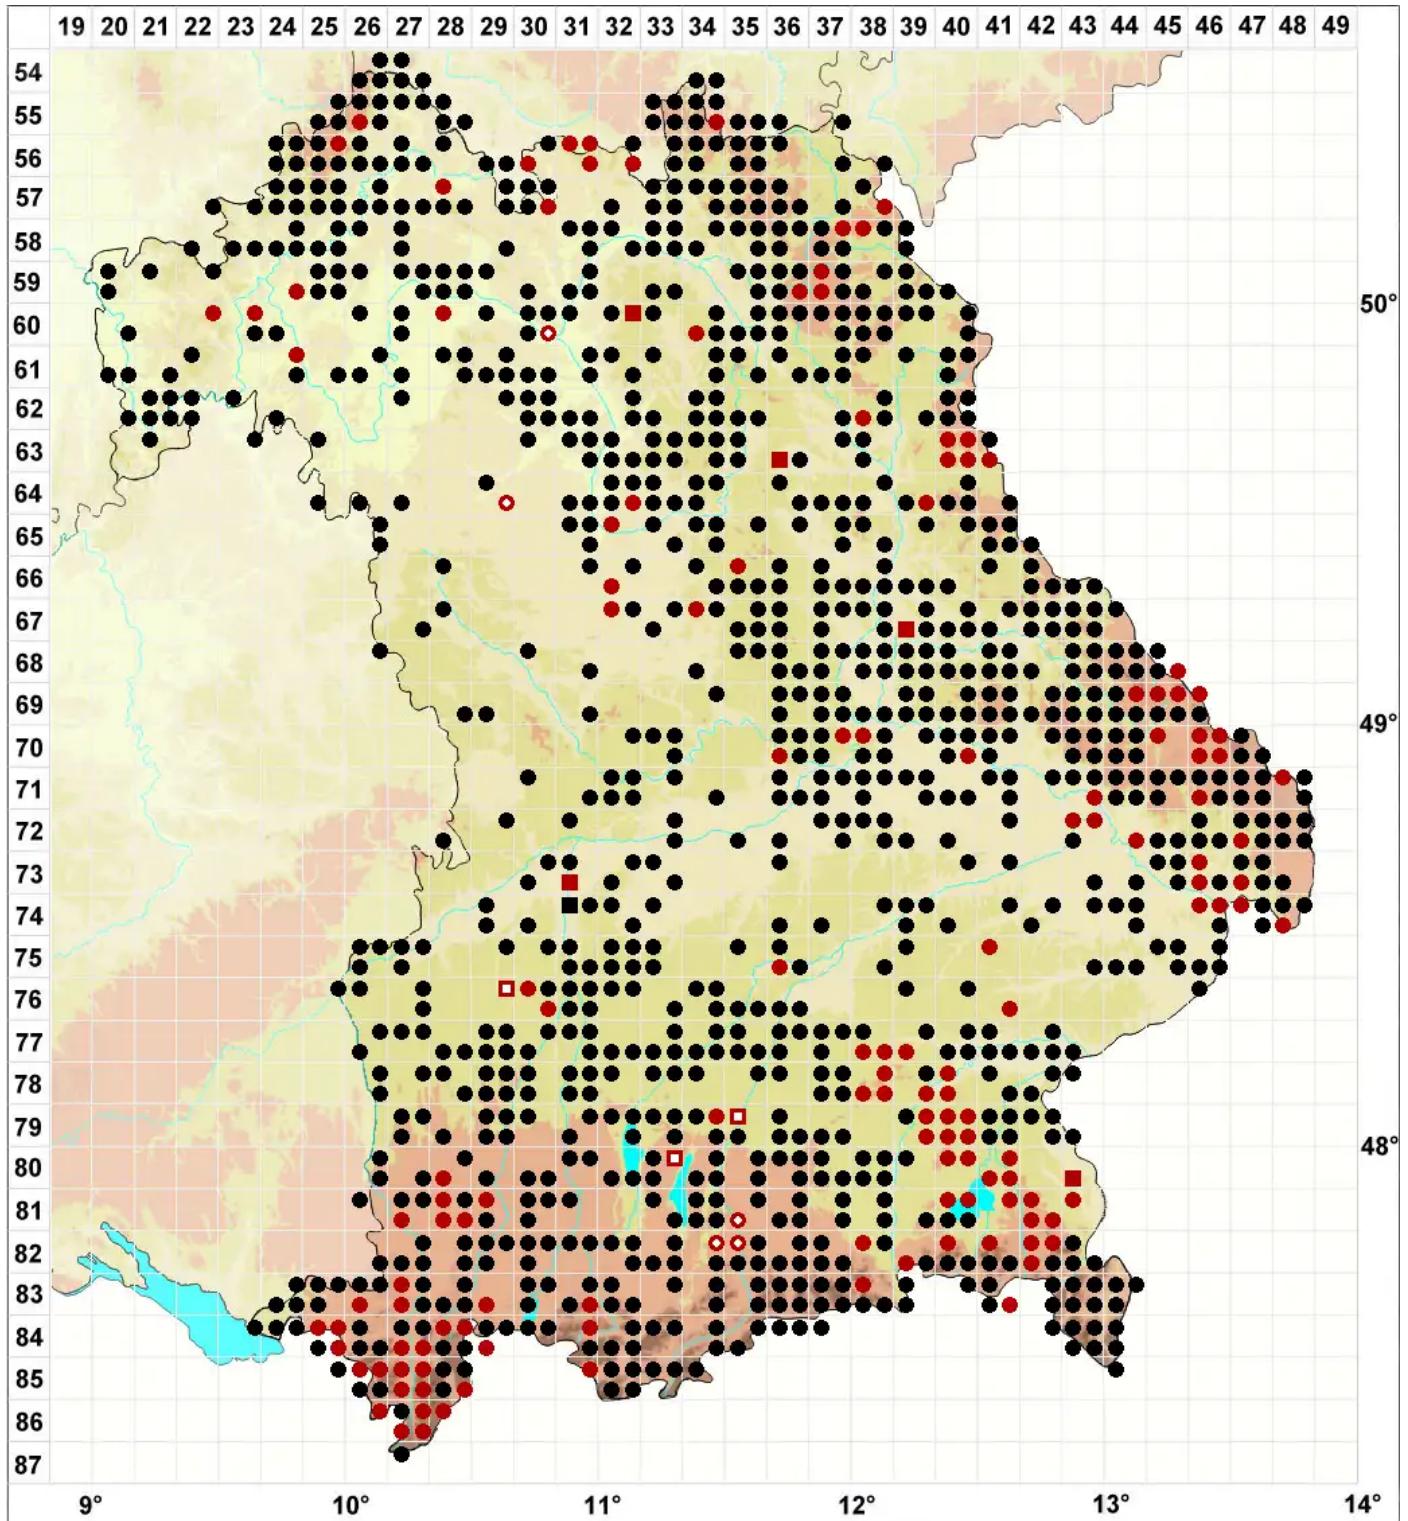

# Brachythecium salebrosum (Hoffm. ex F.Weber & D.Mohr) Schreb.

Glattstieliges Kurzbüchsenmoos

Legende:

- Symbole:**  
Ausgefülltes Symbol:  
Zeitraum von 1980 bis heute (Aktuelle Angabe)  
Leeres Symbol:  
Zeitraum vor 1980 (Altangabe)  
Quadrat: Herbarbeleg