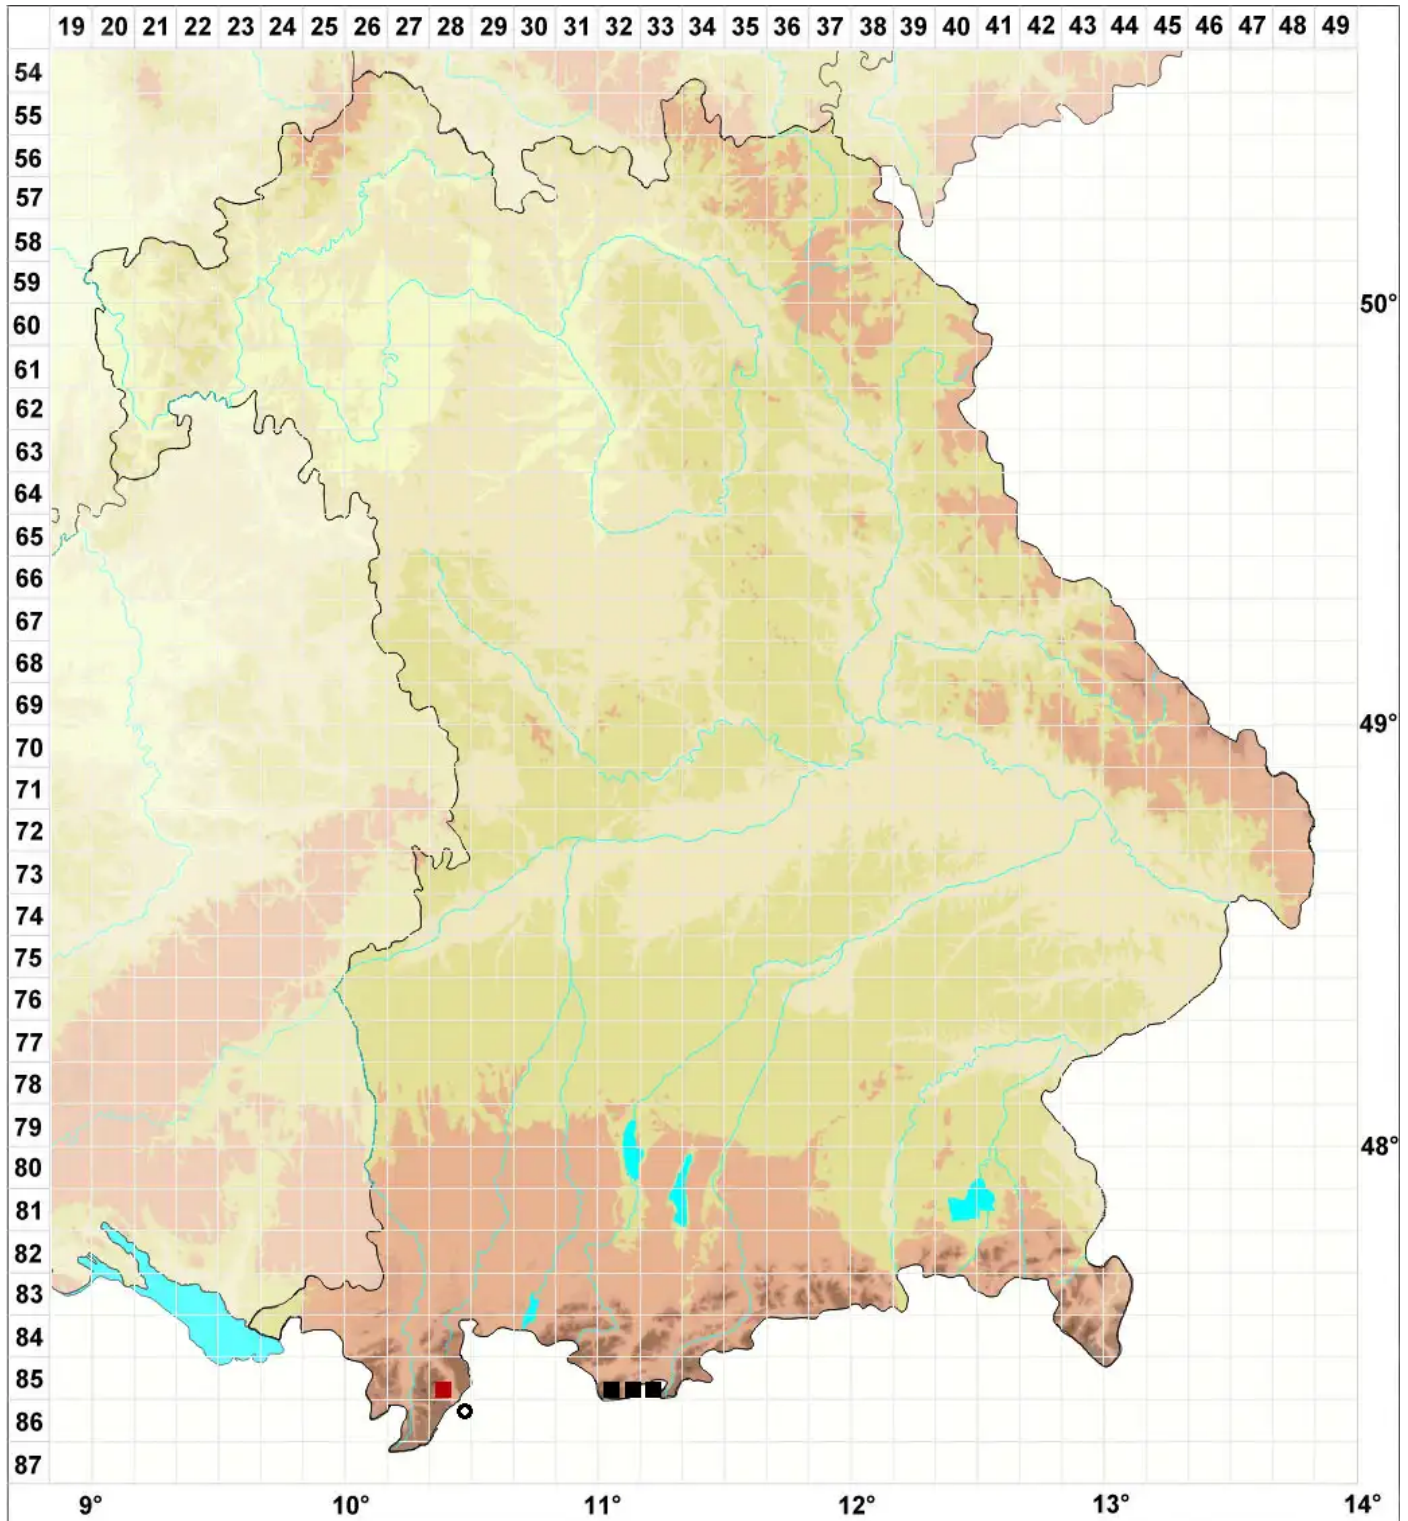

Brachythecium turgidum (Hartm.) Kindb.

Geschwollenes Kurzbüchsenmoos

Legende:

Symbole:

Ausgefülltes Symbol:
Zeitraum von 1980 bis heute (Aktuelle Angabe)

Leeres Symbol:
Zeitraum vor 1980 (Altangabe)

Quadrat: Herbarbeleg