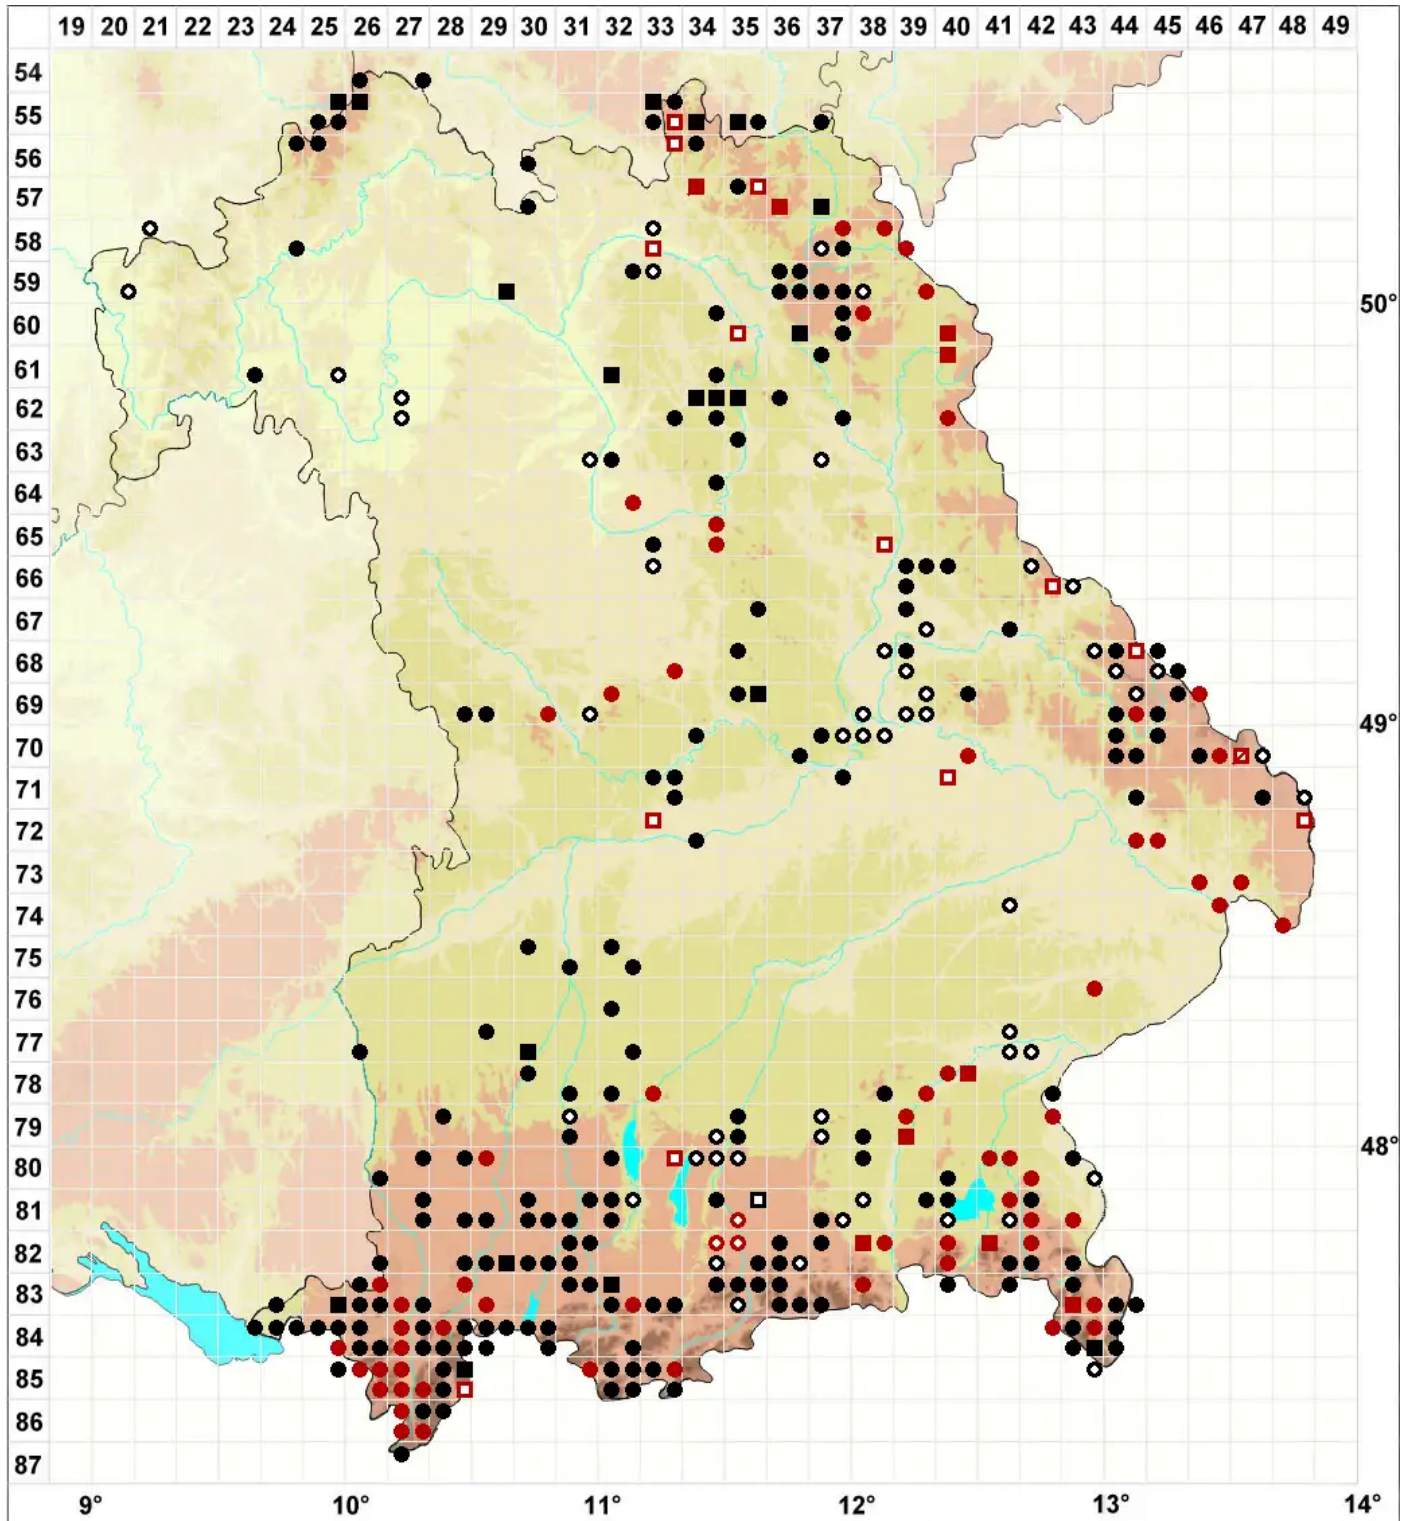

# Chiloscyphus pallescens (Ehrh. ex Hoffm.) Dumort

Bleiches Lippenbechermoos

Legende:

**Symbole:**  
Ausgefülltes Symbol:  
Zeitraum von 1980 bis heute (Aktuelle Angabe)  
Leeres Symbol:  
Zeitraum vor 1980 (Altangabe)  
Quadrat: Herbarbeleg