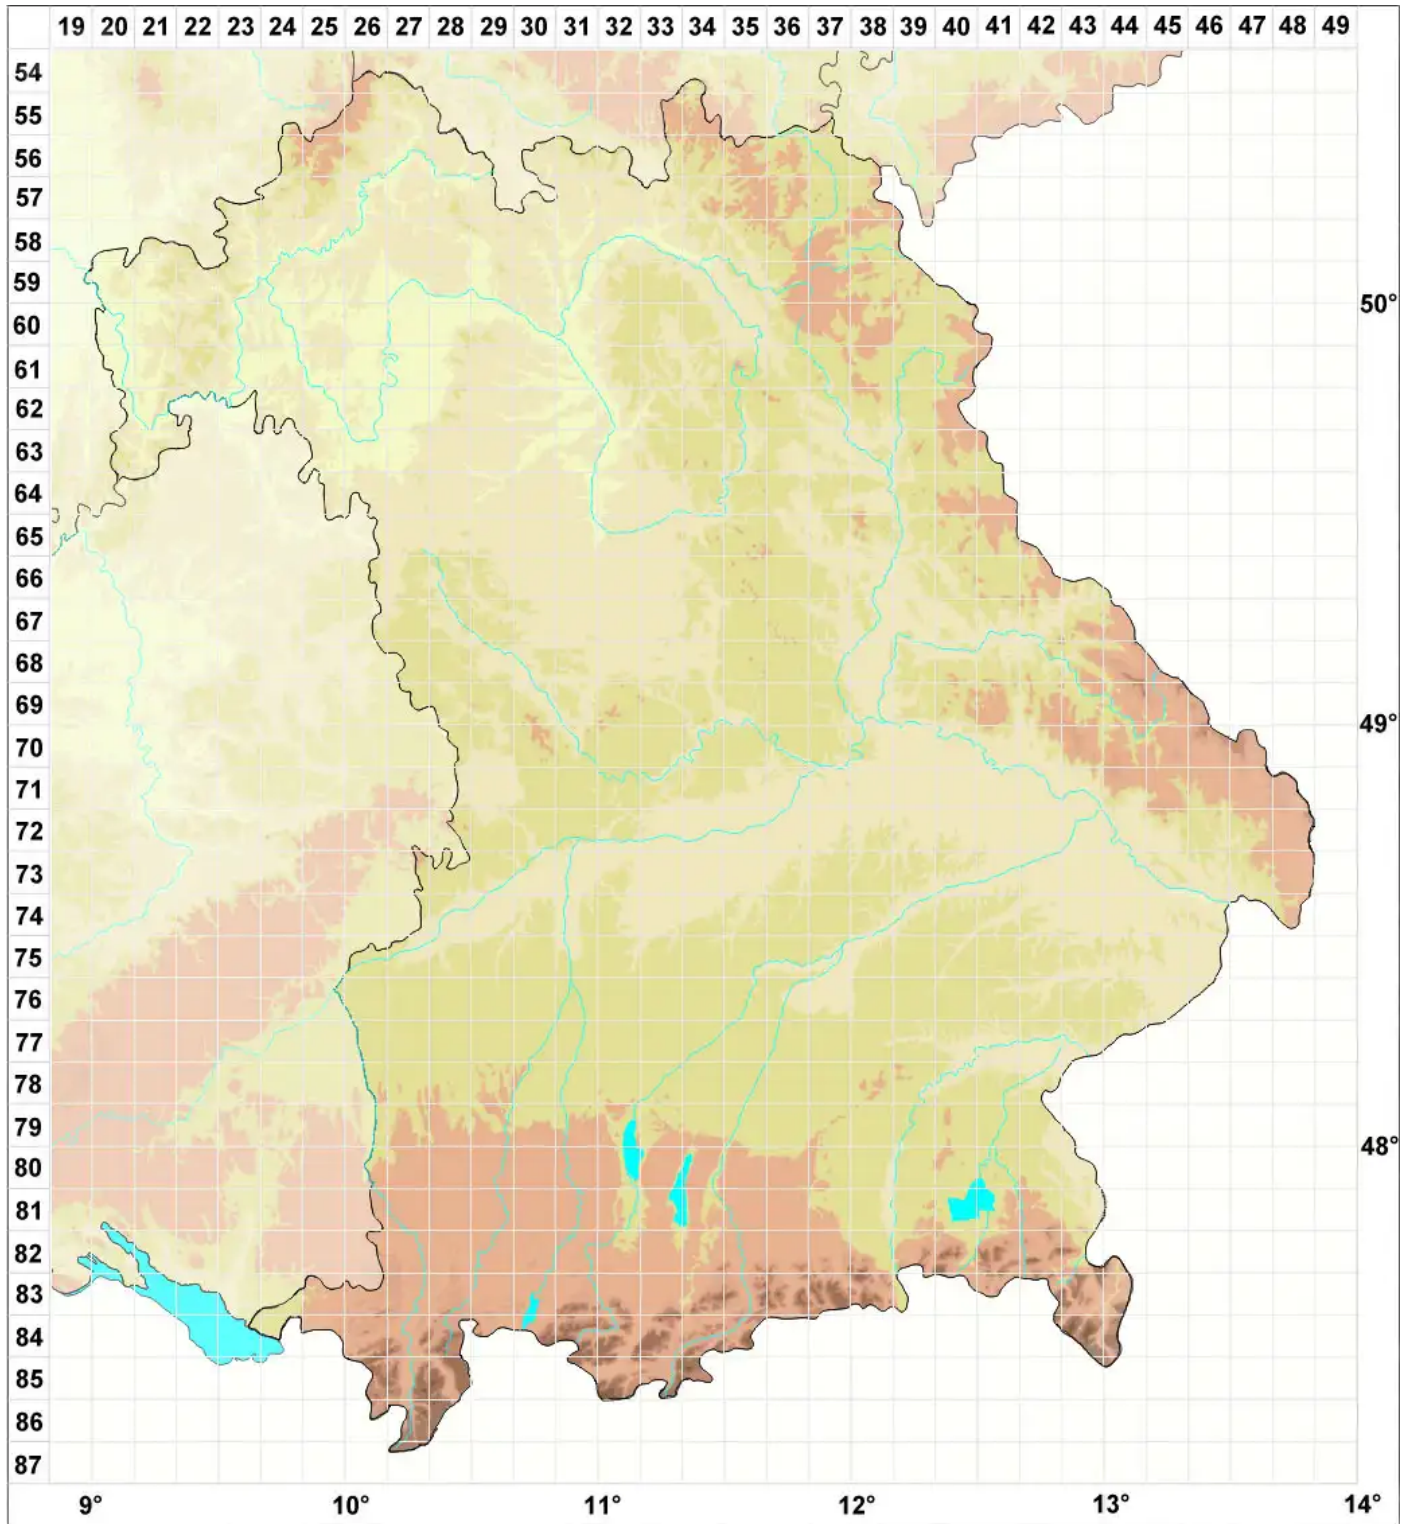

Lophocolea fragrans (Moris & De Not.) Gottsche, Lindenb. & N

Wohlriechendes Kammkelchmoos

Legende:

- Symbole:**
Ausgefülltes Symbol:
Zeitraum von 1980 bis heute (Aktuelle Angabe)
Leeres Symbol:
Zeitraum vor 1980 (Altangabe)
Quadrat: Herbarbeleg