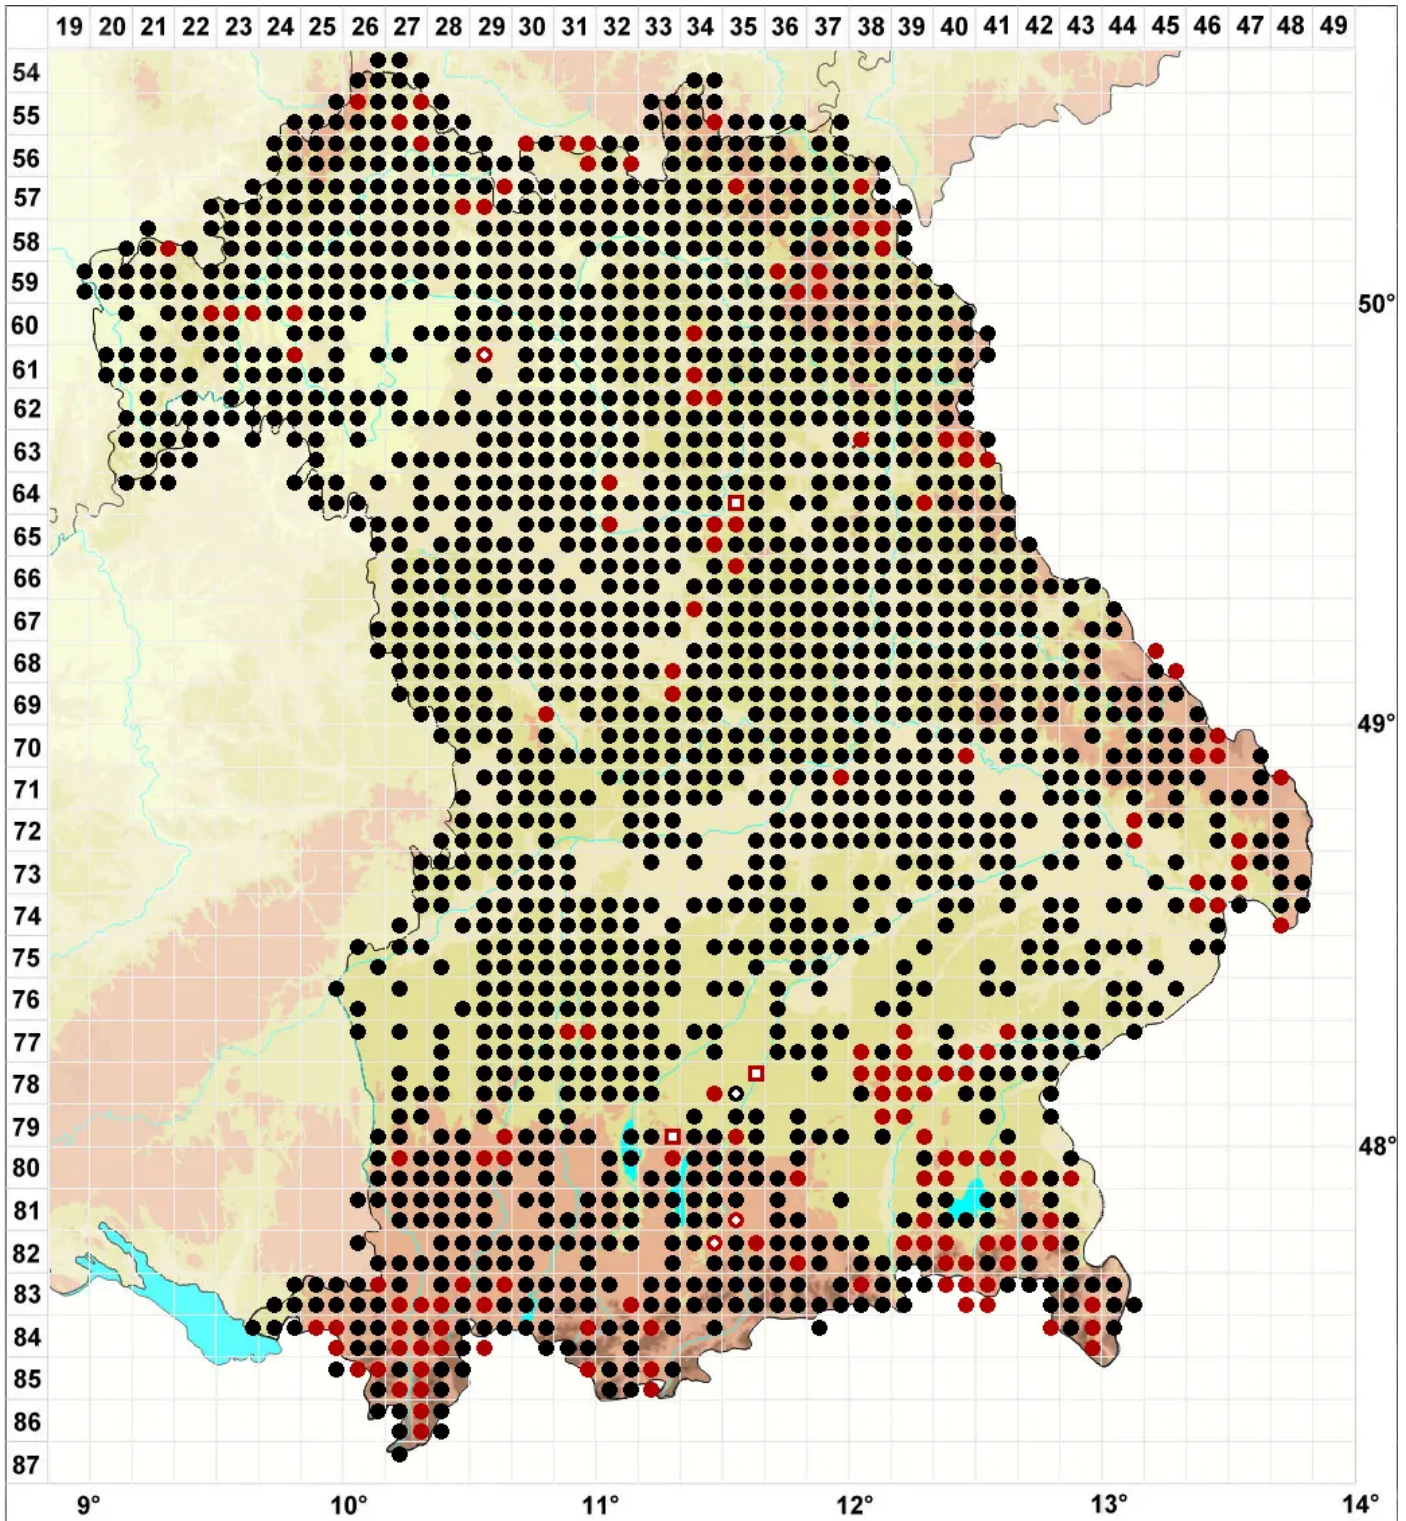

Lophocolea bidentata (L.) Dumort.

Zweizähniges Kammkelchmoos

Legende:

- Symbole:**
- Ausgefülltes Symbol:
Zeitraum von 1980 bis heute (Aktuelle Angabe)
 - Leeres Symbol:
Zeitraum vor 1980 (Altangabe)
 - Quadrat: Herbarbeleg