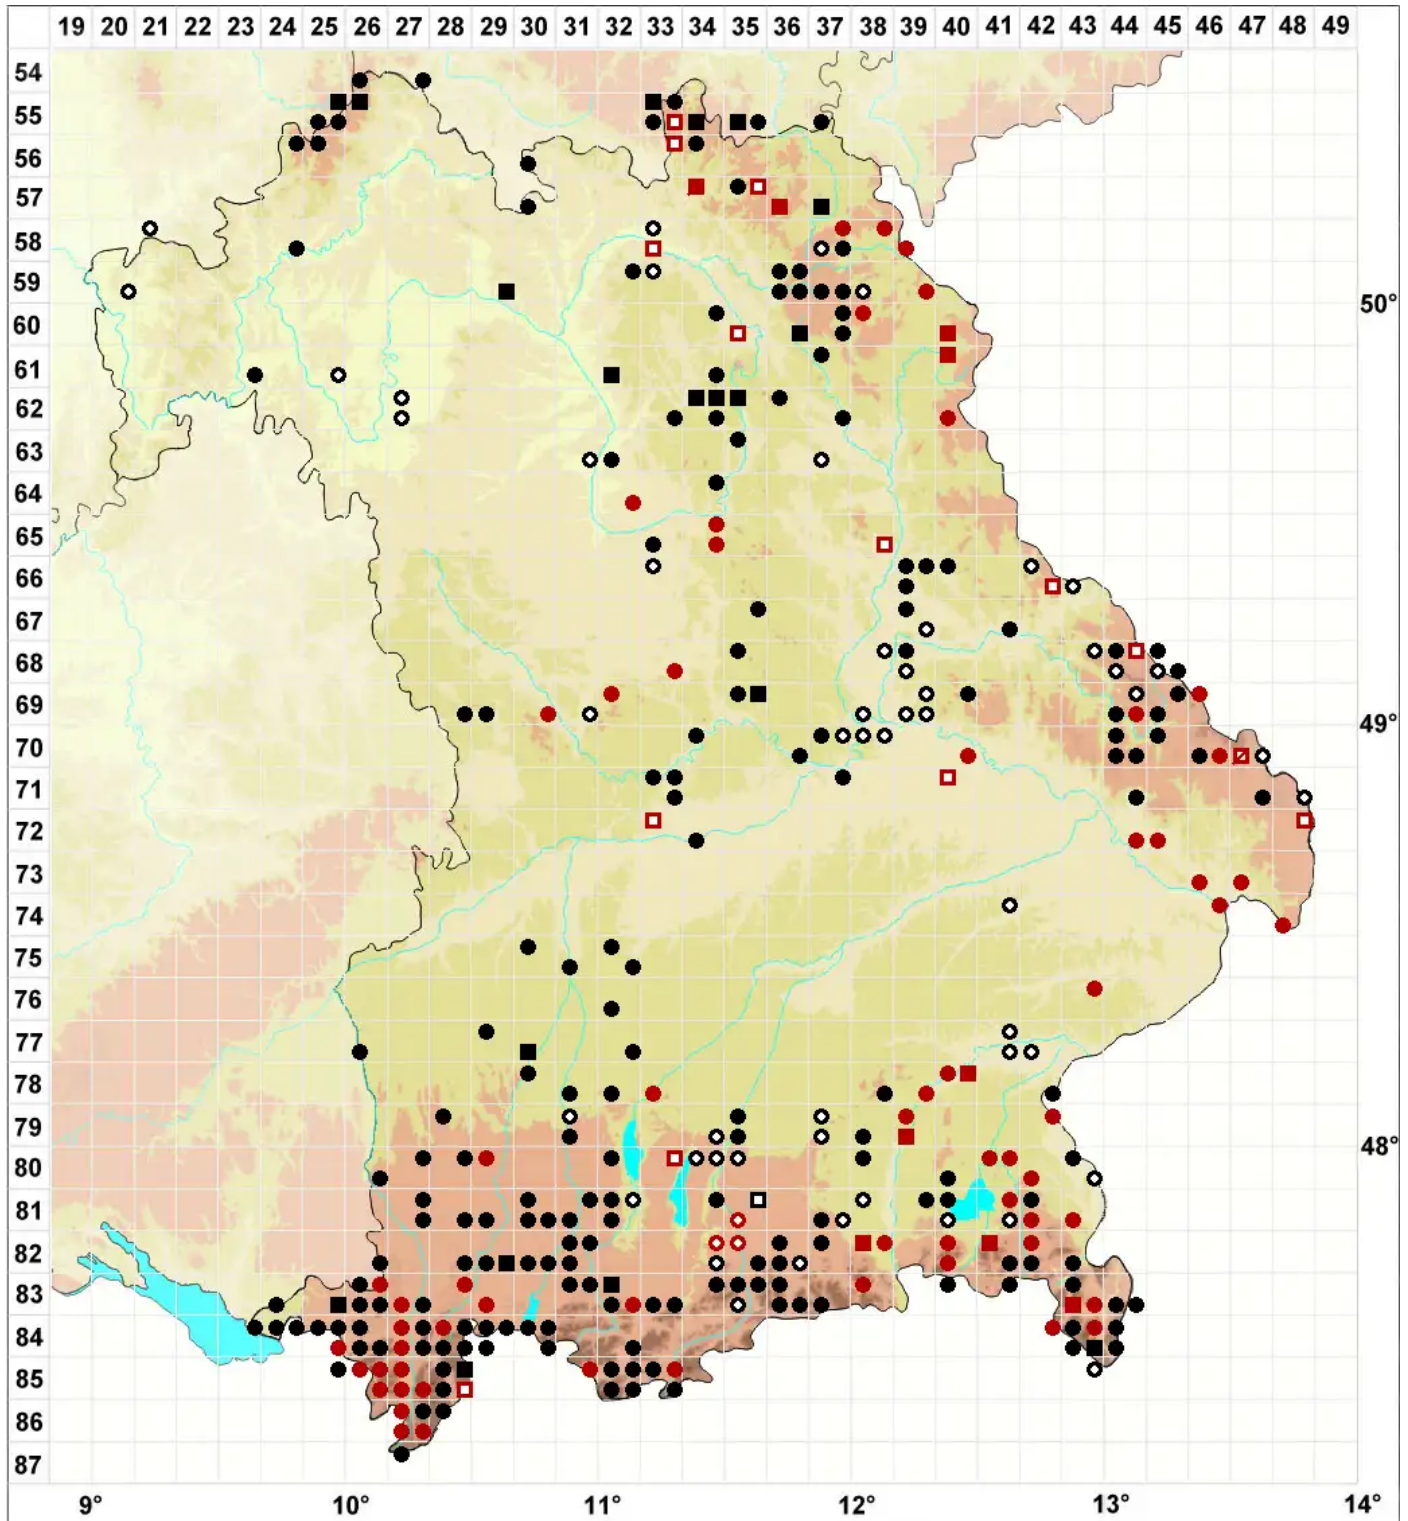

# Chiloscyphus pallescens (Ehrh. ex Hoffm.) Dumort

Bleiches Lippenbechermoos

Legende:

- Symbole:**
- Ausgefülltes Symbol:  
Zeitraum von 1980 bis heute (Aktuelle Angabe)
  - Leeres Symbol:  
Zeitraum vor 1980 (Altangabe)
  - Quadrat: Herbarbeleg