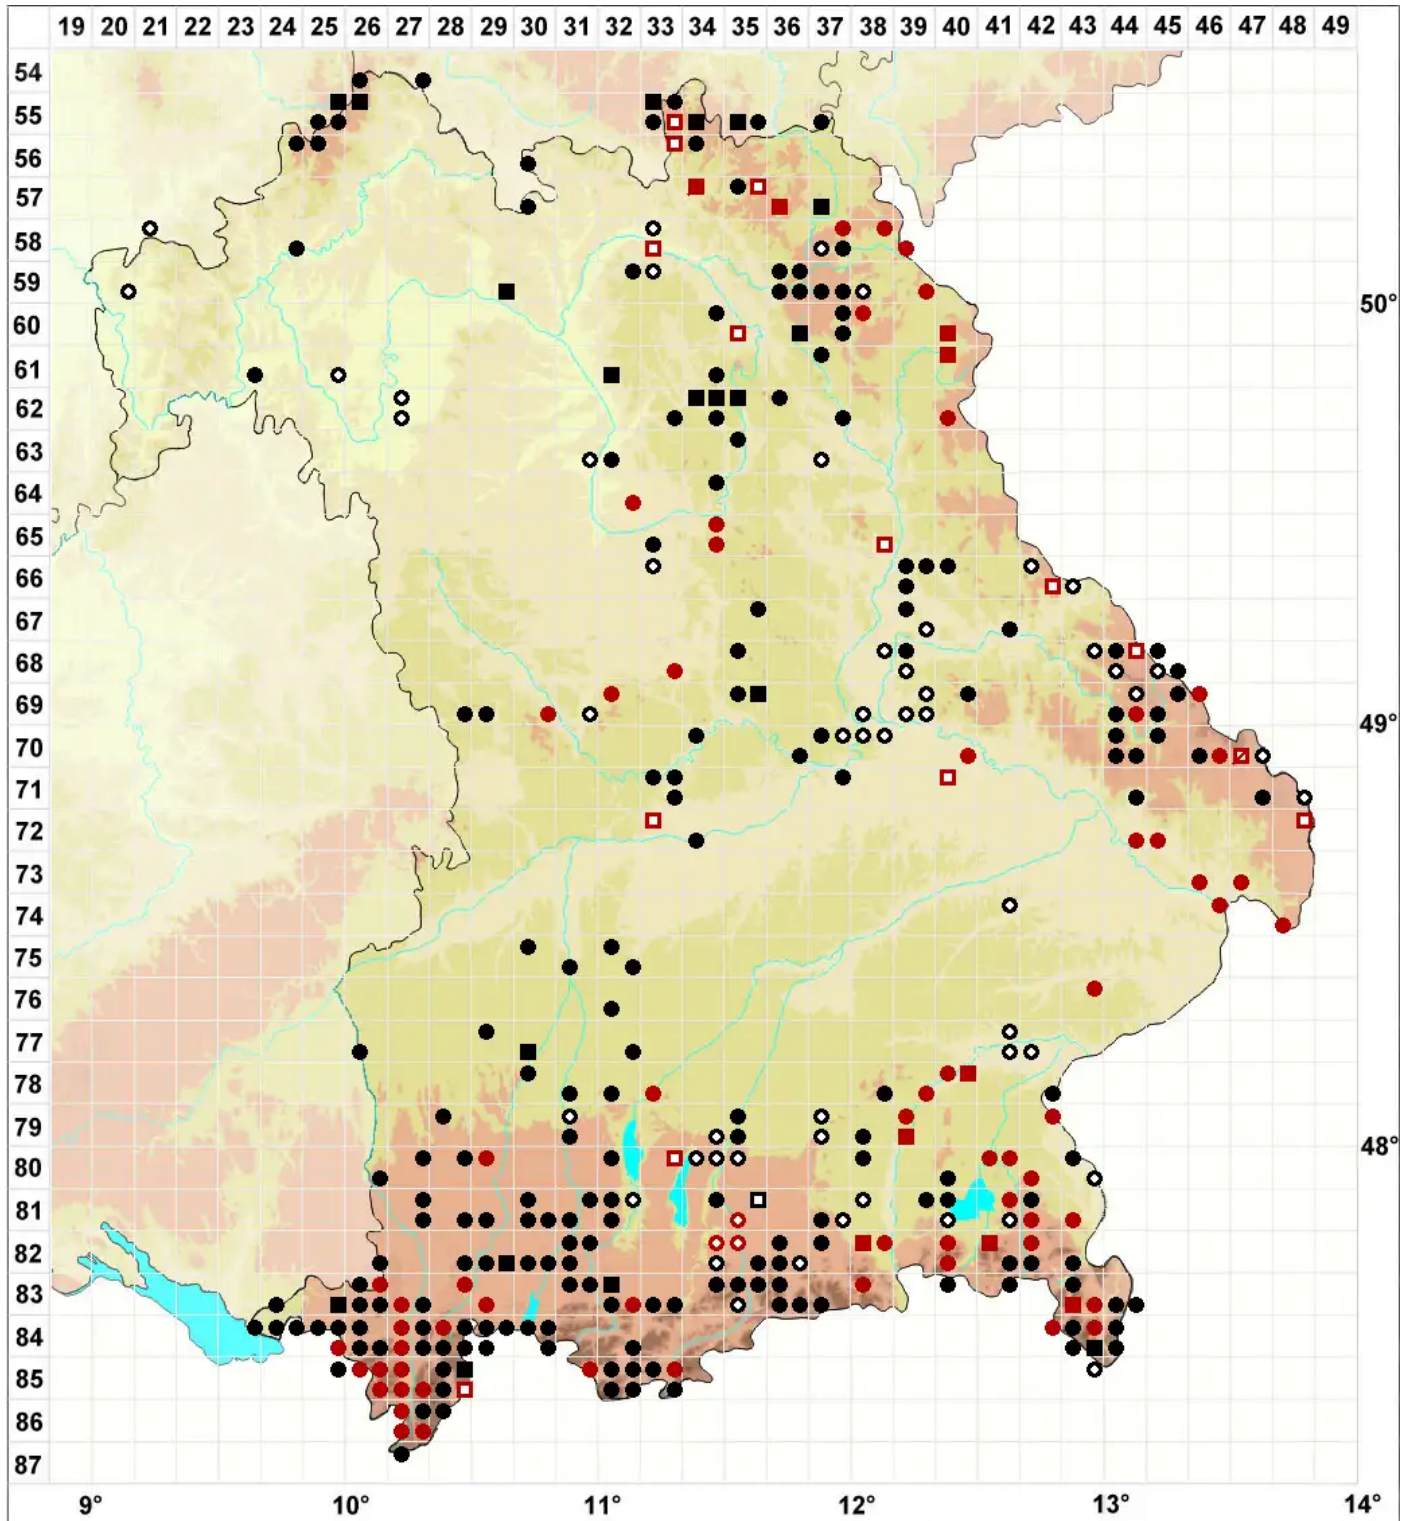

Chiloscyphus pallescens (Ehrh. ex Hoffm.) Dumort

Bleiches Lippenbechermoos

Legende:

- Symbole:**
- Ausgefülltes Symbol:
Zeitraum von 1980 bis heute (Aktuelle Angabe)
 - Leeres Symbol:
Zeitraum vor 1980 (Altangabe)
 - Quadrat: Herbarbeleg