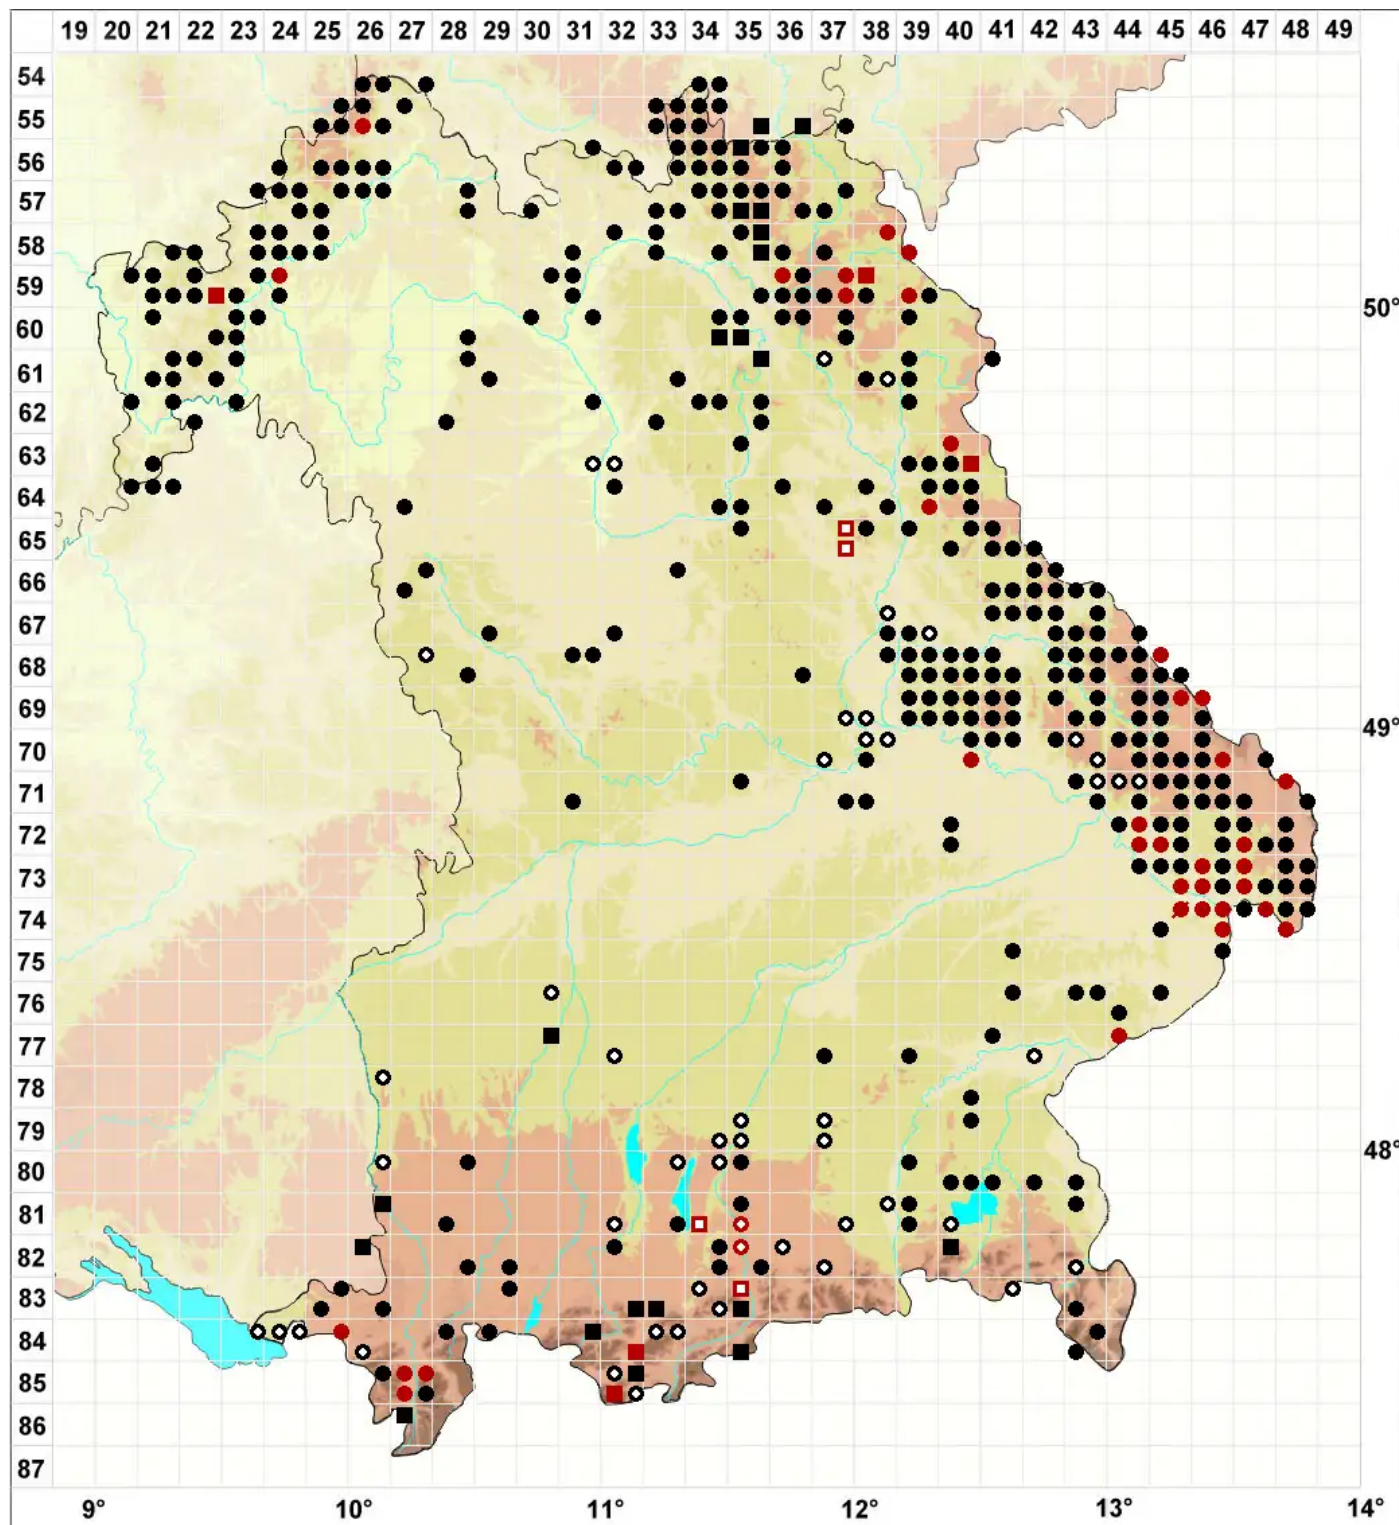

Chiloscyphus polyanthos (L.) Corda

Vielblütiges Lippenbechermoos

Legende:

Symbole:

Ausgefülltes Symbol:
Zeitraum von 1980 bis heute (Aktuelle Angabe)

Leeres Symbol:
Zeitraum vor 1980 (Altangabe)

Quadrat: Herbarbeleg