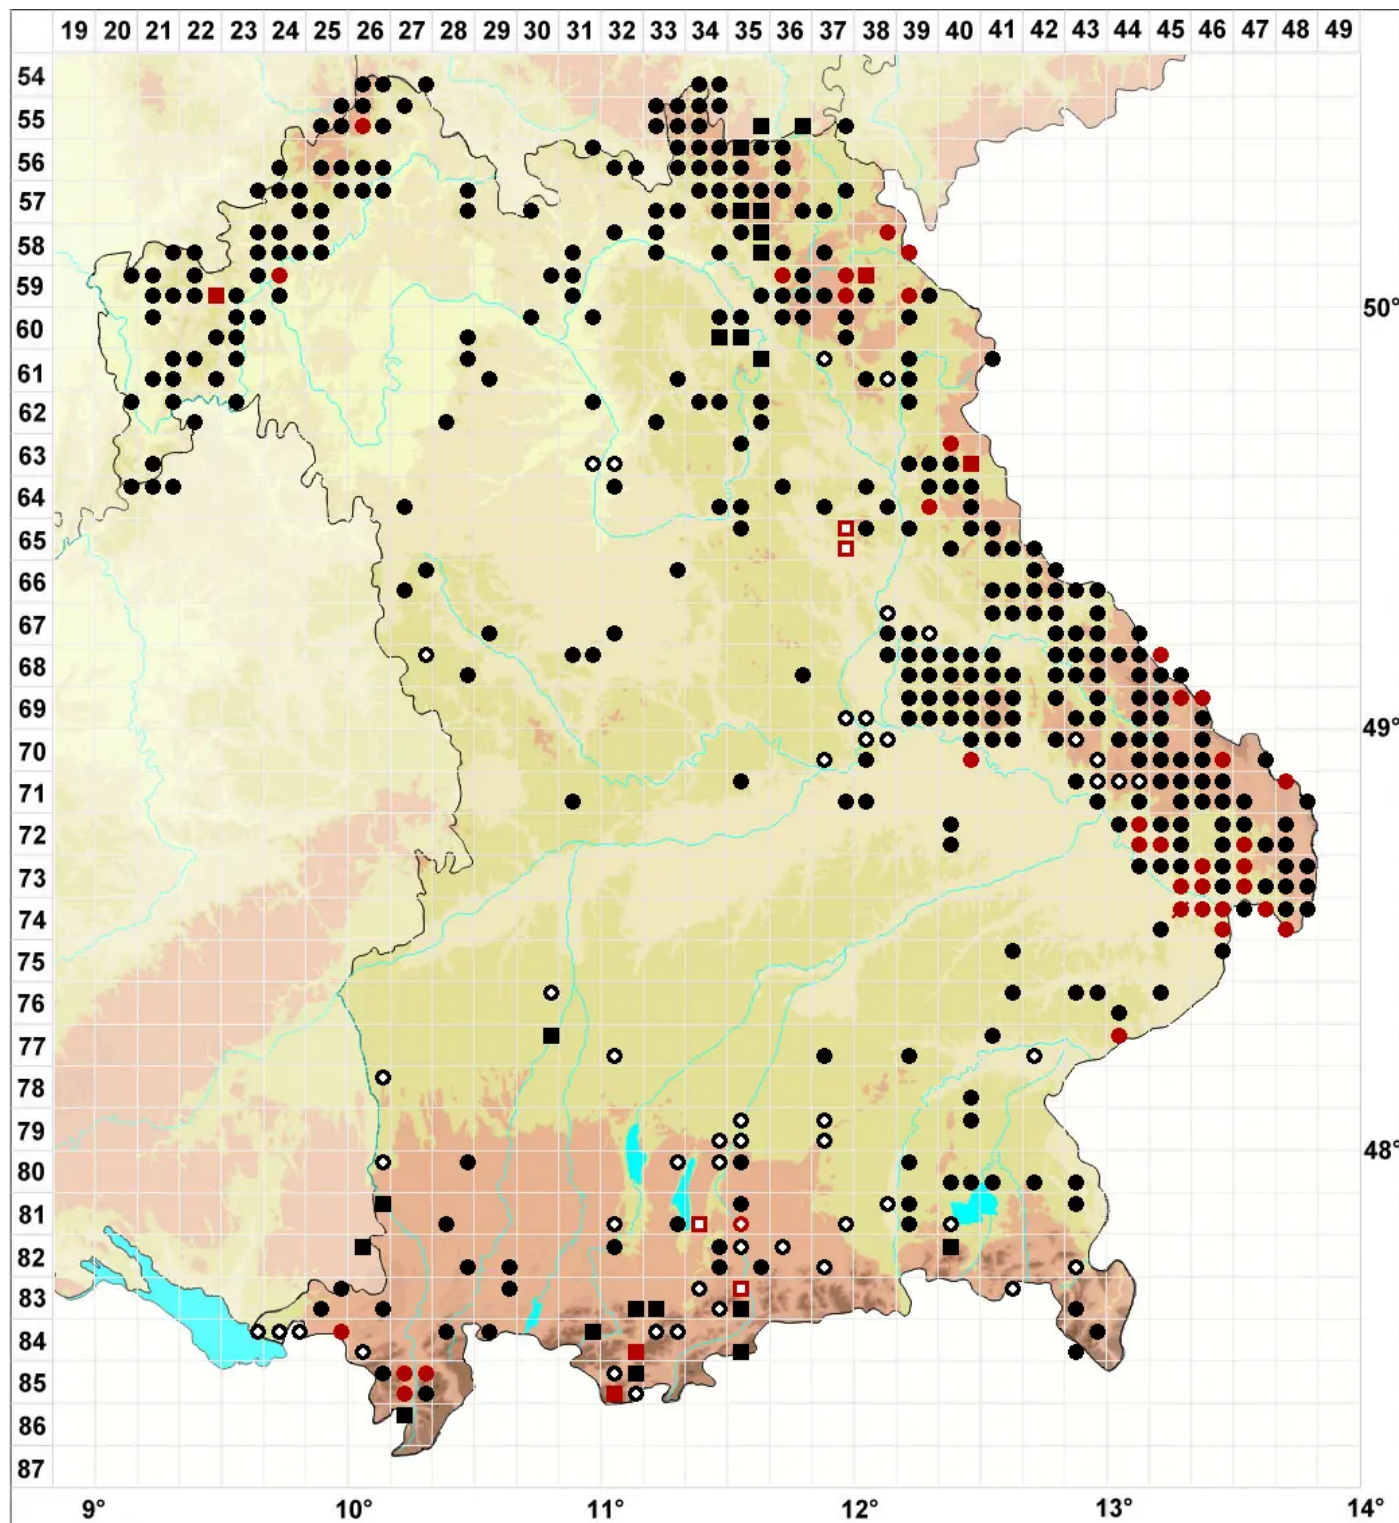

Chiloscyphus polyanthos (L.) Corda

Vielblütiges Lippenbechermoos

Legende:

Symbole:

Ausgefülltes Symbol:
Zeitraum von 1980 bis heute (Aktuelle Angabe)

Leeres Symbol:
Zeitraum vor 1980 (Altangabe)

Quadrat: Herbarbeleg