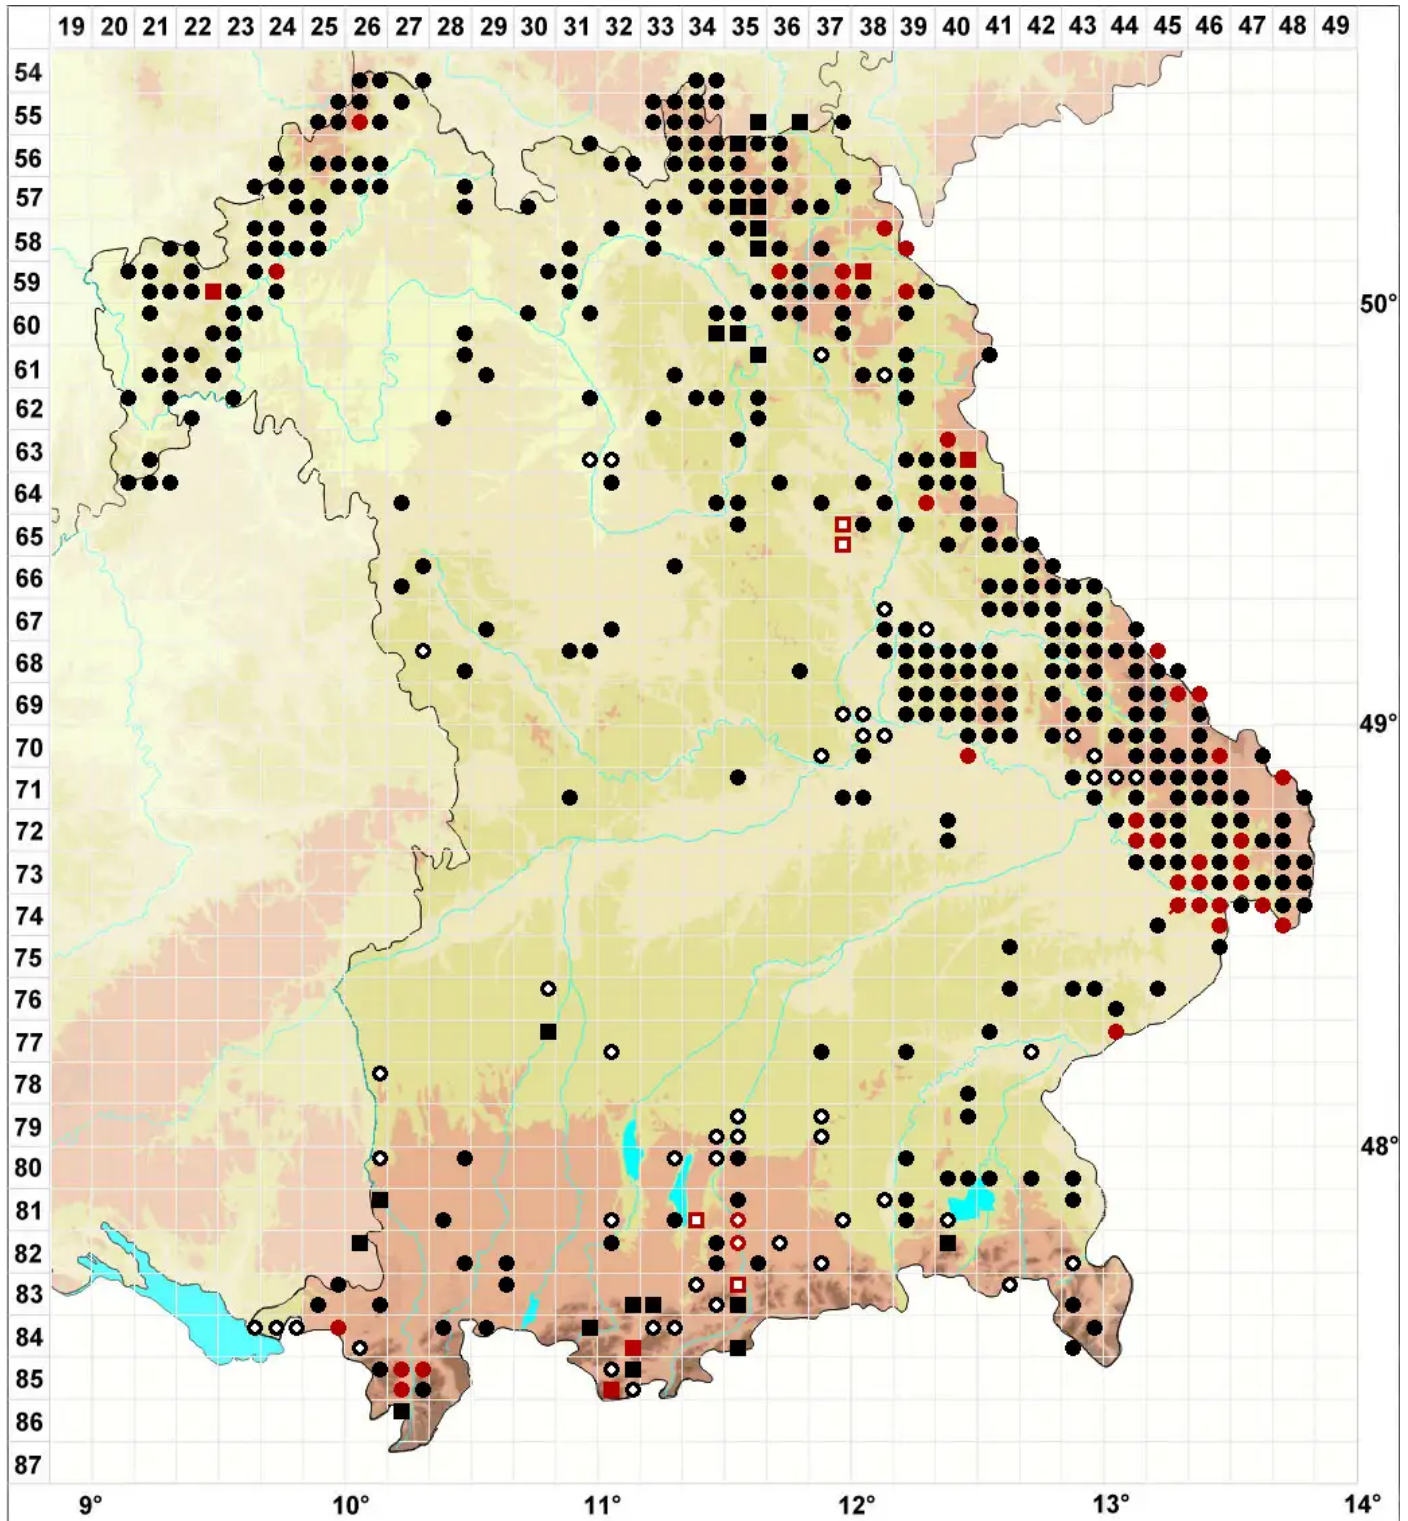

# Chiloscyphus polyanthos (L.) Corda

Vielblütiges Lippenbechermoos

Legende:

- Symbole:**
- Ausgefülltes Symbol:  
Zeitraum von 1980 bis heute (Aktuelle Angabe)
  - Leeres Symbol:  
Zeitraum vor 1980 (Altangabe)
  - Quadrat: Herbarbeleg