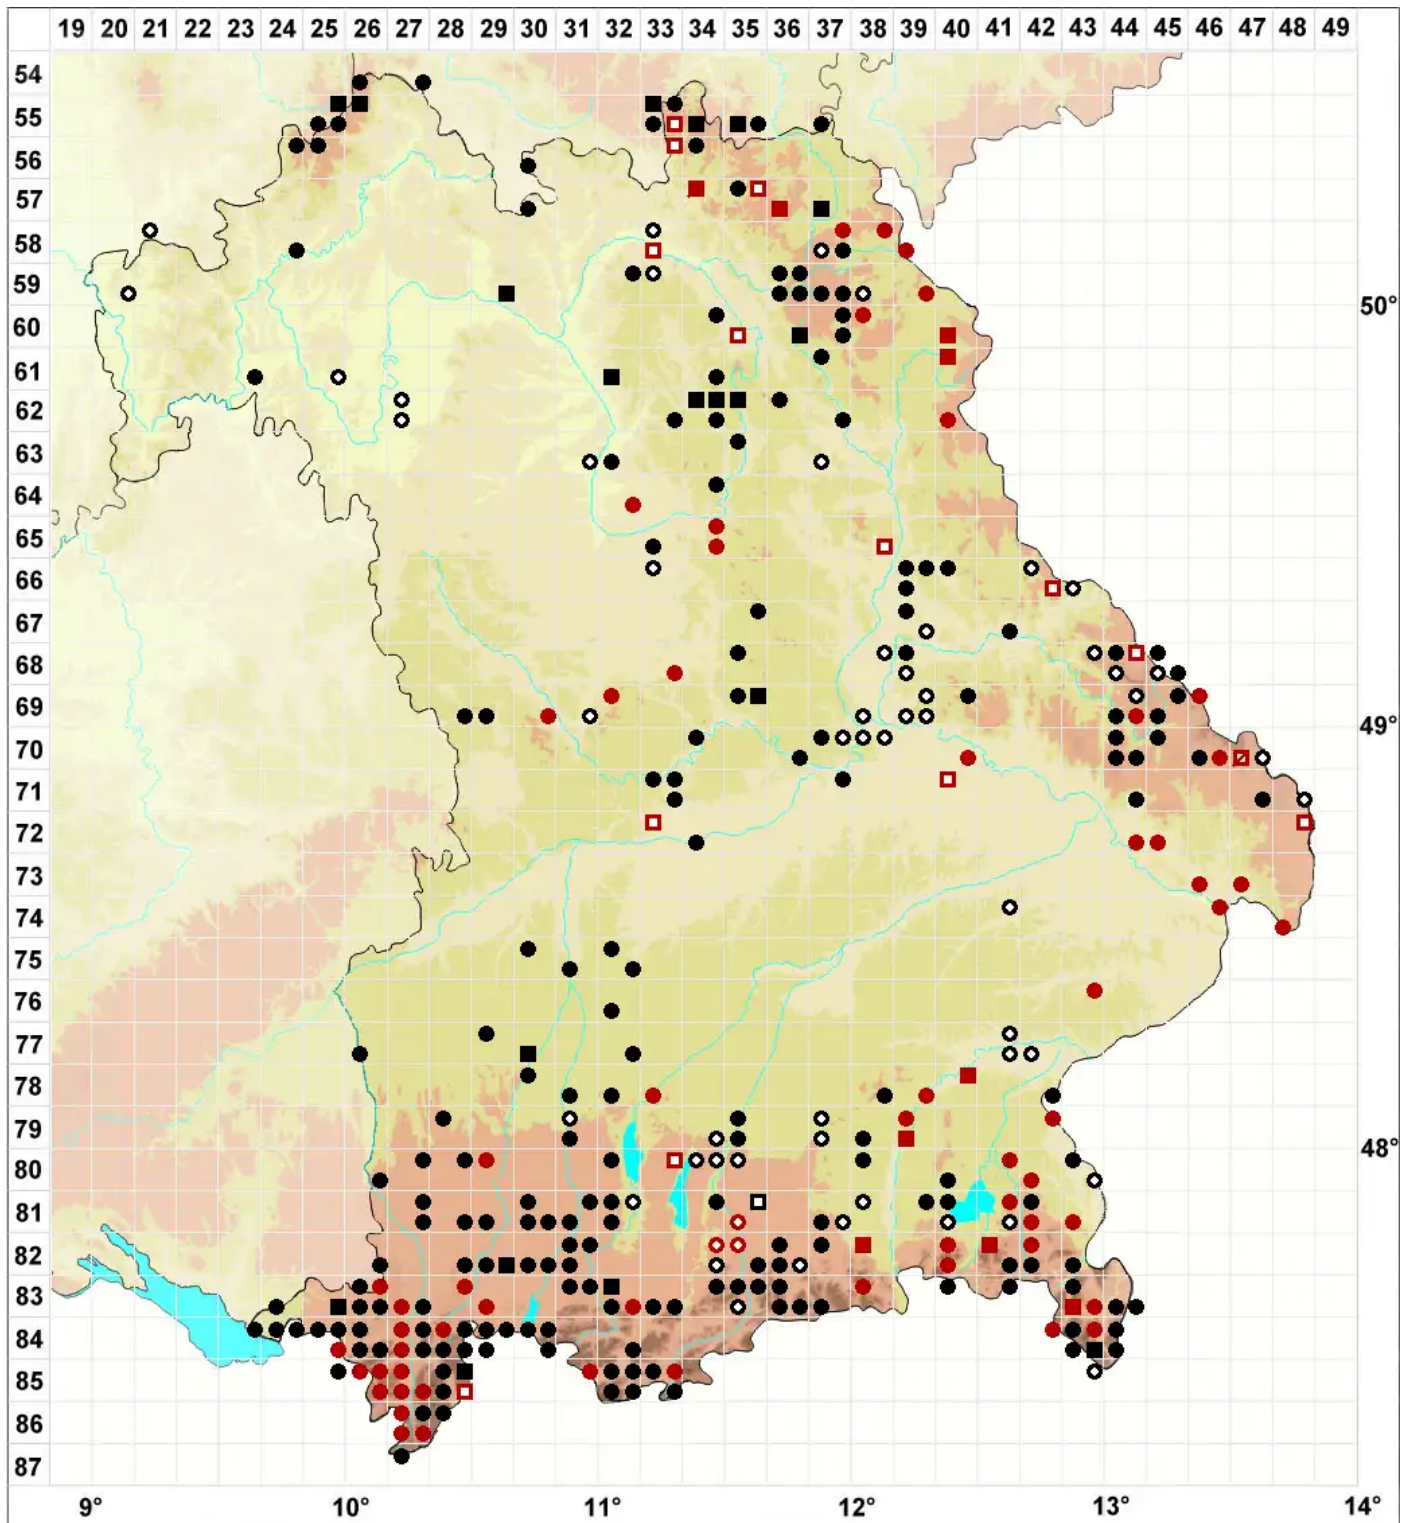

Chiloscyphus pallescens (Ehrh. ex Hoffm.) Dumort

Bleiches Lippenbechermoos

Legende:

- Symbole:**
Ausgefülltes Symbol:
Zeitraum von 1980 bis heute (Aktuelle Angabe)
Leeres Symbol:
Zeitraum vor 1980 (Altangabe)
Quadrat: Herbarbeleg