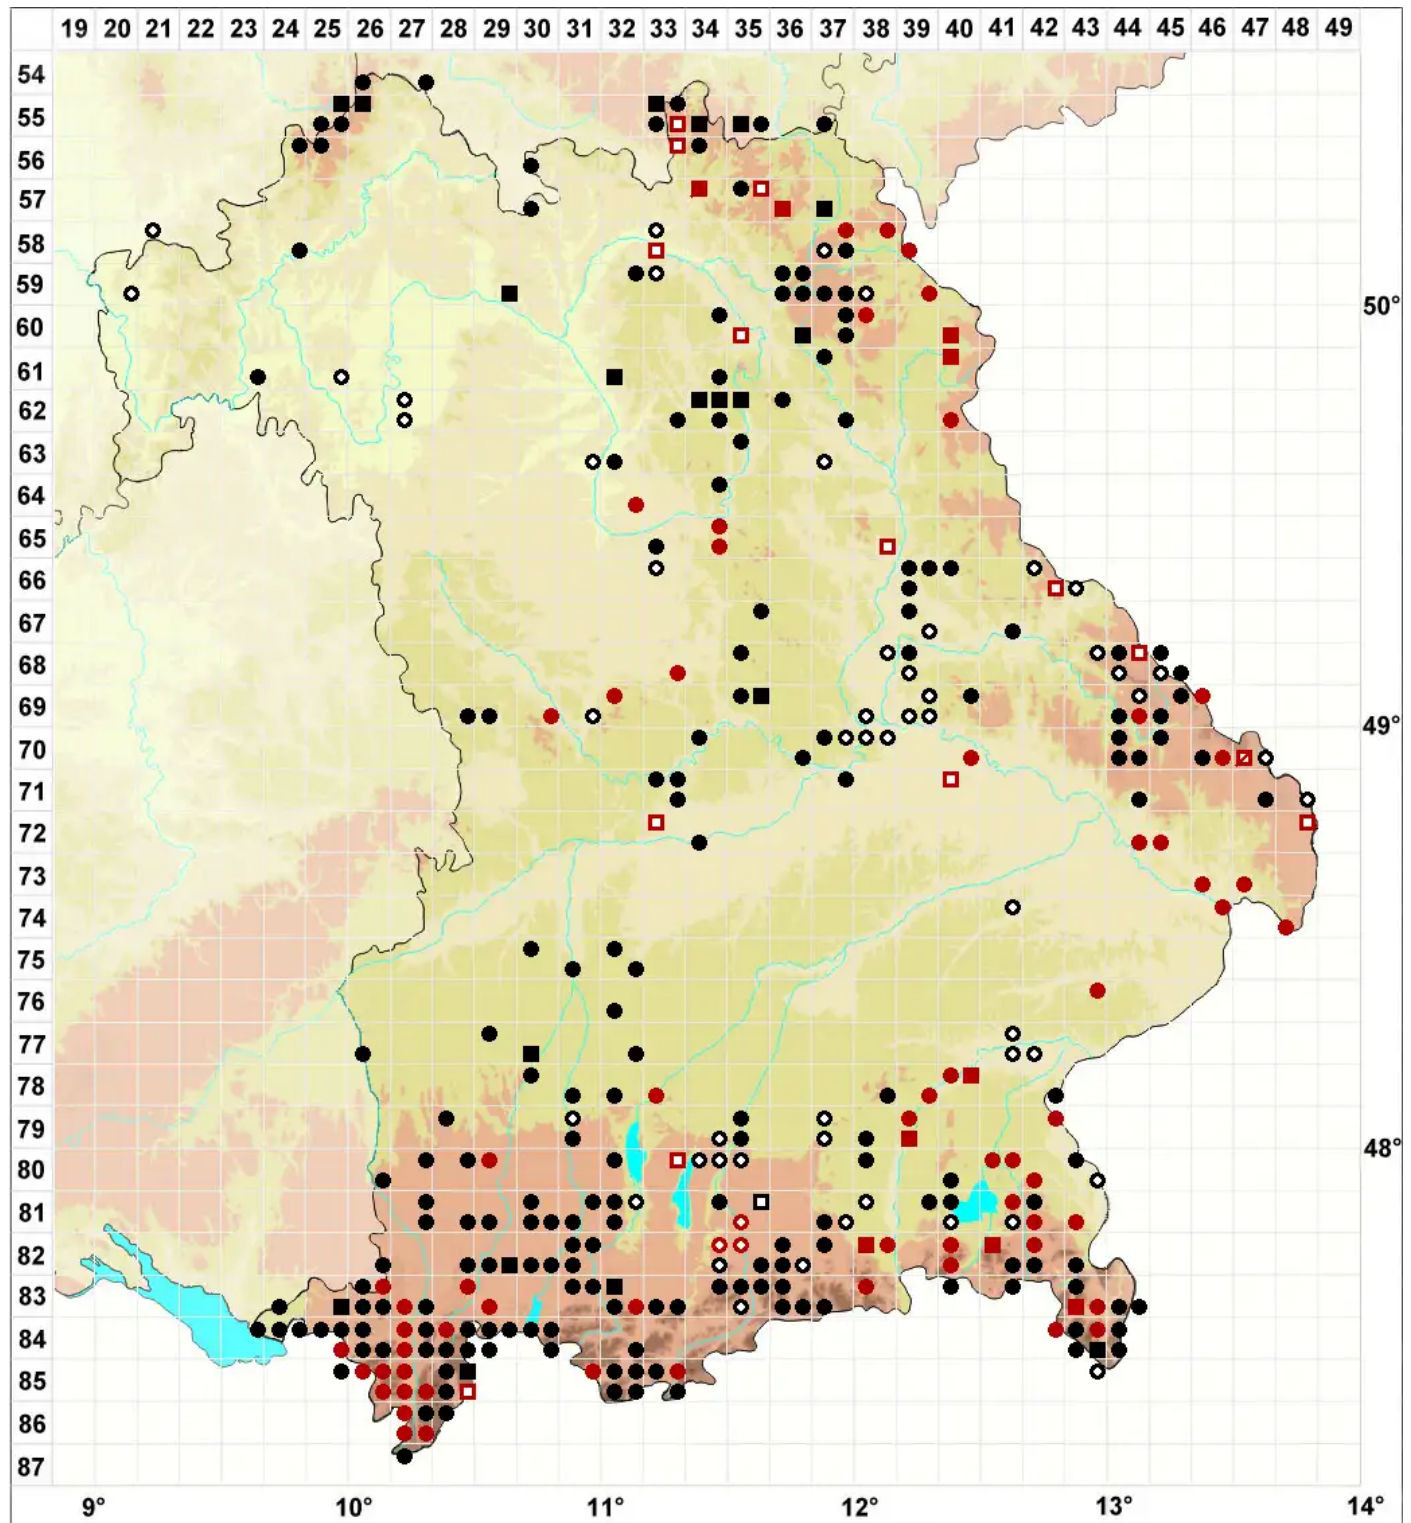

Chiloscyphus pallescens (Ehrh. ex Hoffm.) Dumort

Bleiches Lippenbechermoos

Legende:

- Symbole:**
- Ausgefülltes Symbol:
Zeitraum von 1980 bis heute (Aktuelle Angabe)
 - Leeres Symbol:
Zeitraum vor 1980 (Altangabe)
 - Quadrat: Herbarbeleg