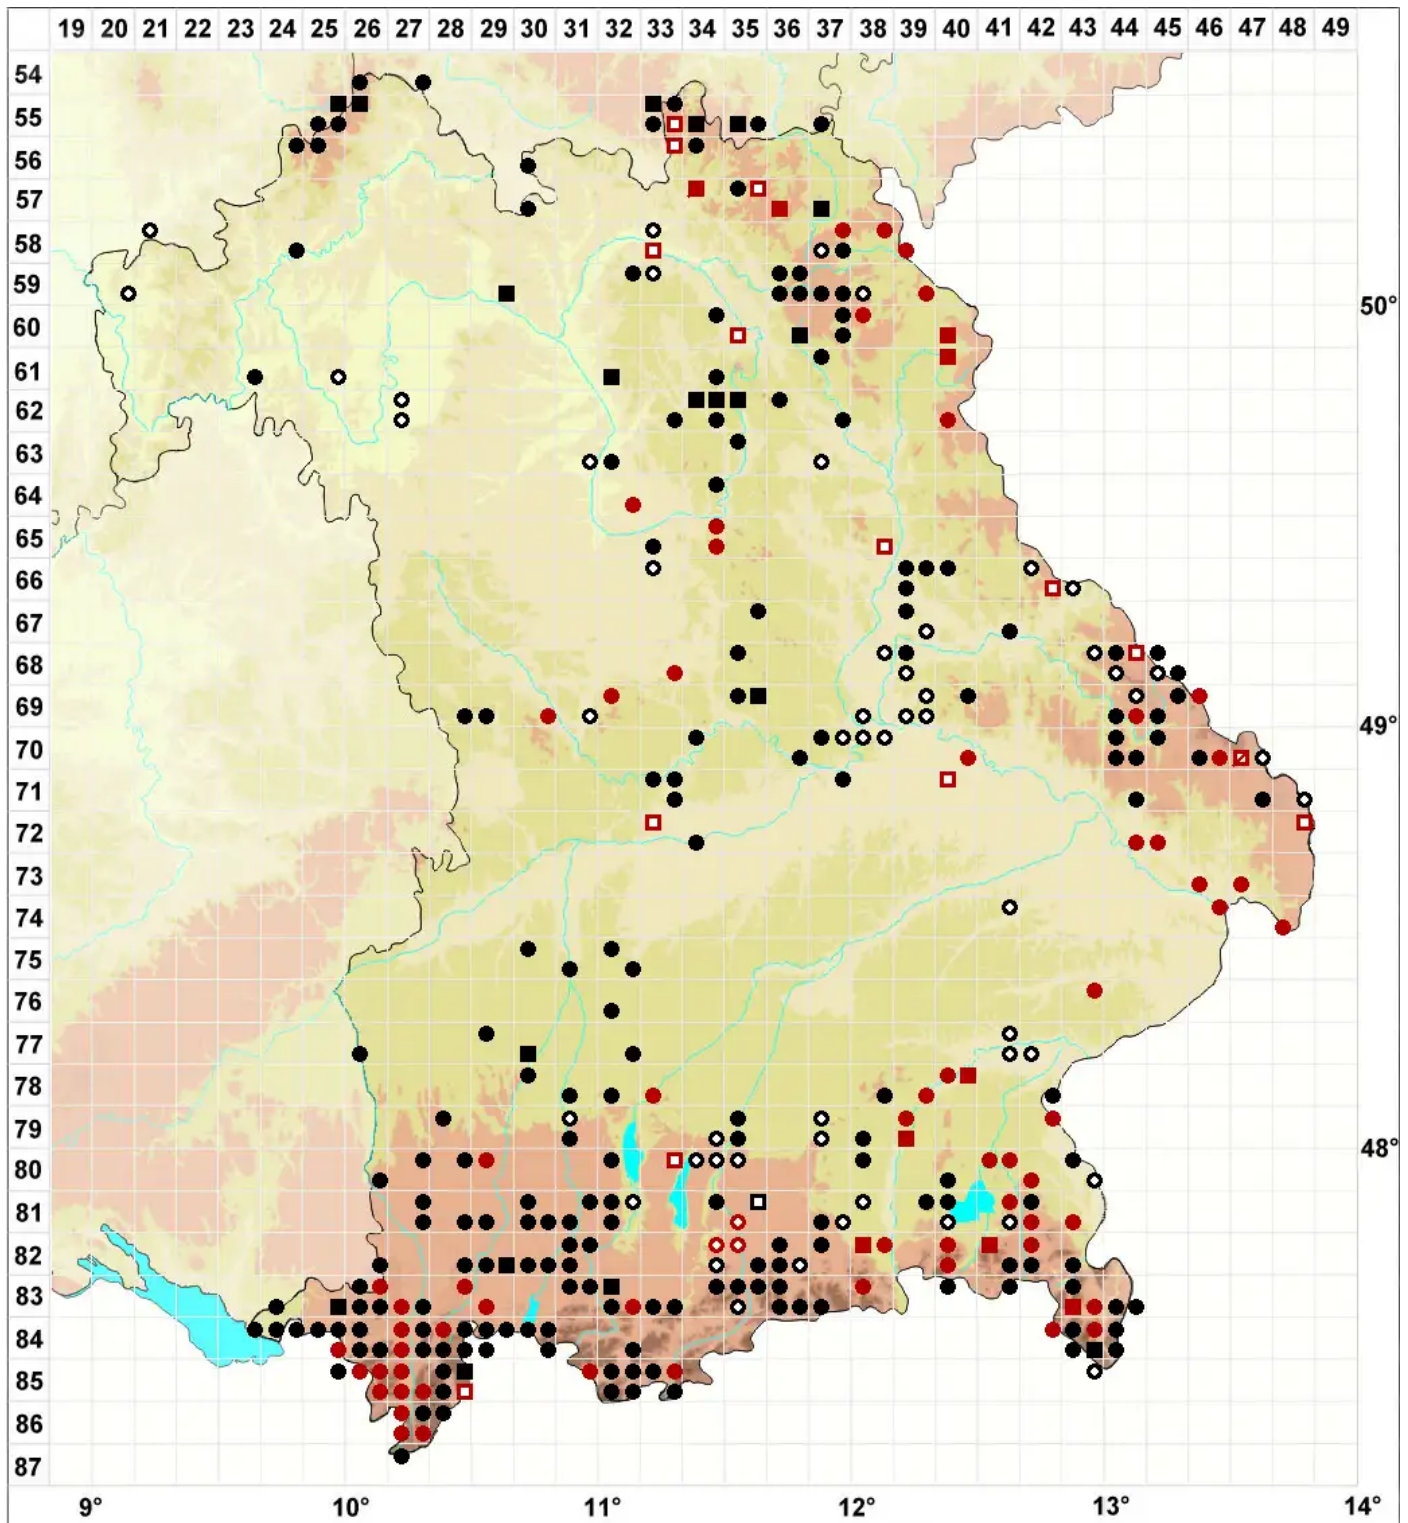

Chiloscyphus pallescens (Ehrh. ex Hoffm.) Dumort

Bleiches Lippenbechermoos

Legende:

- Symbole:**
- Ausgefülltes Symbol:
Zeitraum von 1980 bis heute (Aktuelle Angabe)
 - Leeres Symbol:
Zeitraum vor 1980 (Altangabe)
 - Quadrat: Herbarbeleg