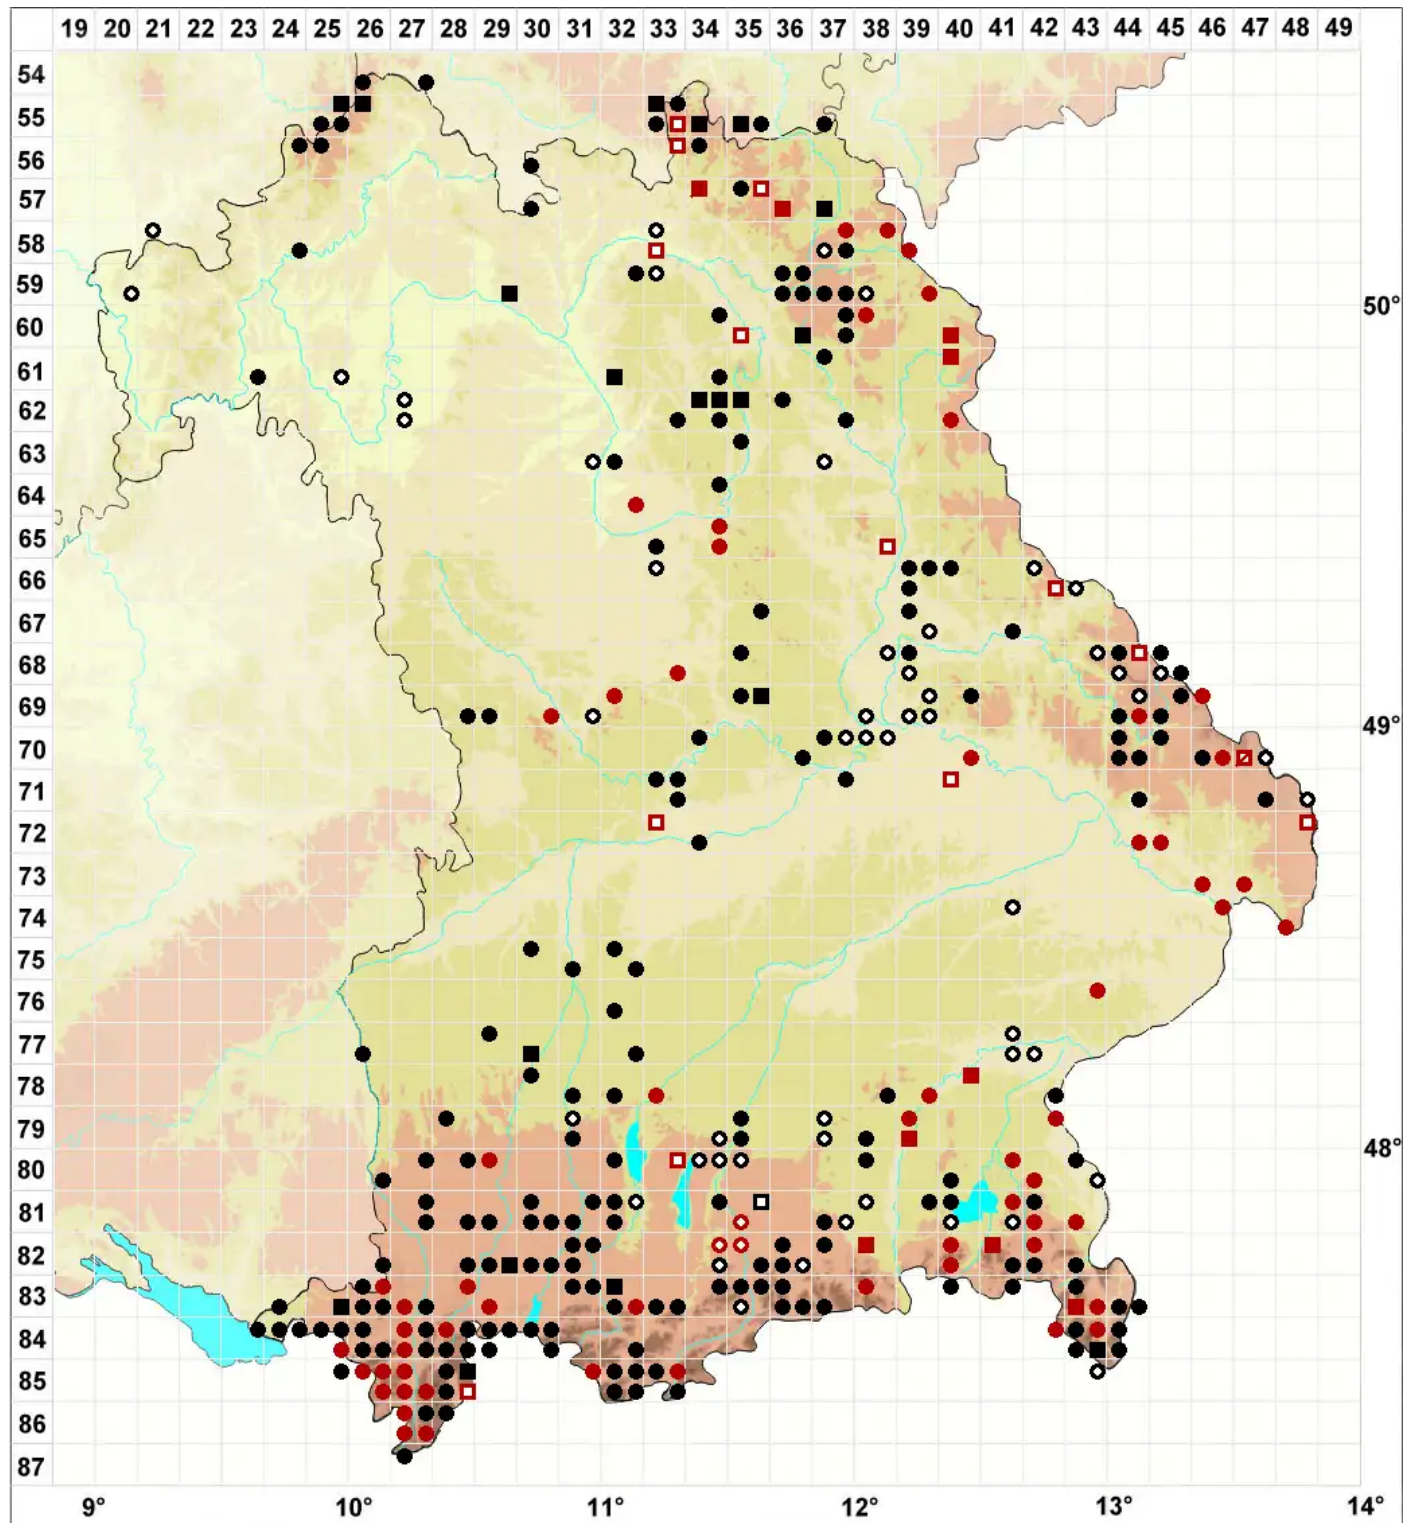

# Chiloscyphus pallescens (Ehrh. ex Hoffm.) Dumort

Bleiches Lippenbechermoos

Legende:

- Symbole:**
- Ausgefülltes Symbol:  
Zeitraum von 1980 bis heute (Aktuelle Angabe)
  - Leeres Symbol:  
Zeitraum vor 1980 (Altangabe)
  - Quadrat: Herbarbeleg