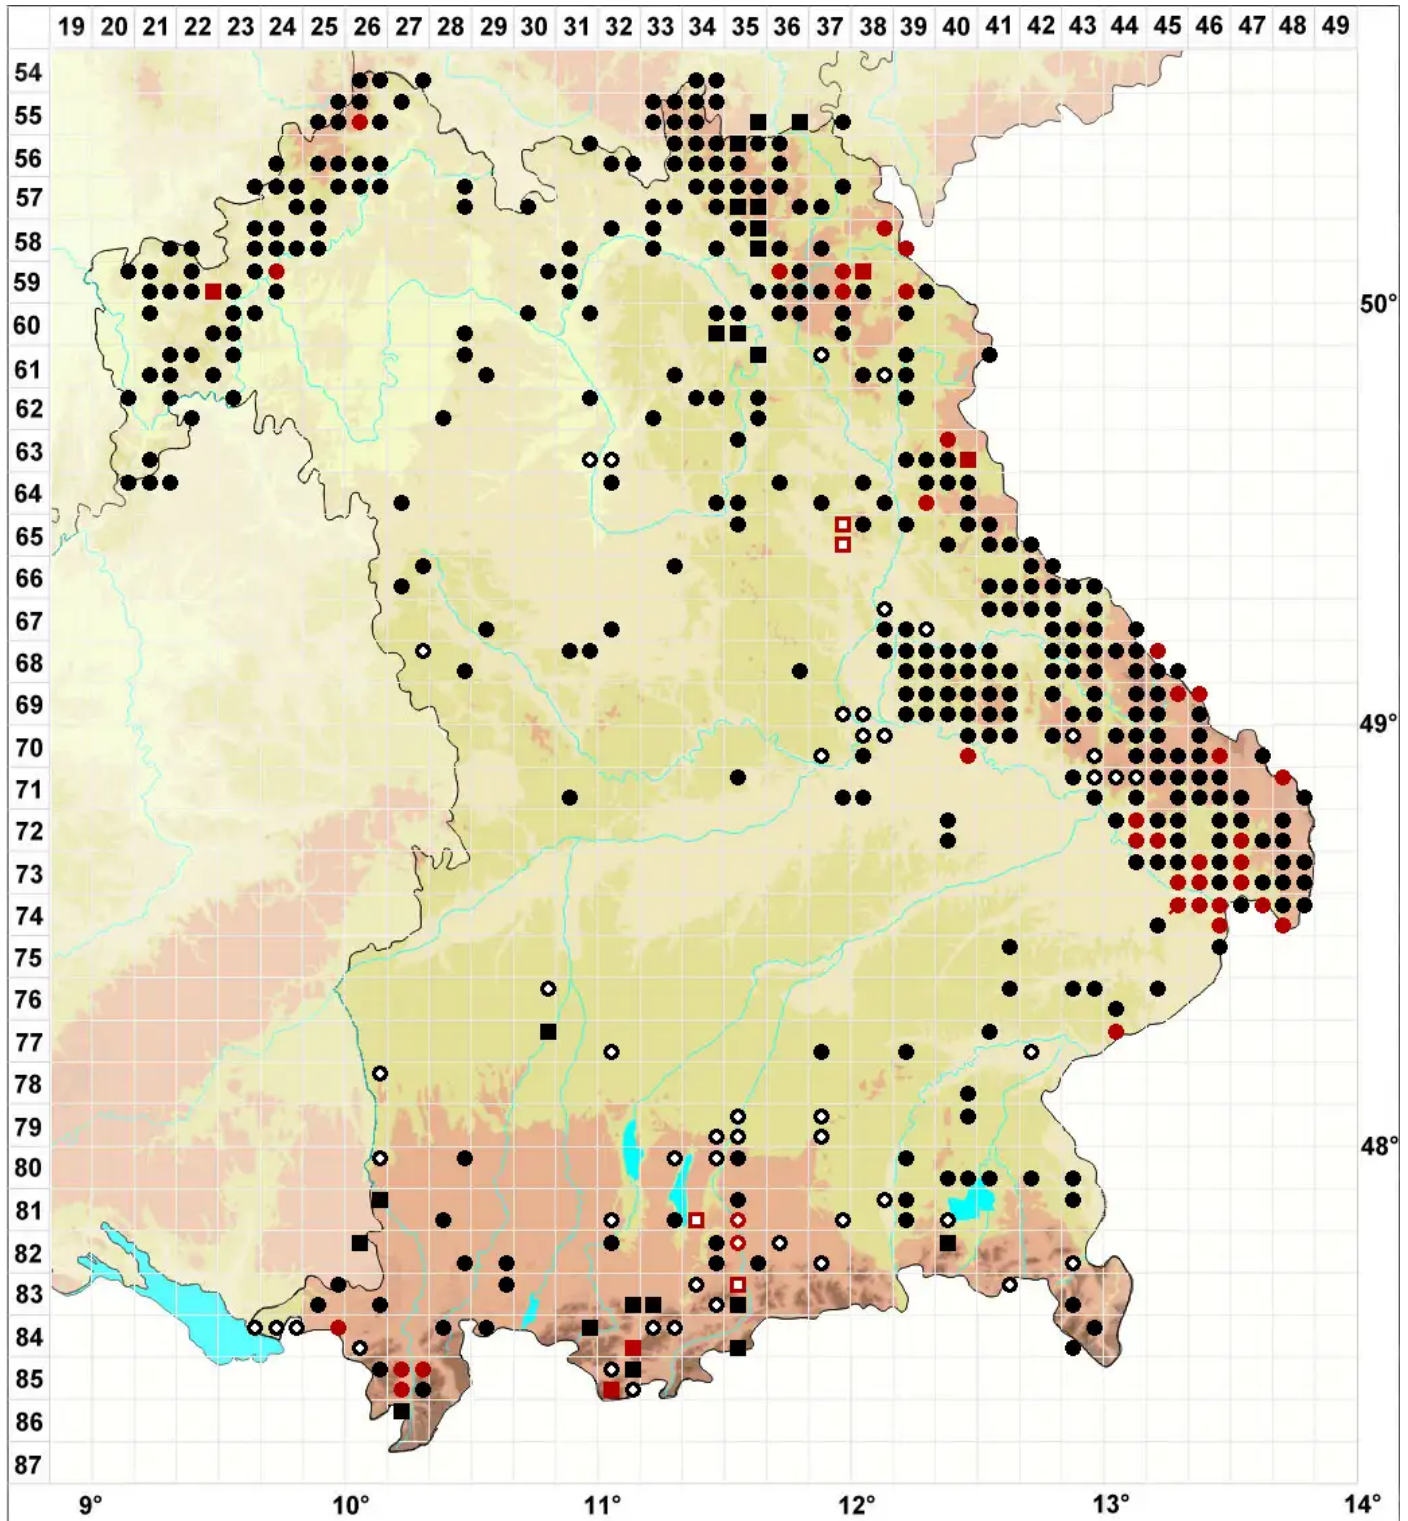

Chiloscyphus polyanthos (L.) Corda

Vielblütiges Lippenbechermoos

Legende:

Symbole:

Ausgefülltes Symbol:
Zeitraum von 1980 bis heute (Aktuelle Angabe)

Leeres Symbol:
Zeitraum vor 1980 (Altangabe)

Quadrat: Herbarbeleg