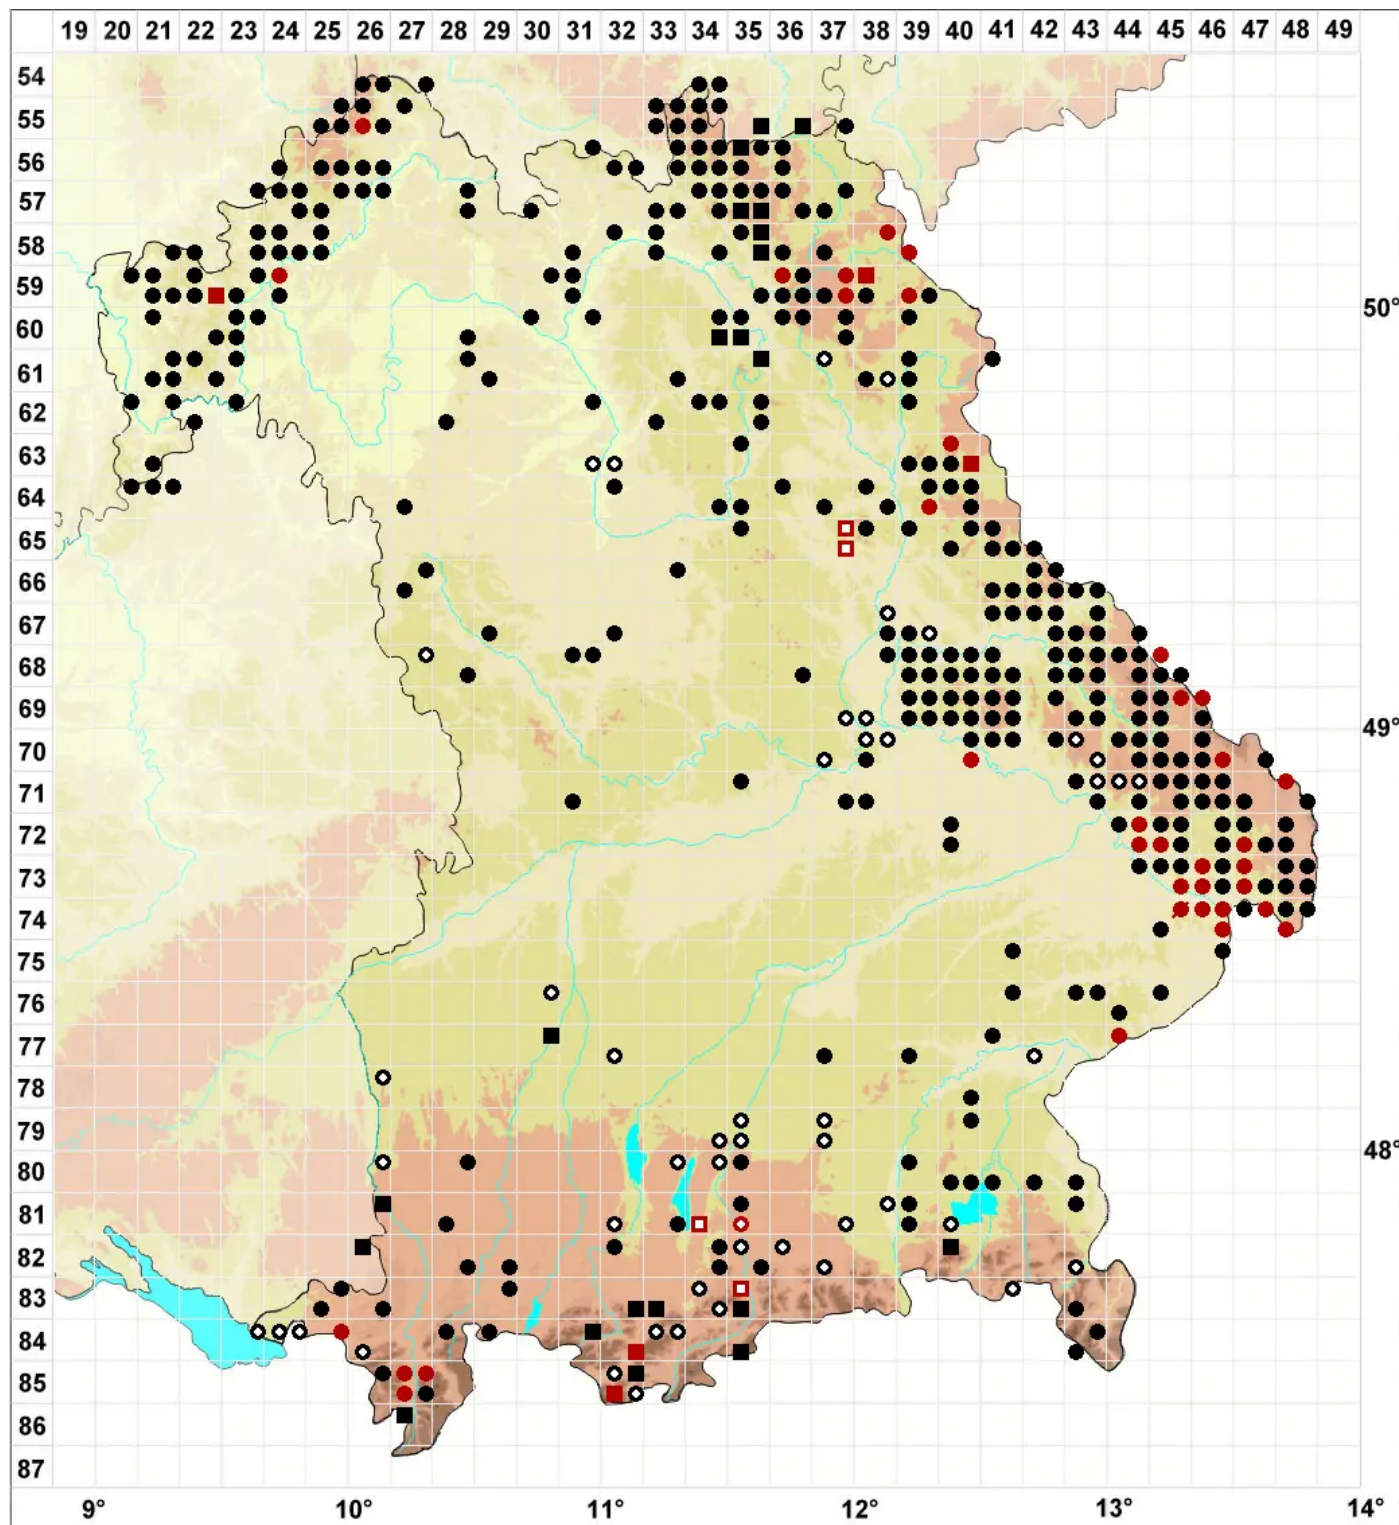

# Chiloscyphus polyanthos (L.) Corda

Vielblütiges Lippenbechermoos

Legende:

**Symbole:**

Ausgefülltes Symbol:  
Zeitraum von 1980 bis heute (Aktuelle Angabe)

Leeres Symbol:  
Zeitraum vor 1980 (Altangabe)

Quadrat: Herbarbeleg