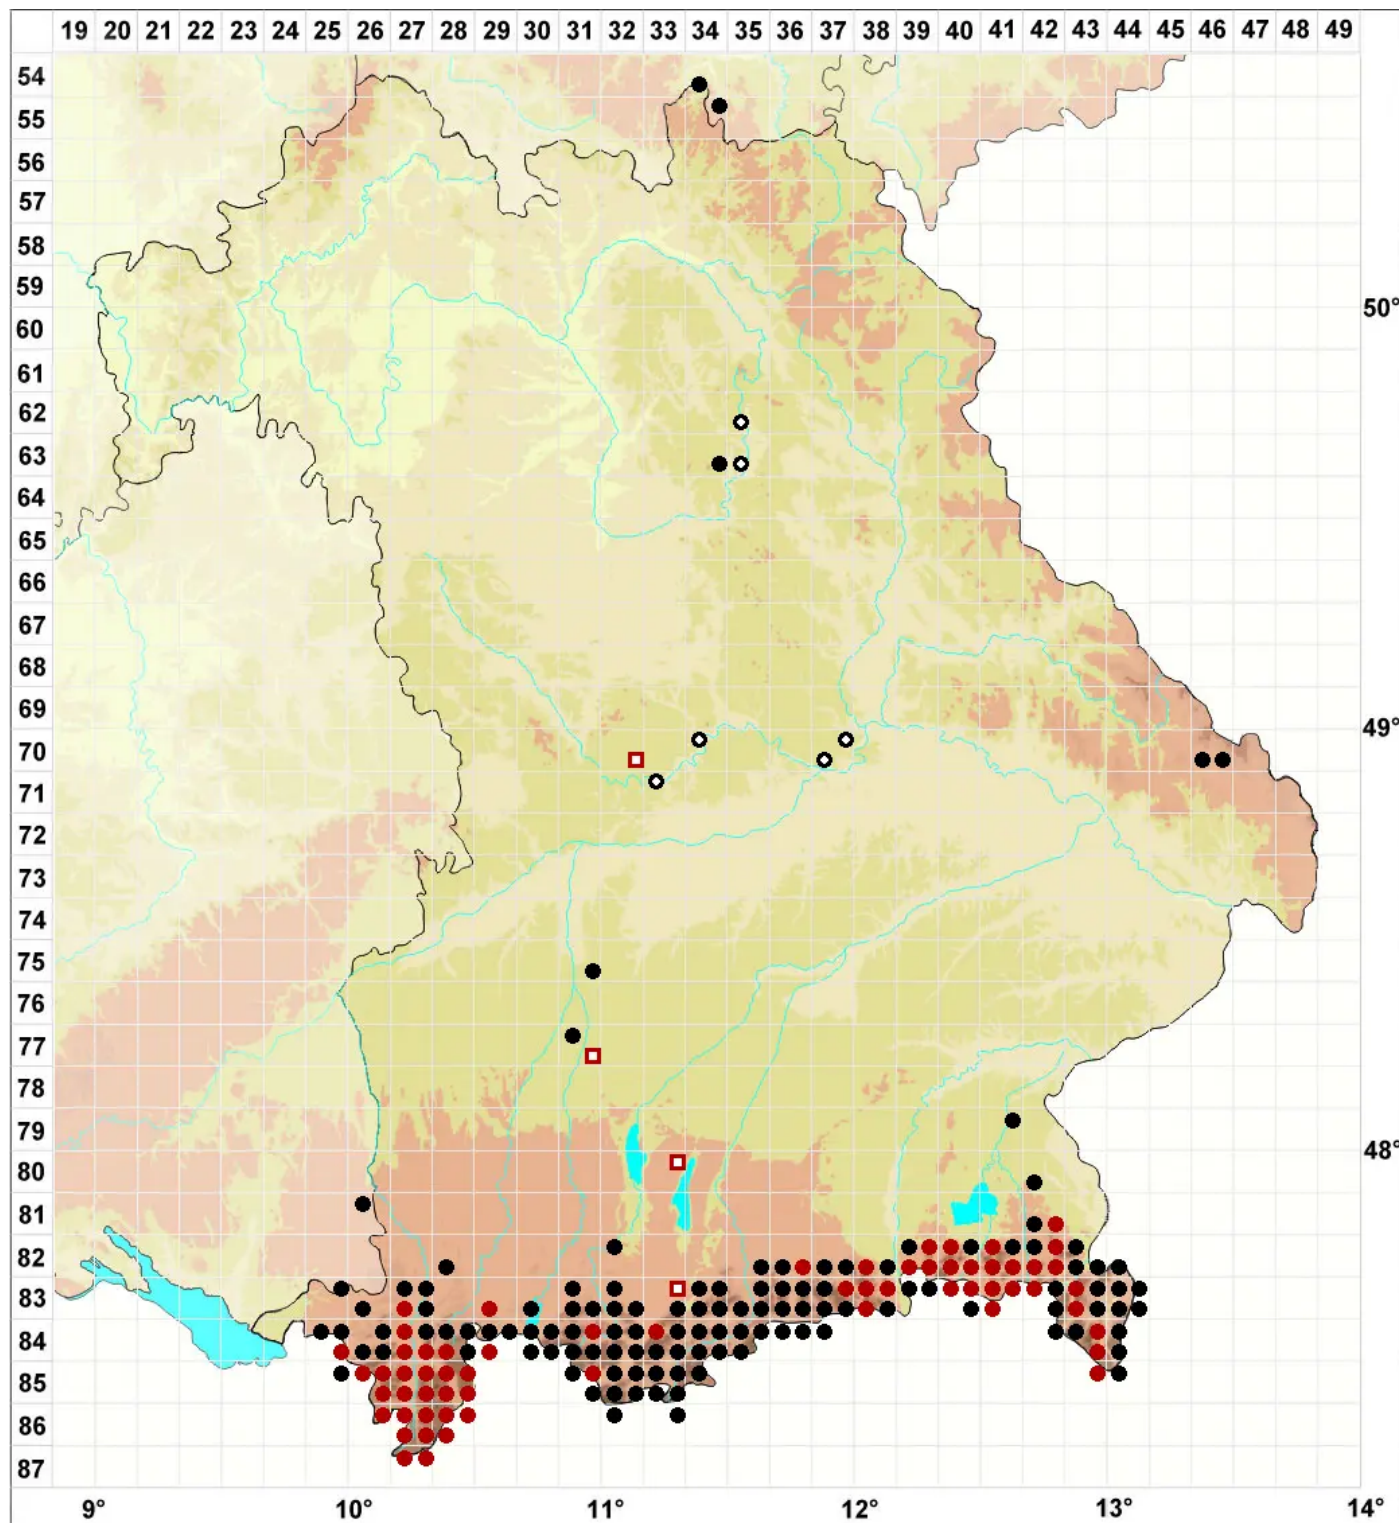

Campylophyllum halleri (Hedw.) M.Fleisch.

Hallers Seidenschlafmoos

Legende:

- Symbole:**
- Ausgefülltes Symbol:
Zeitraum von 1980 bis heute (Aktuelle Angabe)
 - Leeres Symbol:
Zeitraum vor 1980 (Altangabe)
 - Quadrat: Herbarbeleg