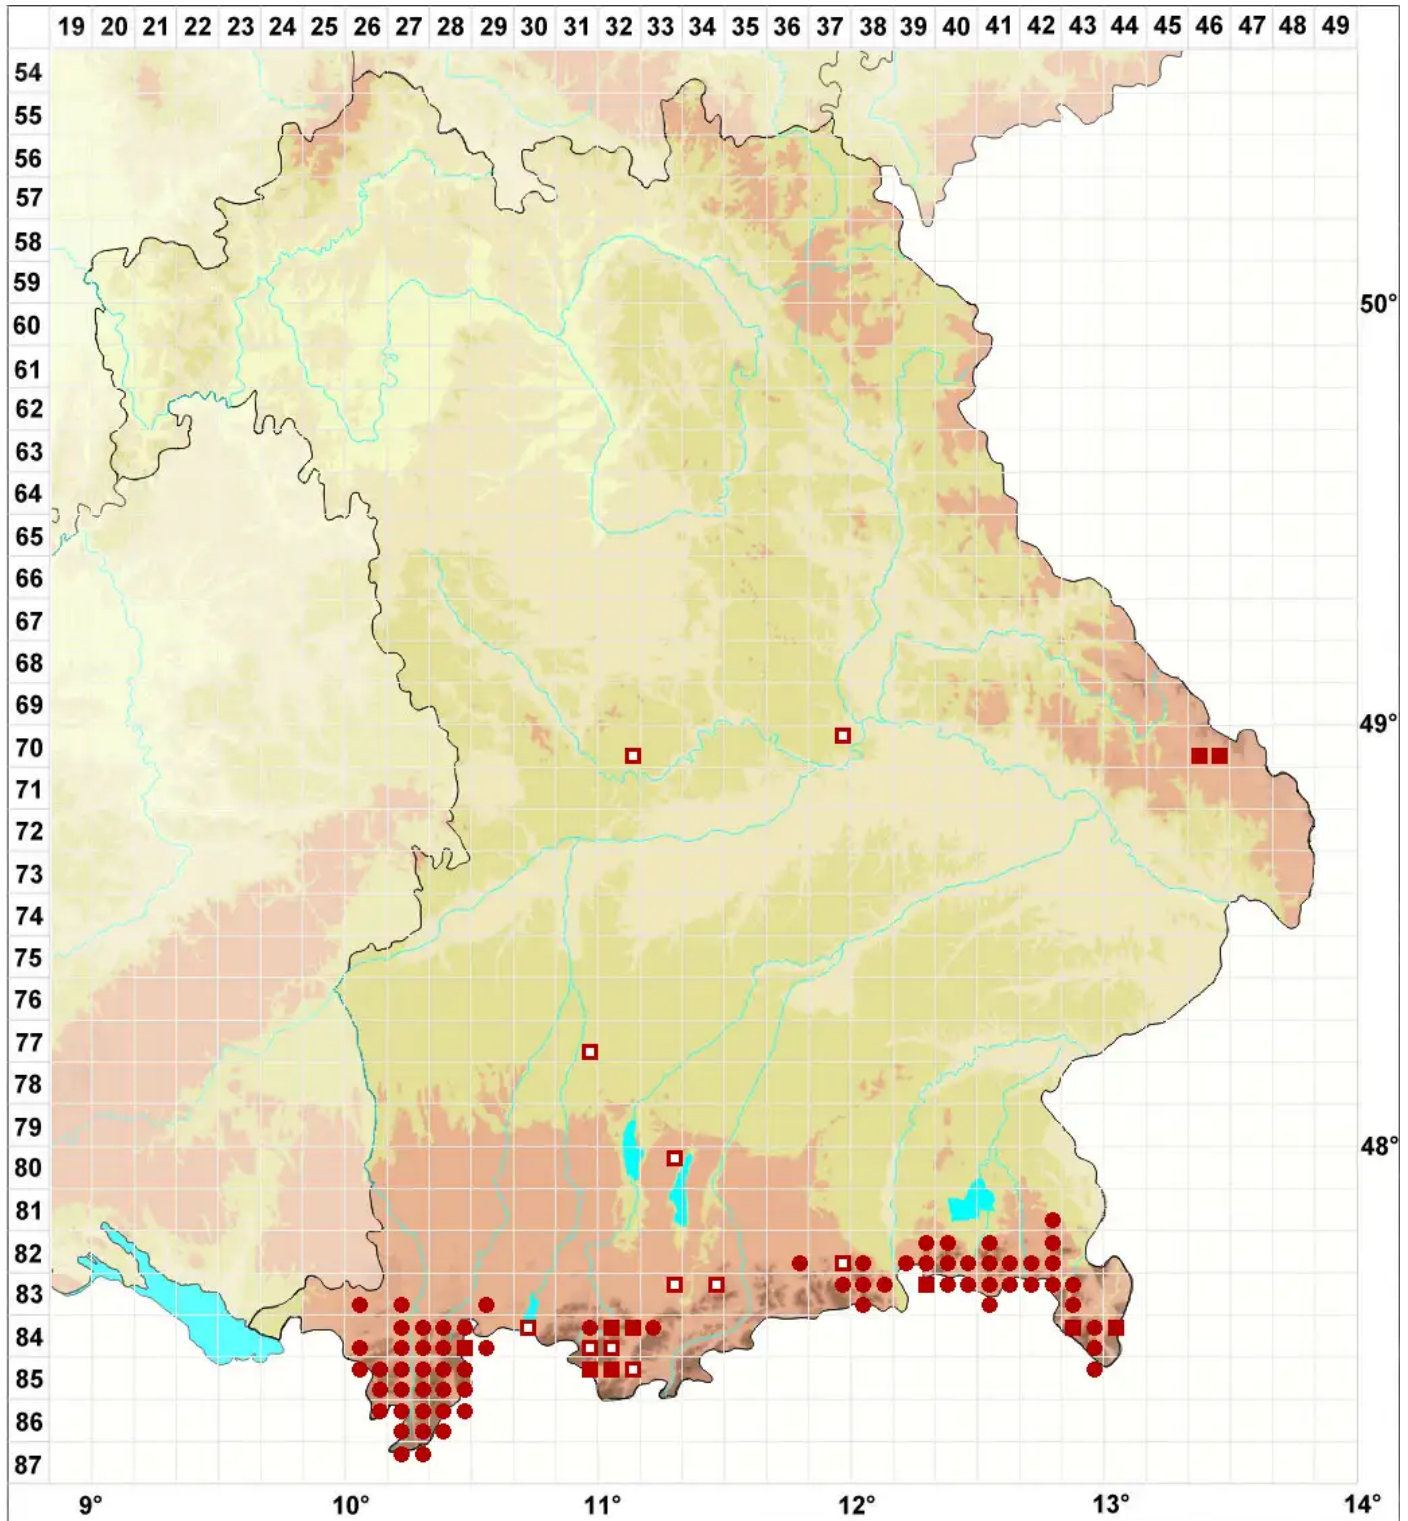

# Campylophyllum halleri (Hedw.) M.Fleisch.

## Hallers Seidenschlafmoos

Legende:

**Symbole:**

Ausgefülltes Symbol:  
Zeitraum von 1980 bis heute (Aktuelle Angabe)

Leeres Symbol:  
Zeitraum vor 1980 (Altangabe)

Quadrat: Herbarbeleg