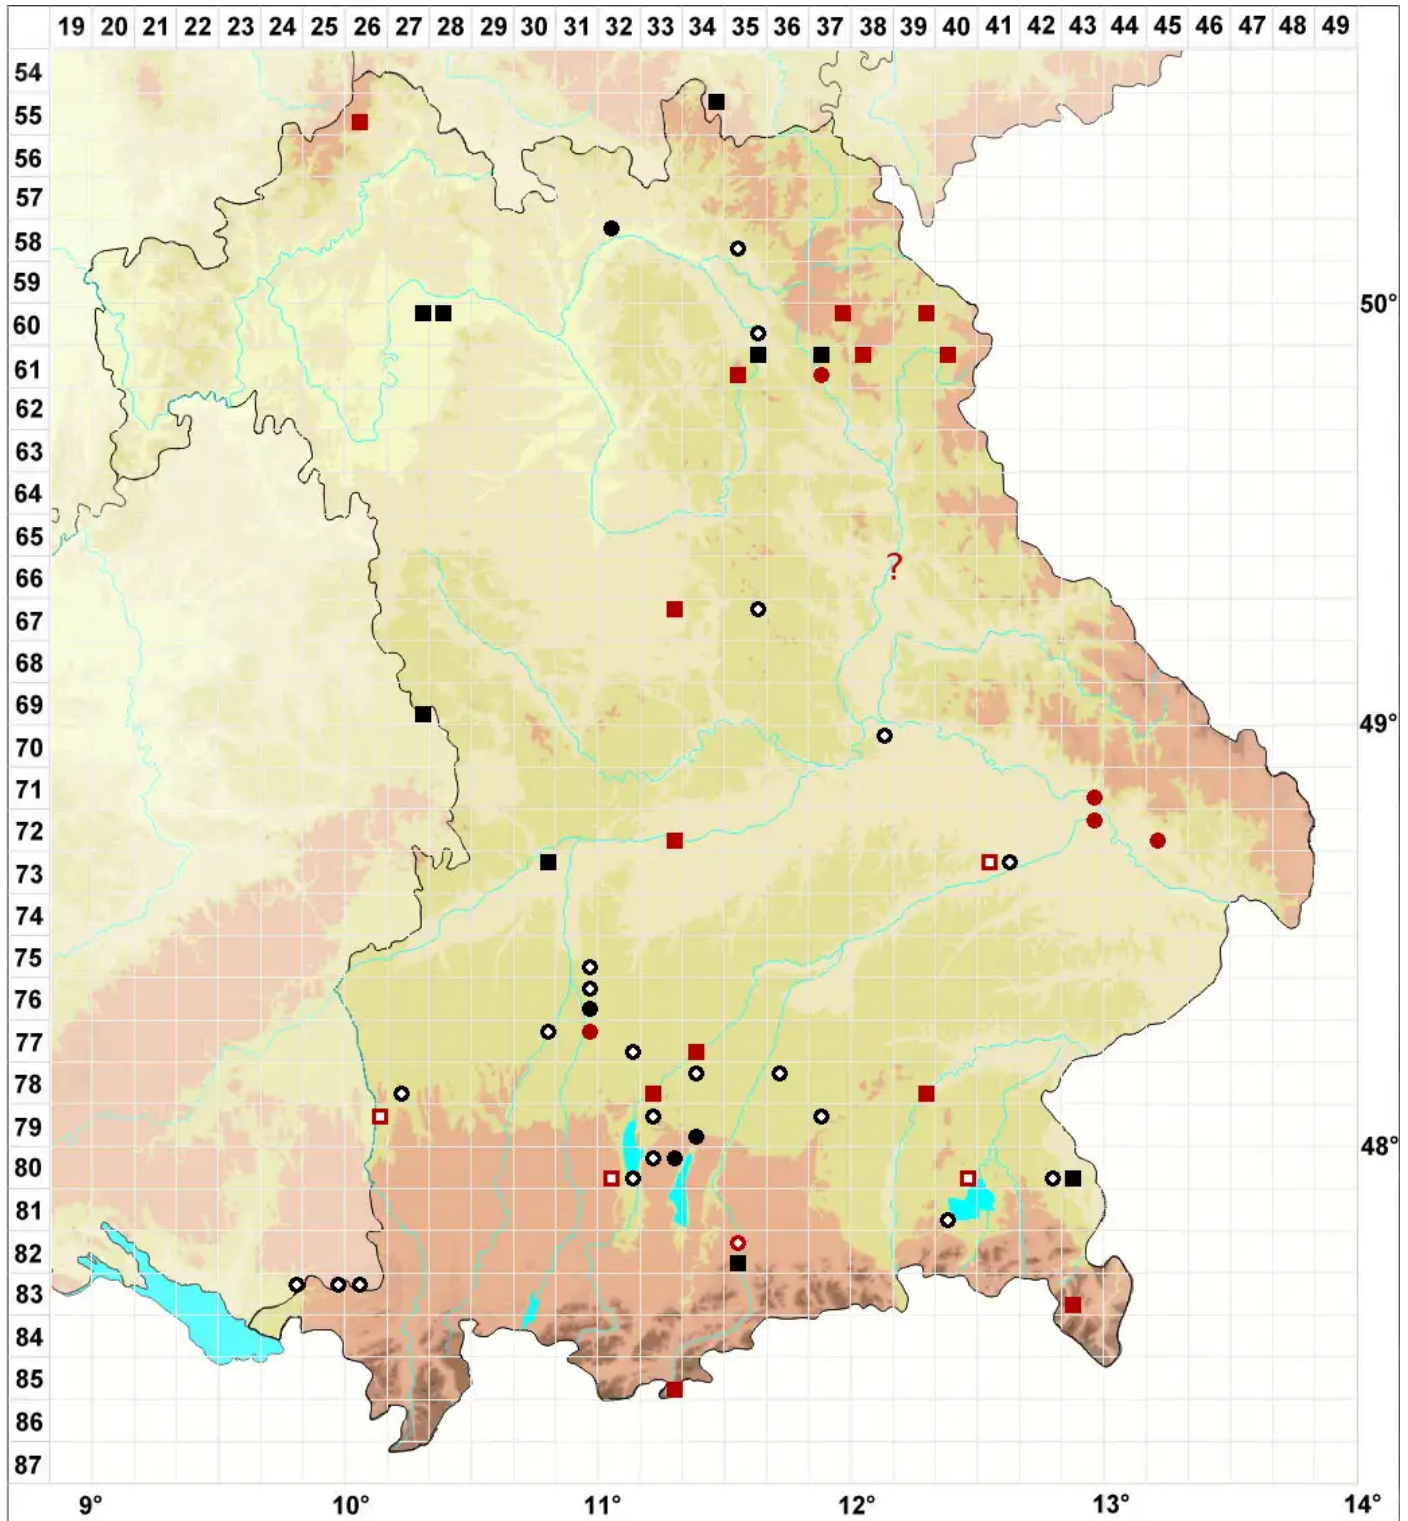

Drepanocladus polygamus (Schimp.) Hedenäs

Vielehiges Sichelmoos

Legende:

Symbole:

Ausgefülltes Symbol:
Zeitraum von 1980 bis heute (Aktuelle Angabe)

Leeres Symbol:
Zeitraum vor 1980 (Altangabe)

Quadrat: Herbarbeleg