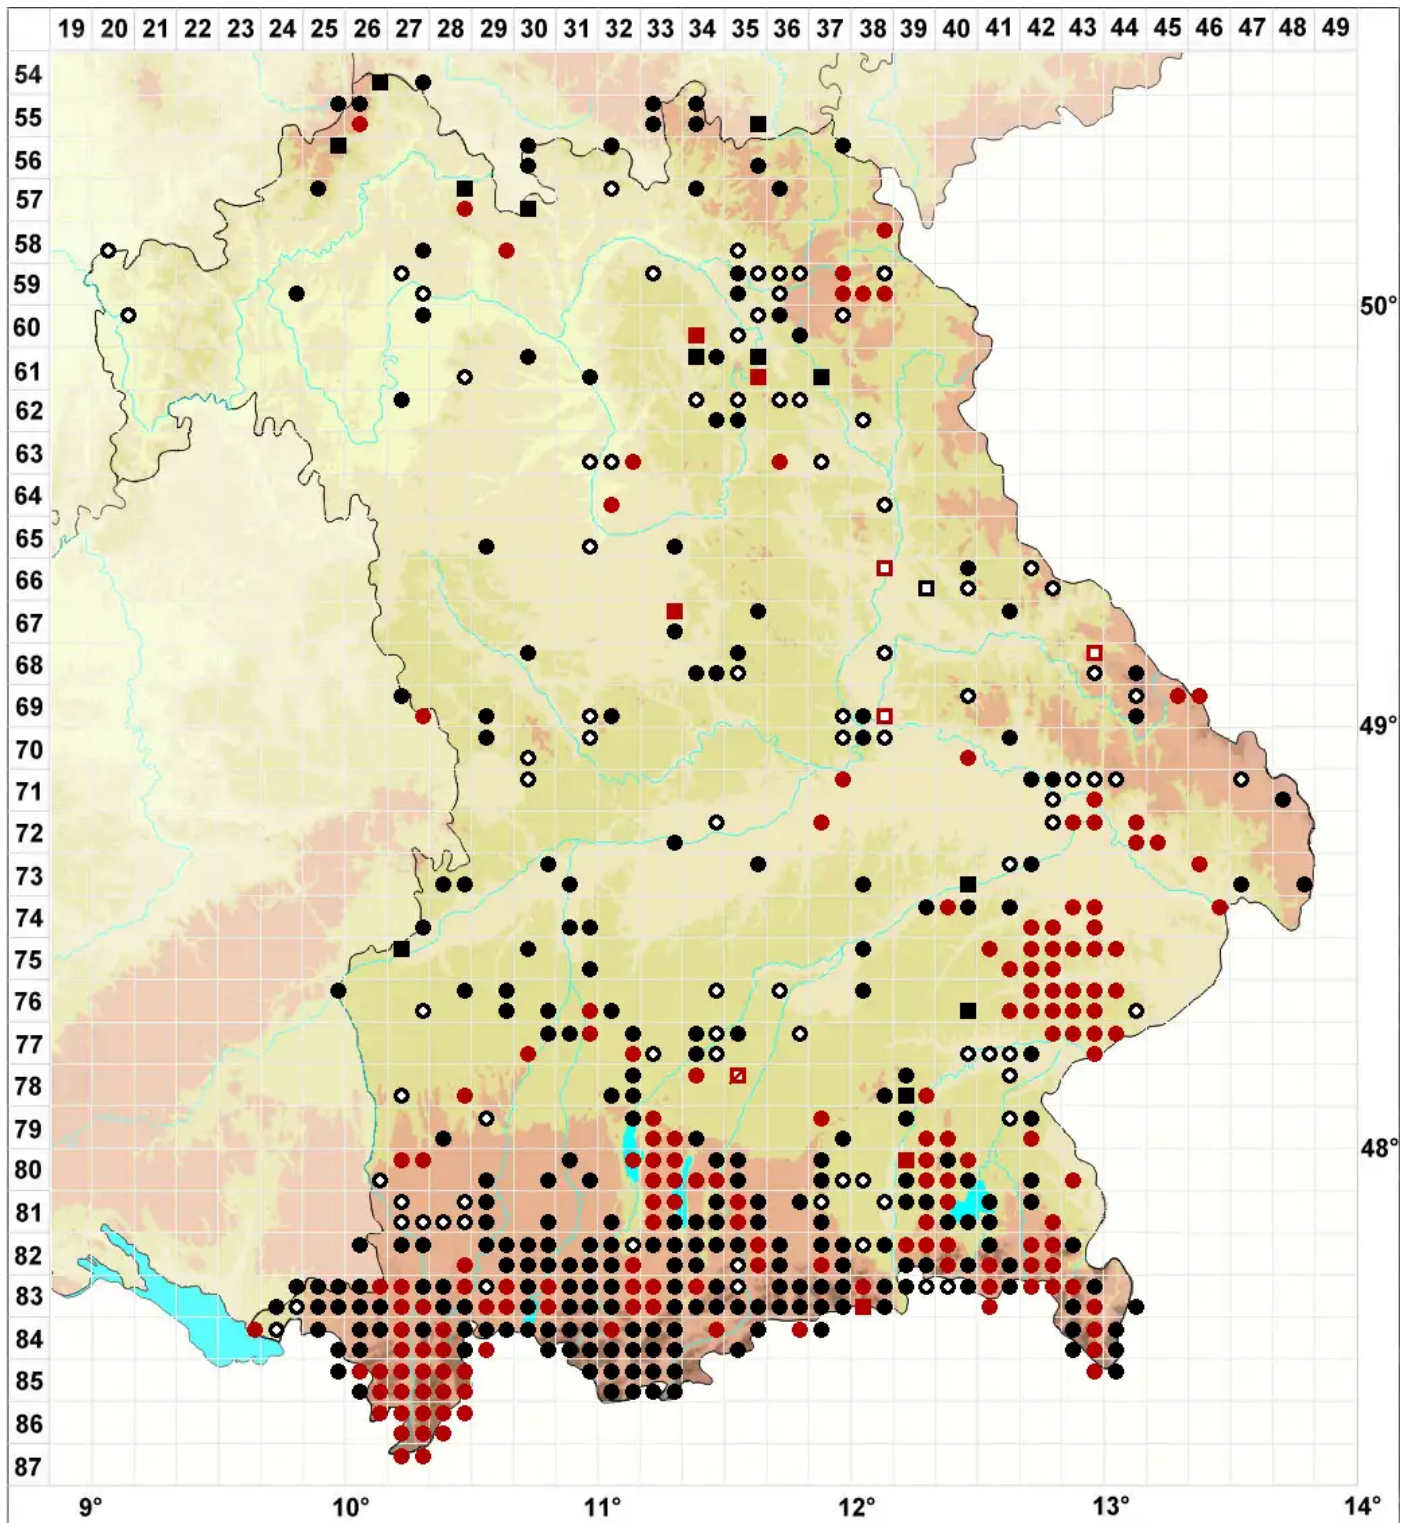

# Campylium stellatum (Hedw.) Lange & C.E.O.Jensen

Echtes Stern-Goldschafmoos

Legende:

**Symbole:**

Ausgefülltes Symbol:  
Zeitraum von 1980 bis heute (Aktuelle Angabe)

Leeres Symbol:  
Zeitraum vor 1980 (Altangabe)

Quadrat: Herbarbeleg