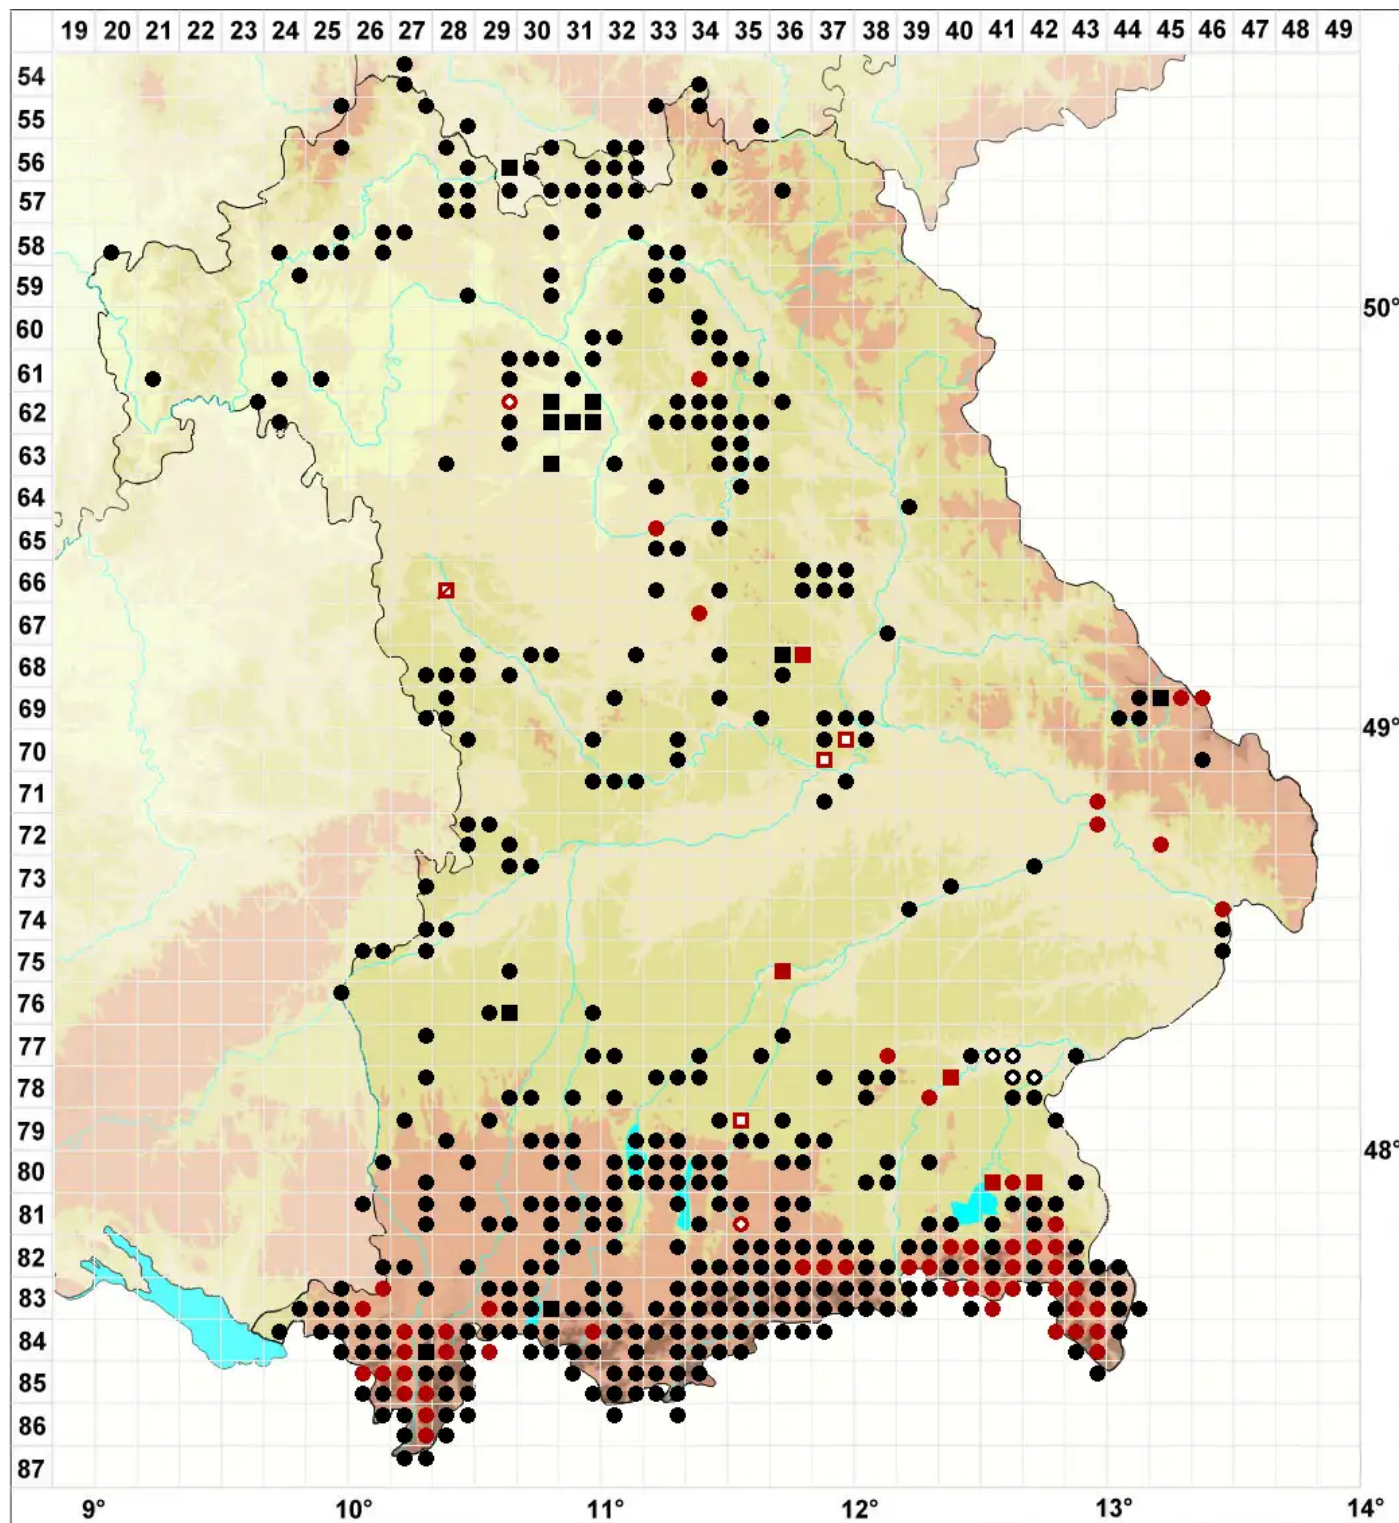

Campylium protensum (Brid.) Kindb.

Sparriges Goldschlafmoos

Legende:

Symbole:

Ausgefülltes Symbol:
Zeitraum von 1980 bis heute (Aktuelle Angabe)

Leeres Symbol:
Zeitraum vor 1980 (Altangabe)

Quadrat: Herbarbeleg