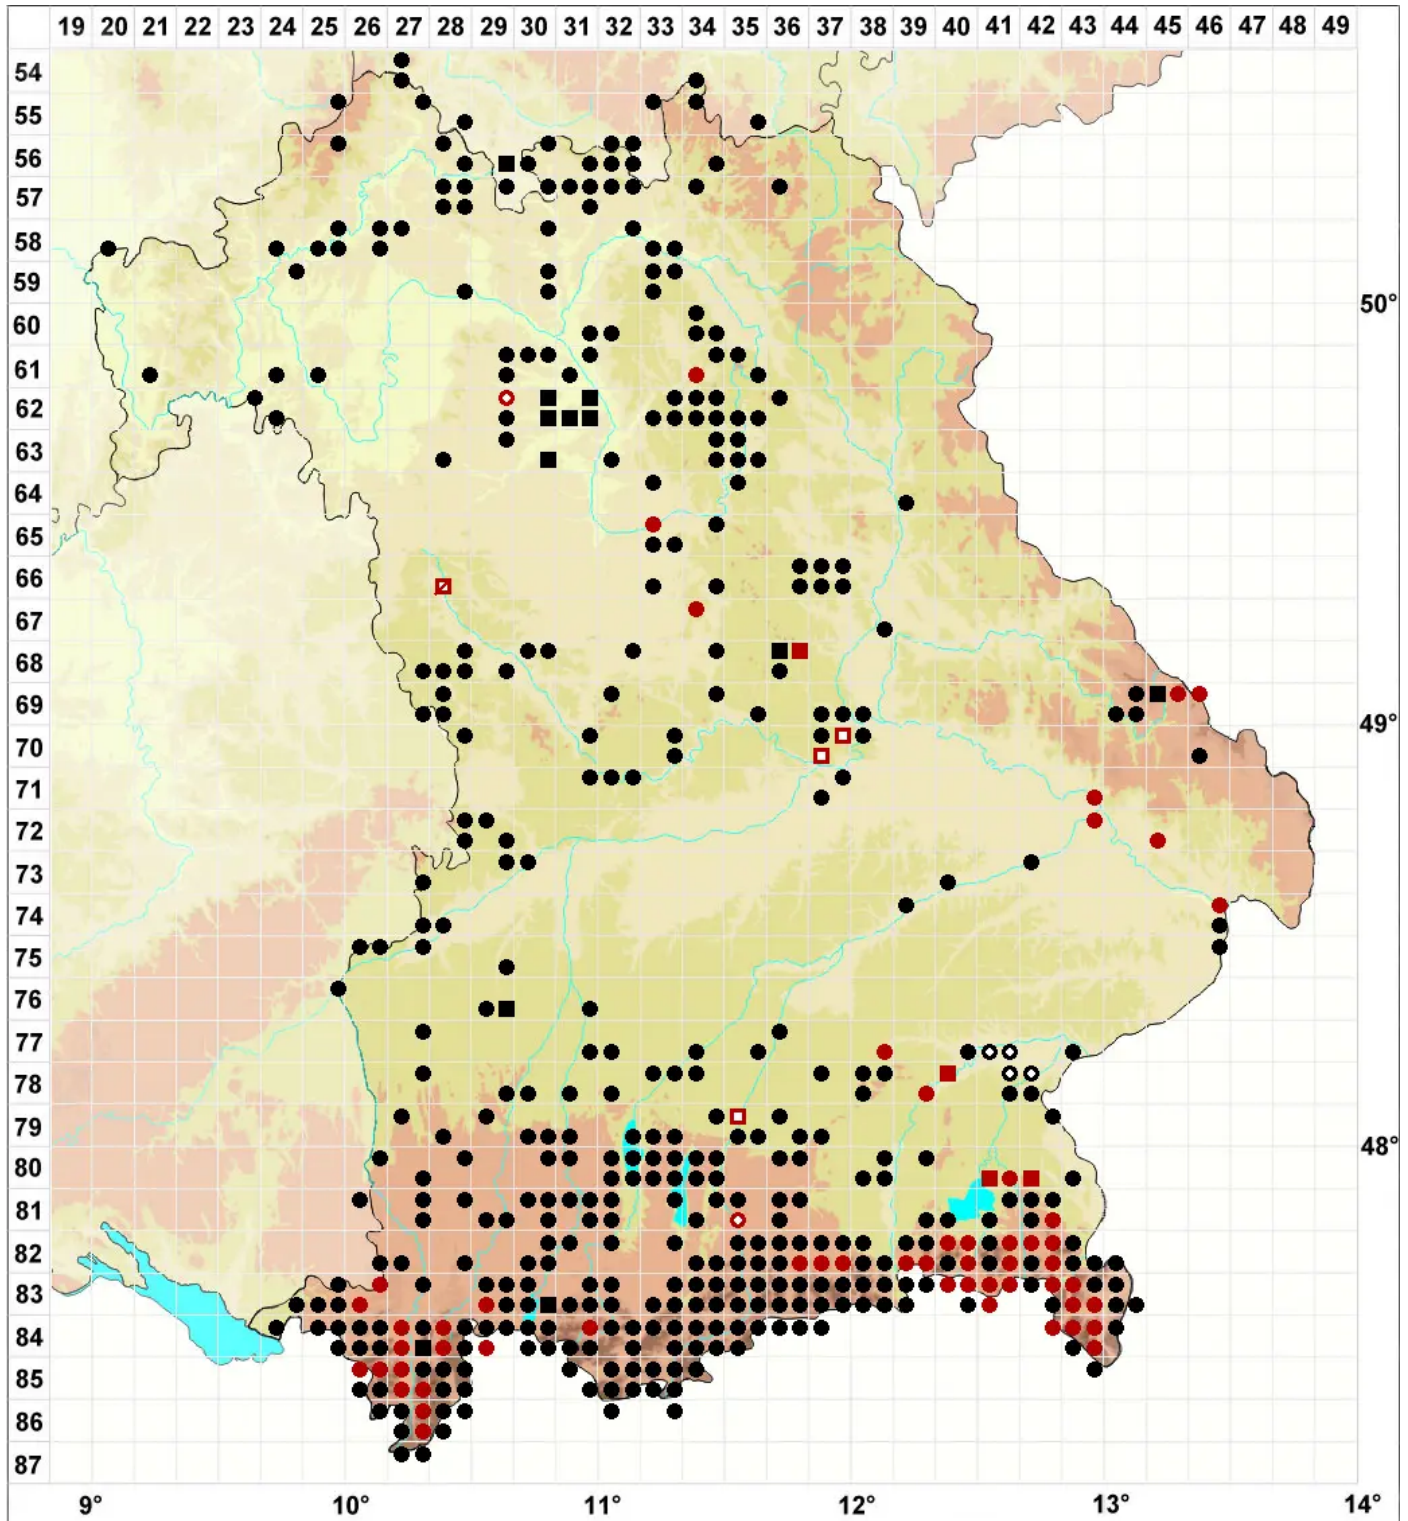

Campylium protensum (Brid.) Kindb.

Sparriges Goldschlafmoos

Legende:

- Symbole:**
- Ausgefülltes Symbol:
Zeitraum von 1980 bis heute (Aktuelle Angabe)
 - Leeres Symbol:
Zeitraum vor 1980 (Altangabe)
 - Quadrat: Herbarbeleg