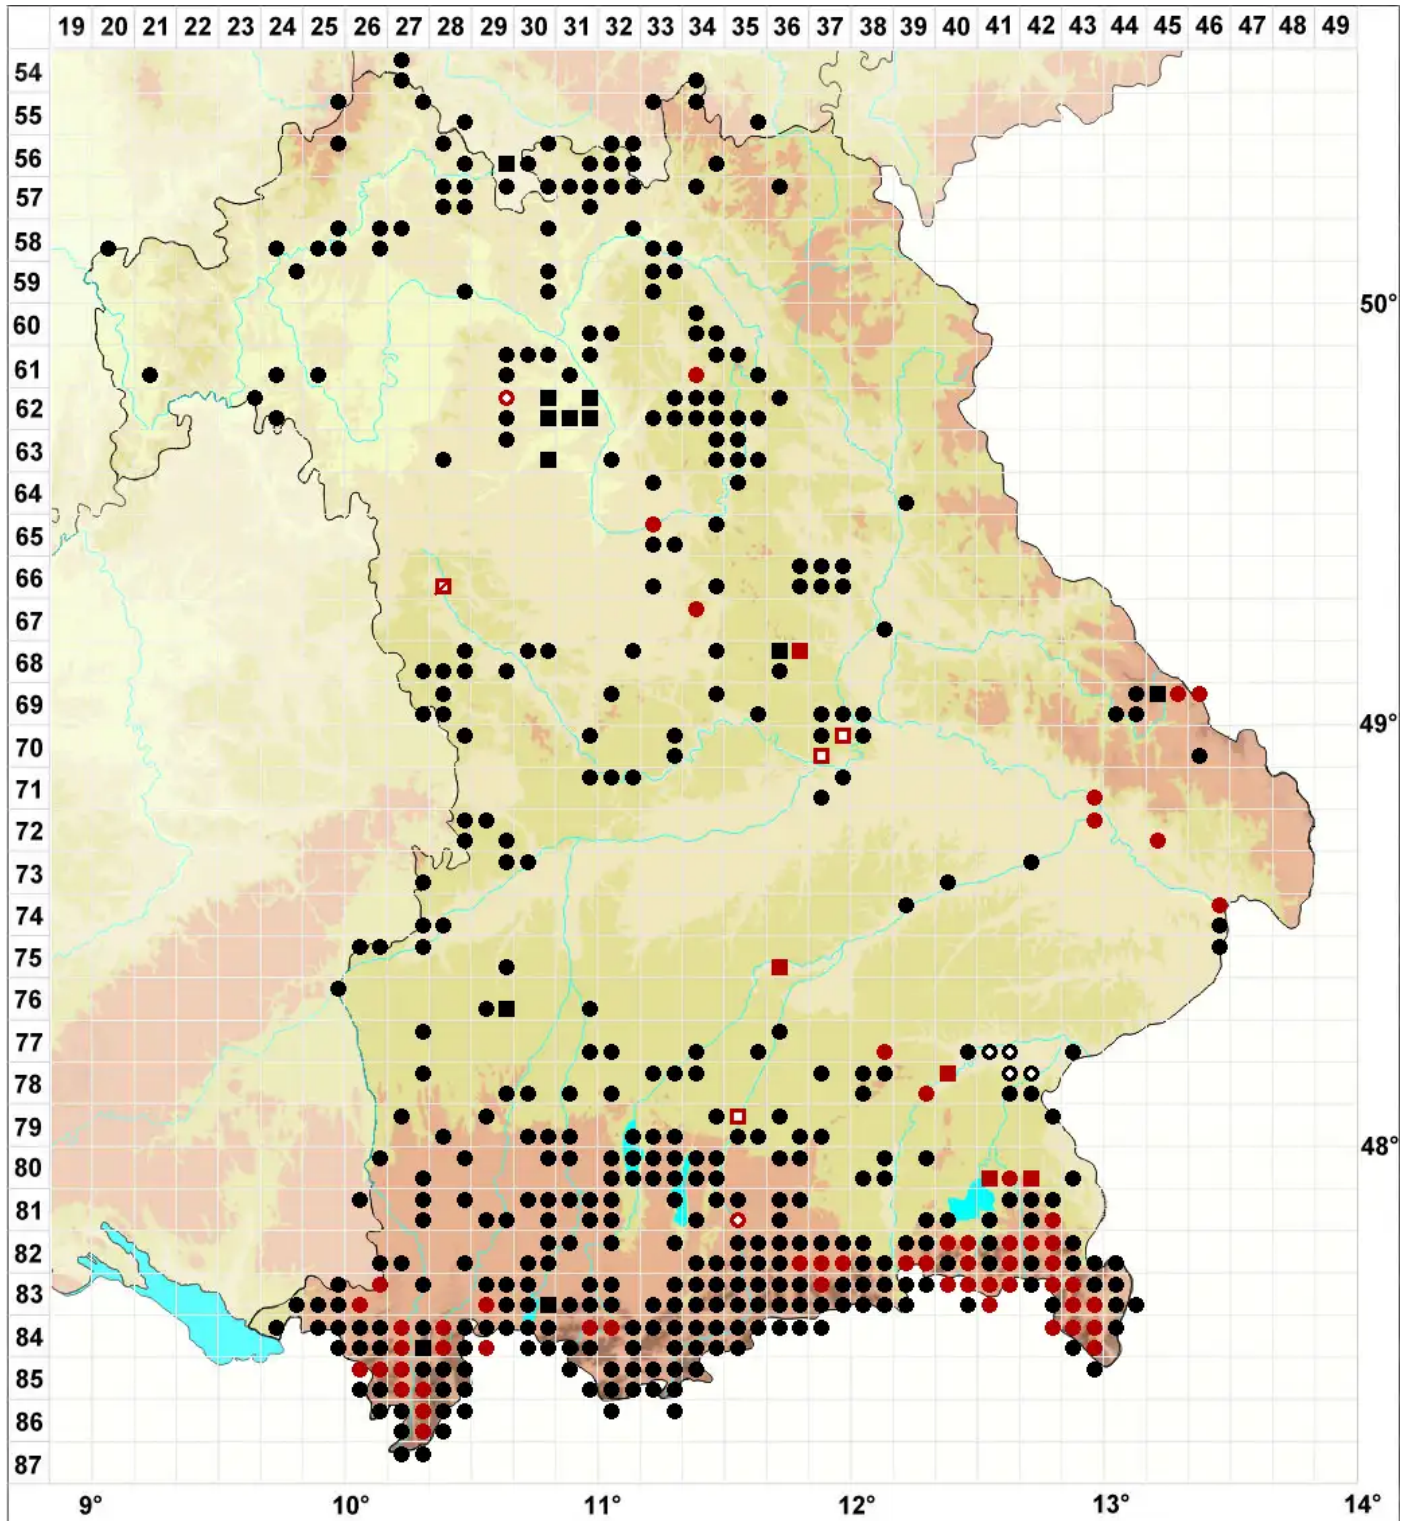

Campylium protensum (Brid.) Kindb.

Sparriges Goldschlafmoos

Legende:

- Symbole:**
- Ausgefülltes Symbol:
Zeitraum von 1980 bis heute (Aktuelle Angabe)
 - Leeres Symbol:
Zeitraum vor 1980 (Altangabe)
 - Quadrat: Herbarbeleg