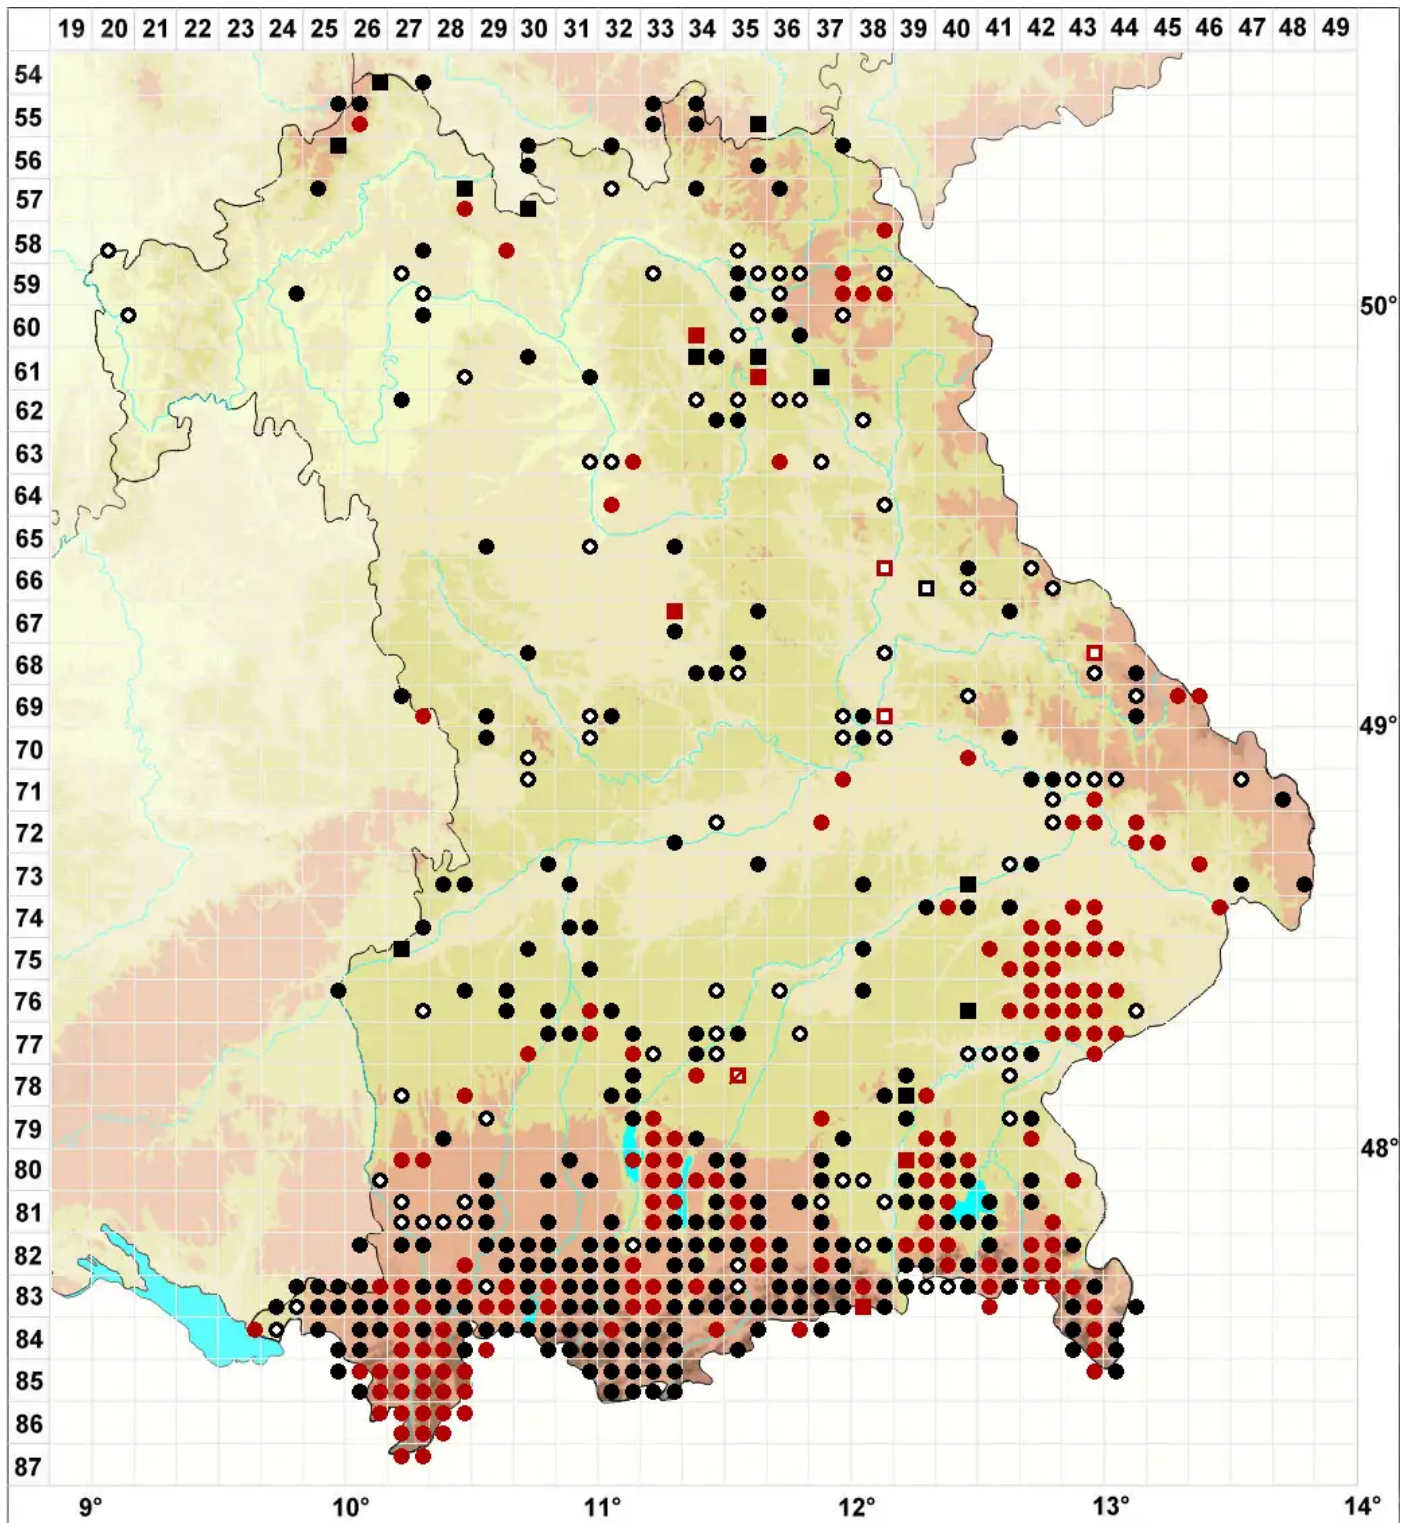

Campylium stellatum (Hedw.) Lange & C.E.O.Jensen

Echtes Stern-Goldschafmoos

Legende:

Symbole:
Ausgefülltes Symbol:
Zeitraum von 1980 bis heute (Aktuelle Angabe)
Leeres Symbol:
Zeitraum vor 1980 (Altangabe)
Quadrat: Herbarbeleg