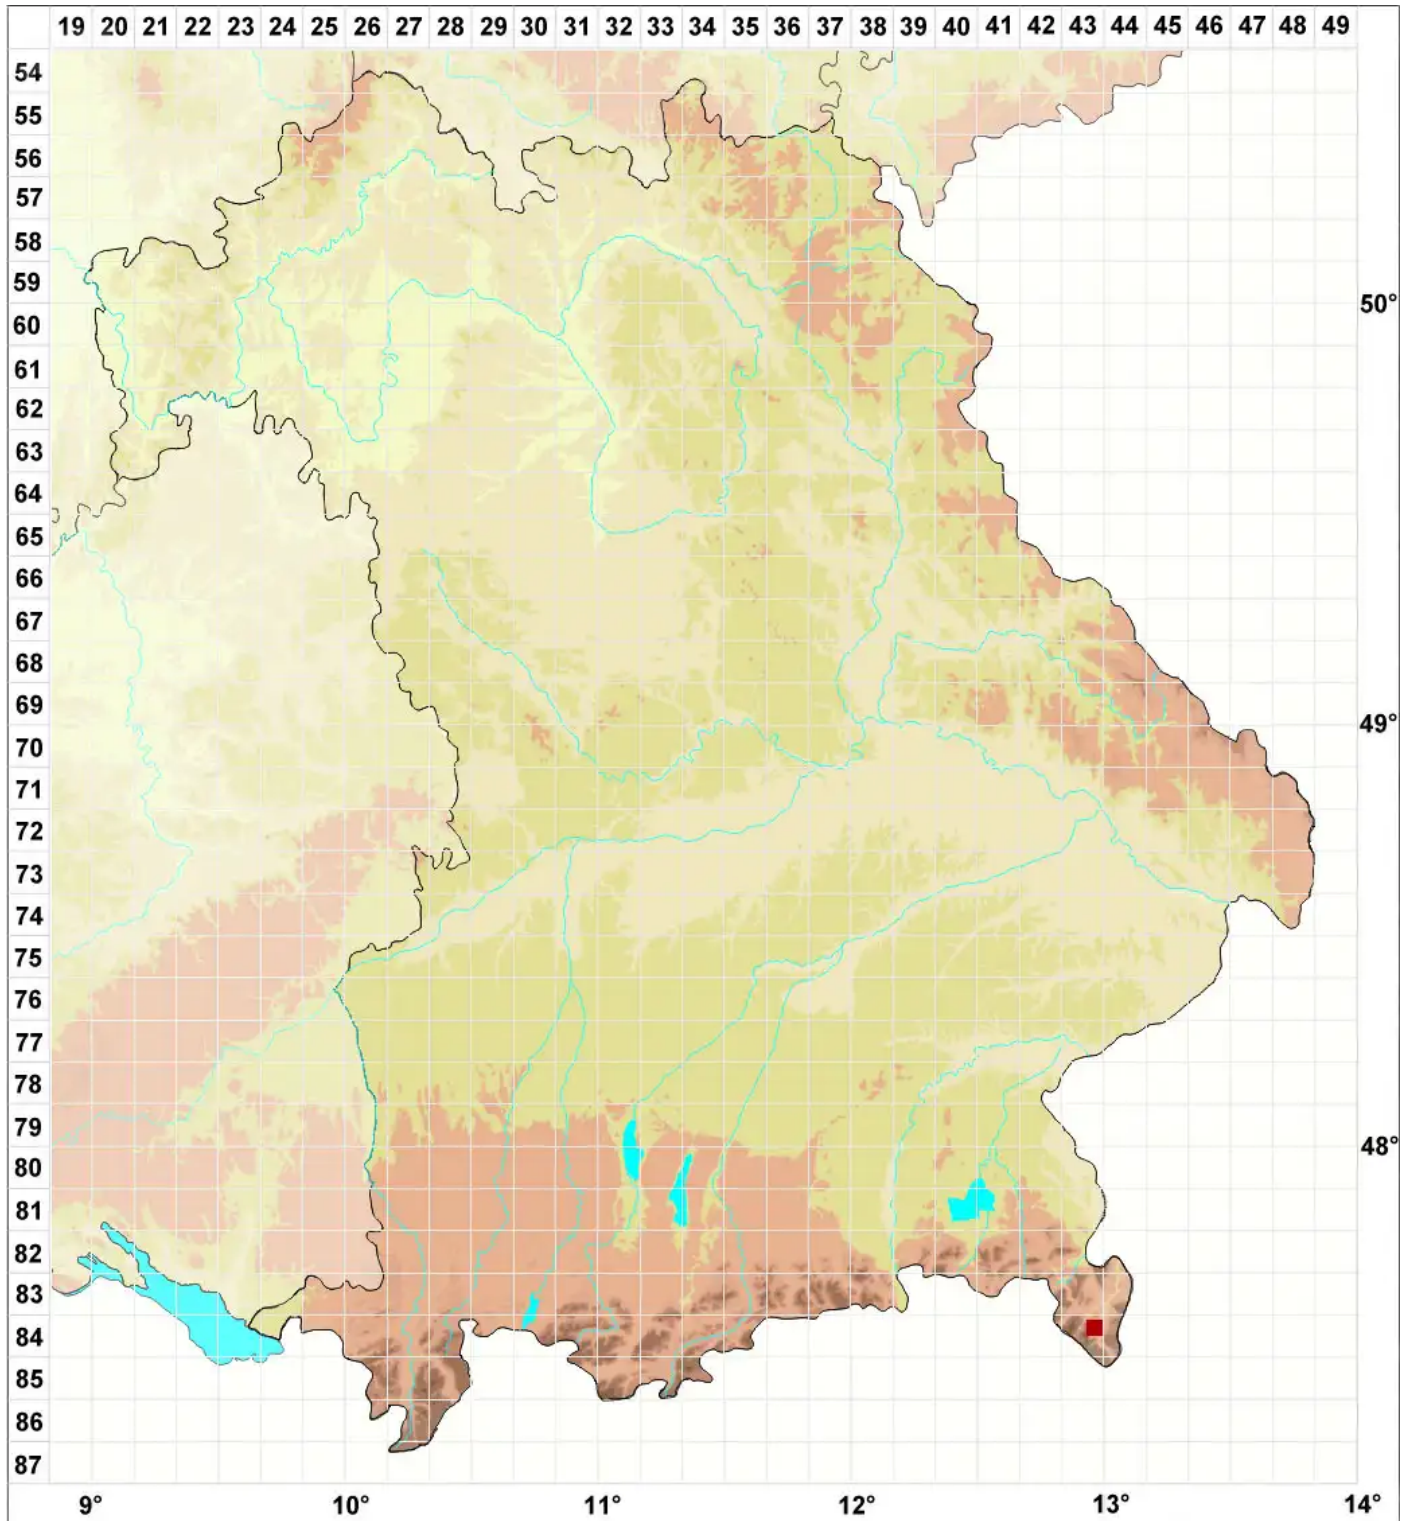

# Cinclidium arcticum (Bruch & Schimp.) Schimp.

## Alpen-Kuppelmoos

Legende:

**Symbole:**  
Ausgefülltes Symbol:  
Zeitraum von 1980 bis heute (Aktuelle Angabe)  
Leeres Symbol:  
Zeitraum vor 1980 (Altangabe)  
Quadrat: Herbarbeleg