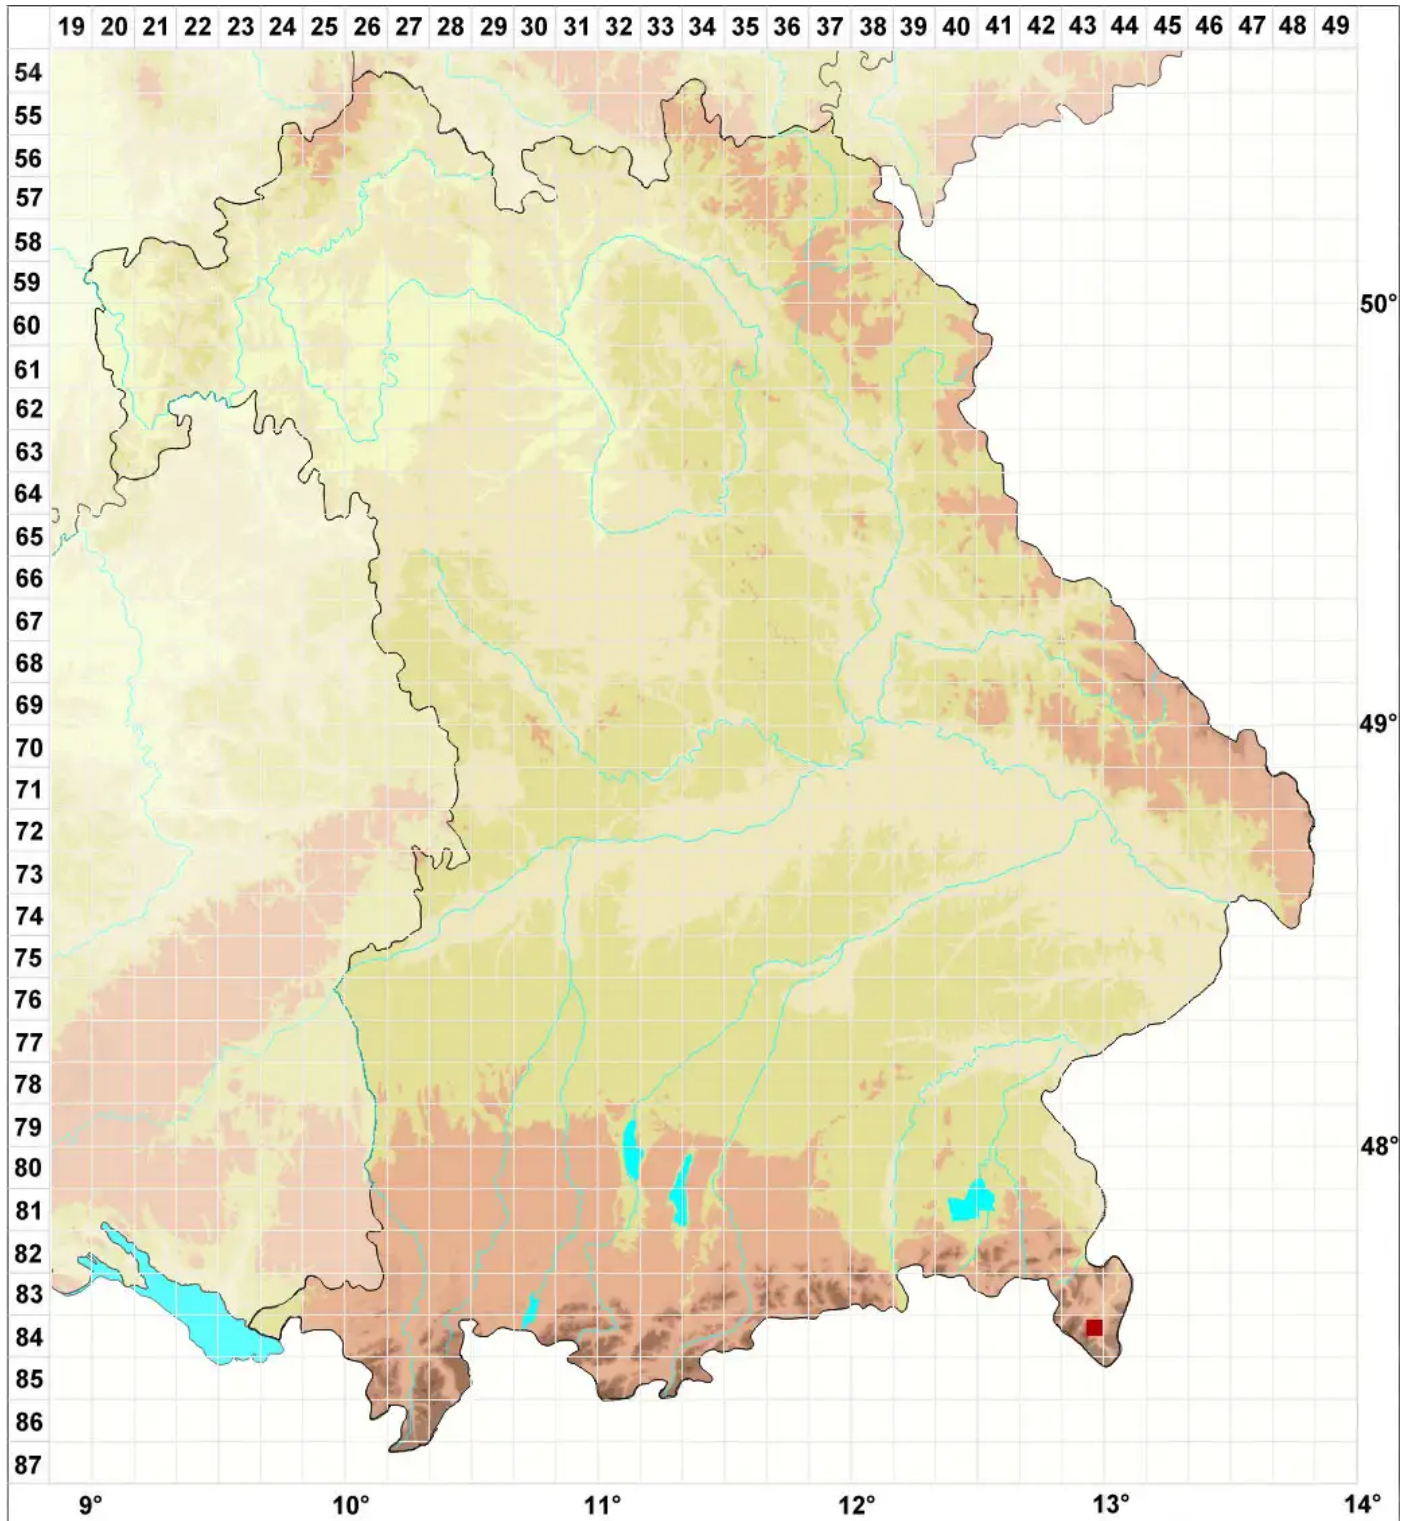

Cinclidium arcticum (Bruch & Schimp.) Schimp.

Alpen-Kuppelmoos

Legende:

Symbole:

Ausgefülltes Symbol:
Zeitraum von 1980 bis heute (Aktuelle Angabe)

Leeres Symbol:
Zeitraum vor 1980 (Altangabe)

Quadrat: Herbarbeleg