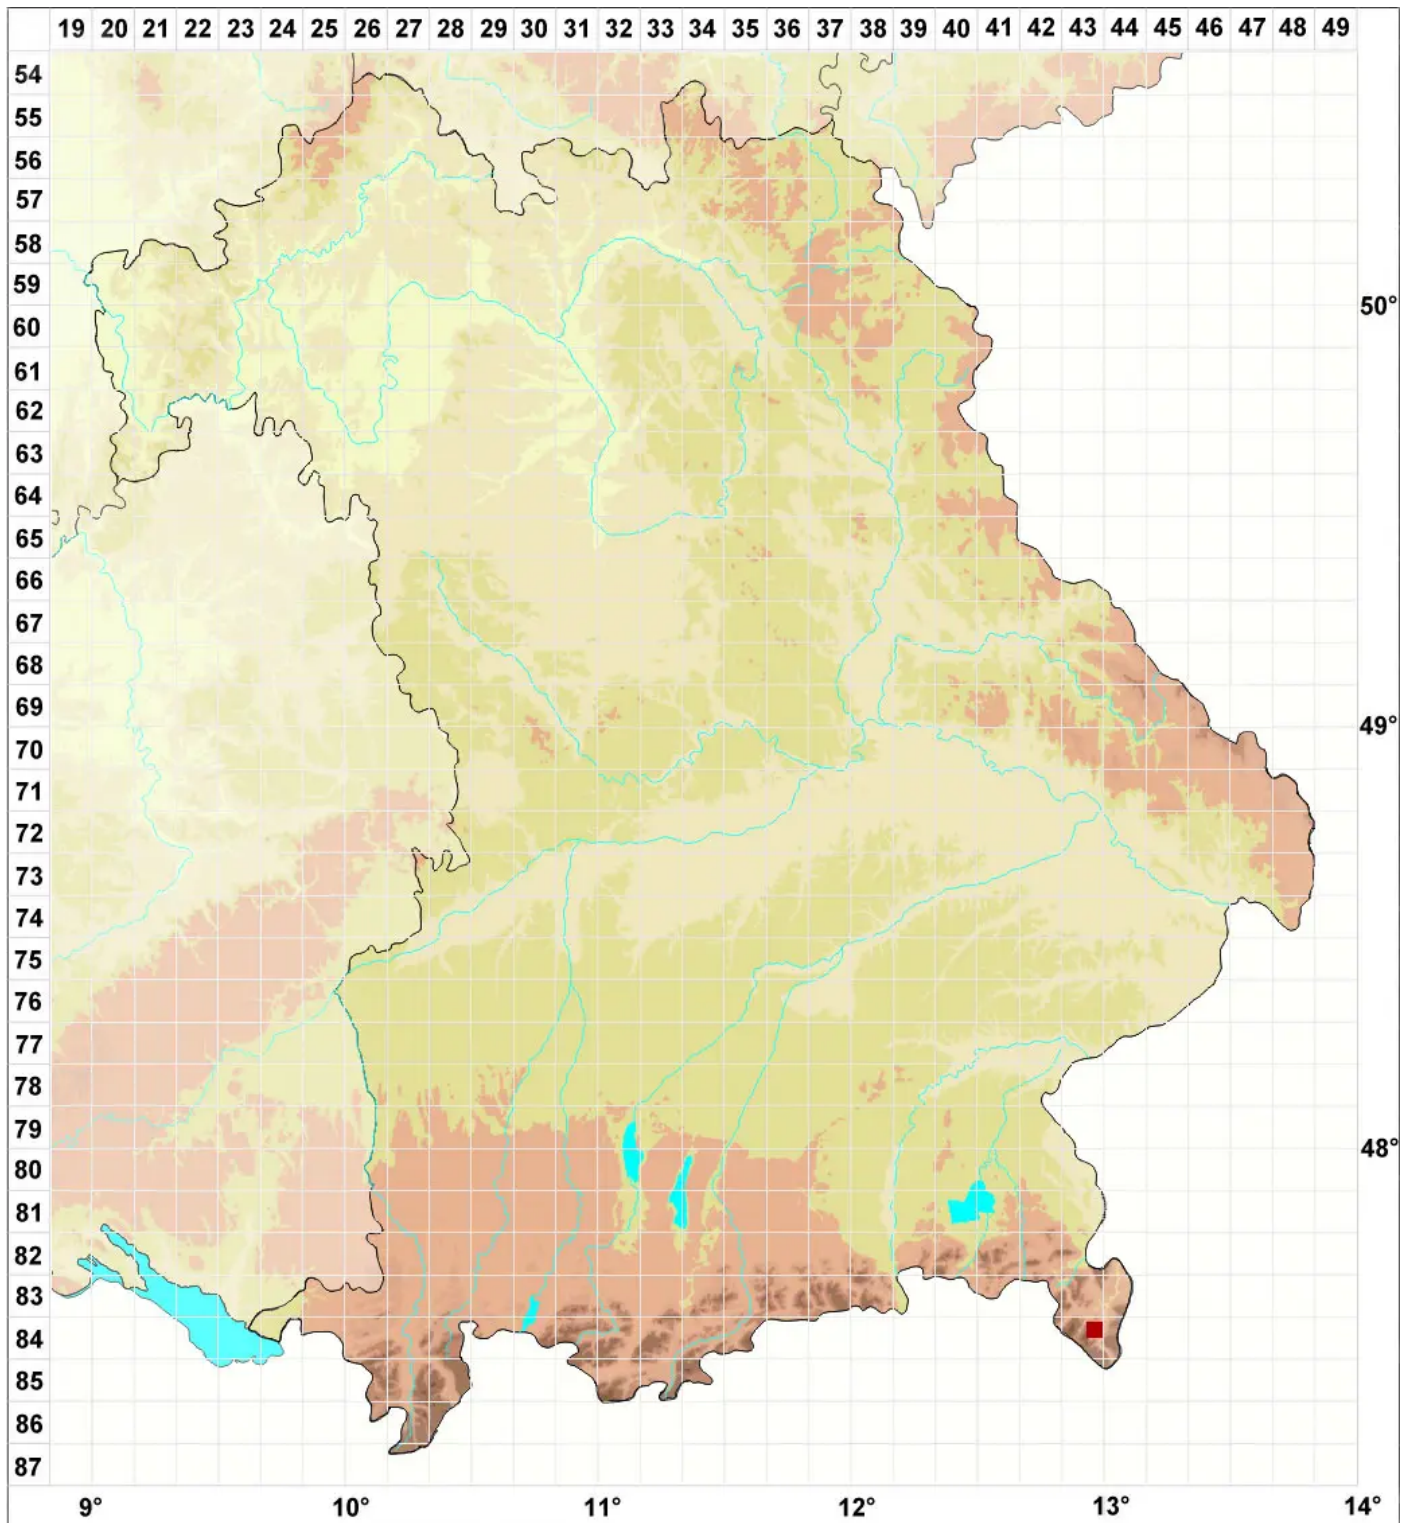

Cinclidium arcticum (Bruch & Schimp.) Schimp.

Alpen-Kuppelmoos

Legende:

Symbole:

Ausgefülltes Symbol:
Zeitraum von 1980 bis heute (Aktuelle Angabe)

Leeres Symbol:
Zeitraum vor 1980 (Altangabe)

Quadrat: Herbarbeleg