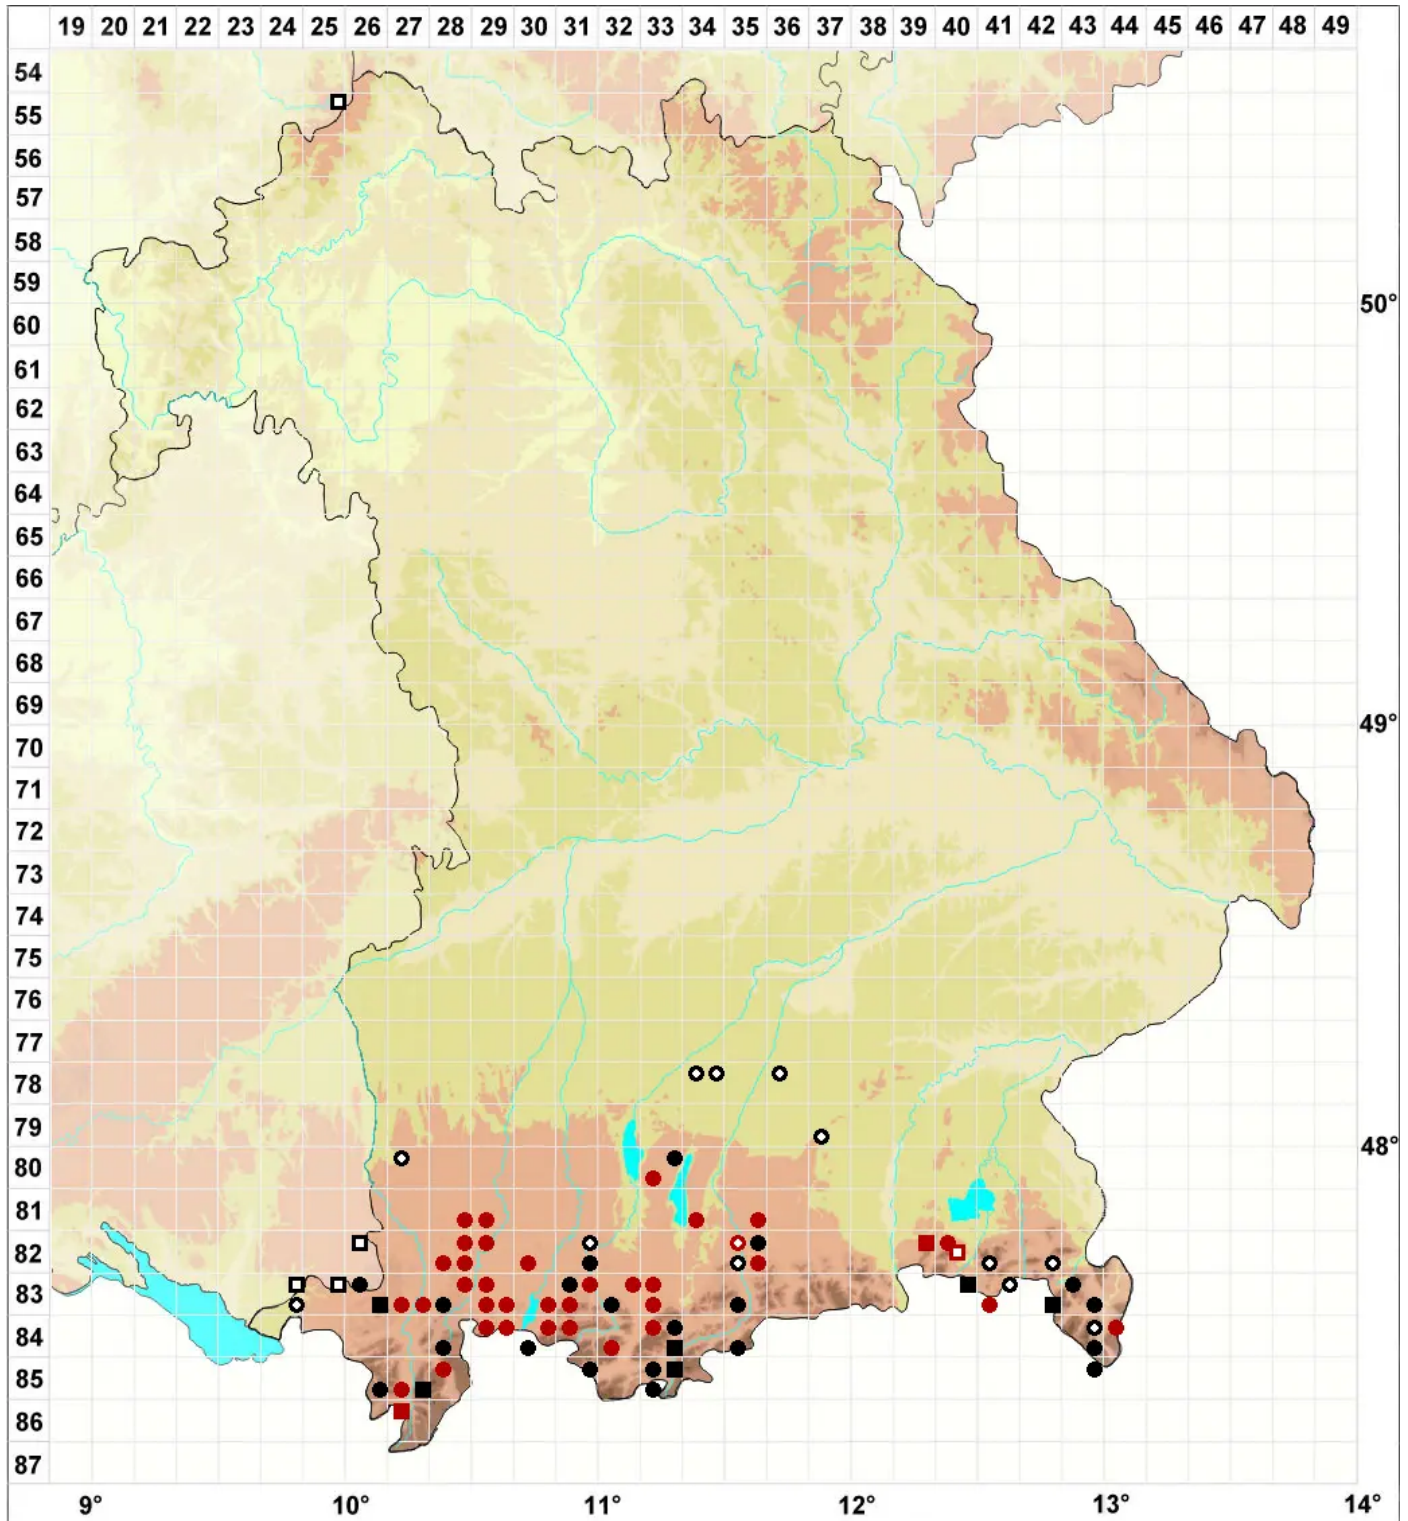

Cinclidium stygium Sw.

Dunkelblättriges Kuppelmoos

Legende:

- Symbole:**
- Ausgefülltes Symbol:
Zeitraum von 1980 bis heute (Aktuelle Angabe)
 - Leeres Symbol:
Zeitraum vor 1980 (Altangabe)
 - Quadrat: Herbarbeleg