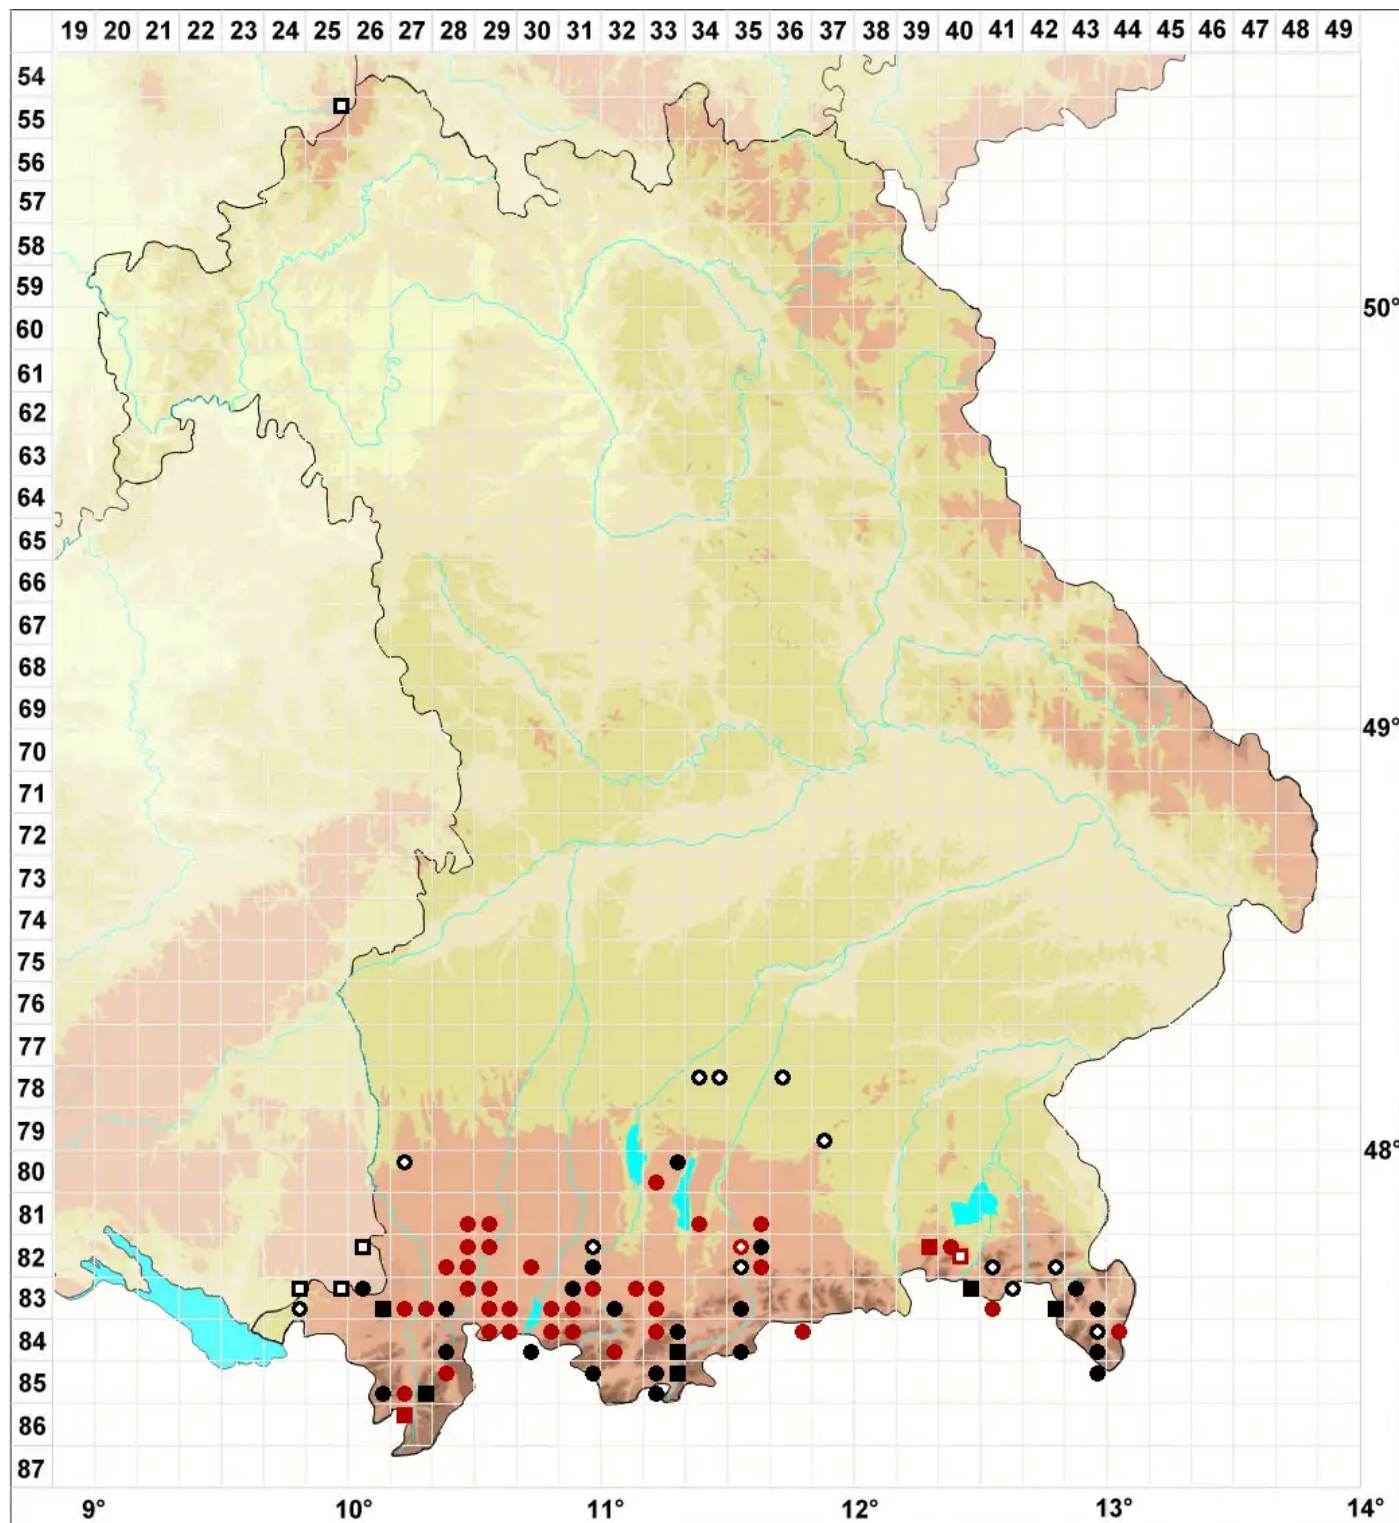

# Cinclidium stygium Sw.

## Dunkelblättriges Kuppelmoos

Legende:

**Symbole:**

Ausgefülltes Symbol:  
Zeitraum von 1980 bis heute (Aktuelle Angabe)

Leeres Symbol:  
Zeitraum vor 1980 (Altangabe)

Quadrat: Herbarbeleg