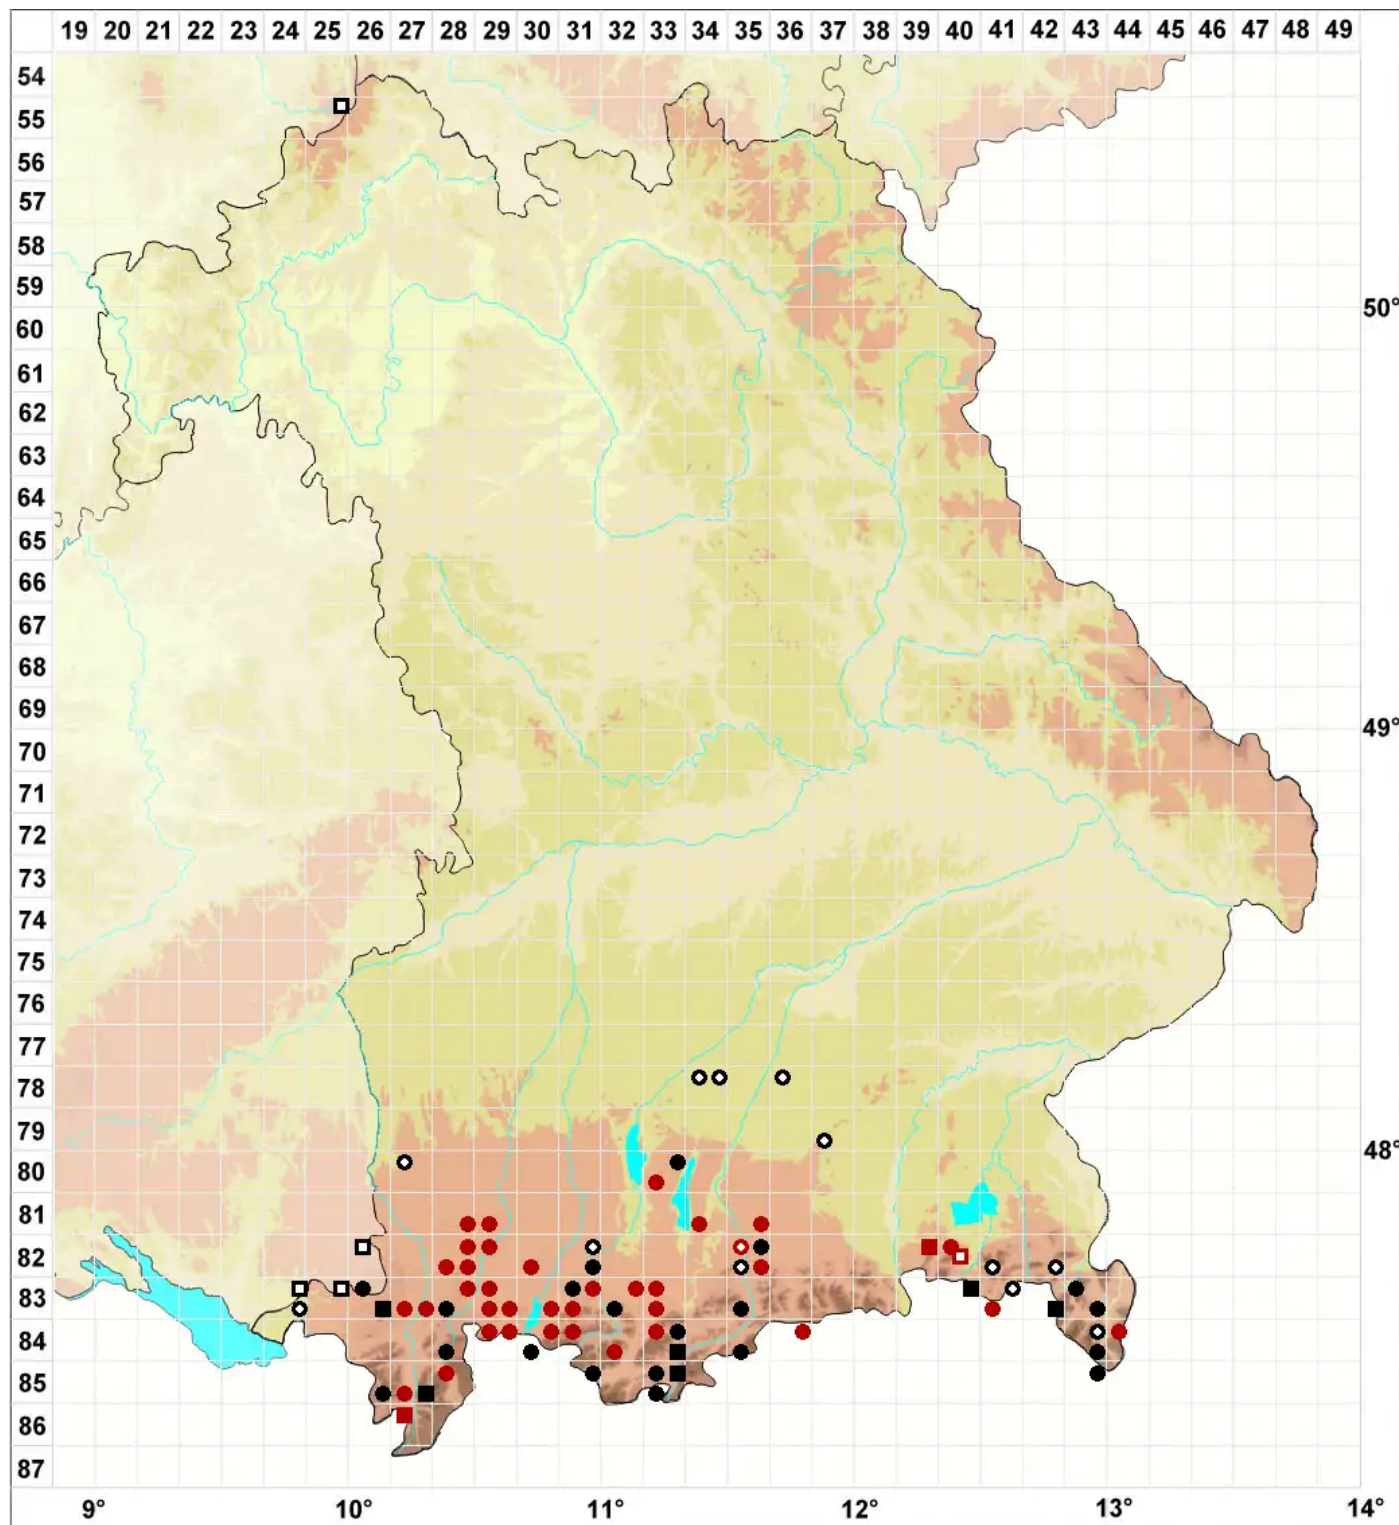

Cinclidium stygium Sw.

Dunkelblättriges Kuppelmoos

Legende:

Symbole:

Ausgefülltes Symbol:
Zeitraum von 1980 bis heute (Aktuelle Angabe)

Leeres Symbol:
Zeitraum vor 1980 (Altangabe)

Quadrat: Herbarbeleg