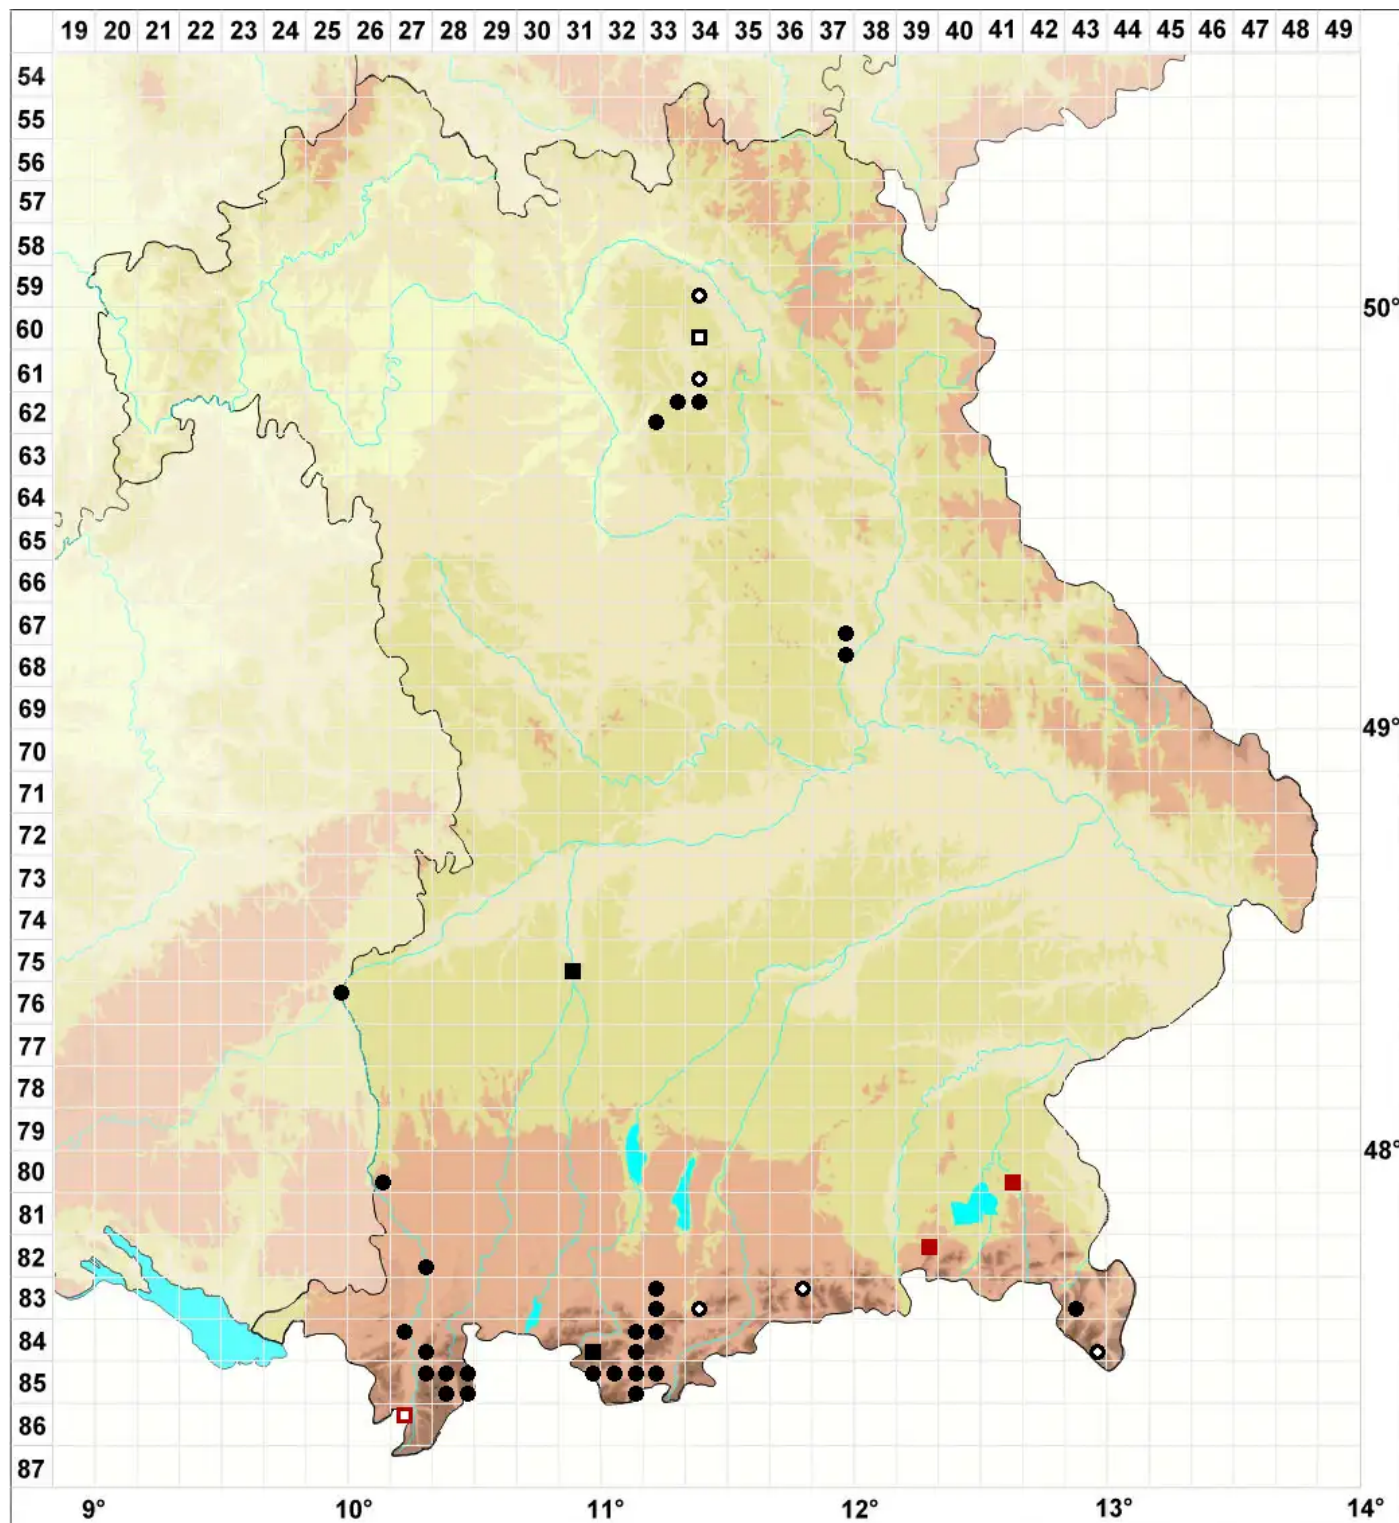

# Cinclidotus aquaticus (Hedw.) Bruch & Schimp.

Sichelblättriges Gitterzahnmoos

Legende:

**Symbole:**

Ausgefülltes Symbol:  
Zeitraum von 1980 bis heute (Aktuelle Angabe)

Leeres Symbol:  
Zeitraum vor 1980 (Altangabe)

Quadrat: Herbarbeleg