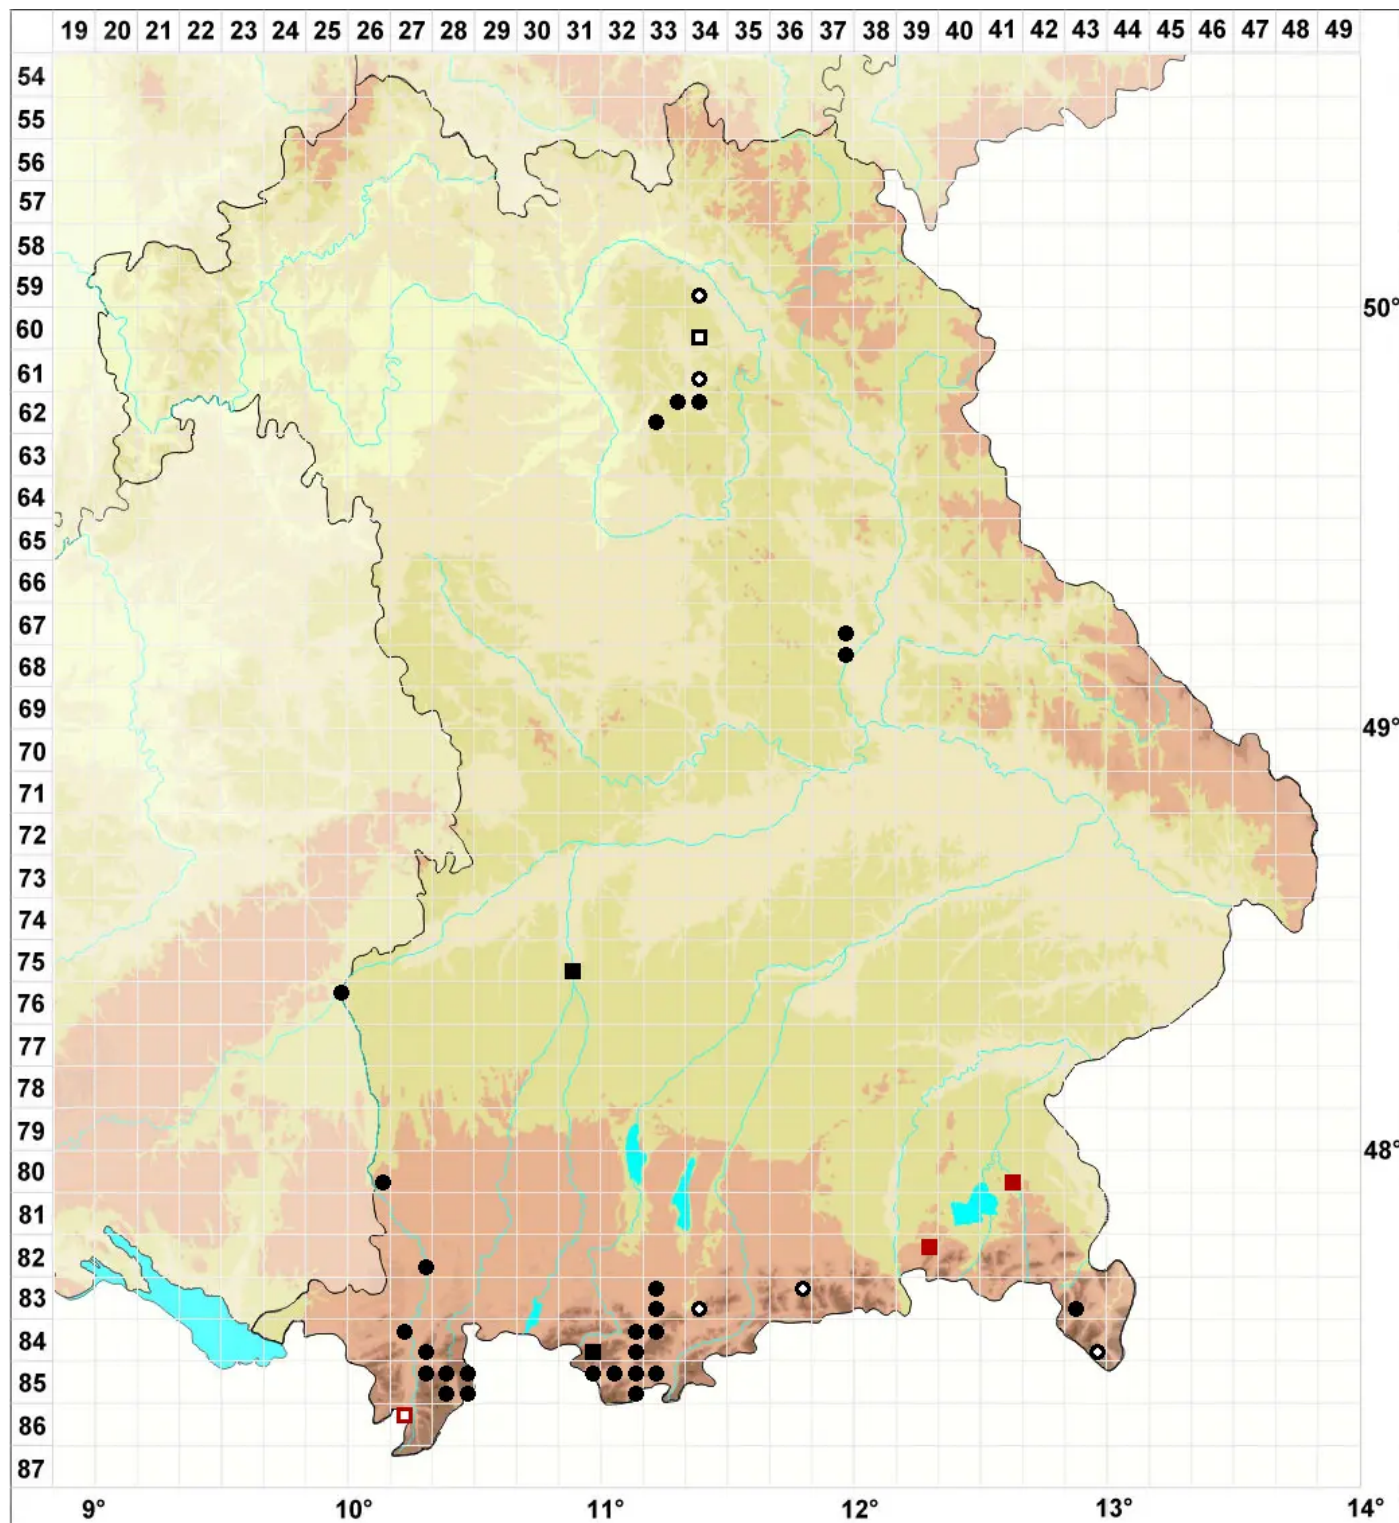

Cinclidotus aquaticus (Hedw.) Bruch & Schimp.

Sichelblättriges Gitterzahnmoos

Legende:

Symbole:

Ausgefülltes Symbol:
Zeitraum von 1980 bis heute (Aktuelle Angabe)

Leeres Symbol:
Zeitraum vor 1980 (Altangabe)

Quadrat: Herbarbeleg