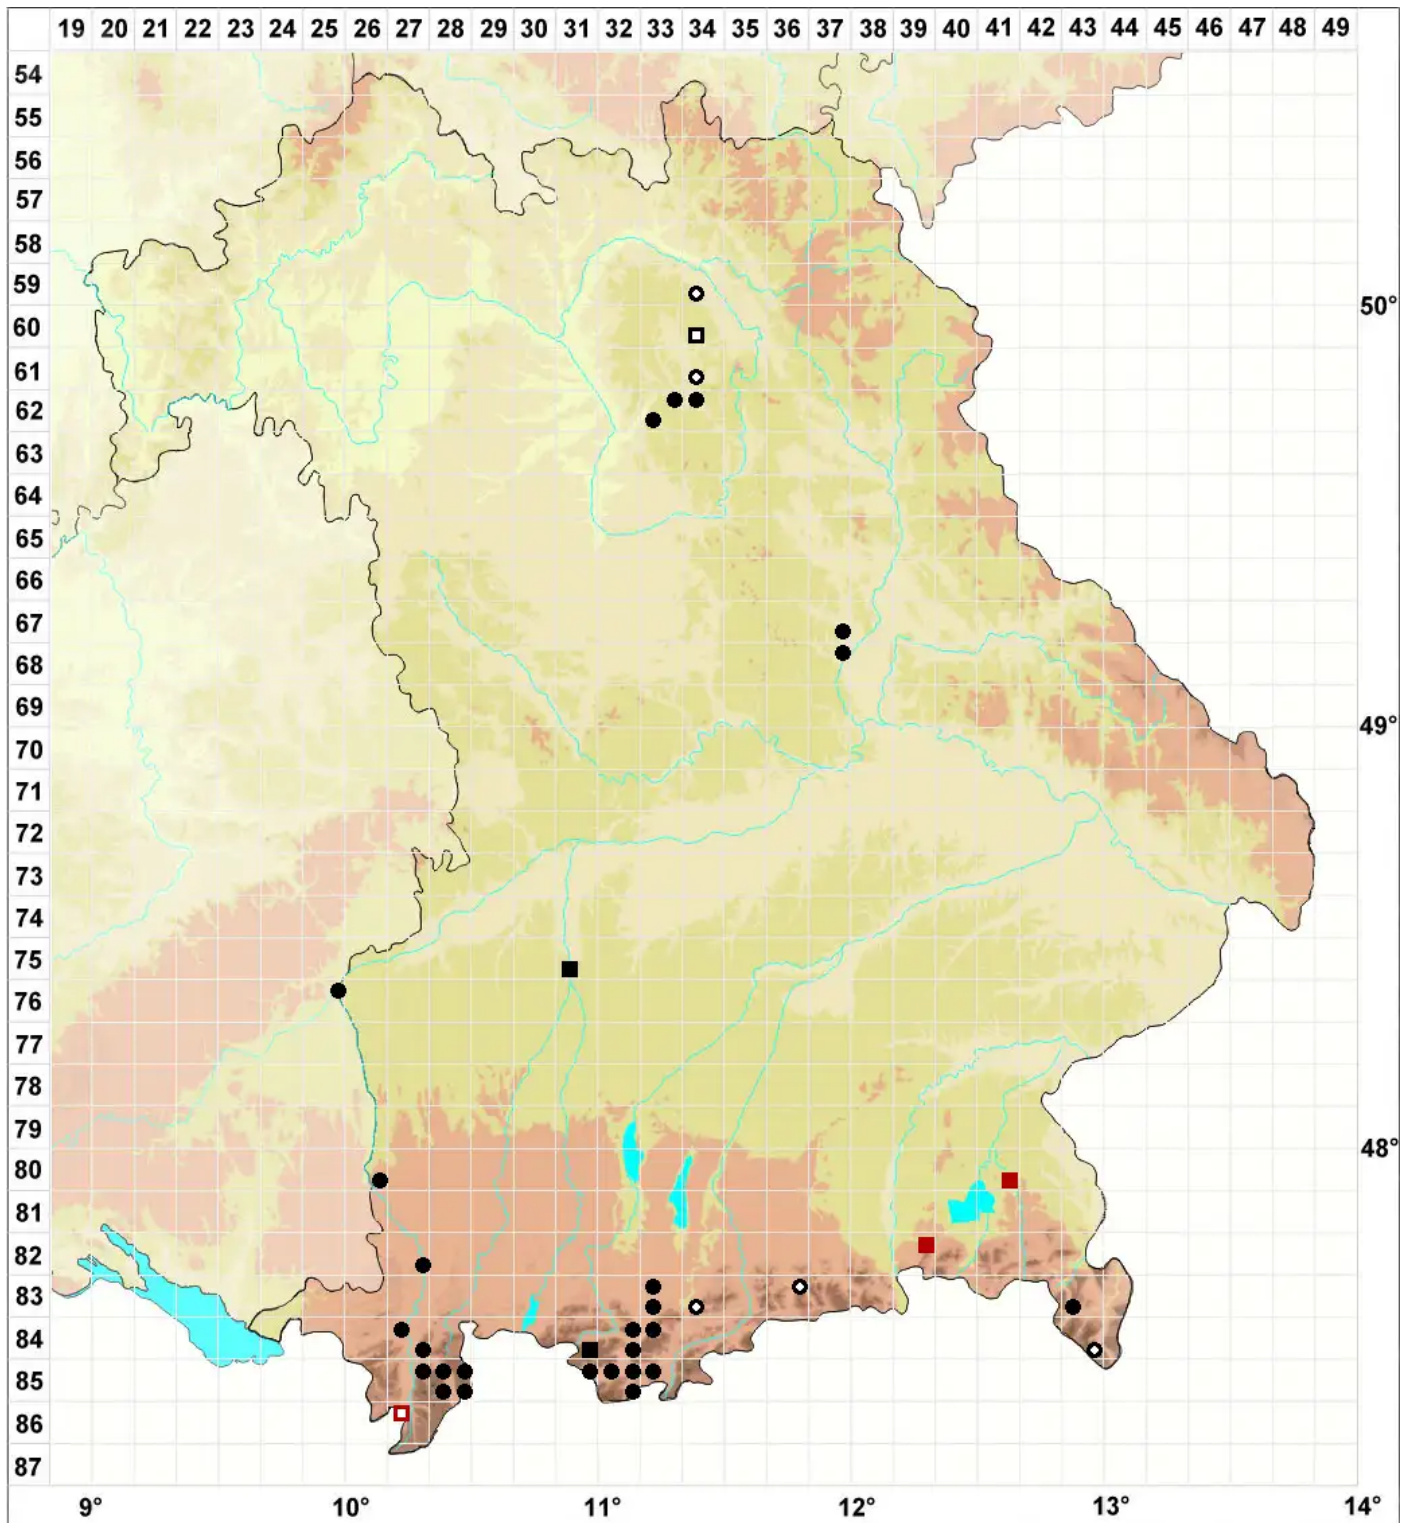

Cinclidotus aquaticus (Hedw.) Bruch & Schimp.

Sichelblättriges Gitterzahnmoos

Legende:

Symbole:

Ausgefülltes Symbol:
Zeitraum von 1980 bis heute (Aktuelle Angabe)

Leeres Symbol:
Zeitraum vor 1980 (Altangabe)

Quadrat: Herbarbeleg