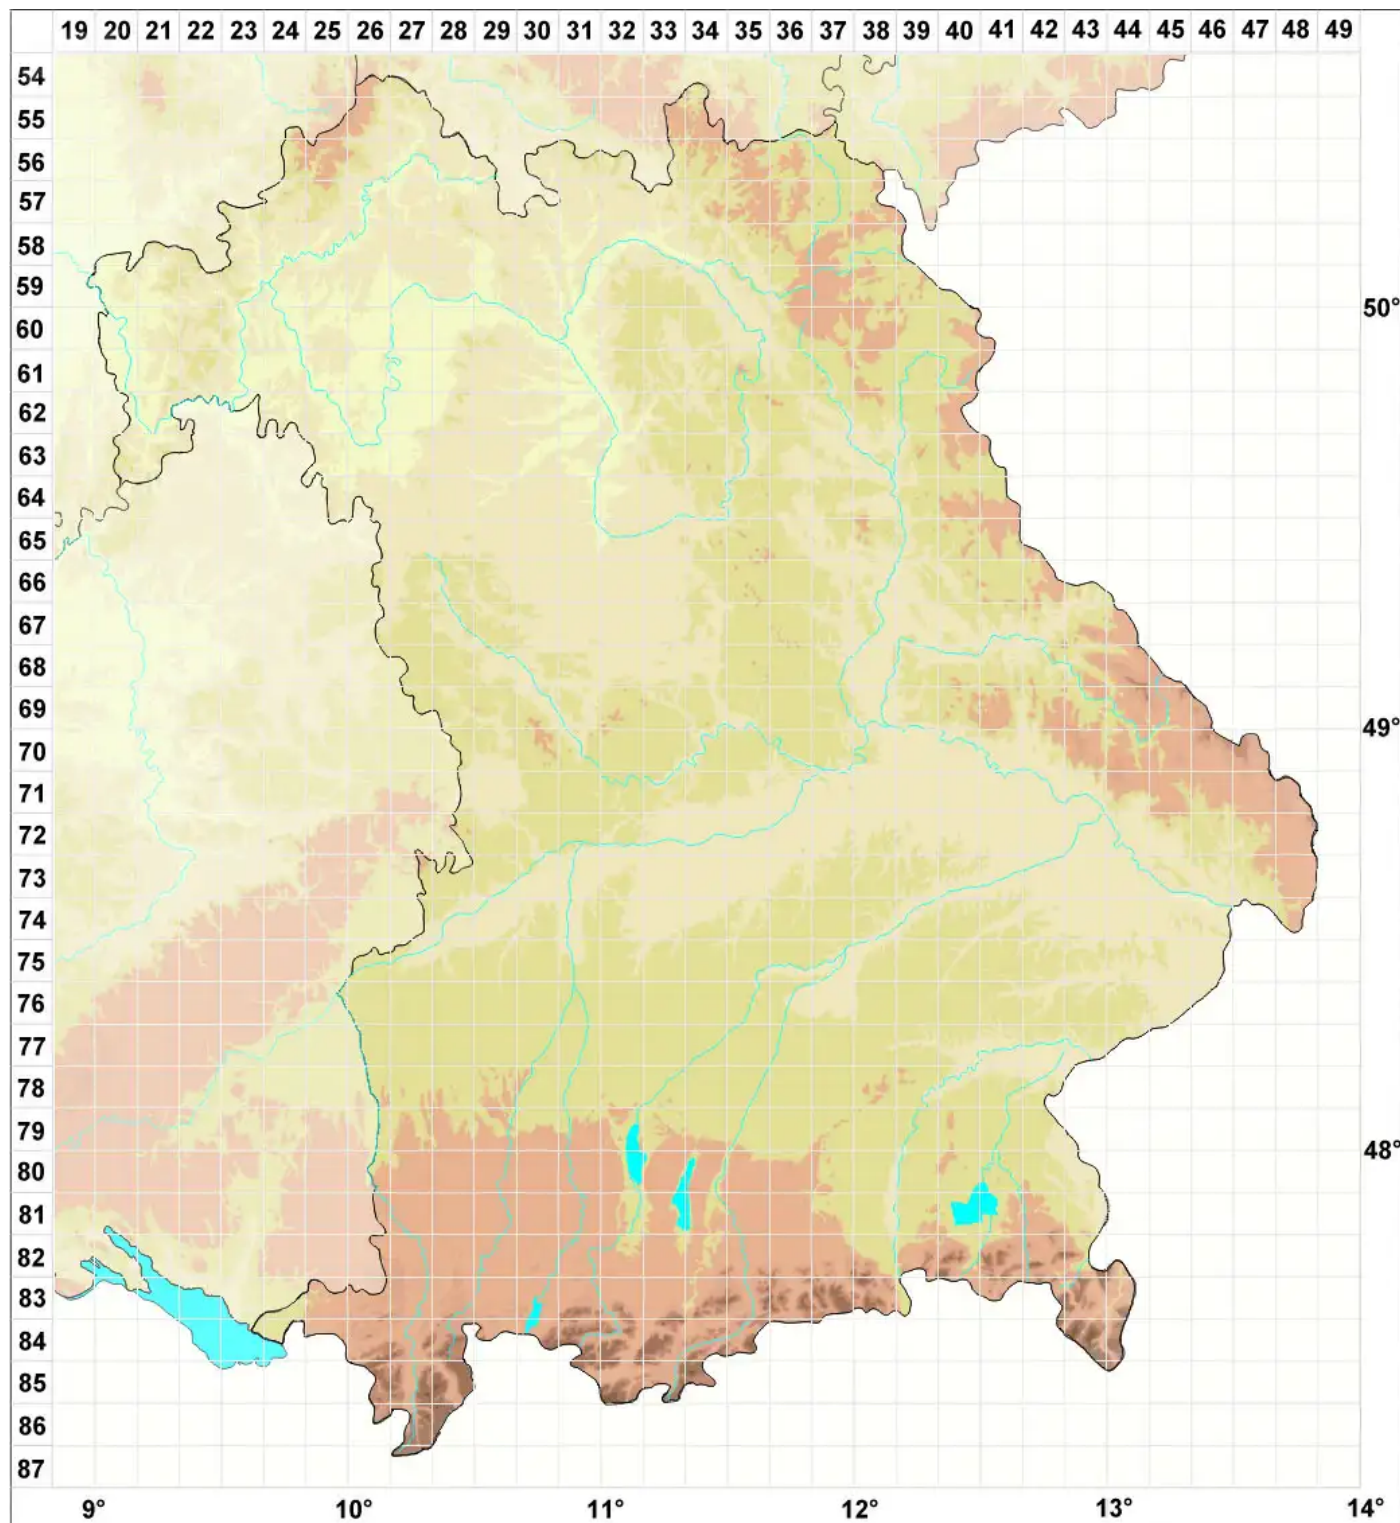

Cinclidotus danubicus Schiffn. & Baumgartner

Donau-Gitterzahnmoos

Legende:

Symbole:

Ausgefülltes Symbol:
Zeitraum von 1980 bis heute (Aktuelle Angabe)

Leeres Symbol:
Zeitraum vor 1980 (Altangabe)

Quadrat: Herbarbeleg