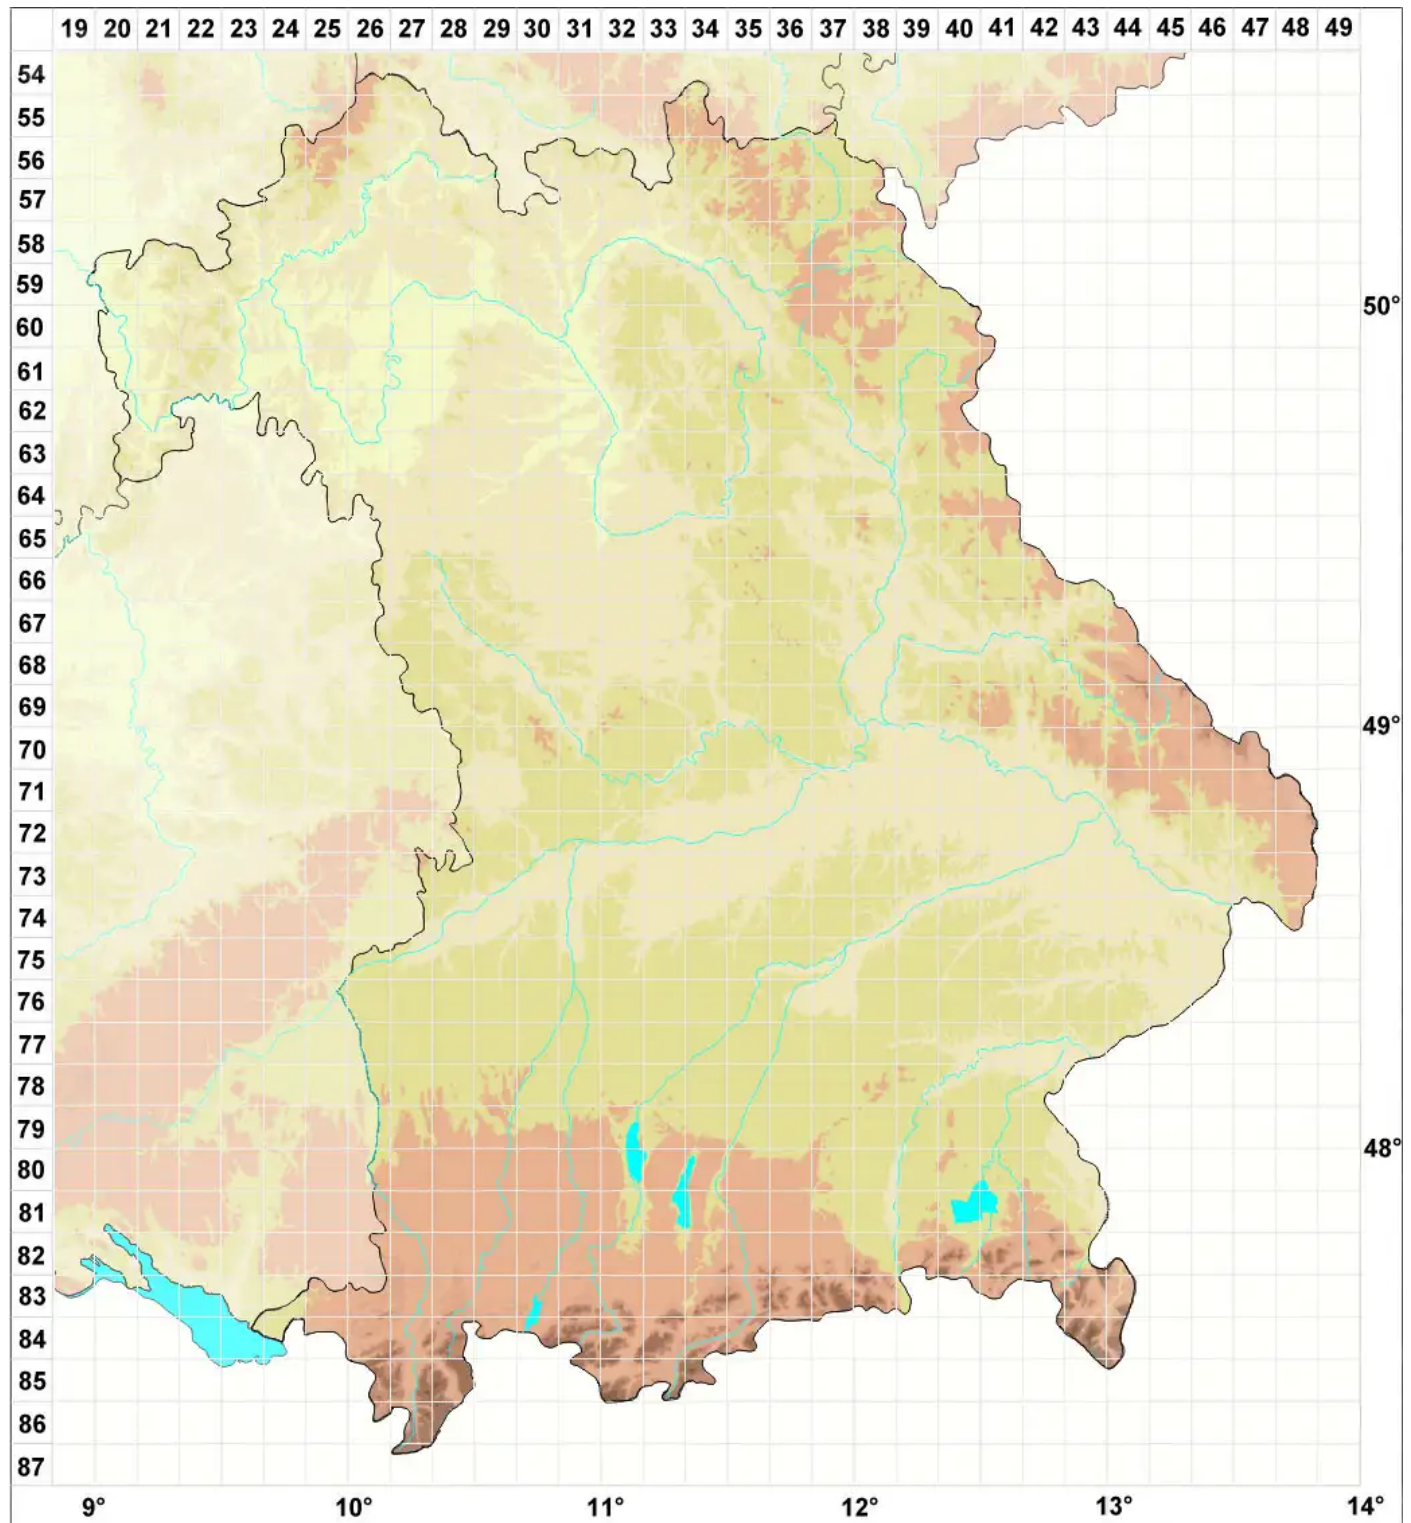

Cinclidotus danubicus Schiffn. & Baumgartner

Donau-Gitterzahnmoos

Legende:

- Symbole:**
- Ausgefülltes Symbol:
Zeitraum von 1980 bis heute (Aktuelle Angabe)
 - Leeres Symbol:
Zeitraum vor 1980 (Altangabe)
 - Quadrat: Herbarbeleg