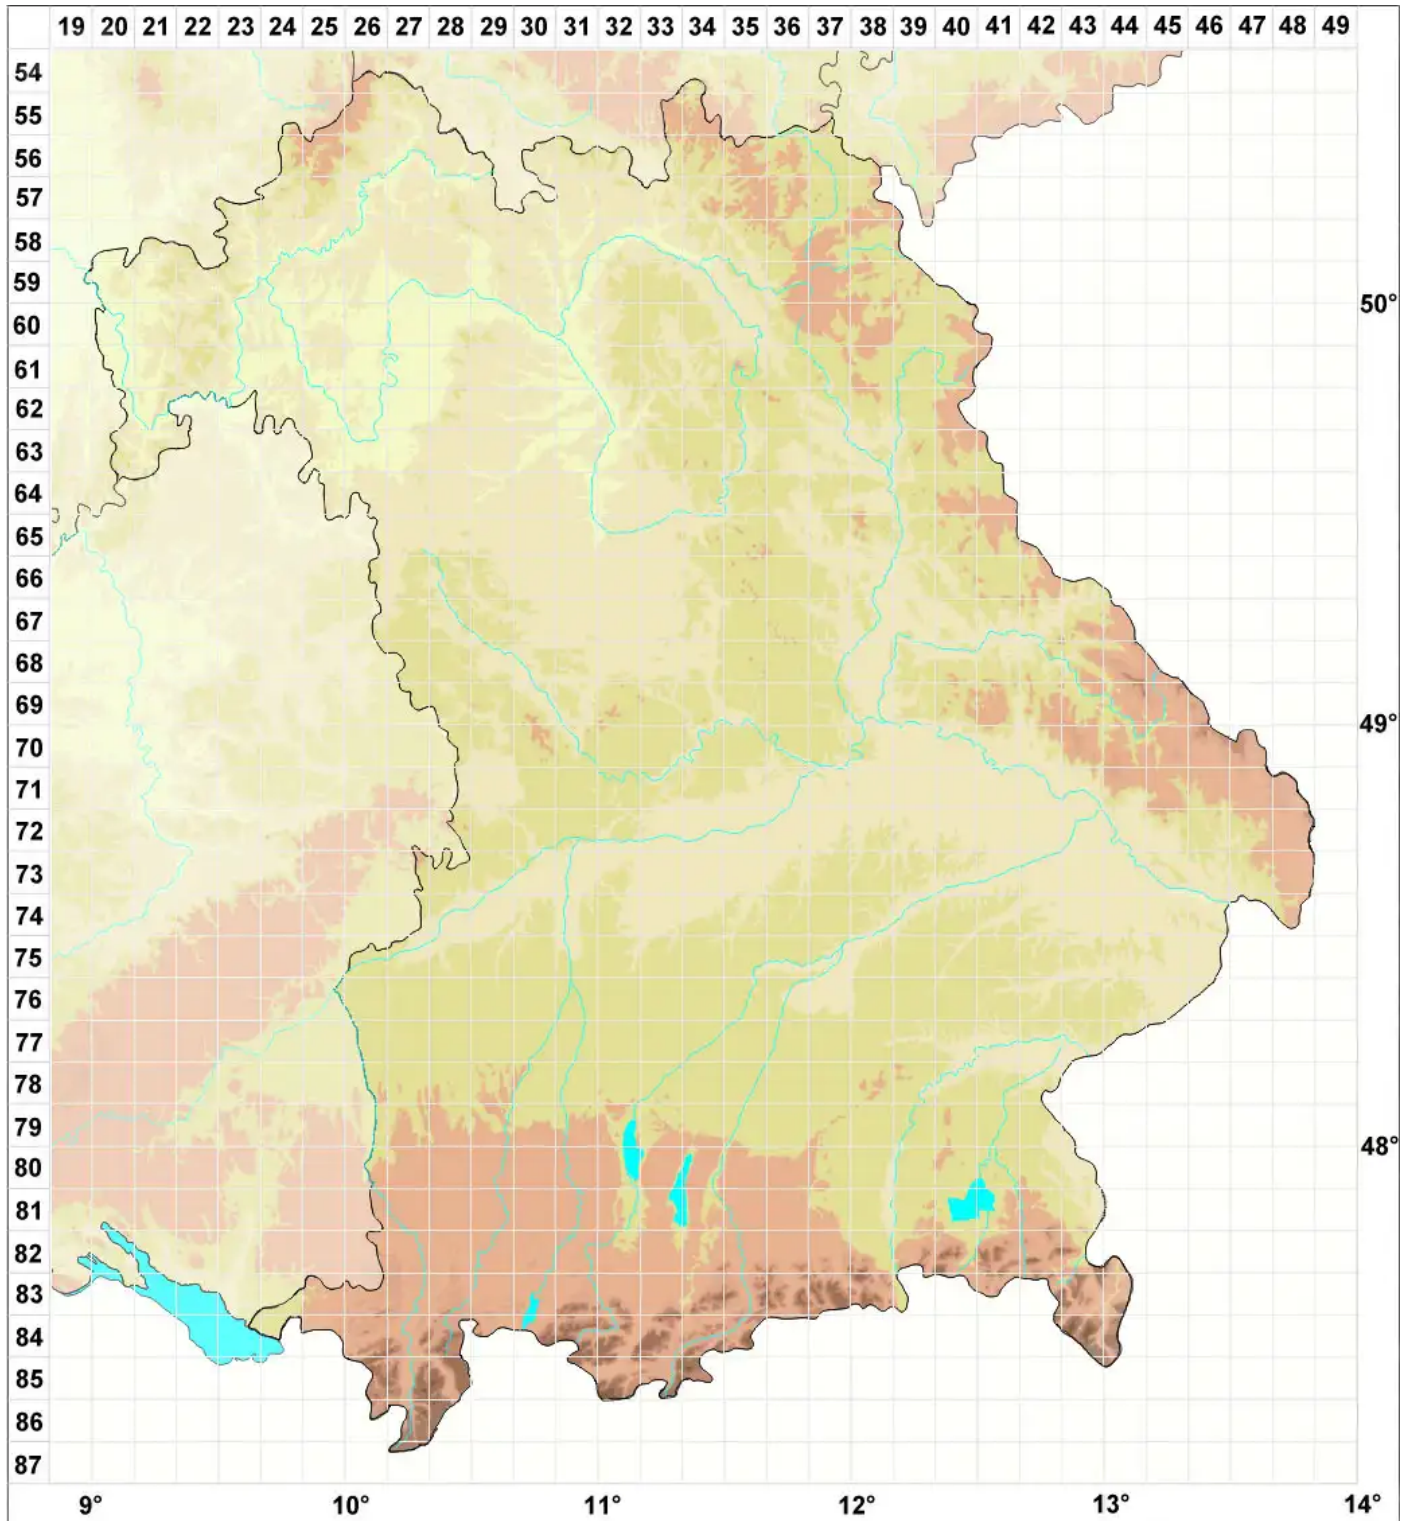

Cinclidotus danubicus Schiffn. & Baumgartner

Donau-Gitterzahnmoos

Legende:

- Symbole:**
- Ausgefülltes Symbol:
Zeitraum von 1980 bis heute (Aktuelle Angabe)
 - Leeres Symbol:
Zeitraum vor 1980 (Altangabe)
 - Quadrat: Herbarbeleg