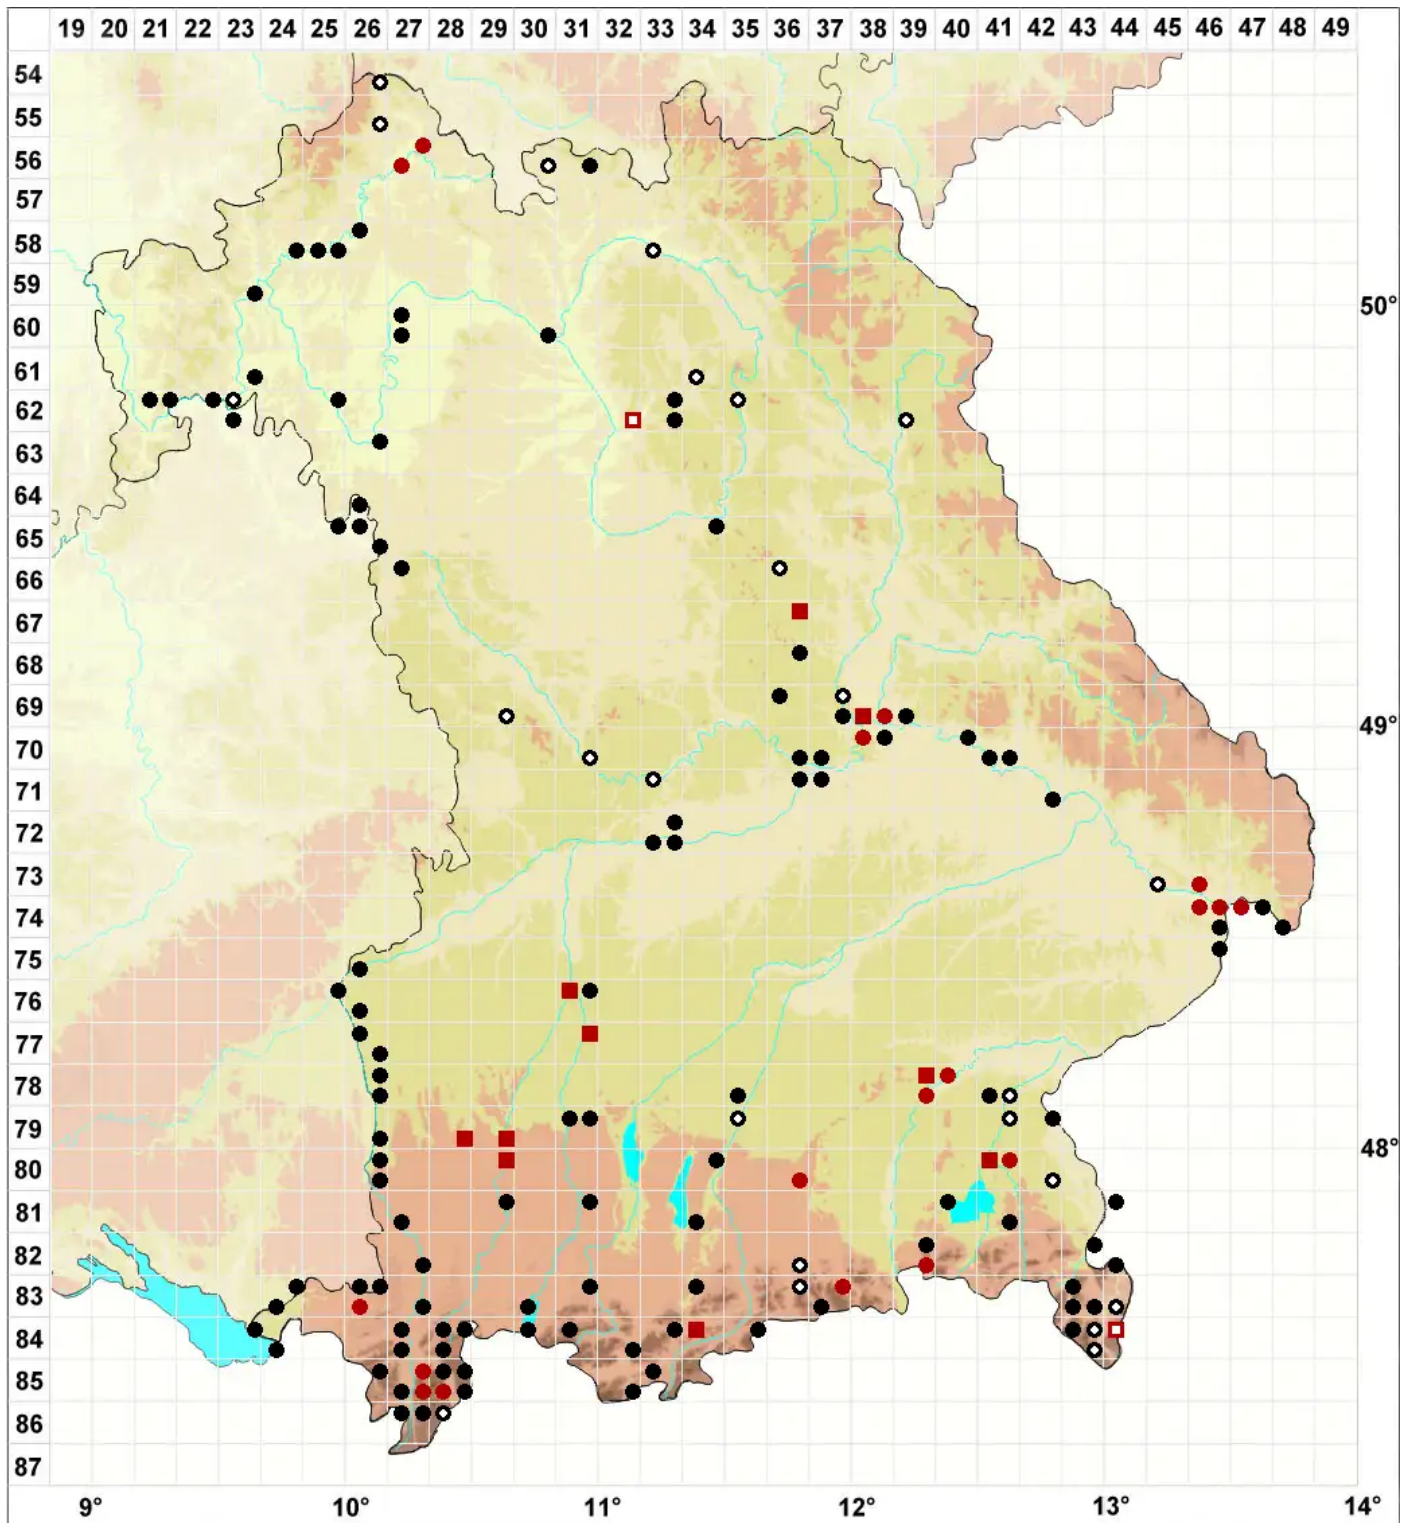

# Cinclidotus fontinaloides (Hedw.) P.Beauv.

## Brunnen-Gitterzahnmoos

Legende:

**Symbole:**

Ausgefülltes Symbol:  
Zeitraum von 1980 bis heute (Aktuelle Angabe)

Leeres Symbol:  
Zeitraum vor 1980 (Altangabe)

Quadrat: Herbarbeleg