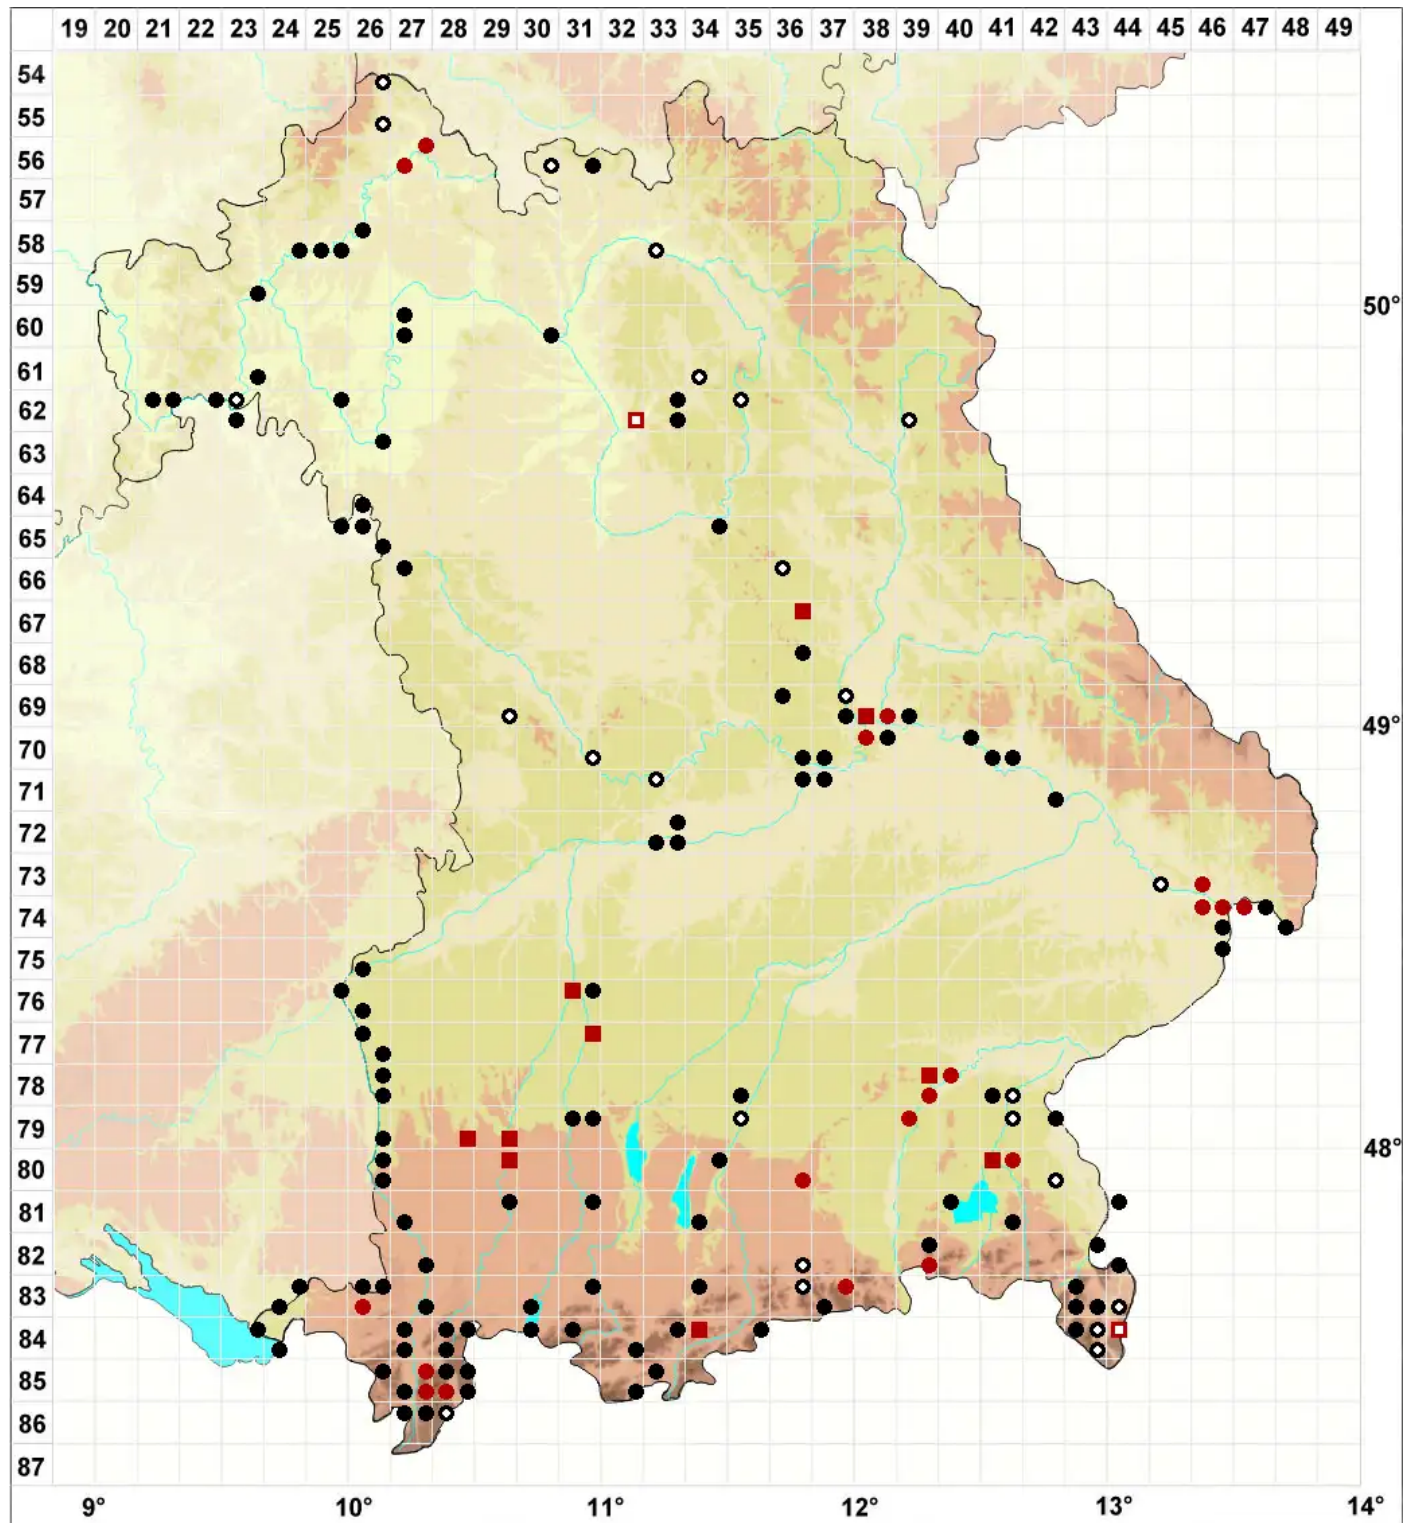

Cinclidotus fontinaloides (Hedw.) P.Beauv.

Brunnen-Gitterzahnmoos

Legende:

Symbole:

Ausgefülltes Symbol:
Zeitraum von 1980 bis heute (Aktuelle Angabe)

Leeres Symbol:
Zeitraum vor 1980 (Altangabe)

Quadrat: Herbarbeleg