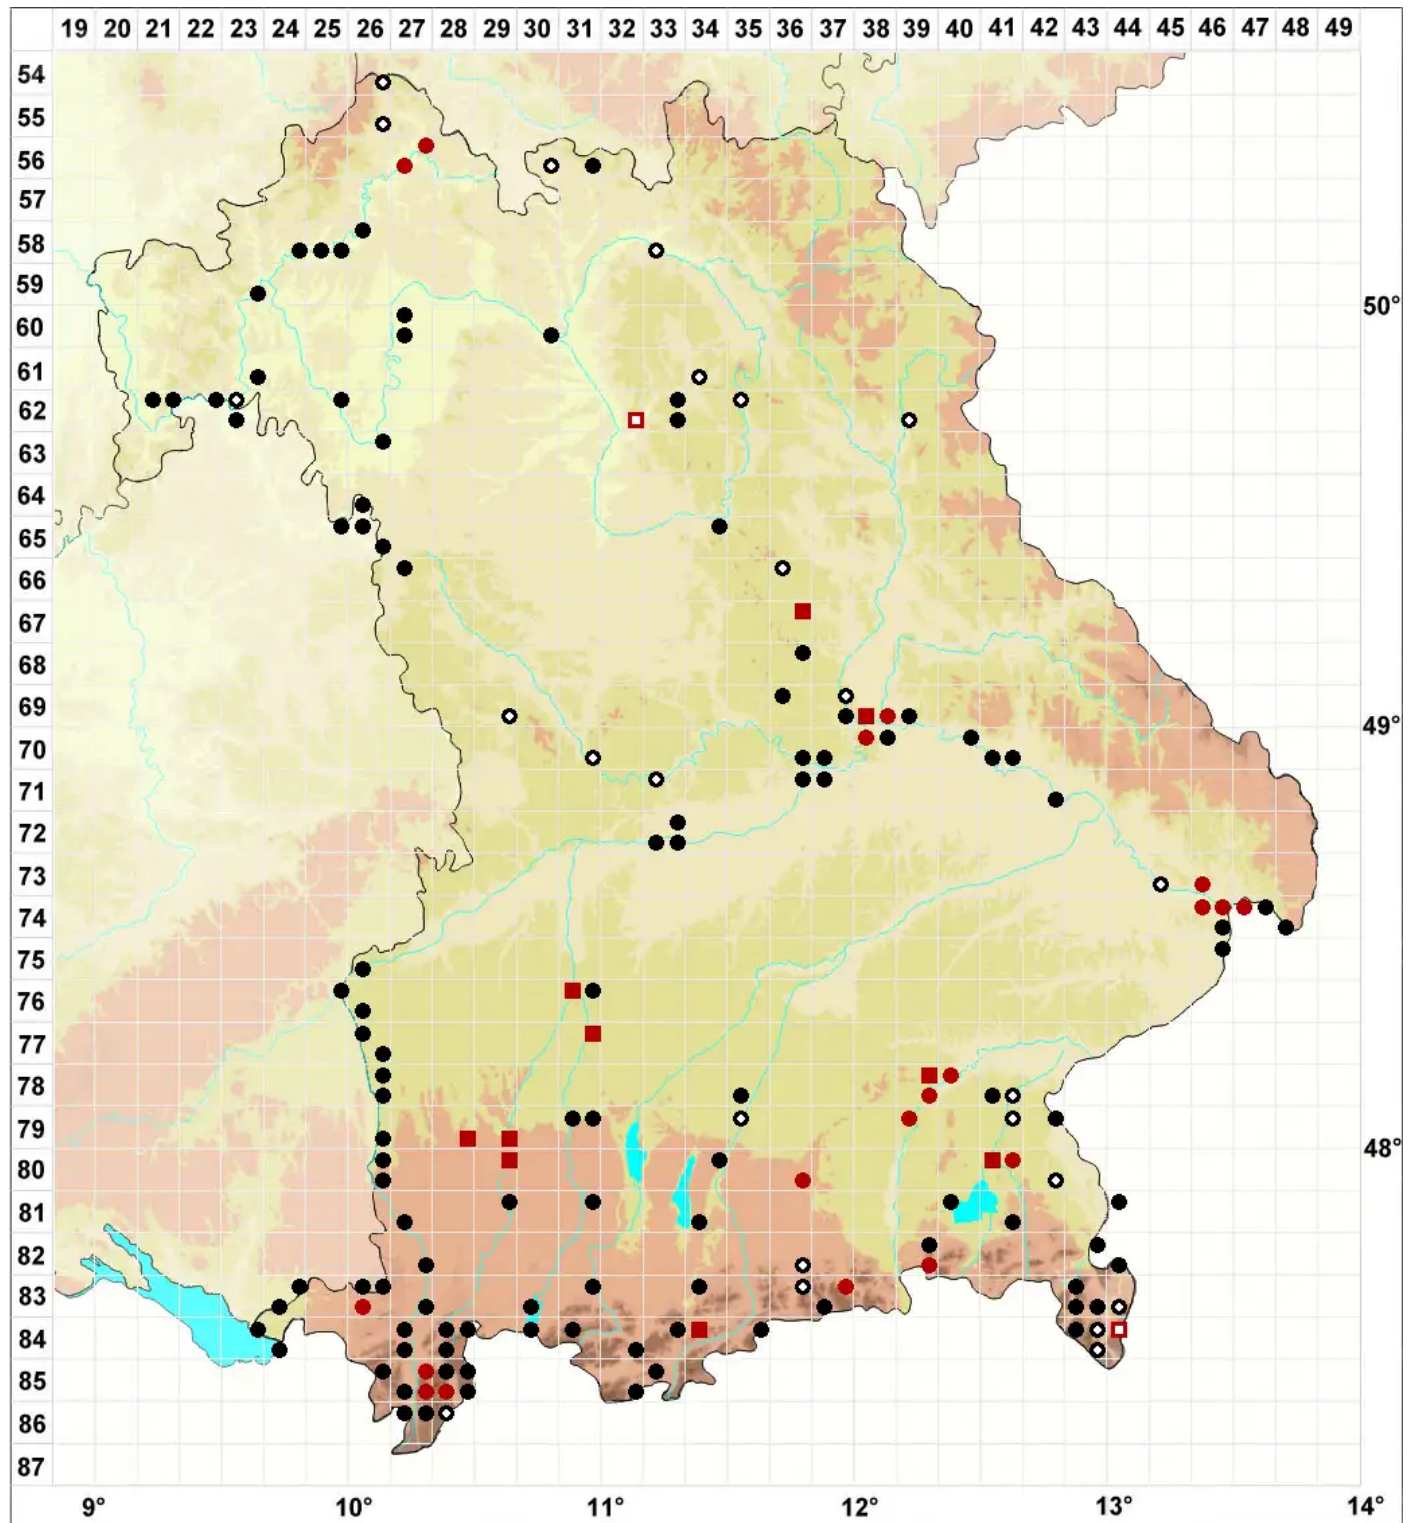

# Cinclidotus fontinaloides (Hedw.) P.Beauv.

## Brunnen-Gitterzahnmoos

Legende:

**Symbole:**

Ausgefülltes Symbol:  
Zeitraum von 1980 bis heute (Aktuelle Angabe)

Leeres Symbol:  
Zeitraum vor 1980 (Altangabe)

Quadrat: Herbarbeleg