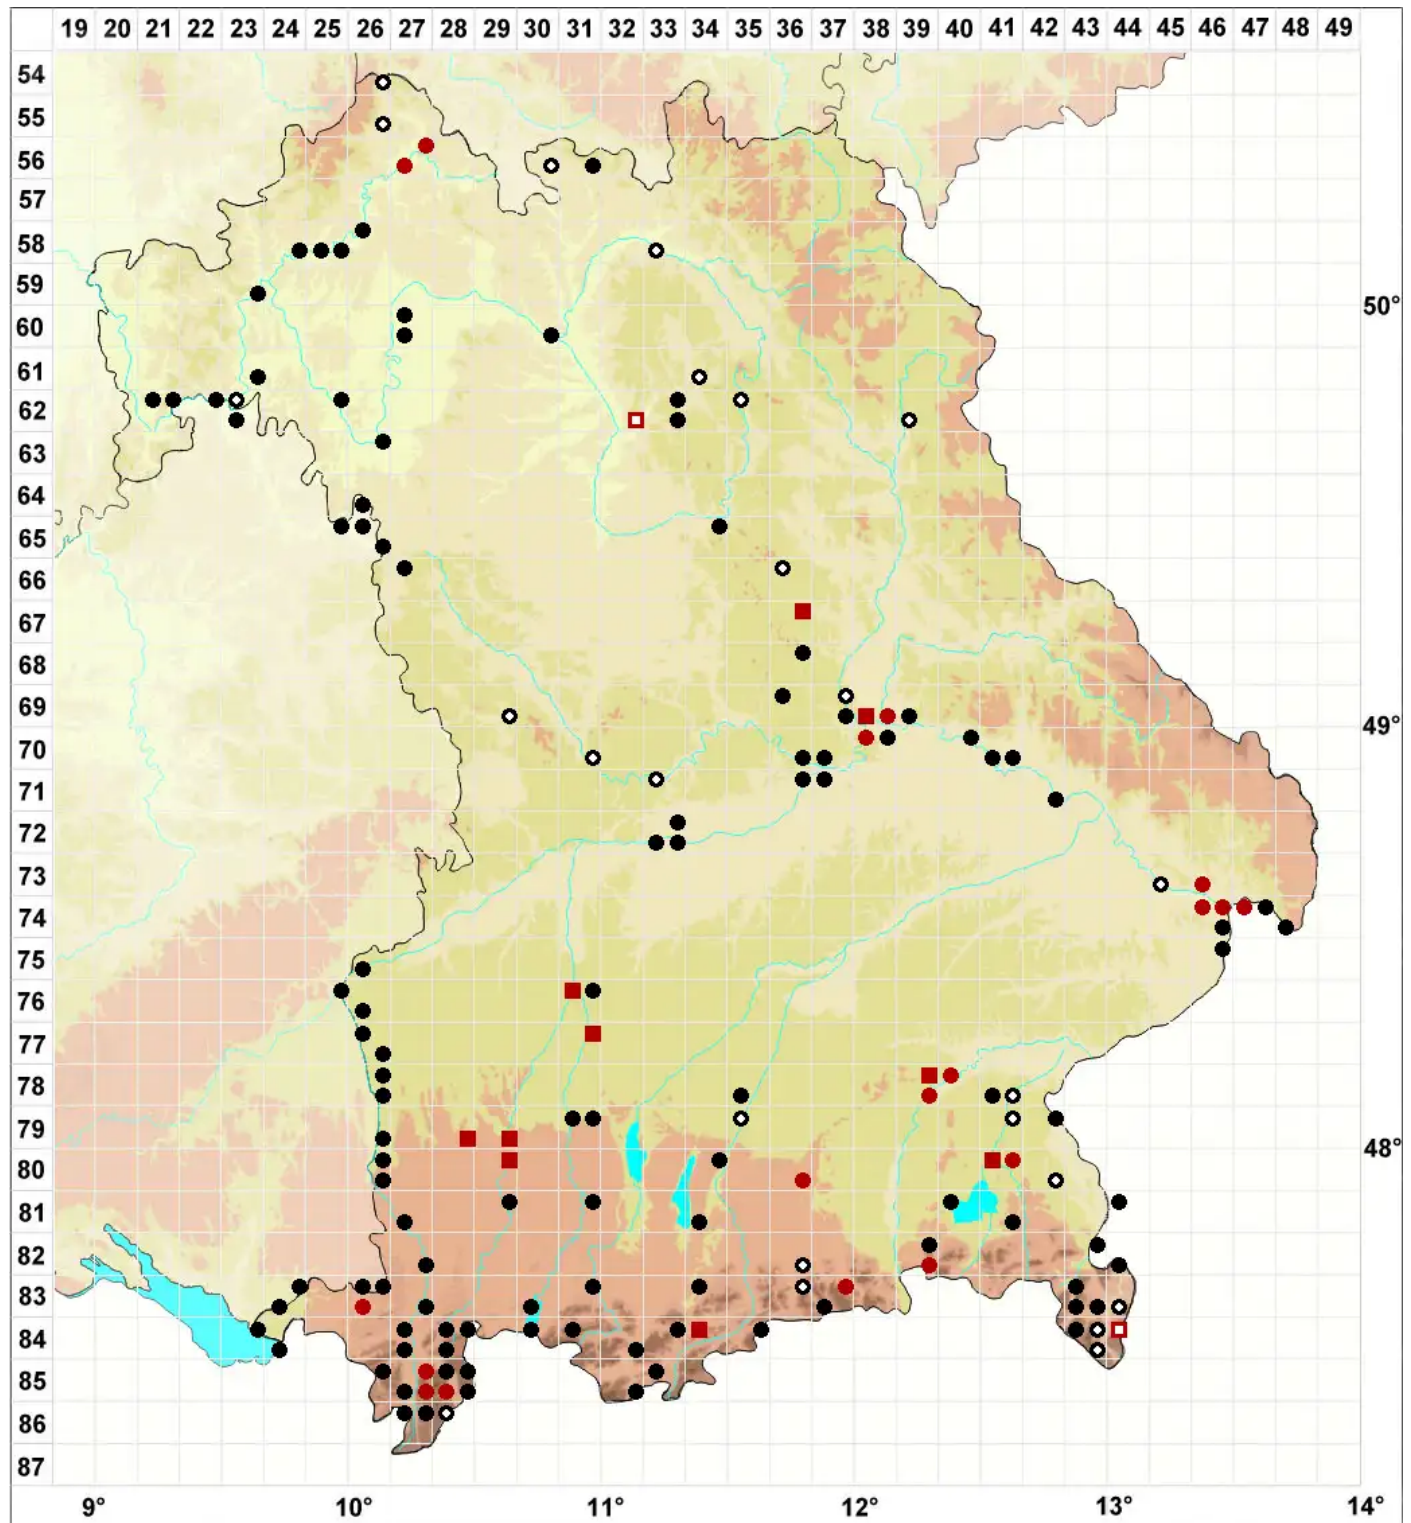

Cinclidotus fontinaloides (Hedw.) P.Beauv.

Brunnen-Gitterzahnmoos

Legende:

Symbole:

Ausgefülltes Symbol:
Zeitraum von 1980 bis heute (Aktuelle Angabe)

Leeres Symbol:
Zeitraum vor 1980 (Altangabe)

Quadrat: Herbarbeleg