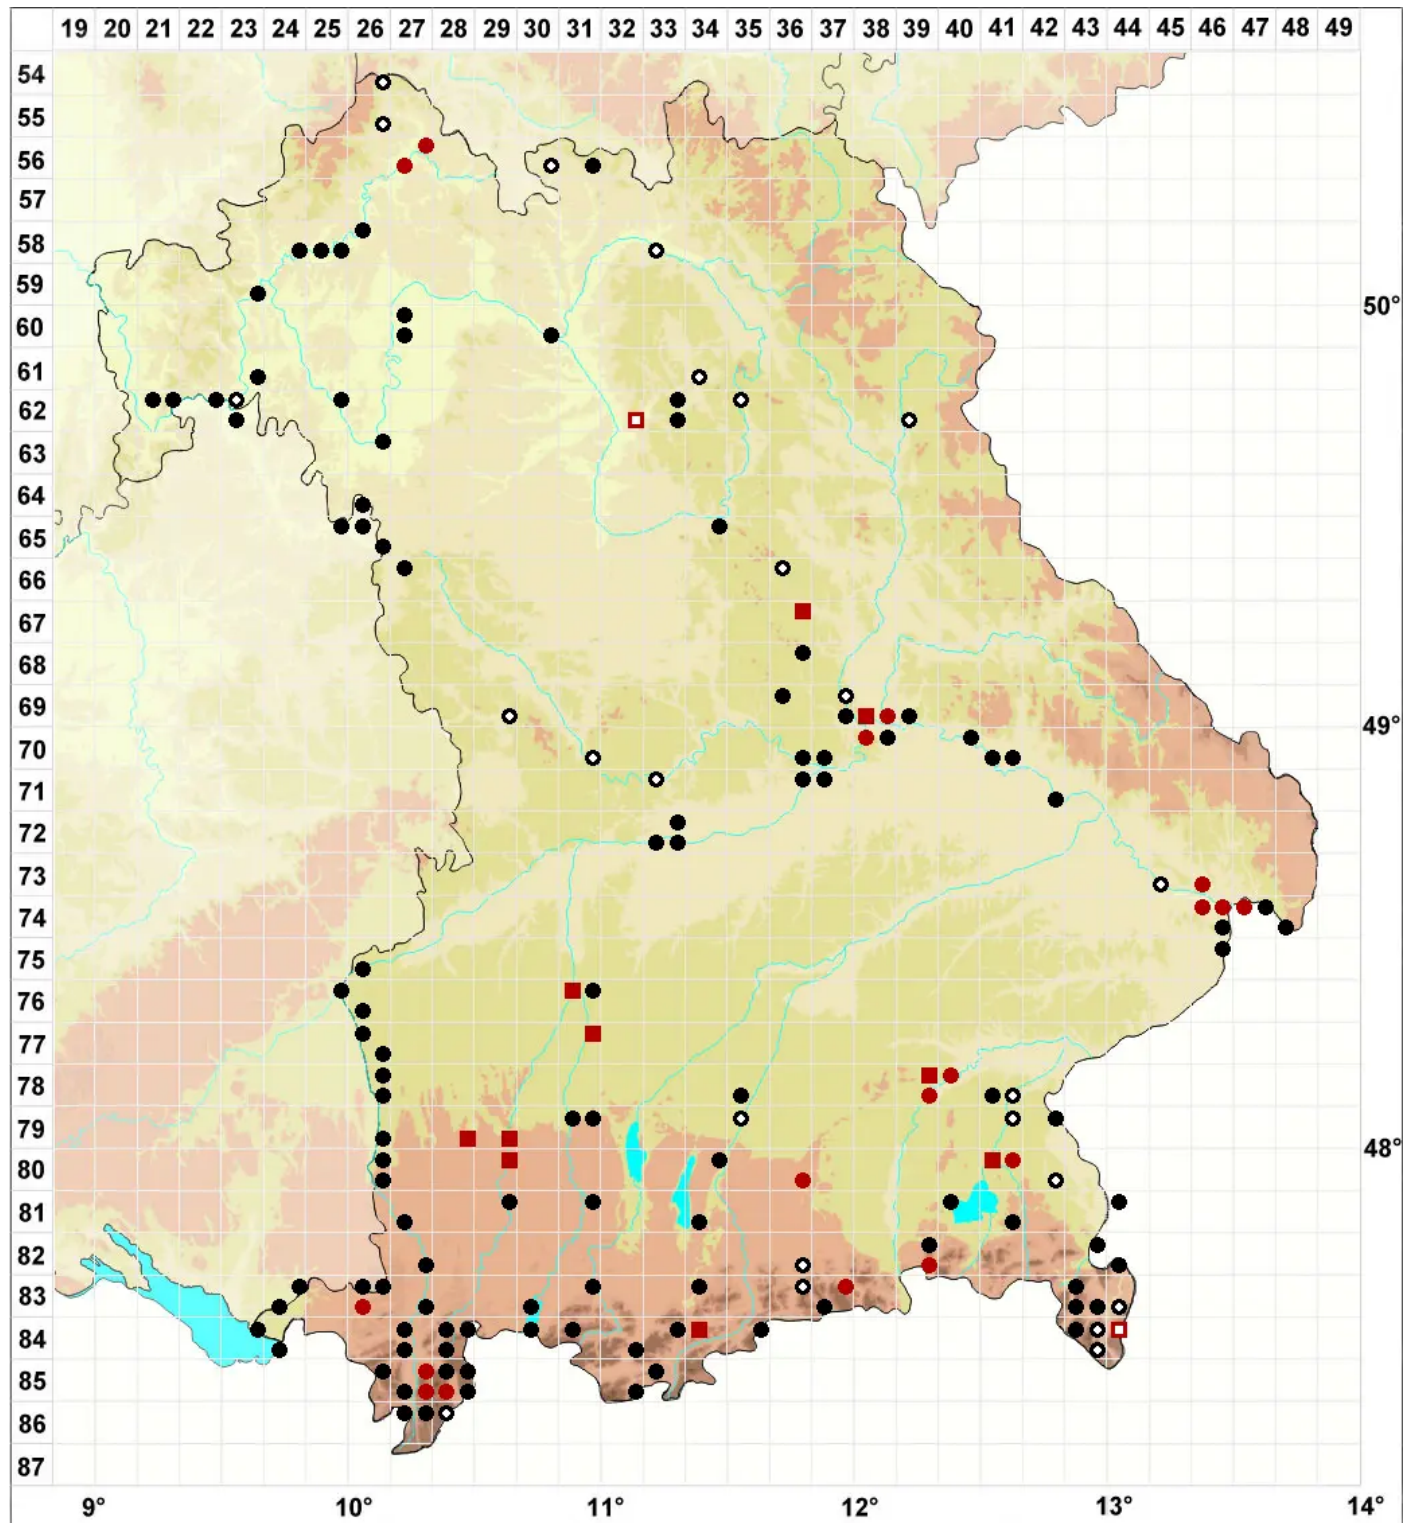

Cinclidotus fontinaloides (Hedw.) P.Beauv.

Brunnen-Gitterzahnmoos

Legende:

Symbole:

Ausgefülltes Symbol:
Zeitraum von 1980 bis heute (Aktuelle Angabe)

Leeres Symbol:
Zeitraum vor 1980 (Altangabe)

Quadrat: Herbarbeleg