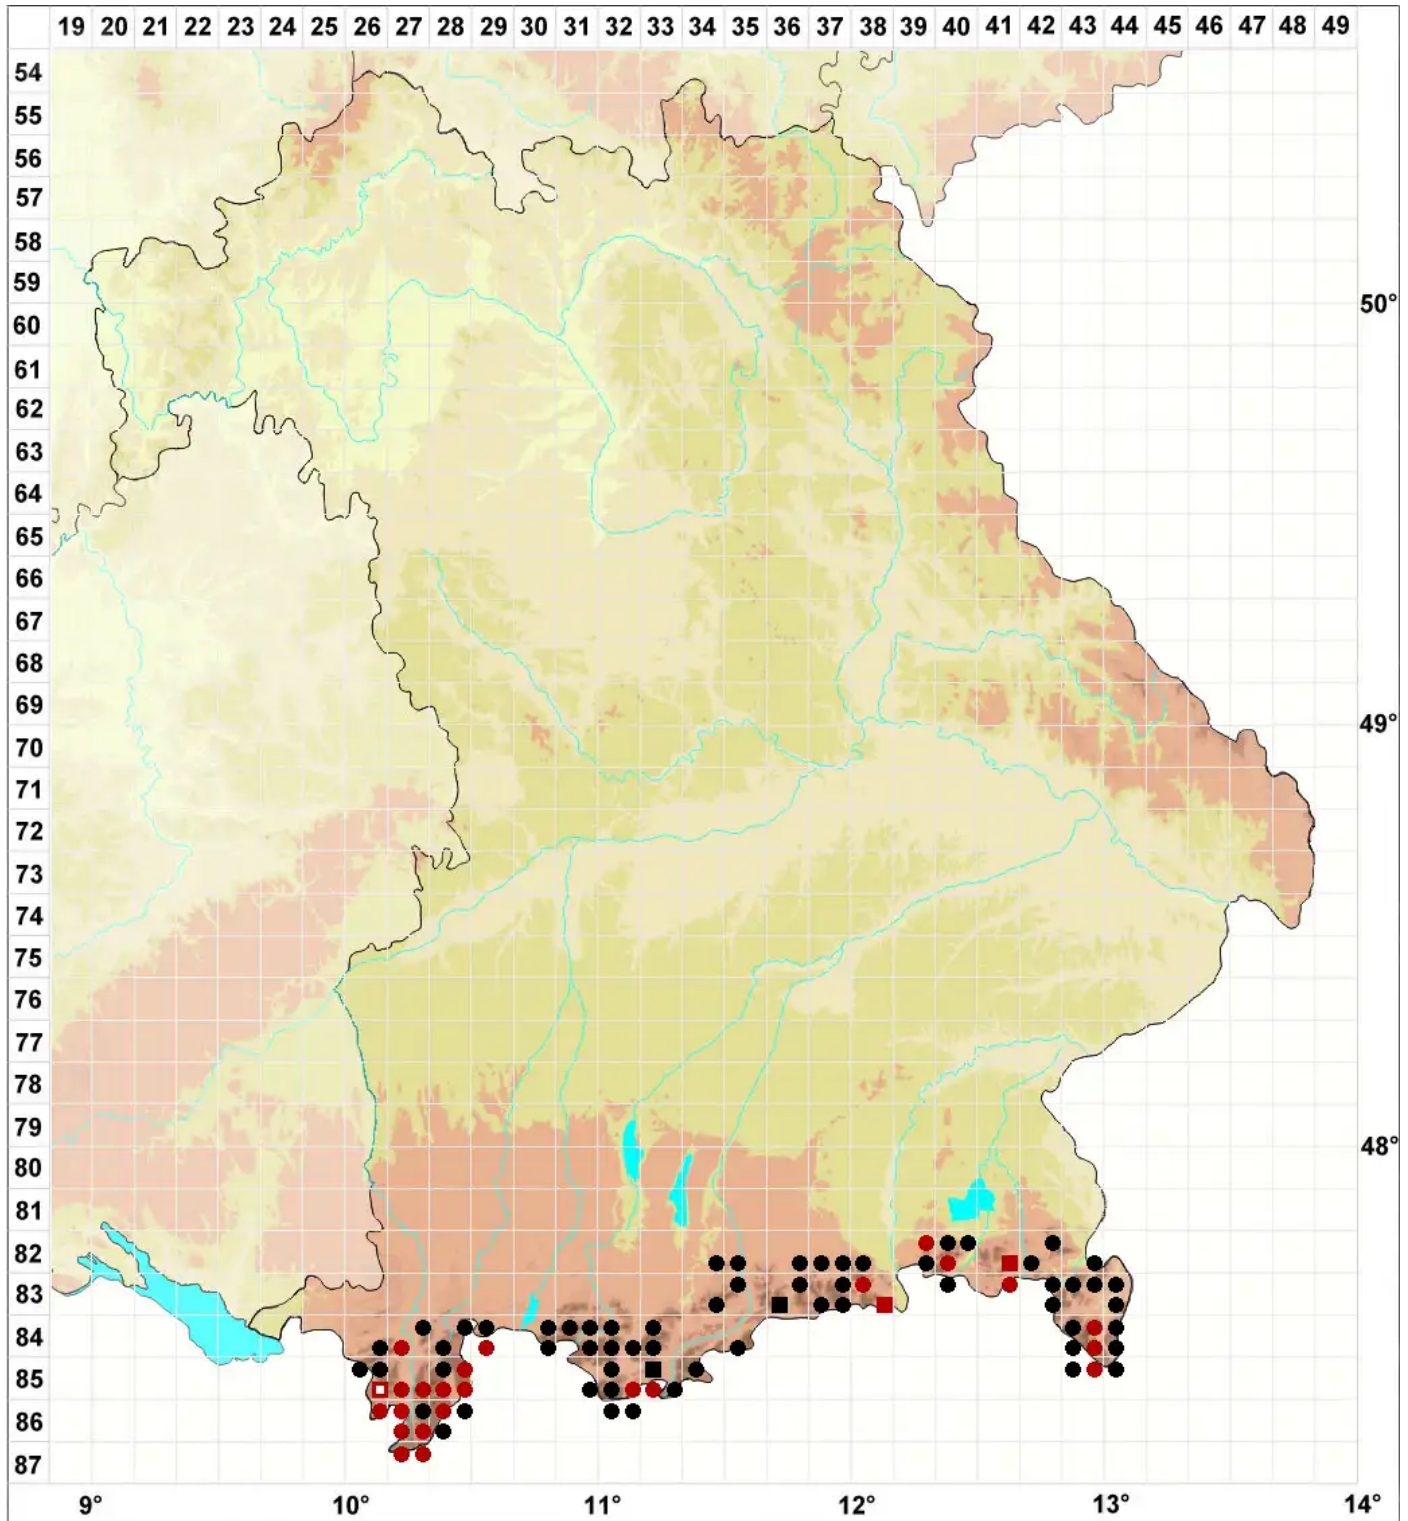

Brachythecium cirrosum (Schwägr.) Schimp.

Haarblatt-Kurzbüchsenmoos, Haar-Kurzbüchsenmoos

Legende:

Symbole:

Ausgefülltes Symbol:
Zeitraum von 1980 bis heute (Aktuelle Angabe)

Leeres Symbol:
Zeitraum vor 1980 (Altangabe)

Quadrat: Herbarbeleg