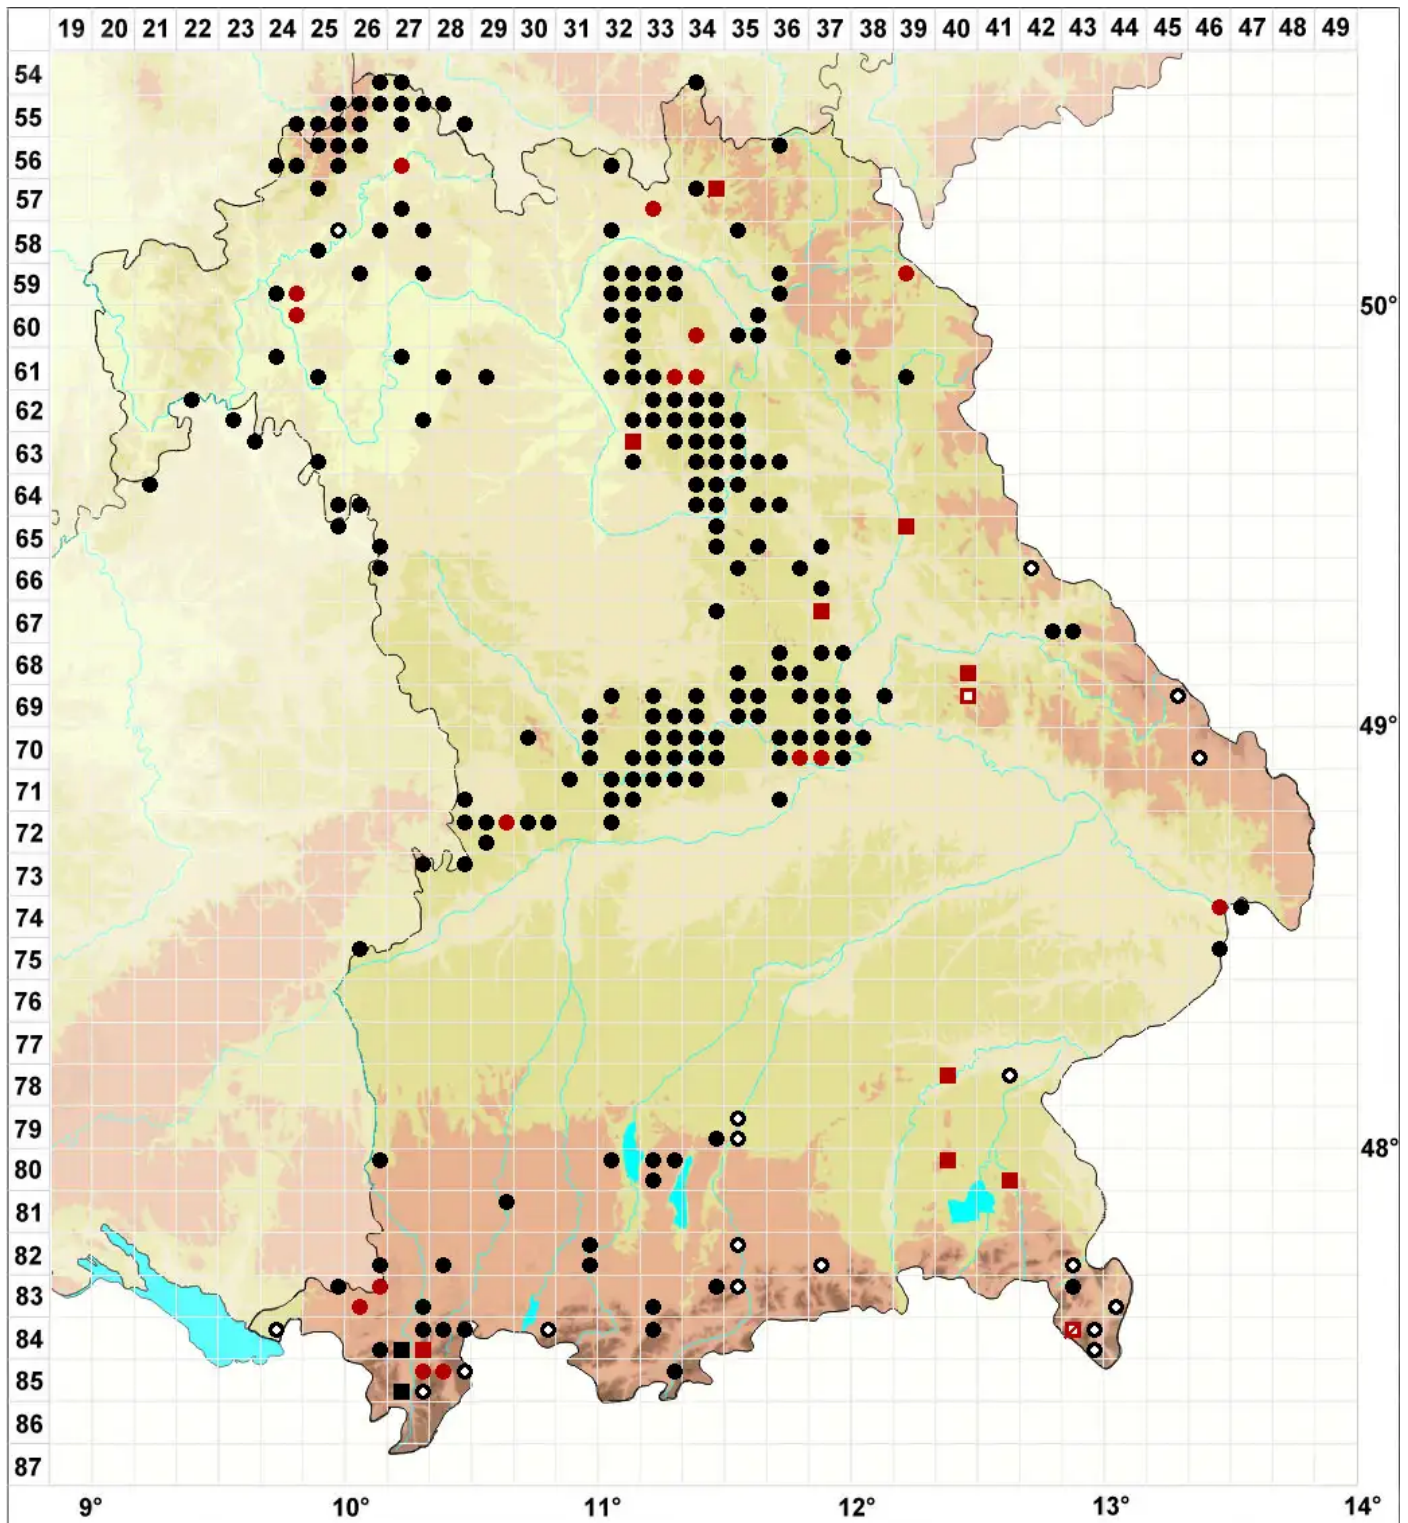

Cirriphyllum crassinervium (Taylor) Loeske & M.Fleisch.

Dicknerviges Haarblattmoos

Legende:

- Symbole:**
- Ausgefülltes Symbol:
Zeitraum von 1980 bis heute (Aktuelle Angabe)
 - Leeres Symbol:
Zeitraum vor 1980 (Altangabe)
 - Quadrat: Herbarbeleg