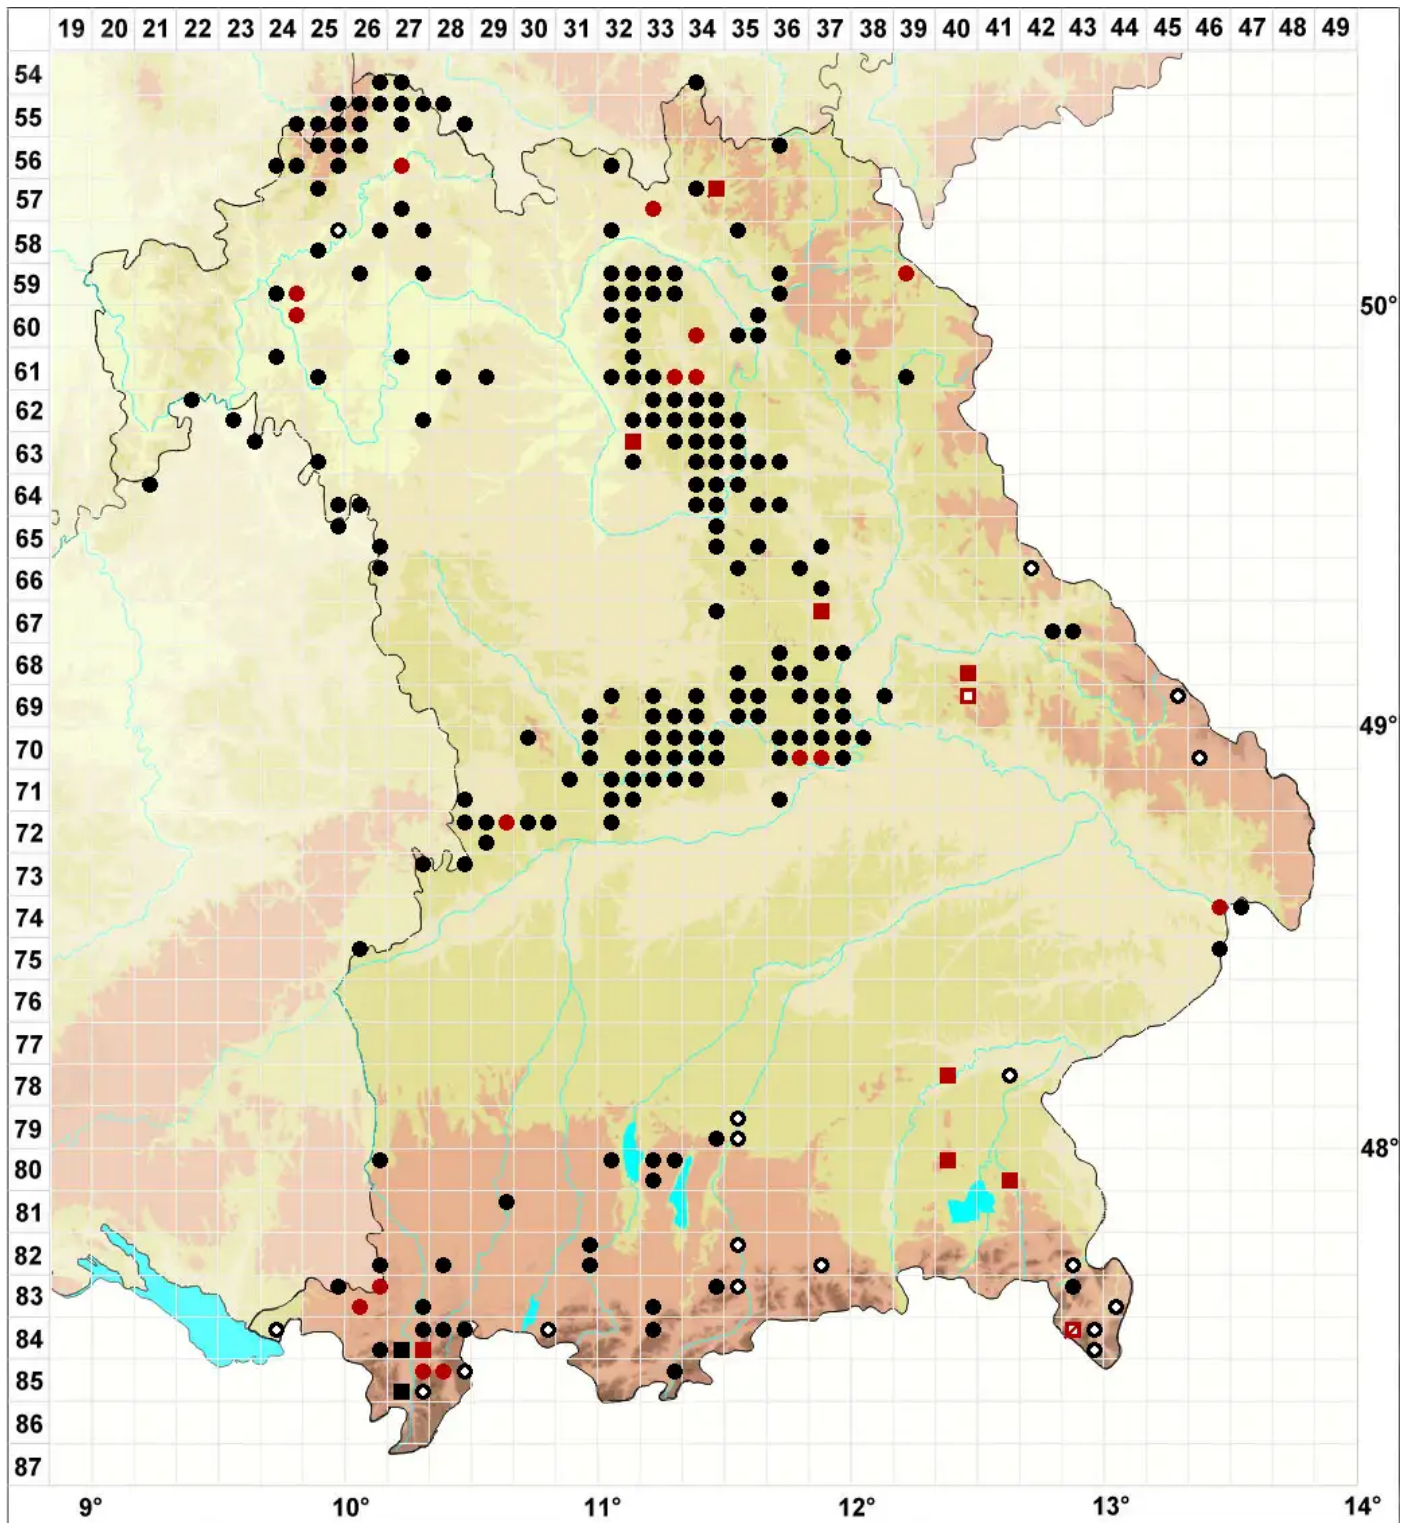

Cirriphyllum crassinervium (Taylor) Loeske & M.Fleisch.

Dicknerviges Haarblattmoos

Legende:

Symbole:

Ausgefülltes Symbol:
Zeitraum von 1980 bis heute (Aktuelle Angabe)

Leeres Symbol:
Zeitraum vor 1980 (Altangabe)

Quadrat: Herbarbeleg