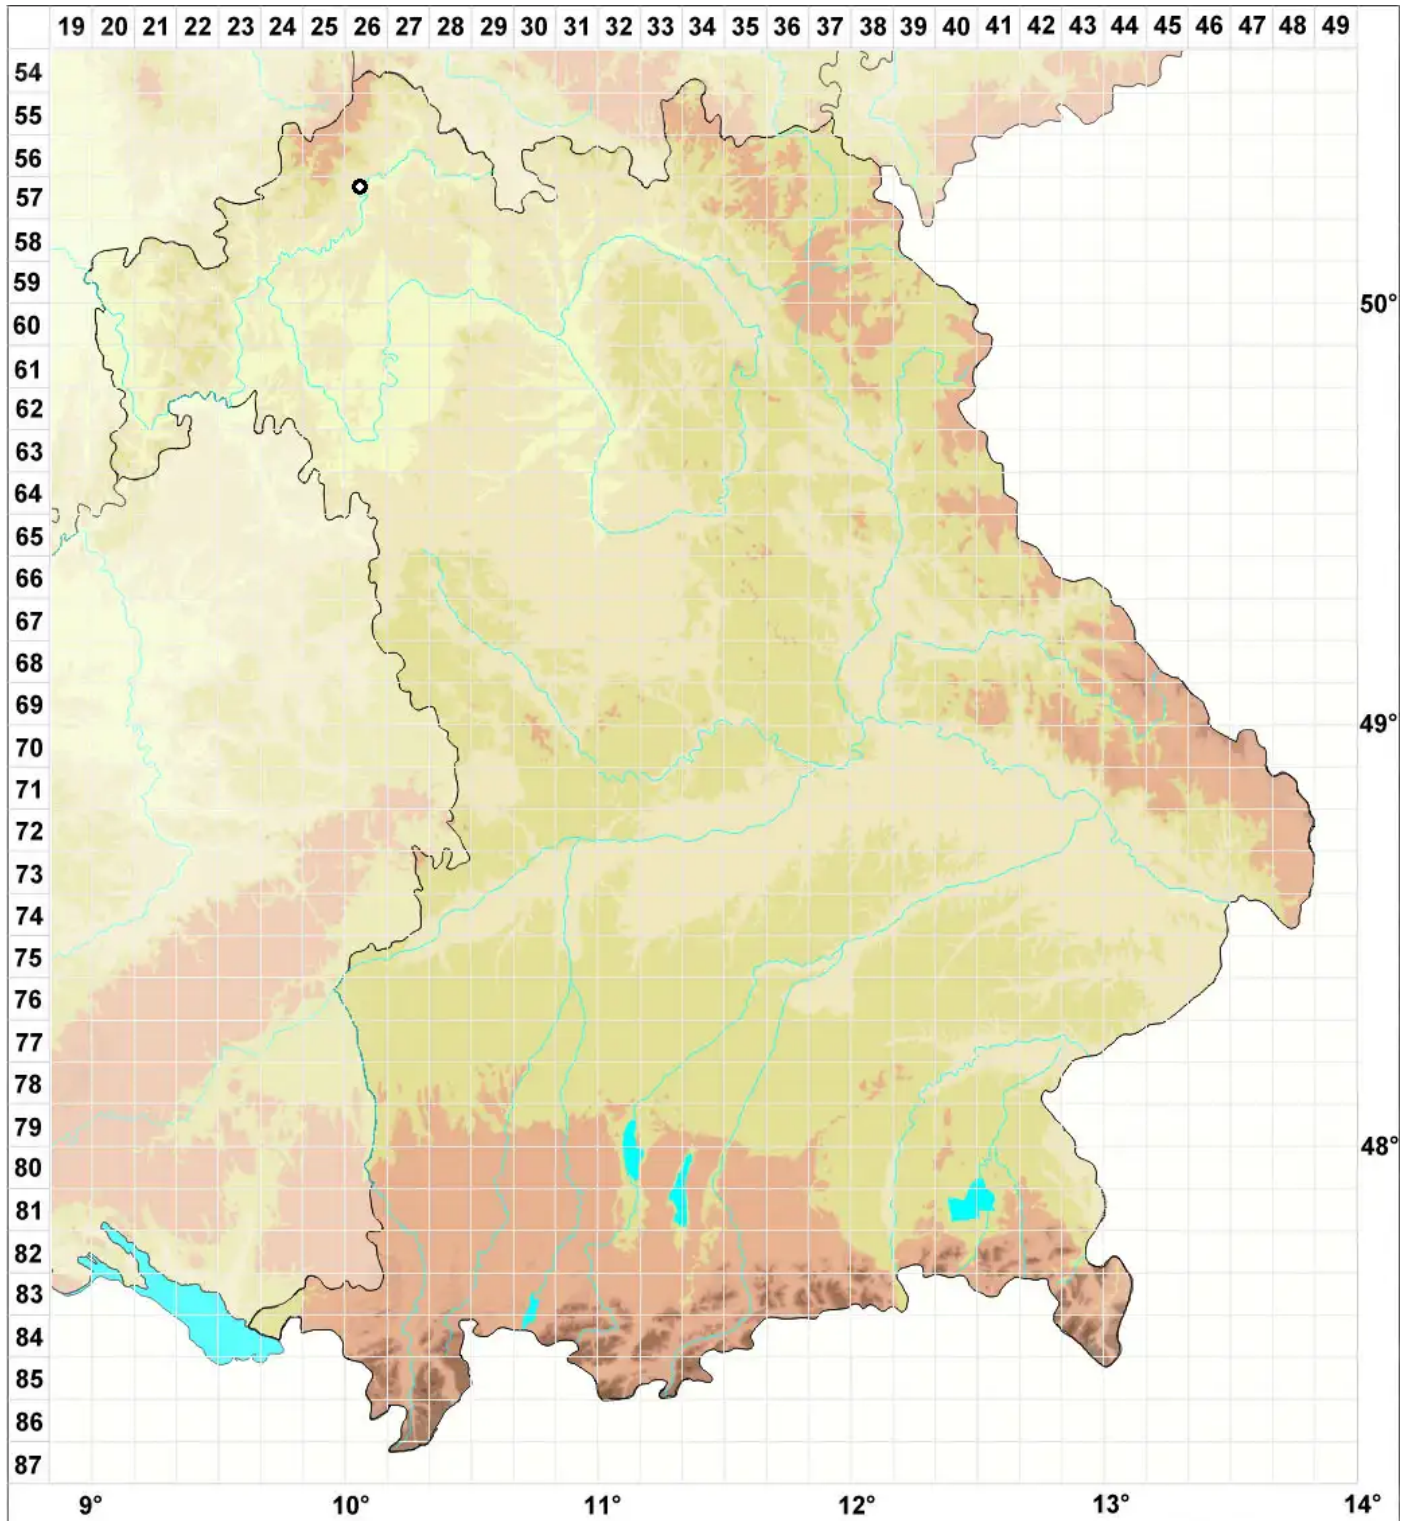

# Scleropodium touretii (Brid.) L.F.Koch

## Kleines Grünstängelmoos

Legende:

**Symbole:**

Ausgefülltes Symbol:  
Zeitraum von 1980 bis heute (Aktuelle Angabe)

Leeres Symbol:  
Zeitraum vor 1980 (Altangabe)

Quadrat: Herbarbeleg