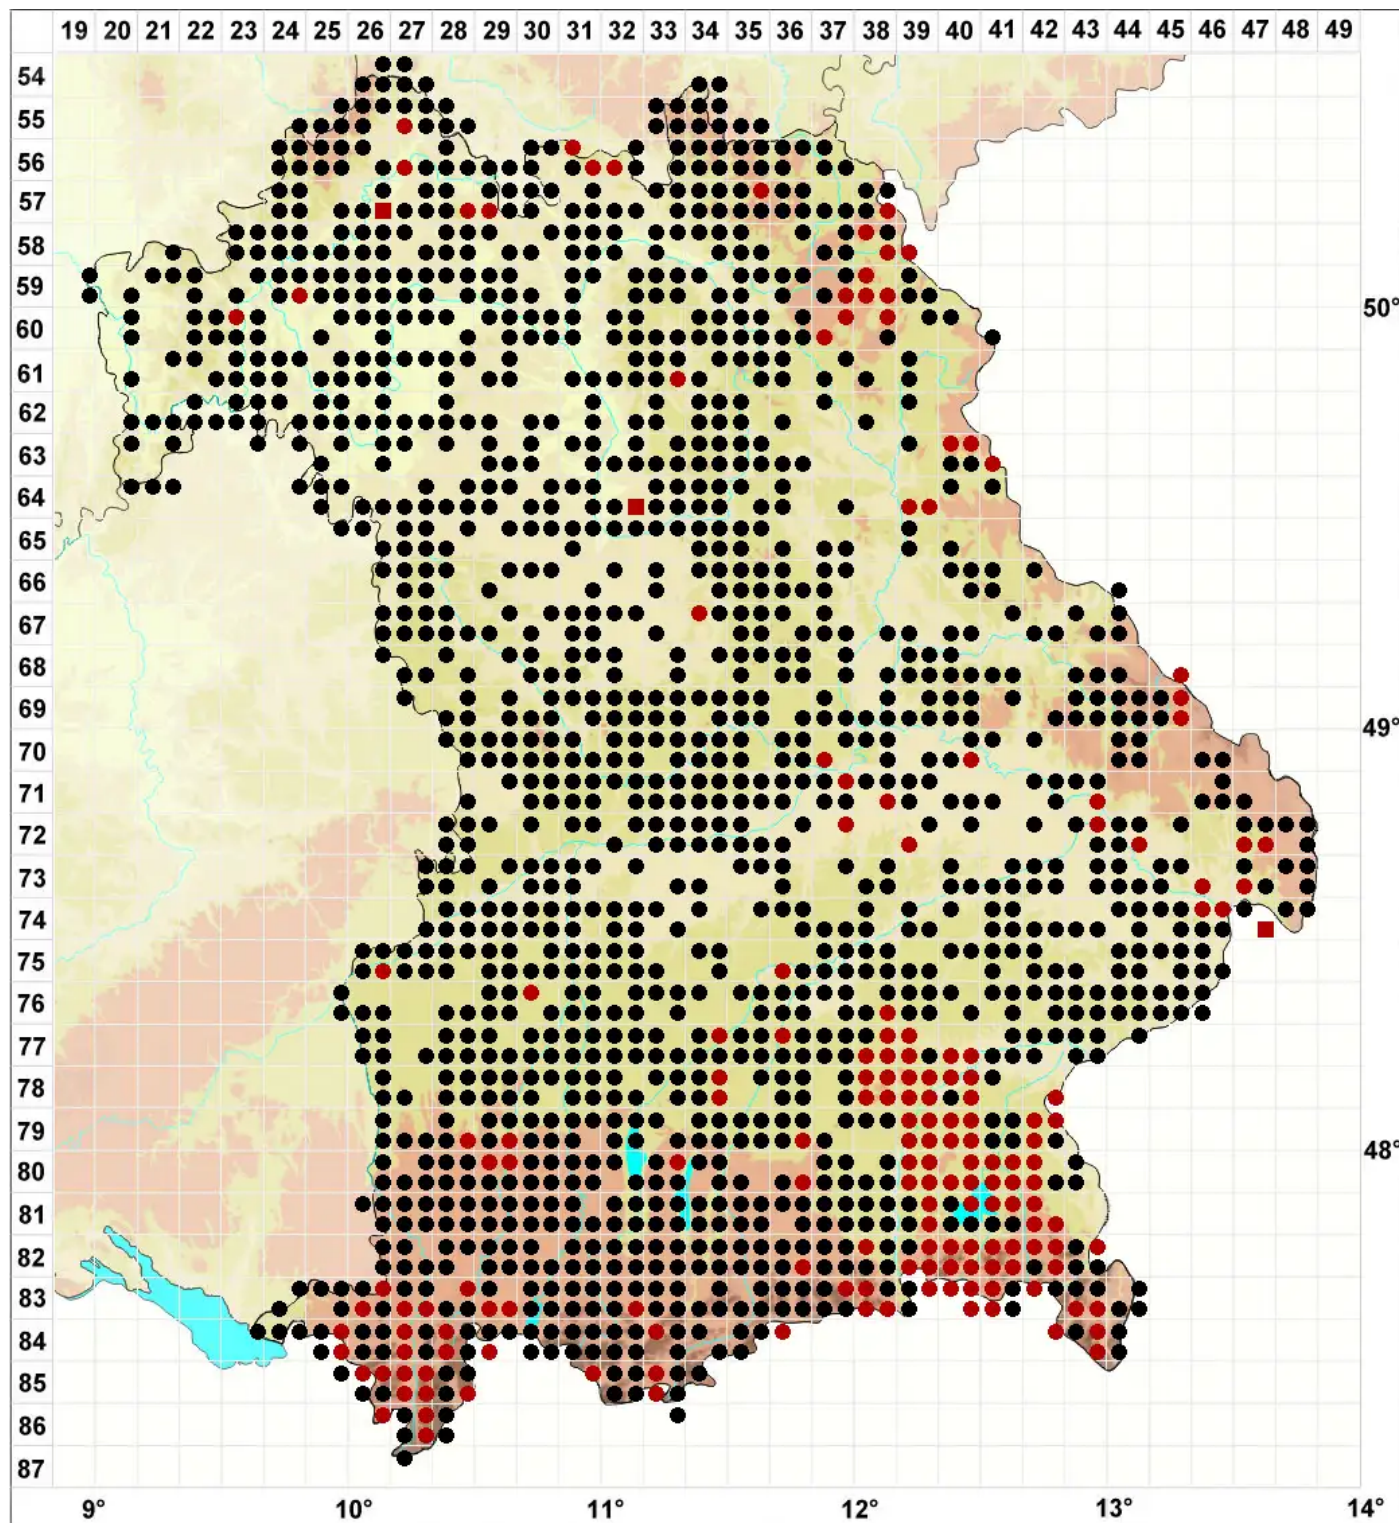

Cirriphyllum piliferum (Hedw.) Grout

Pinsel-Haarblattmoos

Legende:

- Symbole:**
- Ausgefülltes Symbol:
Zeitraum von 1980 bis heute (Aktuelle Angabe)
 - Leeres Symbol:
Zeitraum vor 1980 (Altangabe)
 - Quadrat: Herbarbeleg