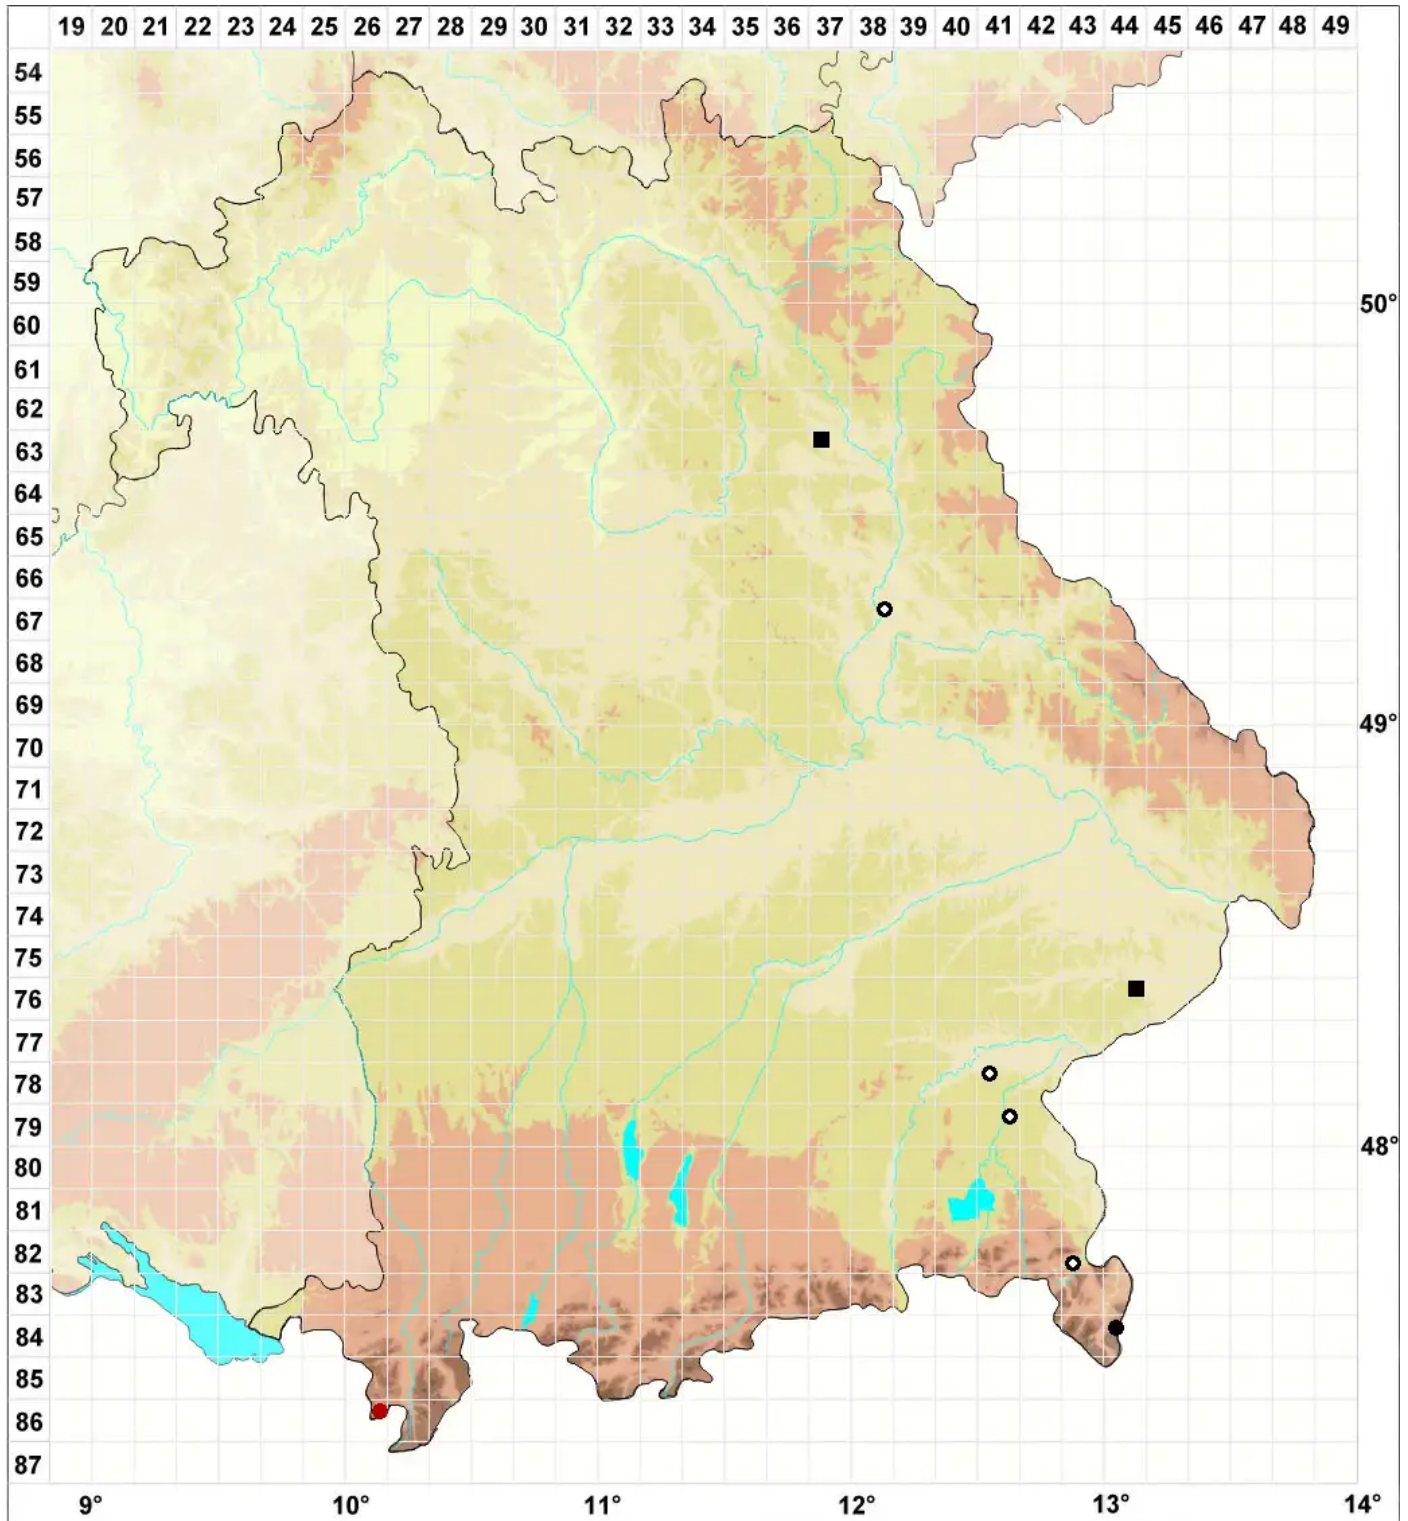

Odontoschisma francisci (Hook.) L.Söderstr. & Vainio

Heide-Schlitzkelchmoos

Legende:

Symbole:

Ausgefülltes Symbol:
Zeitraum von 1980 bis heute (Aktuelle Angabe)

Leeres Symbol:
Zeitraum vor 1980 (Altangabe)

Quadrat: Herbarbeleg