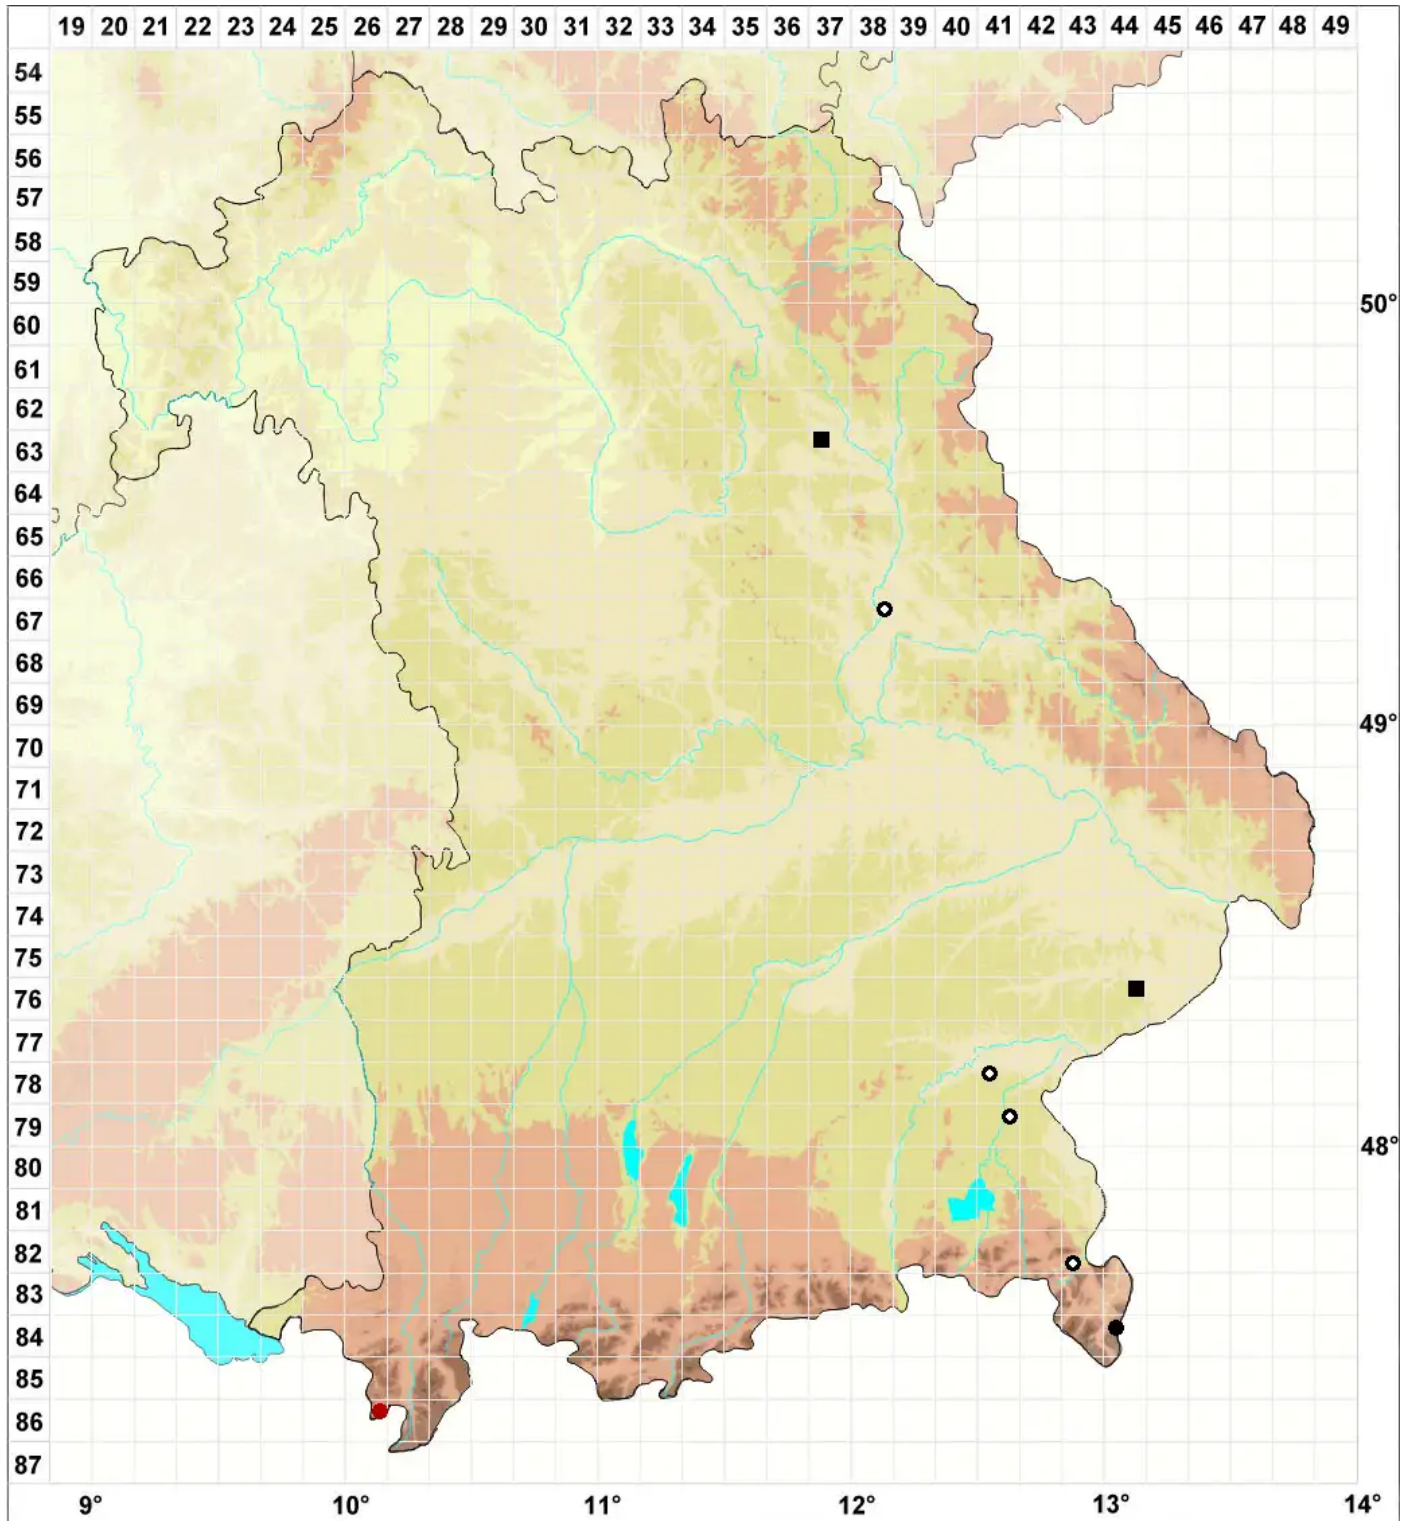

# Odontoschisma francisci (Hook.) L.Söderstr. & Vainio

## Heide-Schlitzkelchmoos

Legende:

**Symbole:**

Ausgefülltes Symbol:  
Zeitraum von 1980 bis heute (Aktuelle Angabe)

Leeres Symbol:  
Zeitraum vor 1980 (Altangabe)

Quadrat: Herbarbeleg