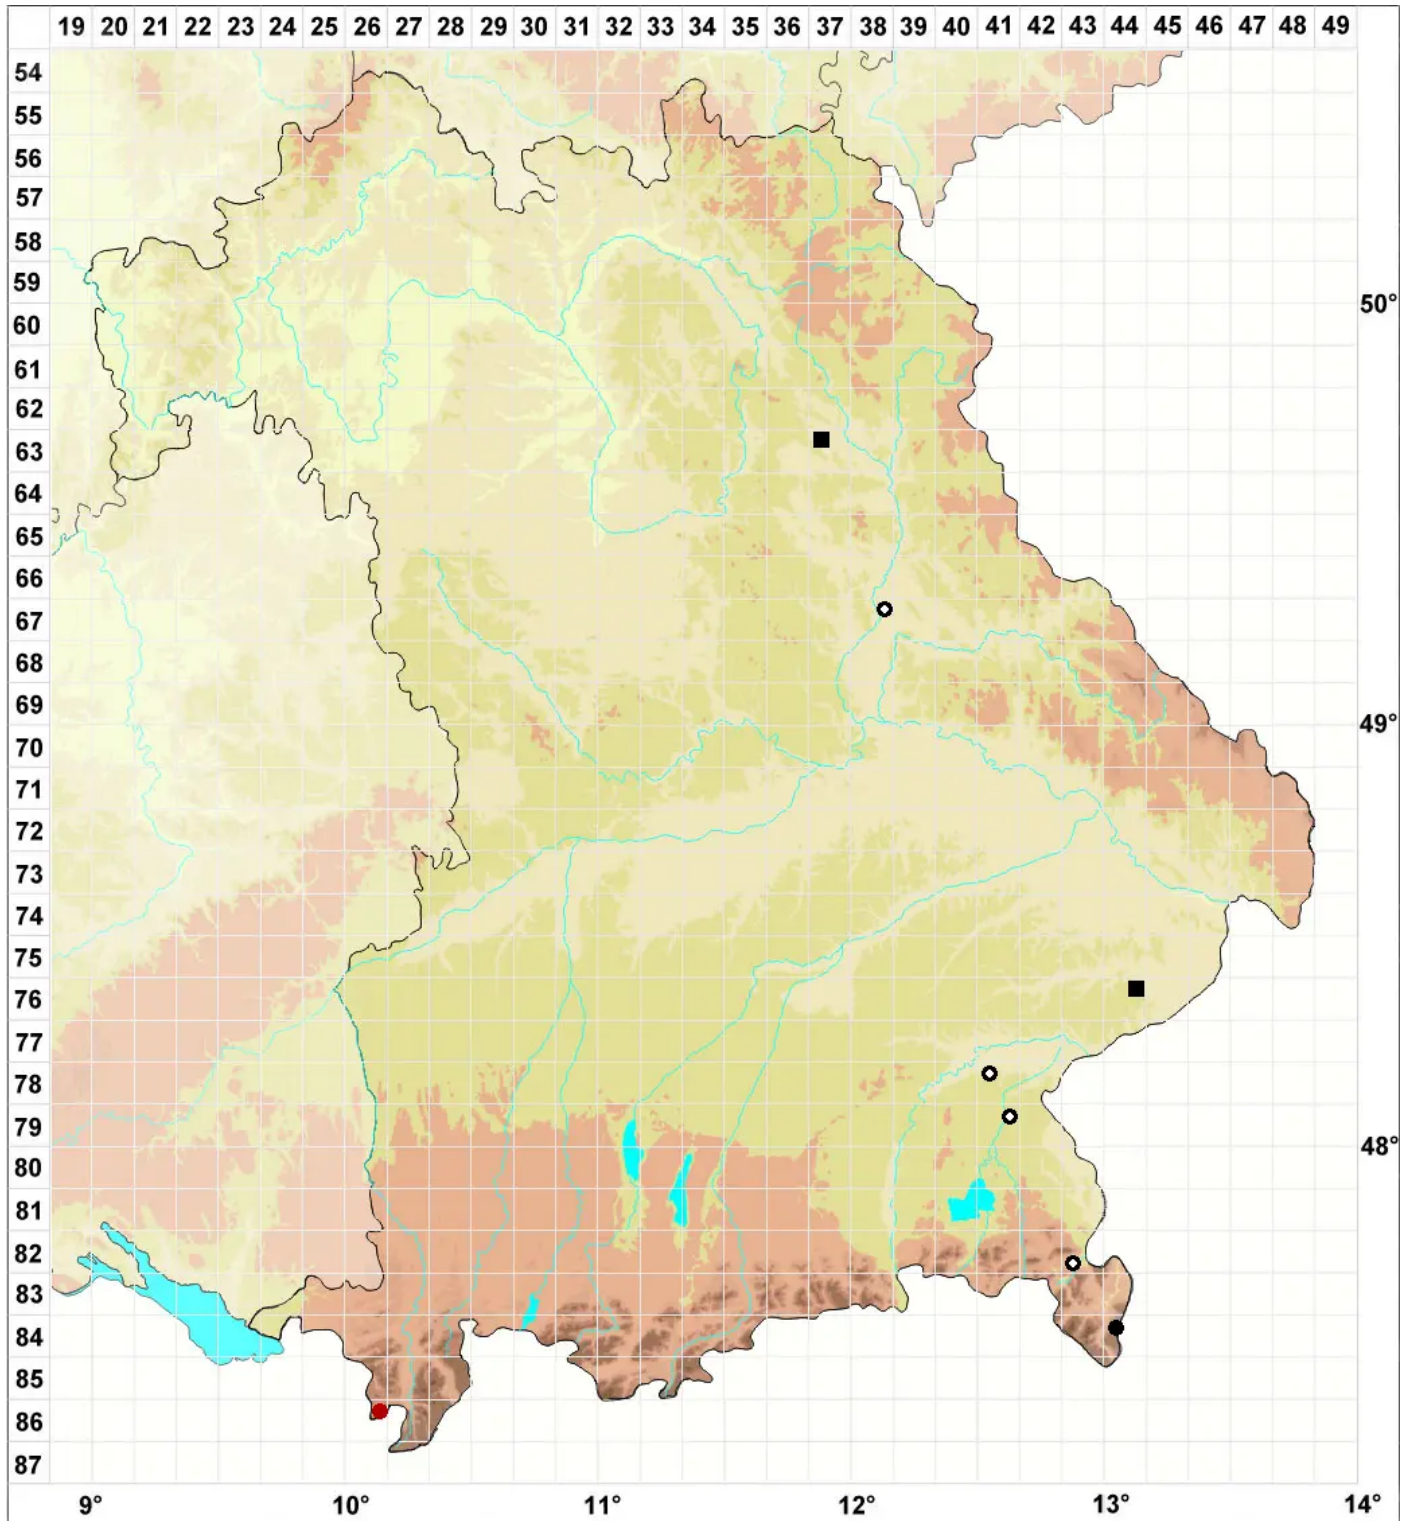

Odontoschisma francisci (Hook.) L.Söderstr. & Vallada

Heide-Schlitzkelchmoos

Legende:

- Symbole:**
Ausgefülltes Symbol:
Zeitraum von 1980 bis heute (Aktuelle Angabe)
Leeres Symbol:
Zeitraum vor 1980 (Altangabe)
Quadrat: Herbarbeleg