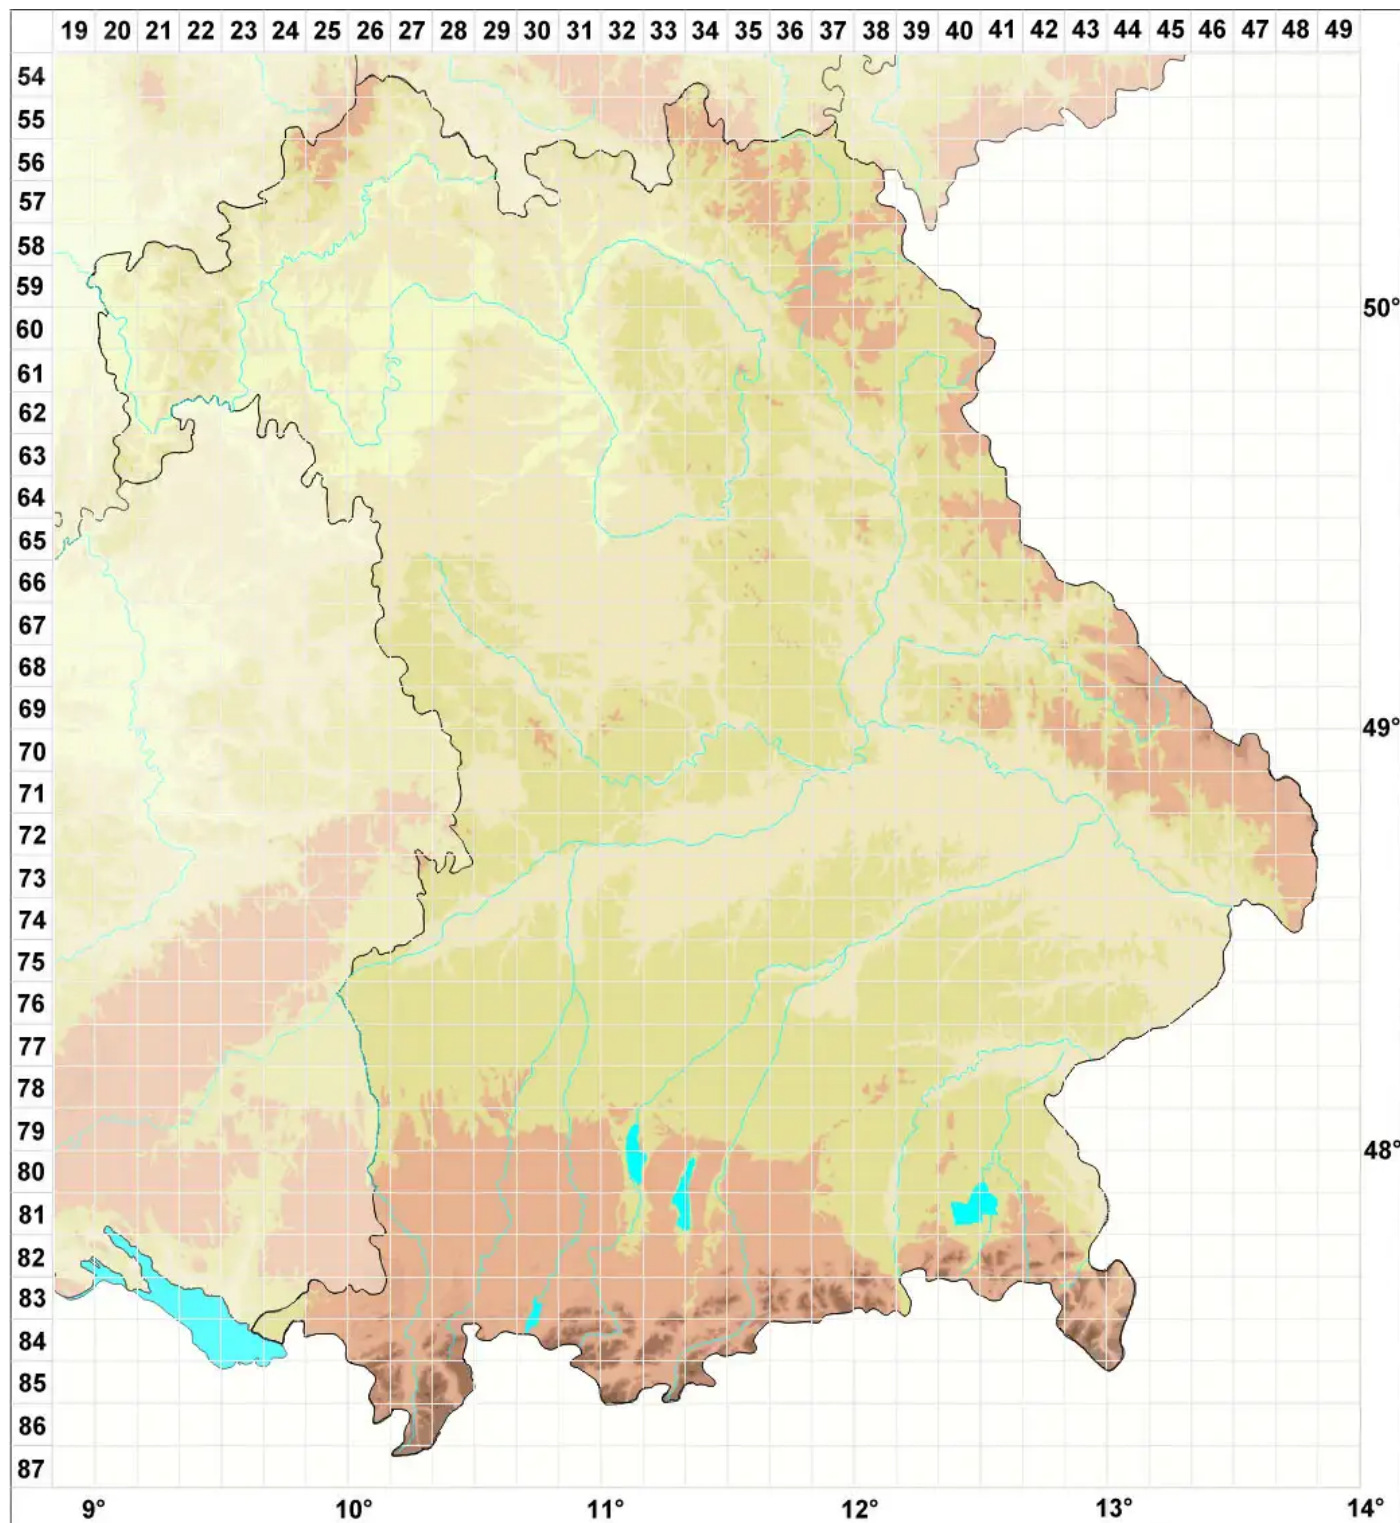

# Clasmatodon parvulus (Hampe) Sull.

## Kleines Clasmatodon-Moos

Legende:

**Symbole:**

Ausgefülltes Symbol:  
Zeitraum von 1980 bis heute (Aktuelle Angabe)

Leeres Symbol:  
Zeitraum vor 1980 (Altangabe)

Quadrat: Herbarbeleg