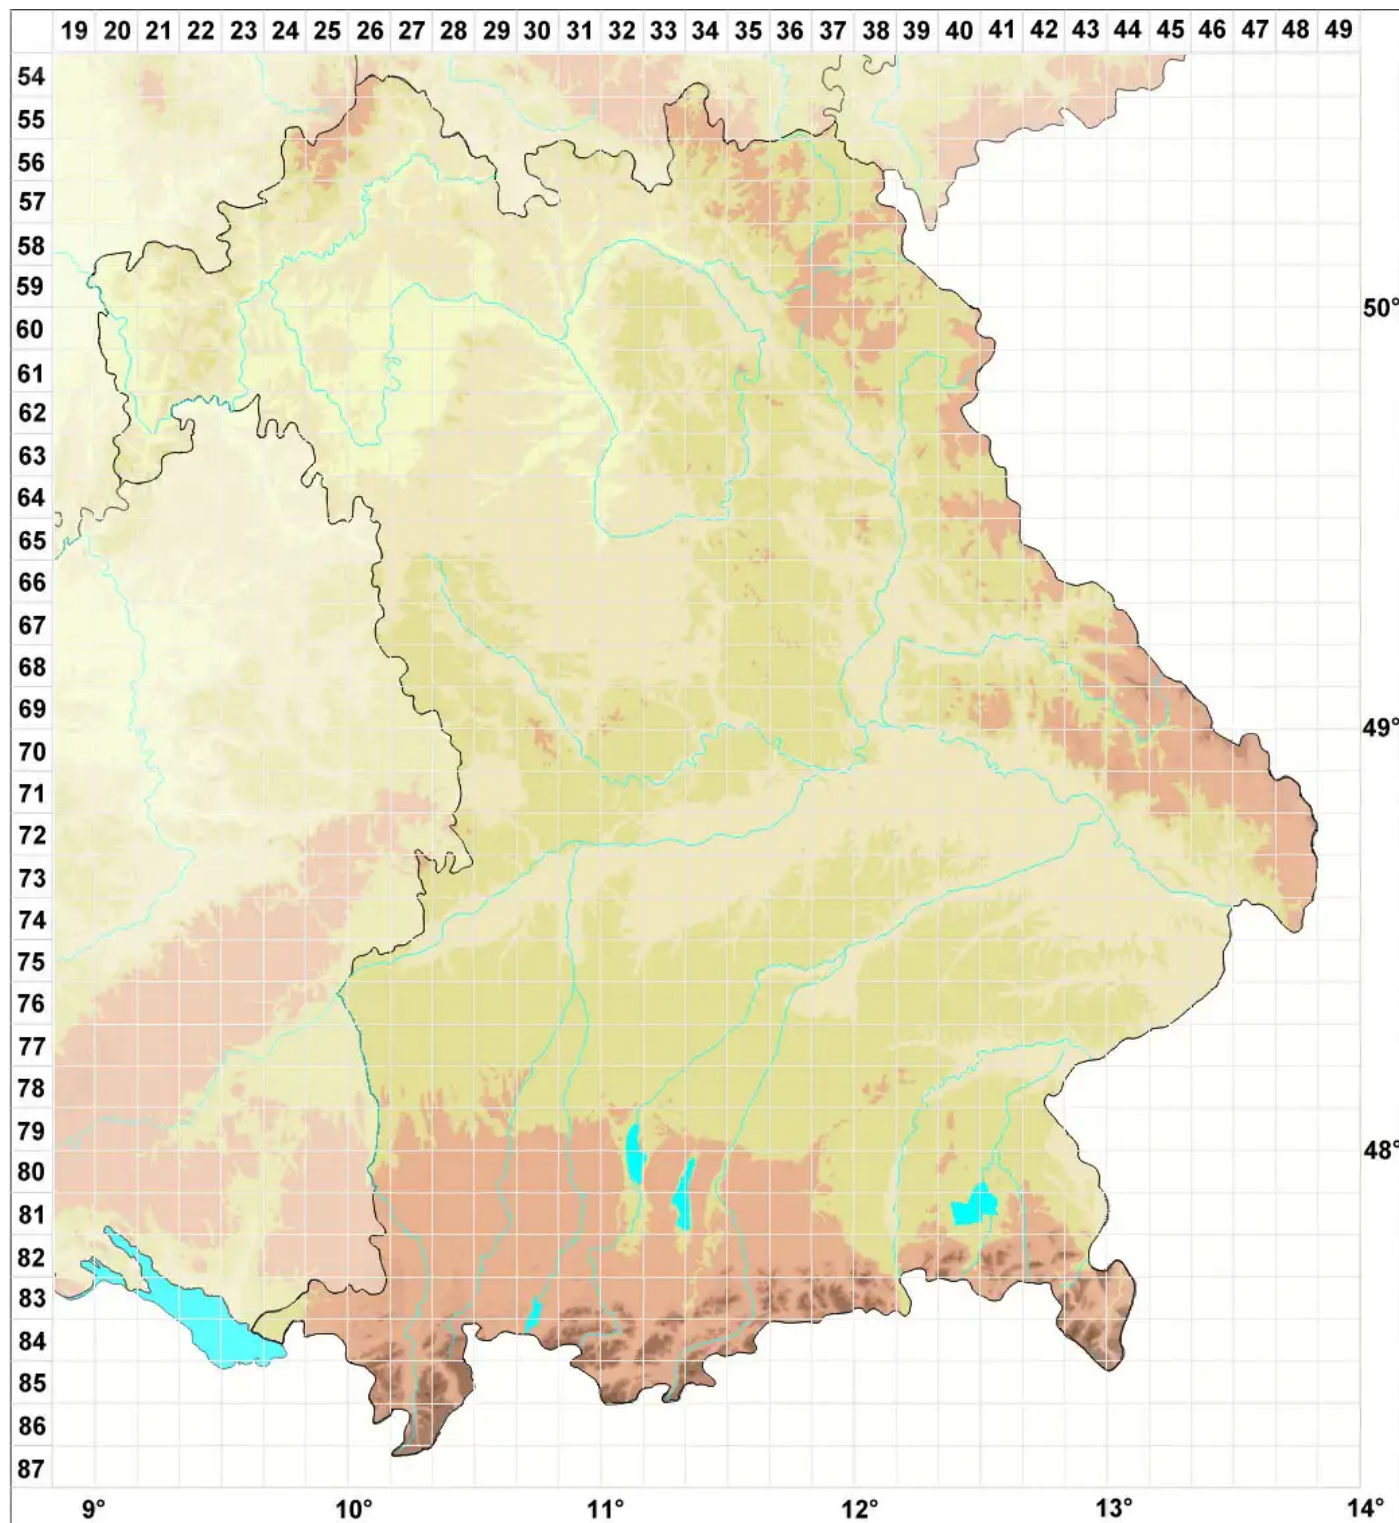

# Cleistocarpidium Ochyra & H.Bednarek-Ochyra

## Neuseitenköpfchenmoos

Legende:

**Symbole:**

Ausgefülltes Symbol:  
Zeitraum von 1980 bis heute (Aktuelle Angabe)

Leeres Symbol:  
Zeitraum vor 1980 (Altangabe)

Quadrat: Herbarbeleg