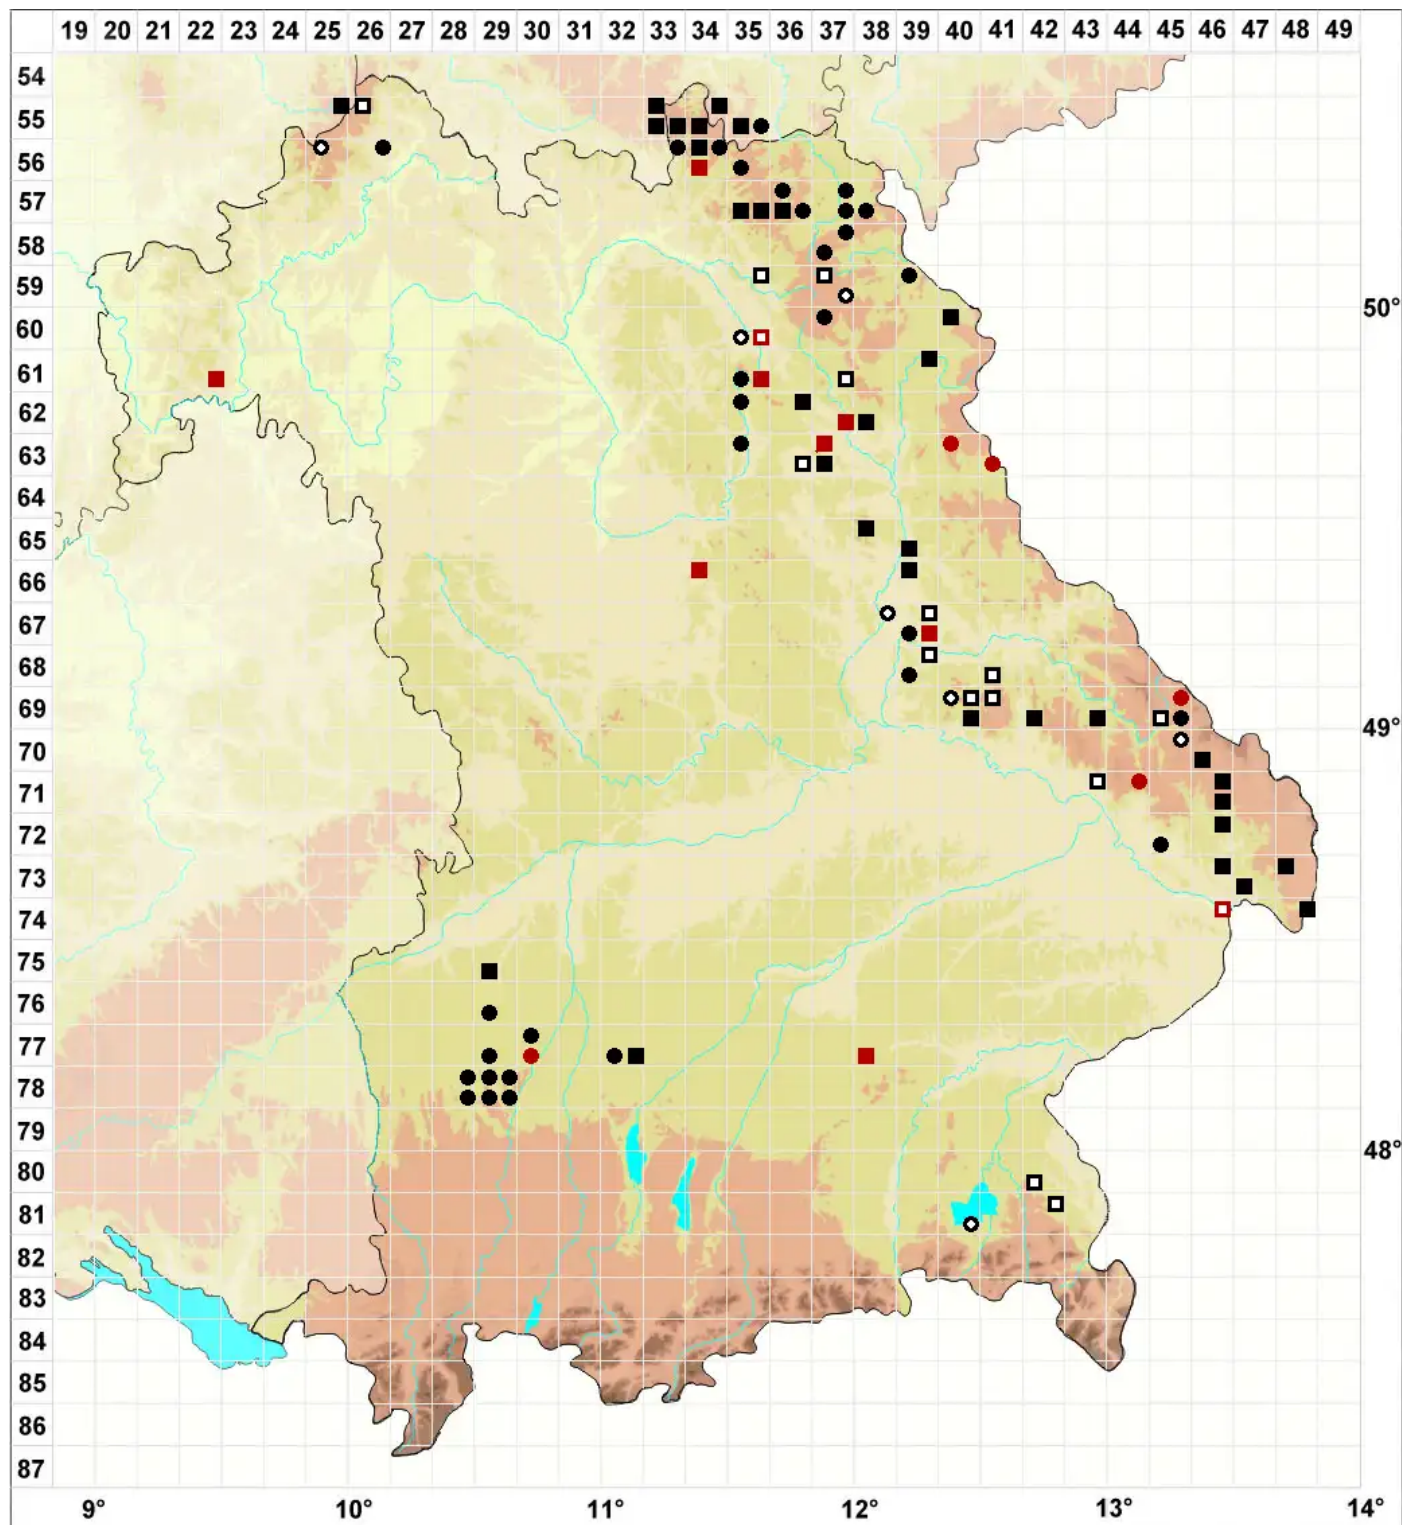

Cleistocarpidium palustre (Bruch & Schimp.) Ochyra & Bednarek

Deckellooses Sumpfseitenköpchenmoos

Legende:

Symbole:

Ausgefülltes Symbol:
Zeitraum von 1980 bis heute (Aktuelle Angabe)

Leeres Symbol:
Zeitraum vor 1980 (Altangabe)

Quadrat: Herbarbeleg