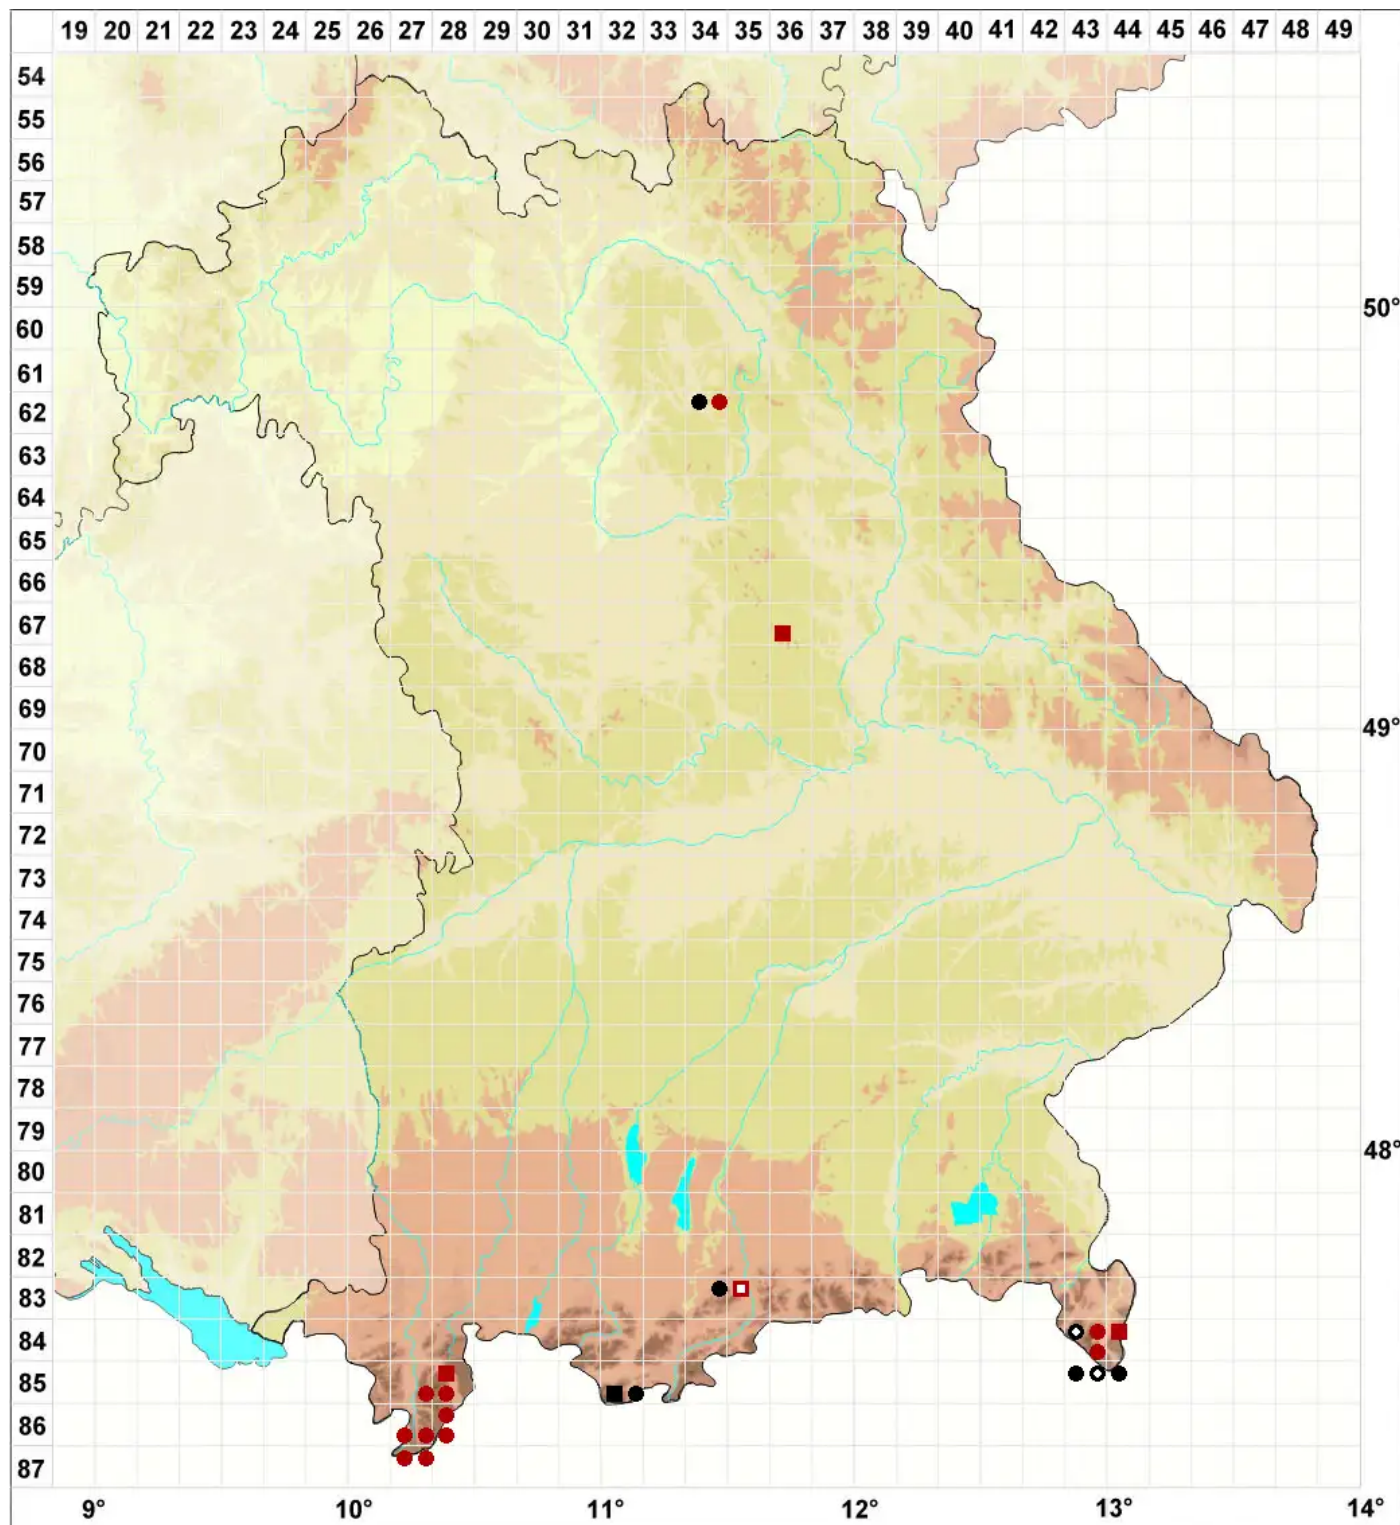

Clevea hyalina (Sommerf.) Lindb.

Wasserhelles Clevemoos

Legende:

Symbole:

Ausgefülltes Symbol:
Zeitraum von 1980 bis heute (Aktuelle Angabe)

Leeres Symbol:
Zeitraum vor 1980 (Altangabe)

Quadrat: Herbarbeleg