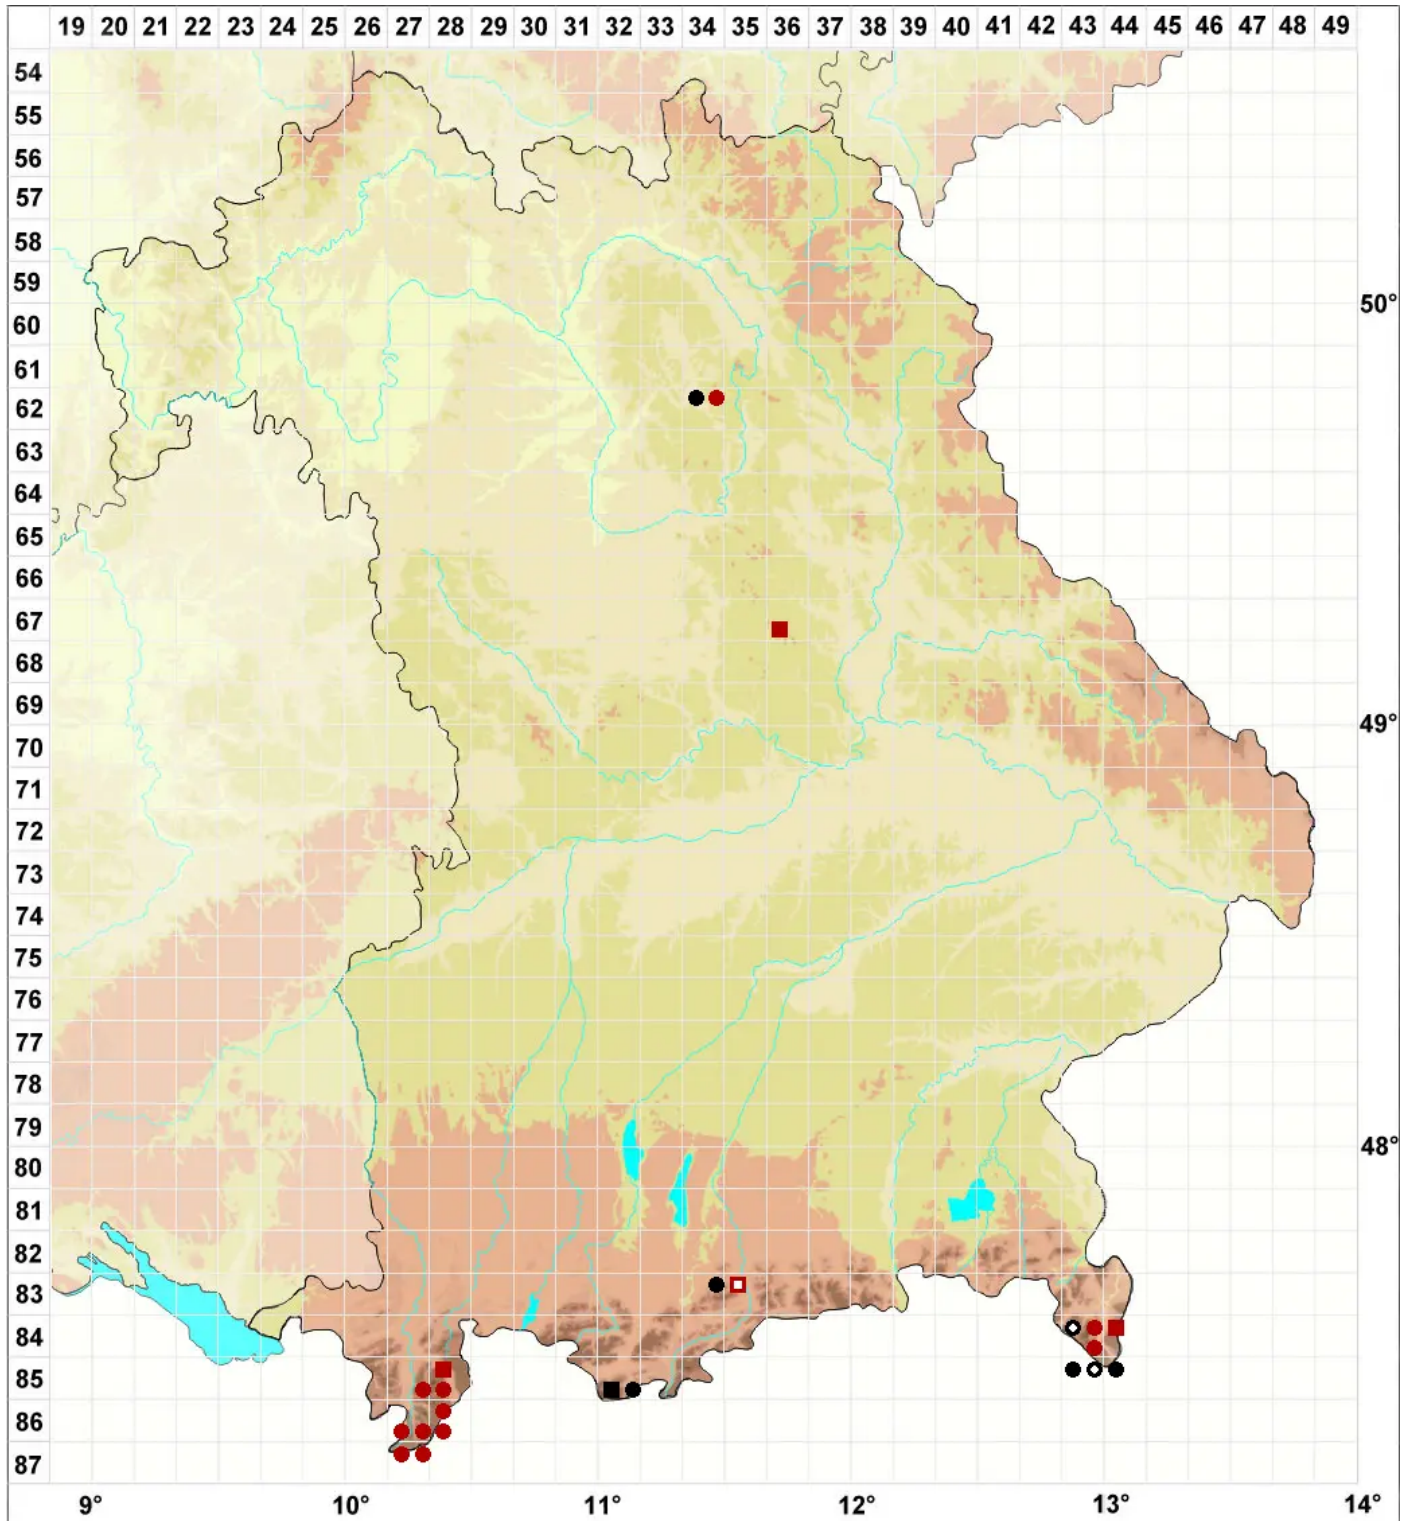

Clevea hyalina (Sommerf.) Lindb.

Wasserhelles Clevemoos

Legende:

- Symbole:**
- Ausgefülltes Symbol:
Zeitraum von 1980 bis heute (Aktuelle Angabe)
 - Leeres Symbol:
Zeitraum vor 1980 (Altangabe)
 - Quadrat: Herbarbeleg