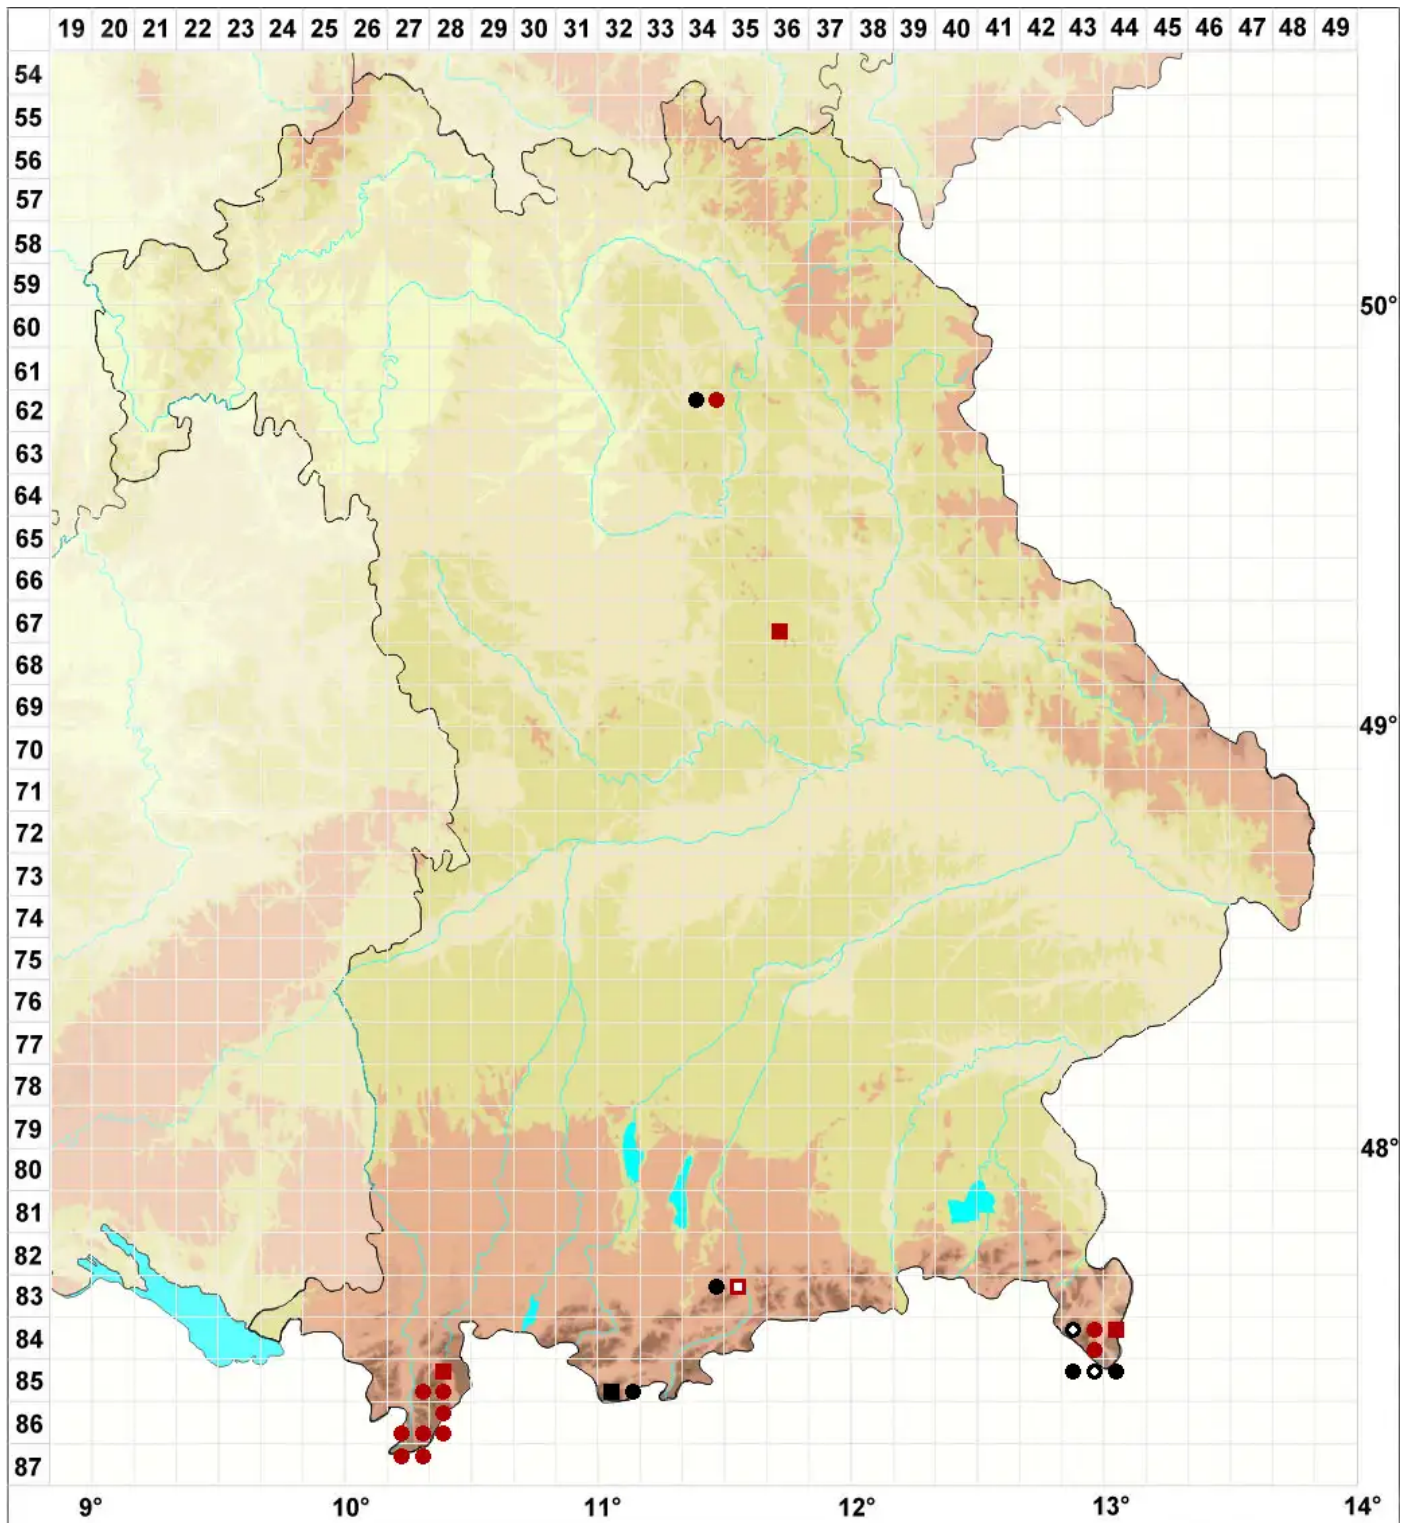

# Clevea hyalina (Sommerf.) Lindb.

Wasserhelles Clevemoos

Legende:

**Symbole:**

Ausgefülltes Symbol:  
Zeitraum von 1980 bis heute (Aktuelle Angabe)

Leeres Symbol:  
Zeitraum vor 1980 (Altangabe)

Quadrat: Herbarbeleg