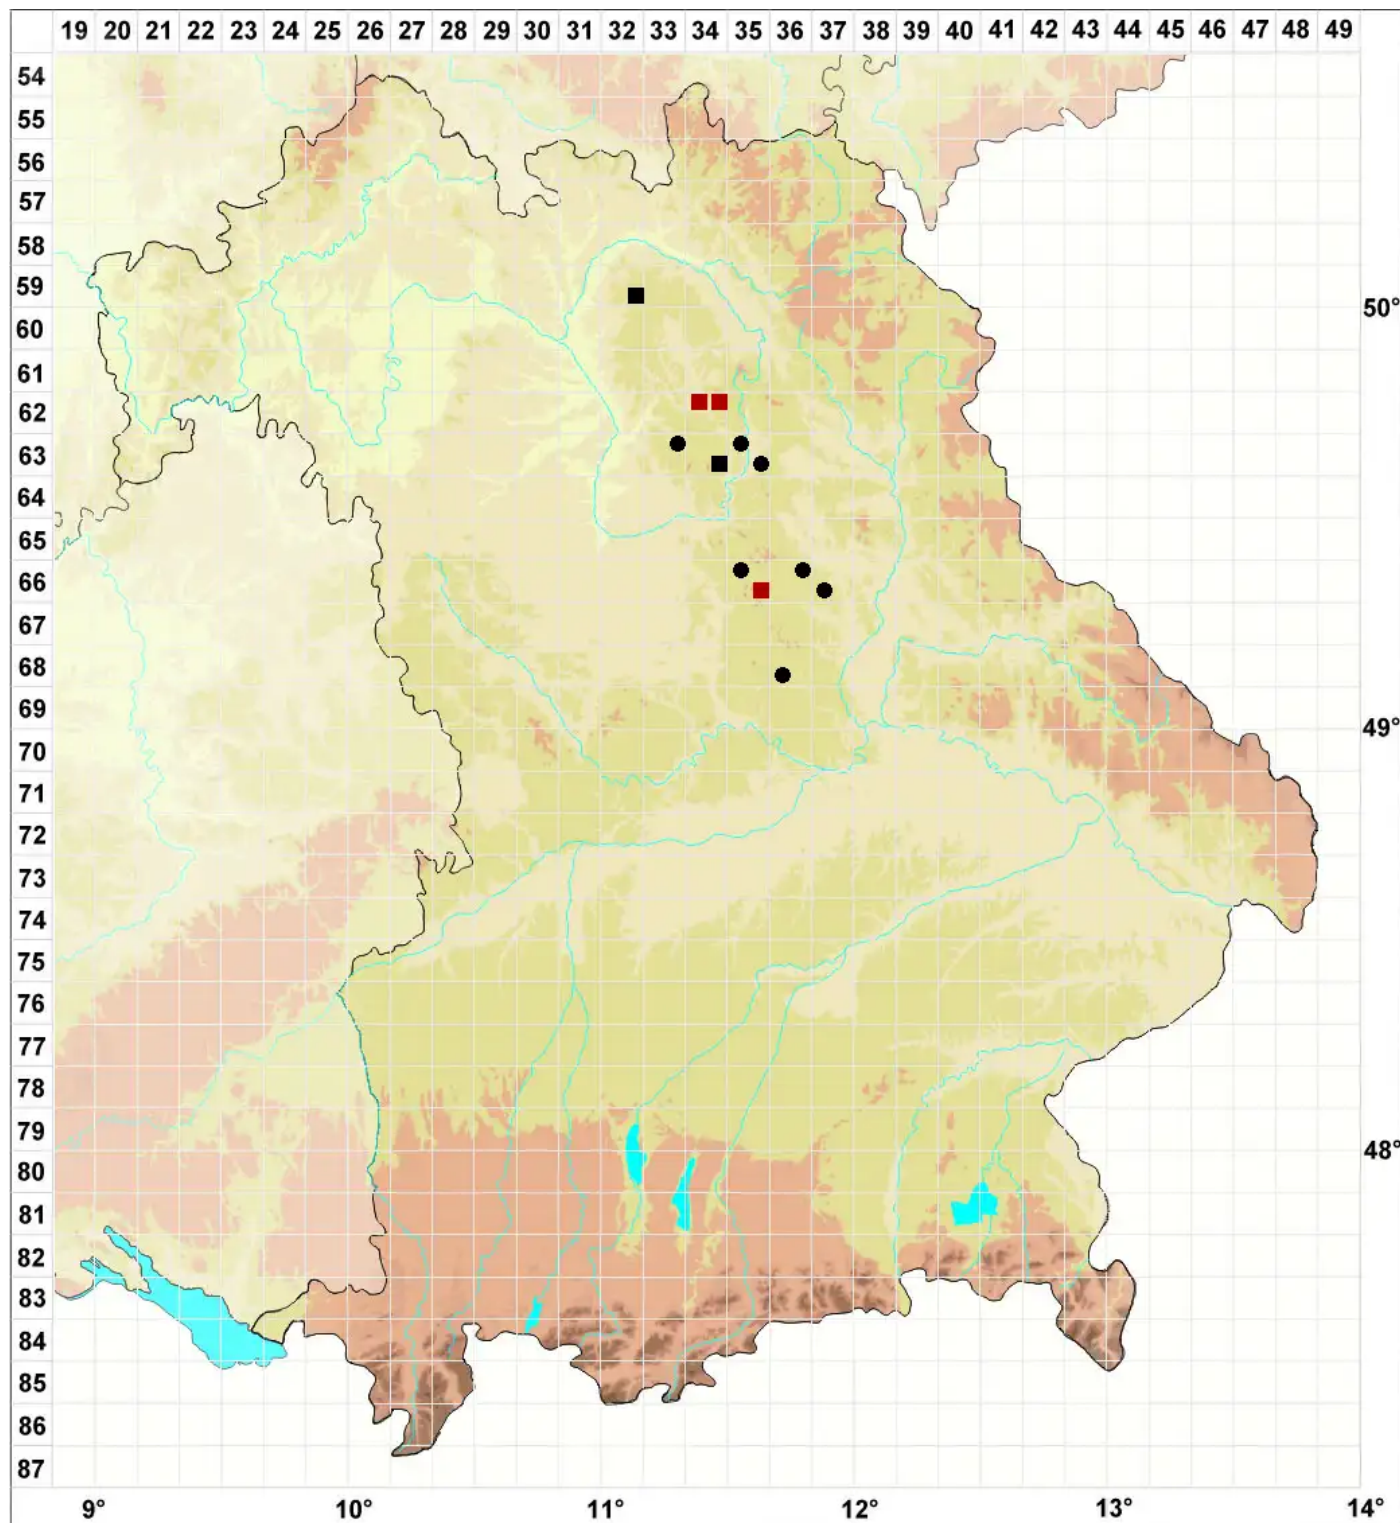

Cololejeunea rossettiana (C.Massal.) Schiffn.

Rossetti's Kalkklappenmoos

Legende:

Symbole:

Ausgefülltes Symbol:
Zeitraum von 1980 bis heute (Aktuelle Angabe)

Leeres Symbol:
Zeitraum vor 1980 (Altangabe)

Quadrat: Herbarbeleg