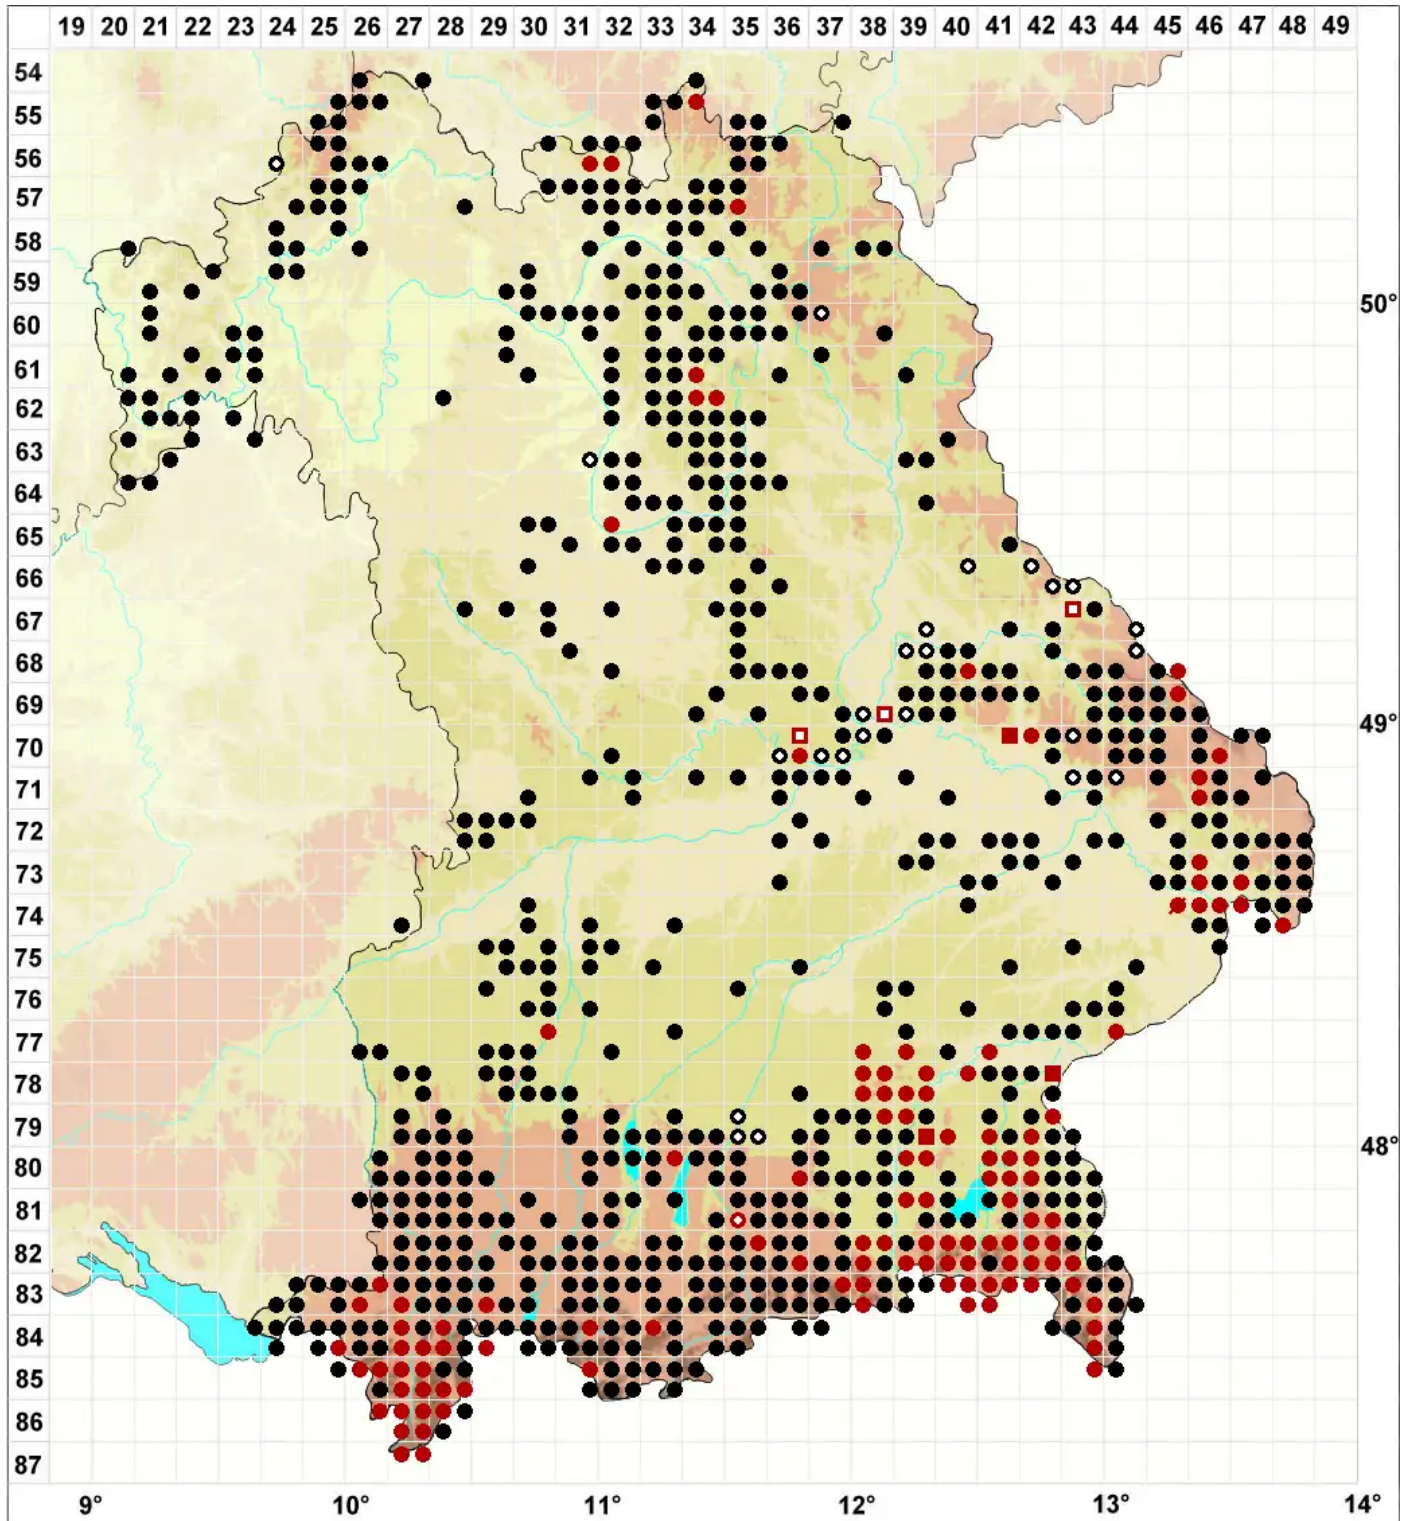

Conocephalum conicum agg.

Sammel Kegelkopfmoss

Legende:

Symbole:
Ausgefülltes Symbol:
Zeitraum von 1980 bis heute (Aktuelle Angabe)
Leeres Symbol:
Zeitraum vor 1980 (Altangabe)
Quadrat: Herbarbeleg