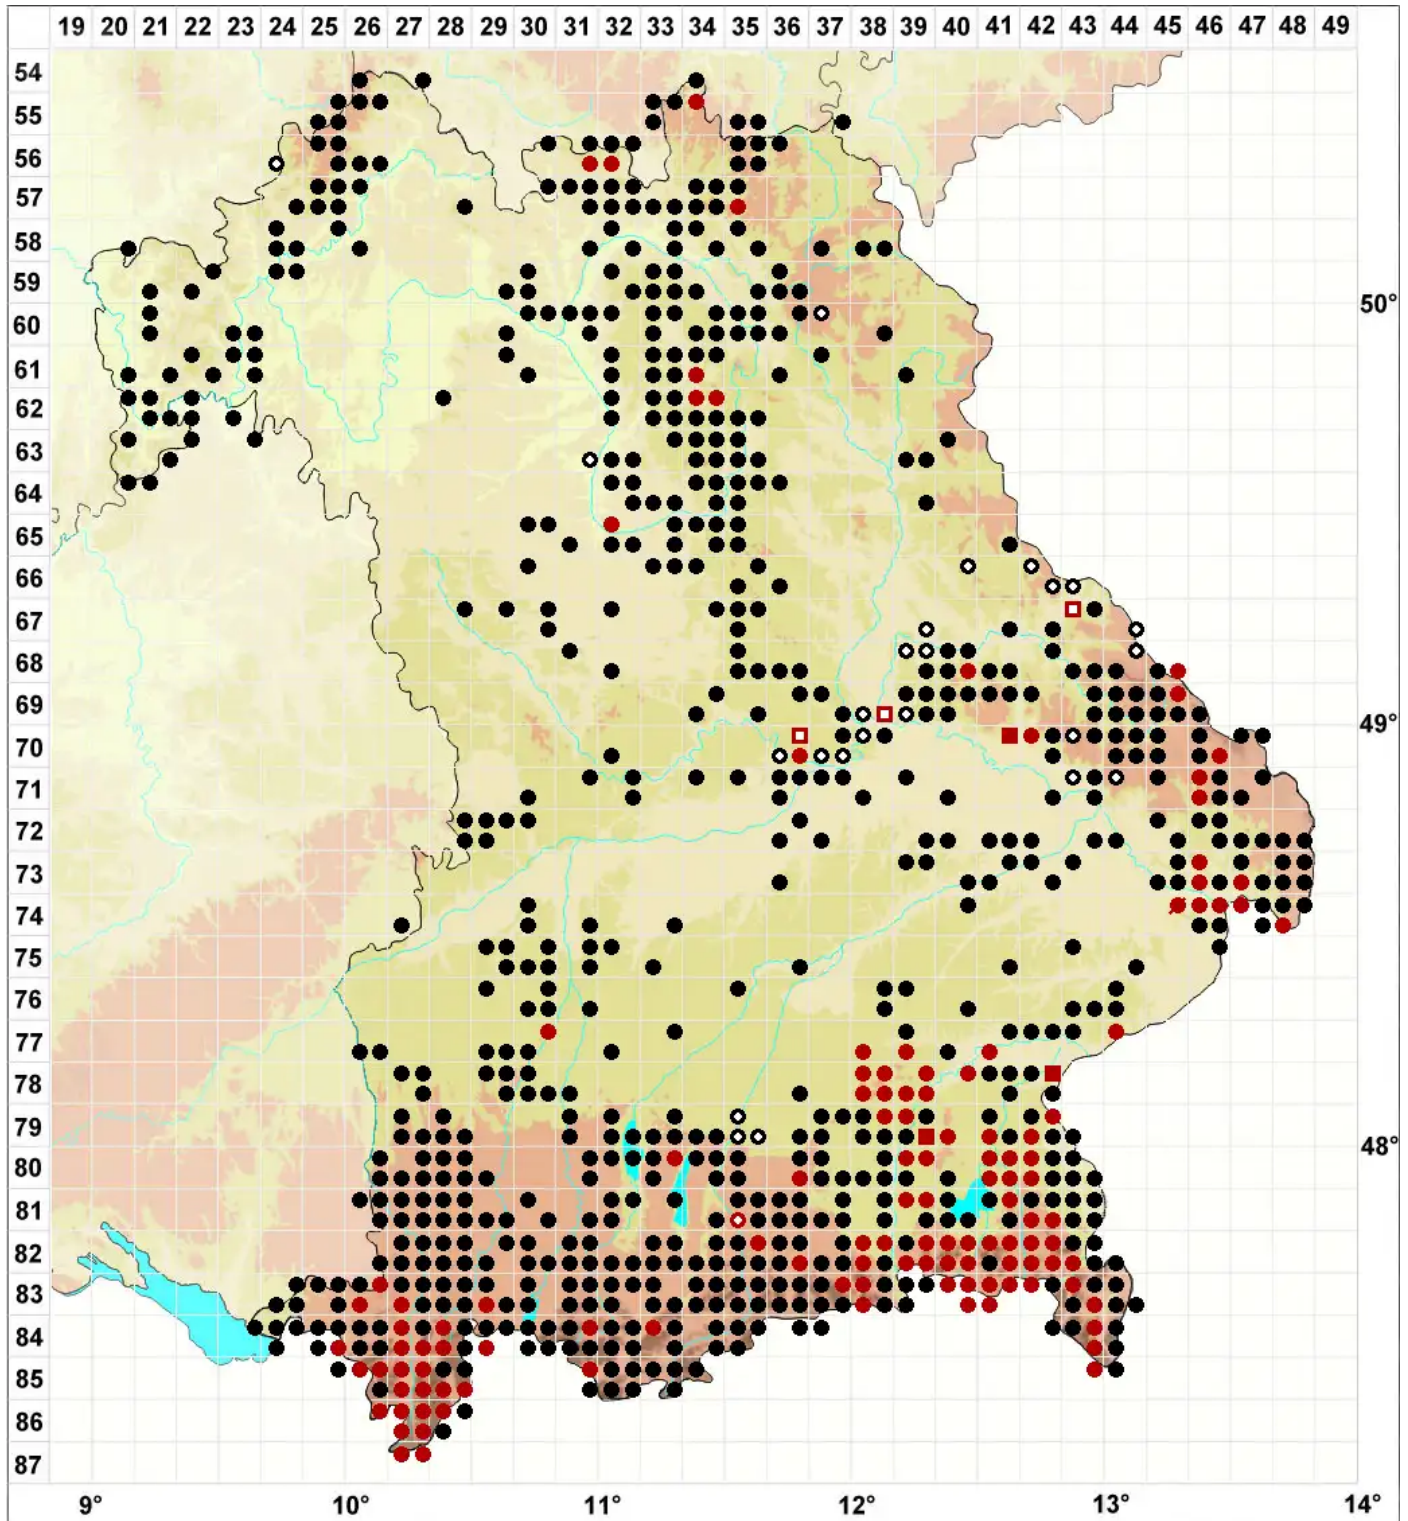

# Conocephalum conicum agg.

## Sammel Kegelkopfmoss

Legende:

- Symbole:**
- Ausgefülltes Symbol:  
Zeitraum von 1980 bis heute (Aktuelle Angabe)
  - Leeres Symbol:  
Zeitraum vor 1980 (Altangabe)
  - Quadrat: Herbarbeleg