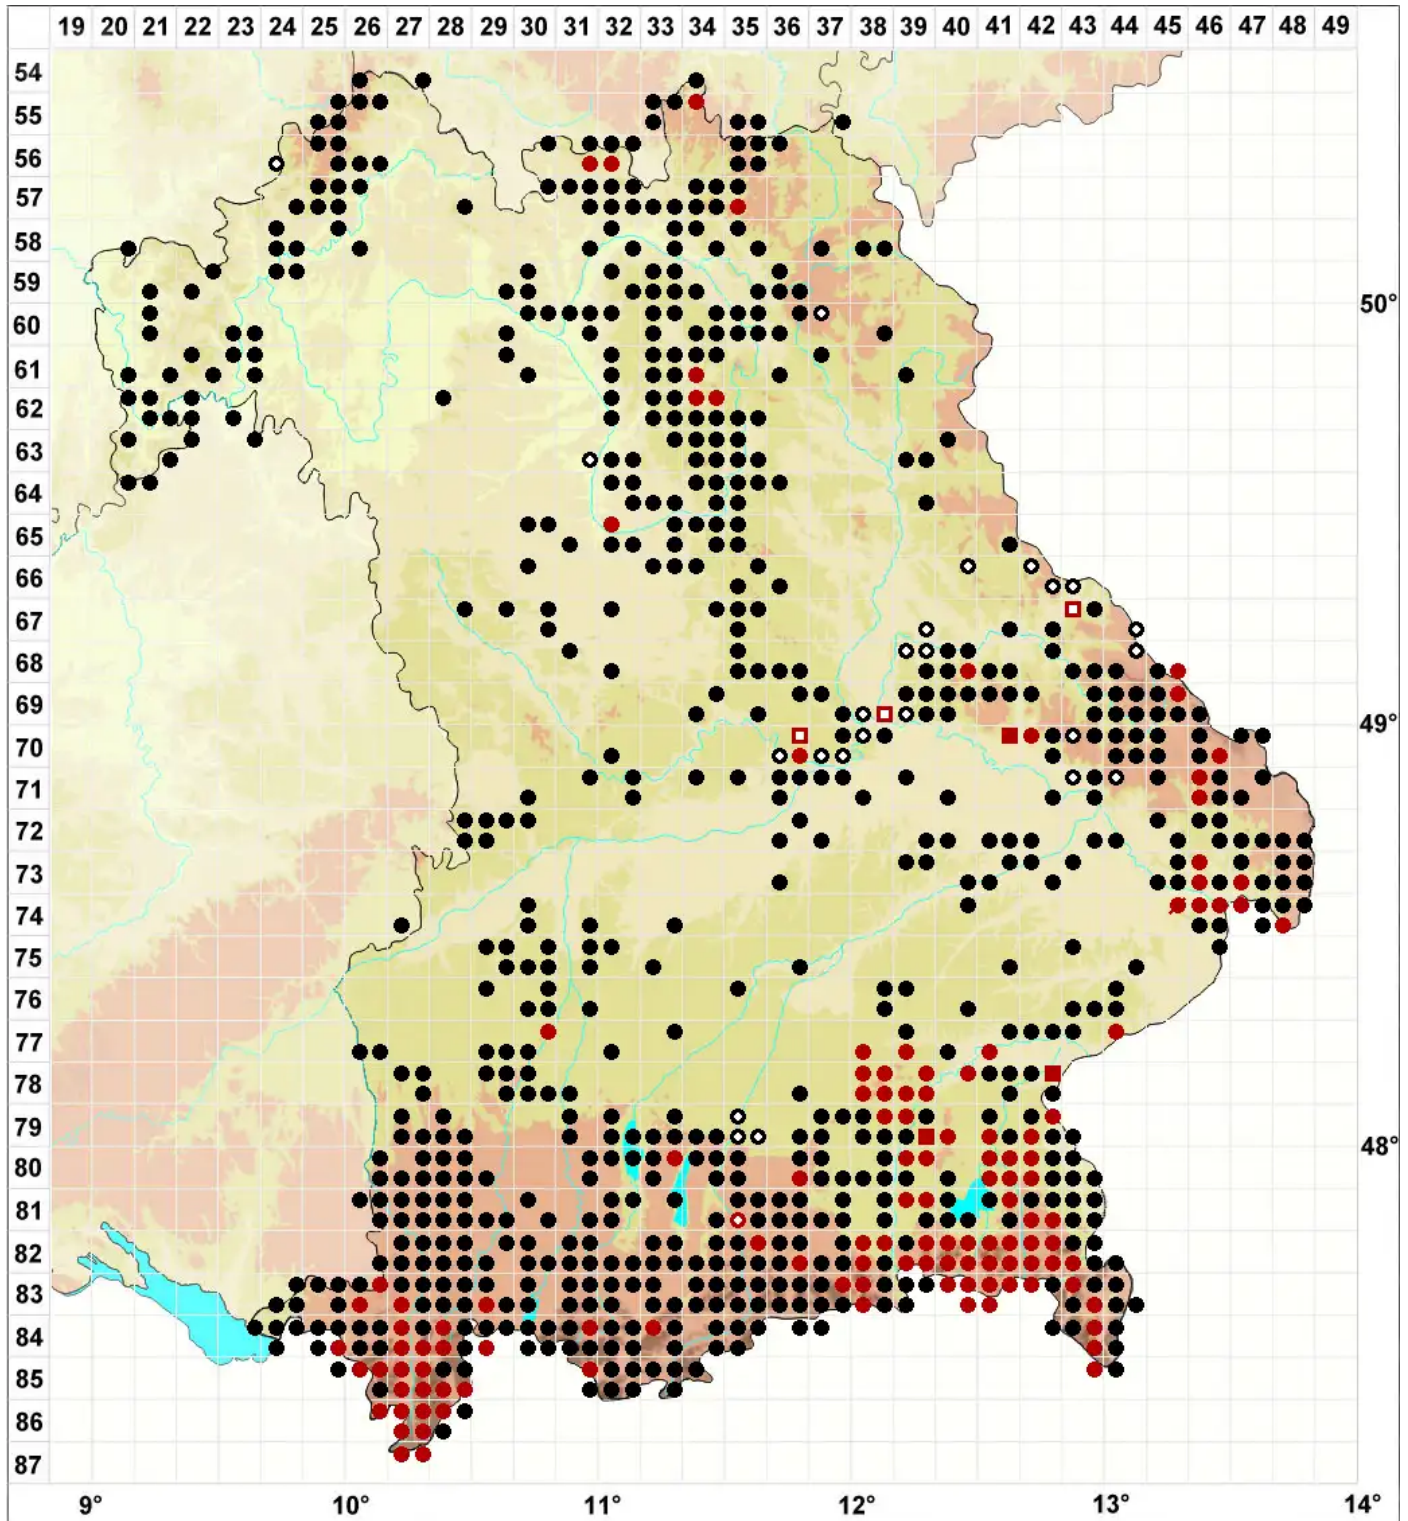

# Conocephalum conicum agg.

## Sammel Kegelkopfmoss

Legende:

**Symbole:**  
Ausgefülltes Symbol:  
Zeitraum von 1980 bis heute (Aktuelle Angabe)  
Leeres Symbol:  
Zeitraum vor 1980 (Altangabe)  
Quadrat: Herbarbeleg