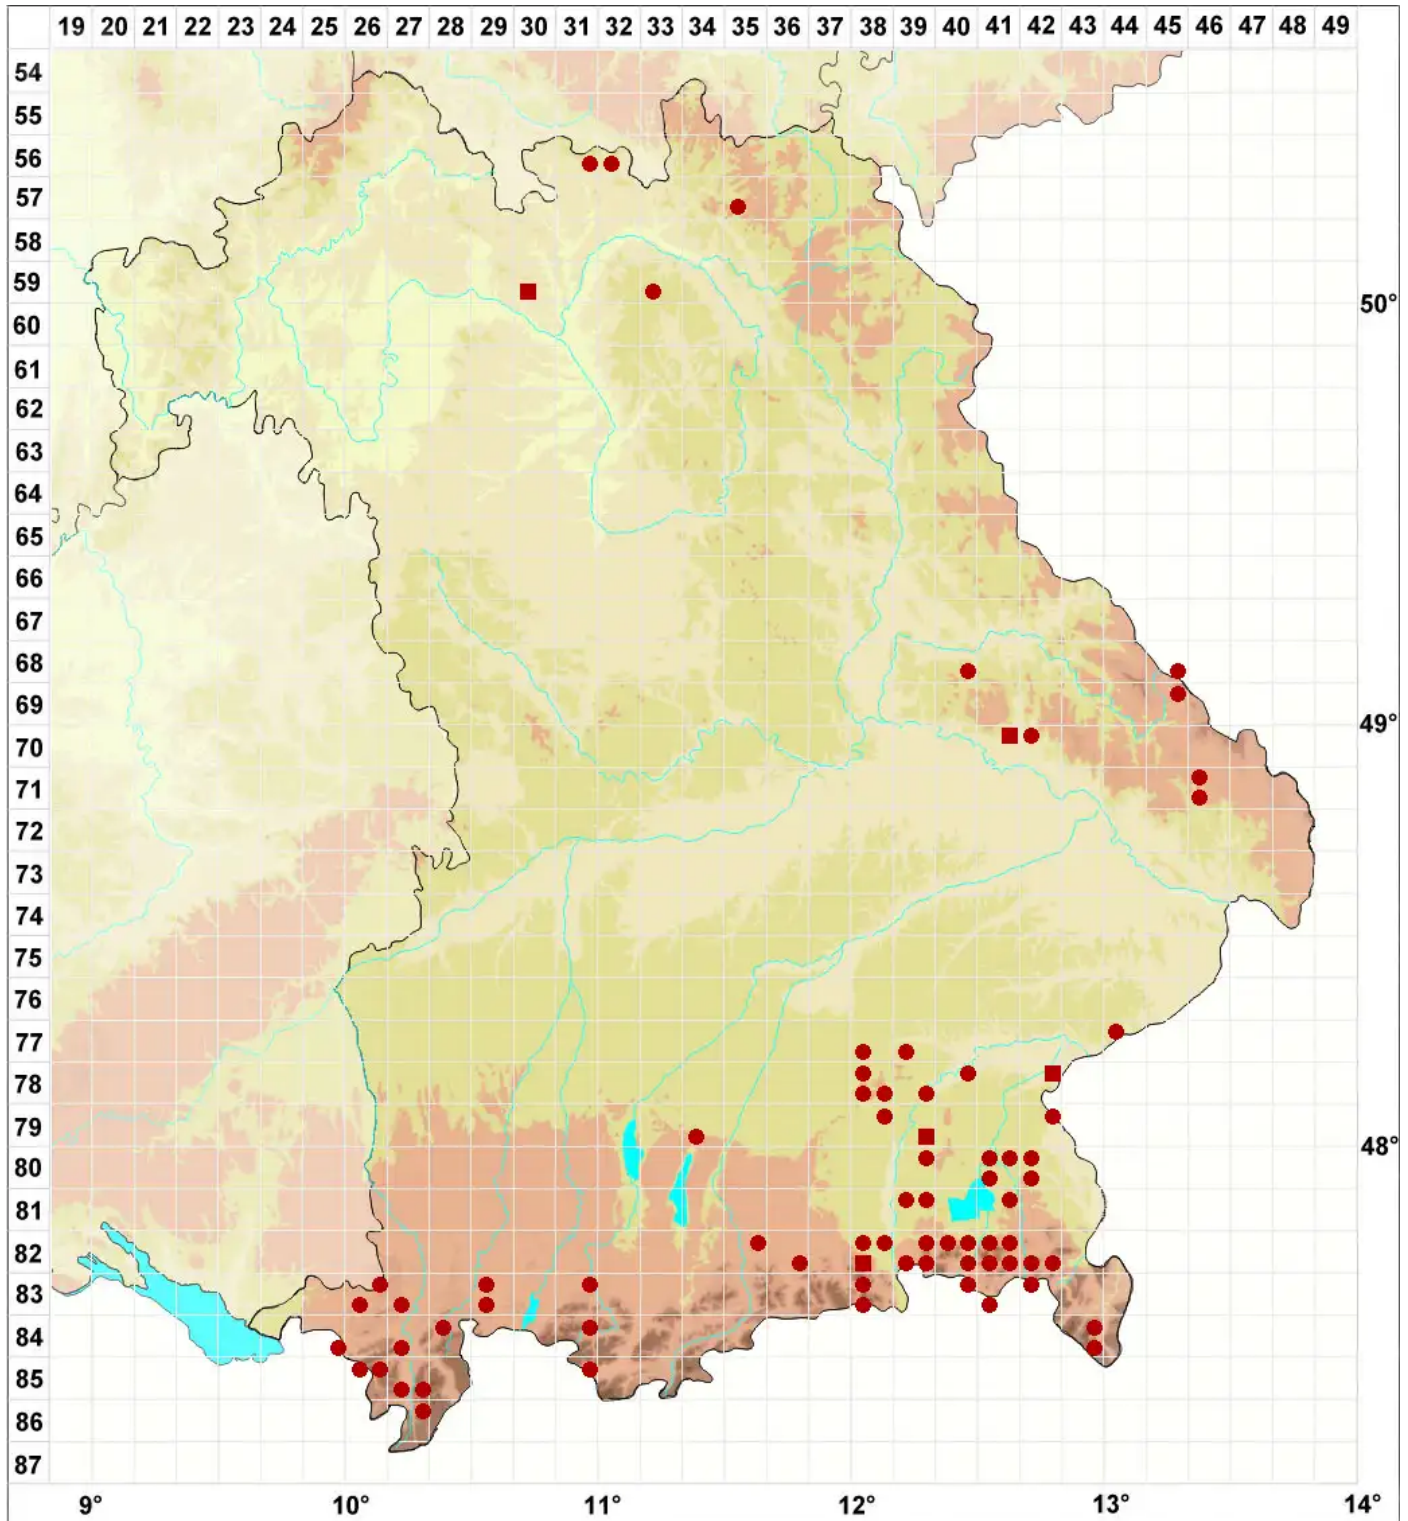

Conocephalum conicum (L.) Dumort.

Echtes Kegelkopfmoss

Legende:

Symbole:
Ausgefülltes Symbol:
Zeitraum von 1980 bis heute (Aktuelle Angabe)
Leeres Symbol:
Zeitraum vor 1980 (Altangabe)
Quadrat: Herbarbeleg