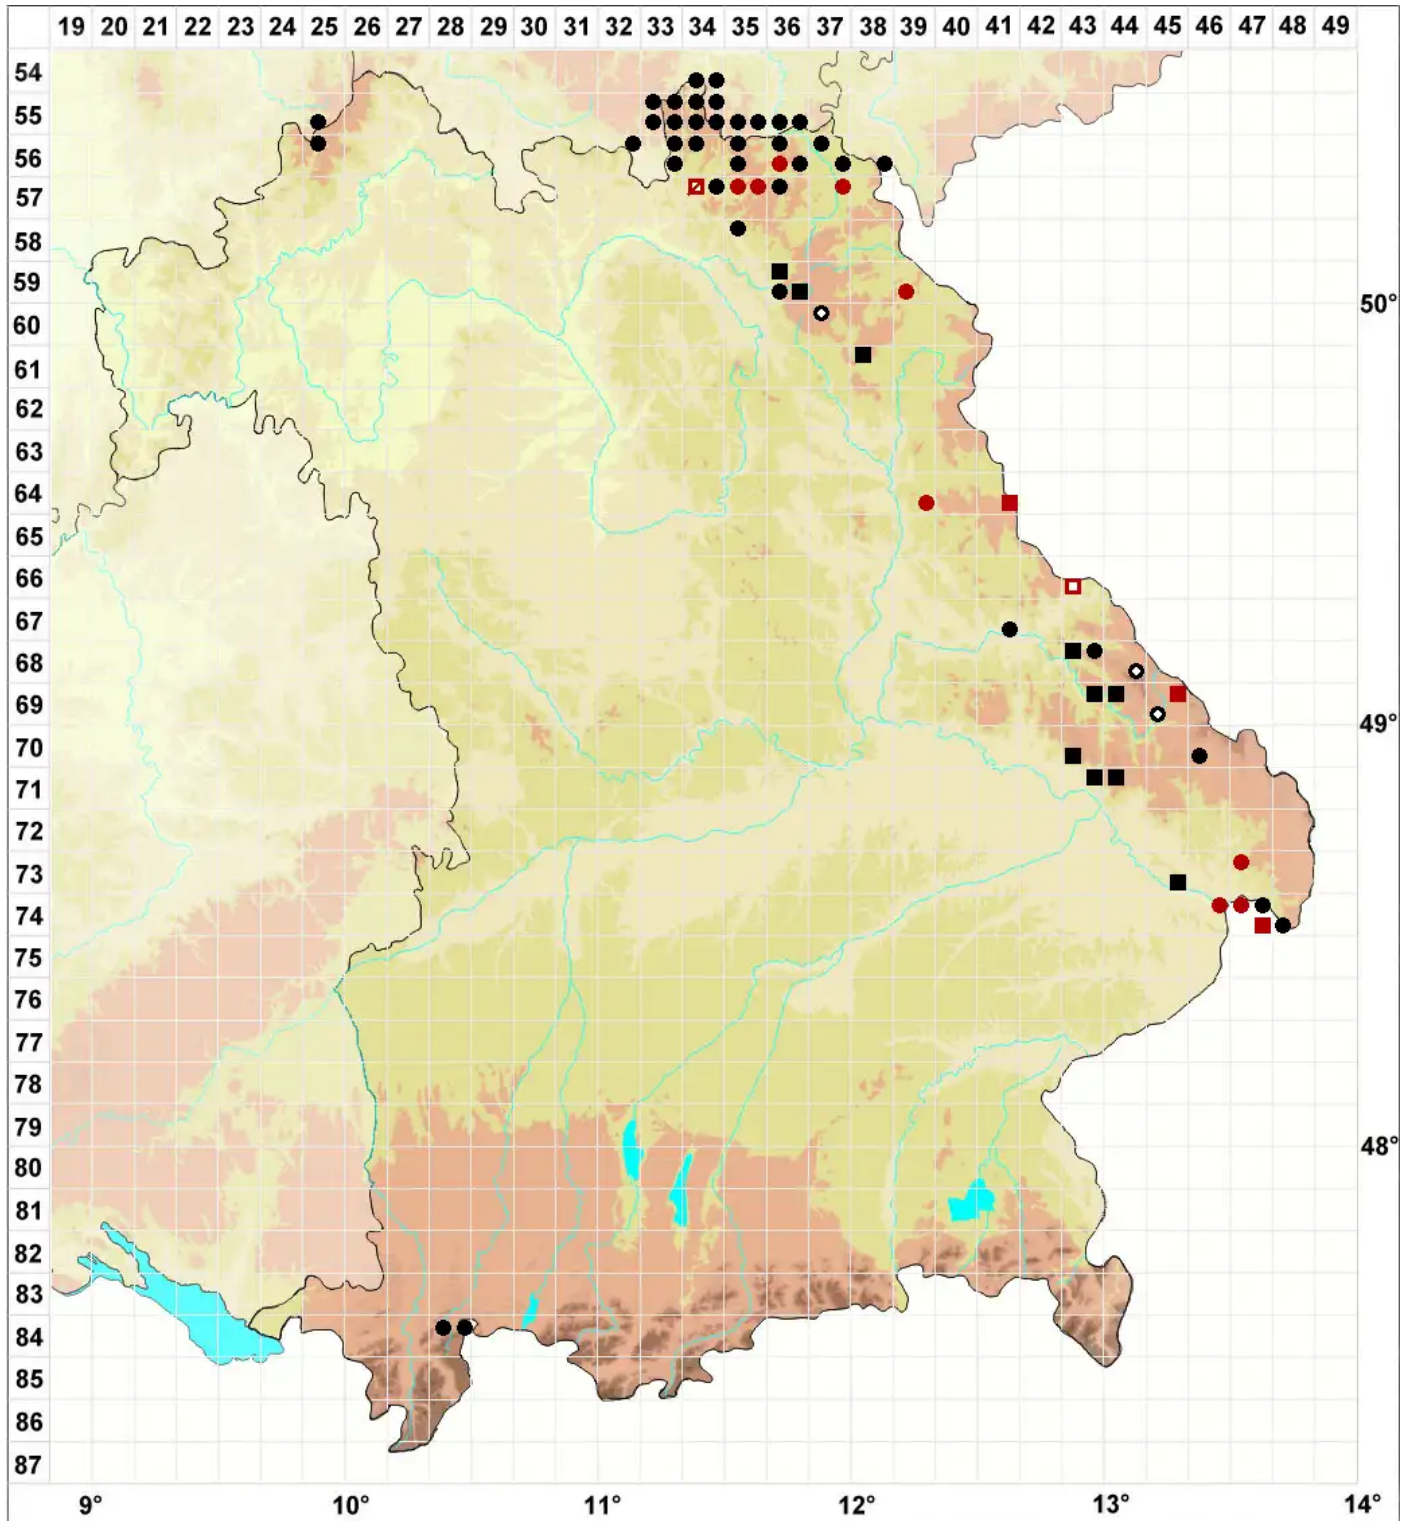

# Coscinodon cribrus (Hedw.) Spruce

Polsterförmiges Siebzahnmoos

Legende:

- Symbole:**  
Ausgefülltes Symbol:  
Zeitraum von 1980 bis heute (Aktuelle Angabe)  
Leeres Symbol:  
Zeitraum vor 1980 (Altangabe)  
Quadrat: Herbarbeleg