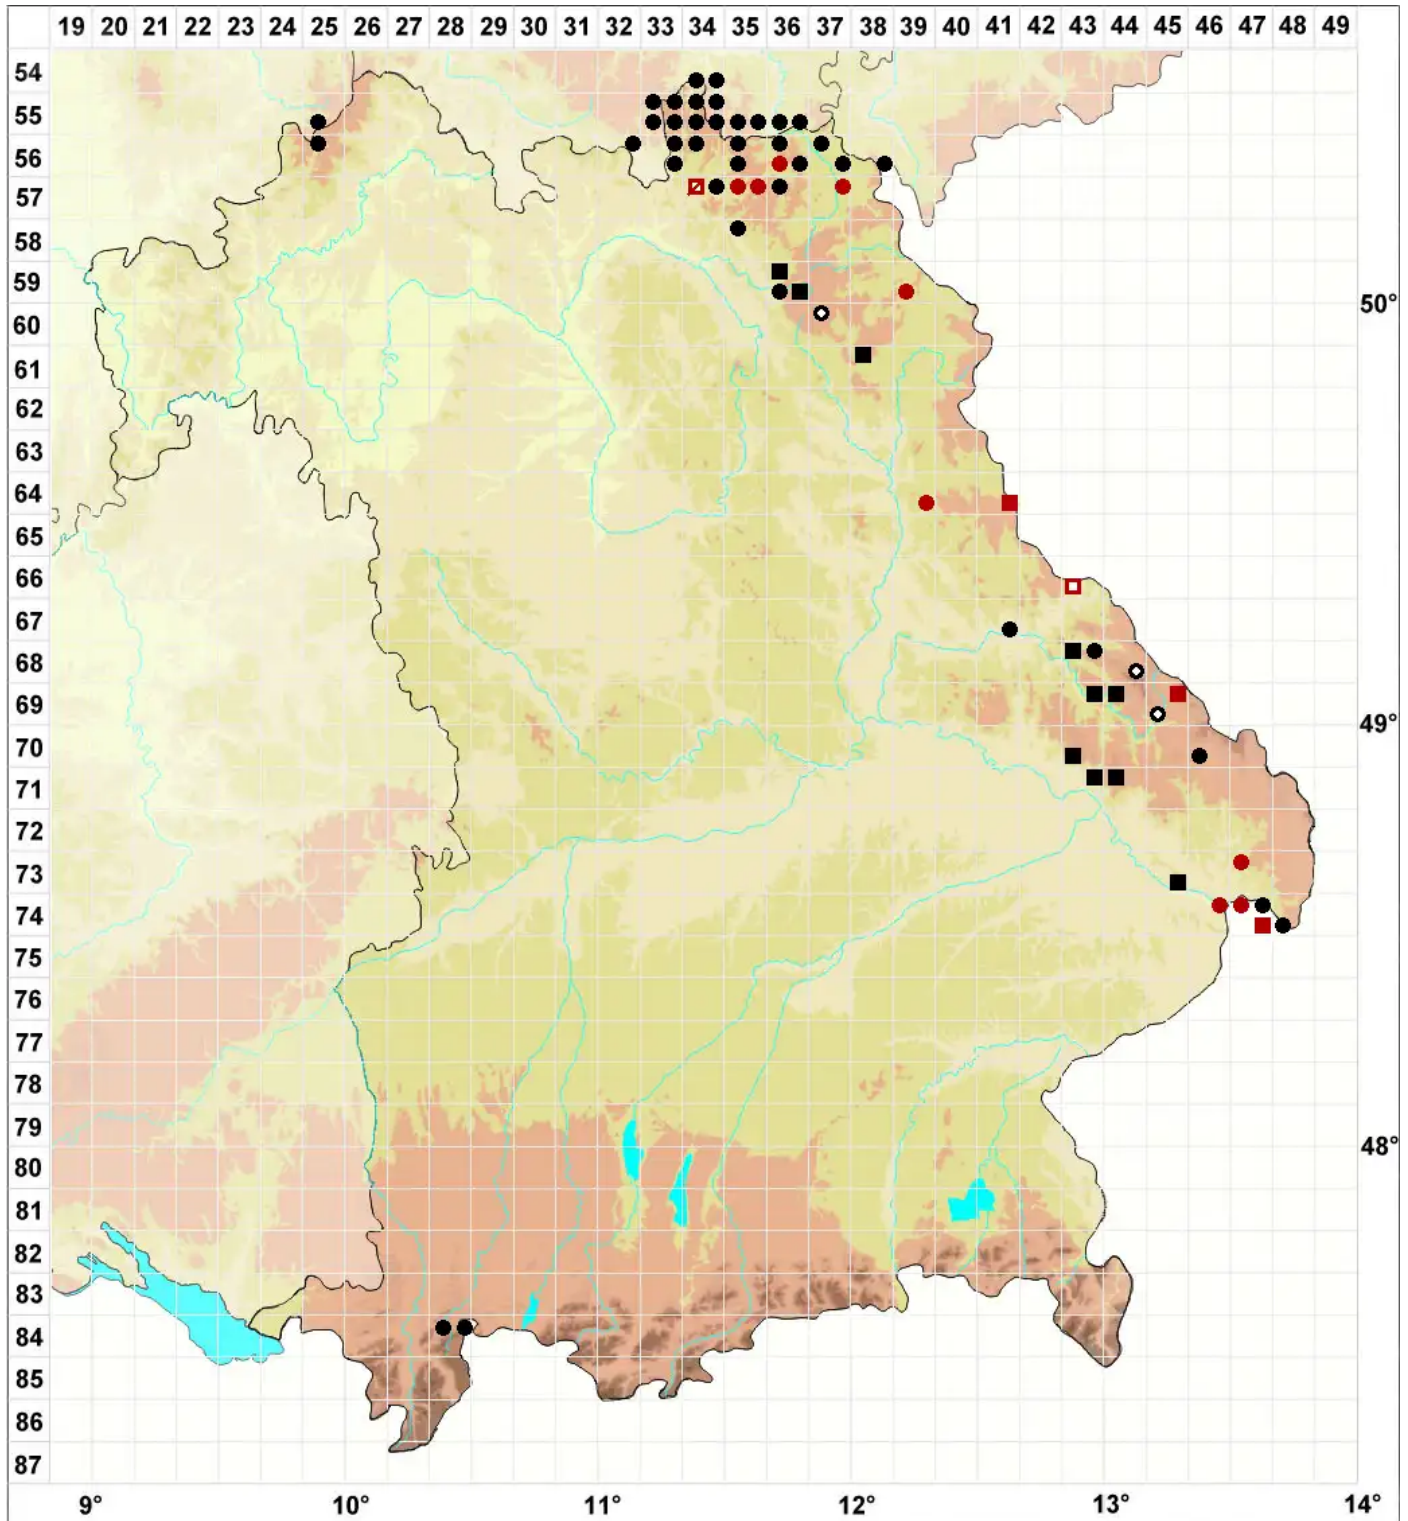

Coscinodon cribrus (Hedw.) Spruce

Polsterförmiges Siebzahnmoos

Legende:

- Symbole:**
- Ausgefülltes Symbol:
Zeitraum von 1980 bis heute (Aktuelle Angabe)
 - Leeres Symbol:
Zeitraum vor 1980 (Altangabe)
 - Quadrat: Herbarbeleg