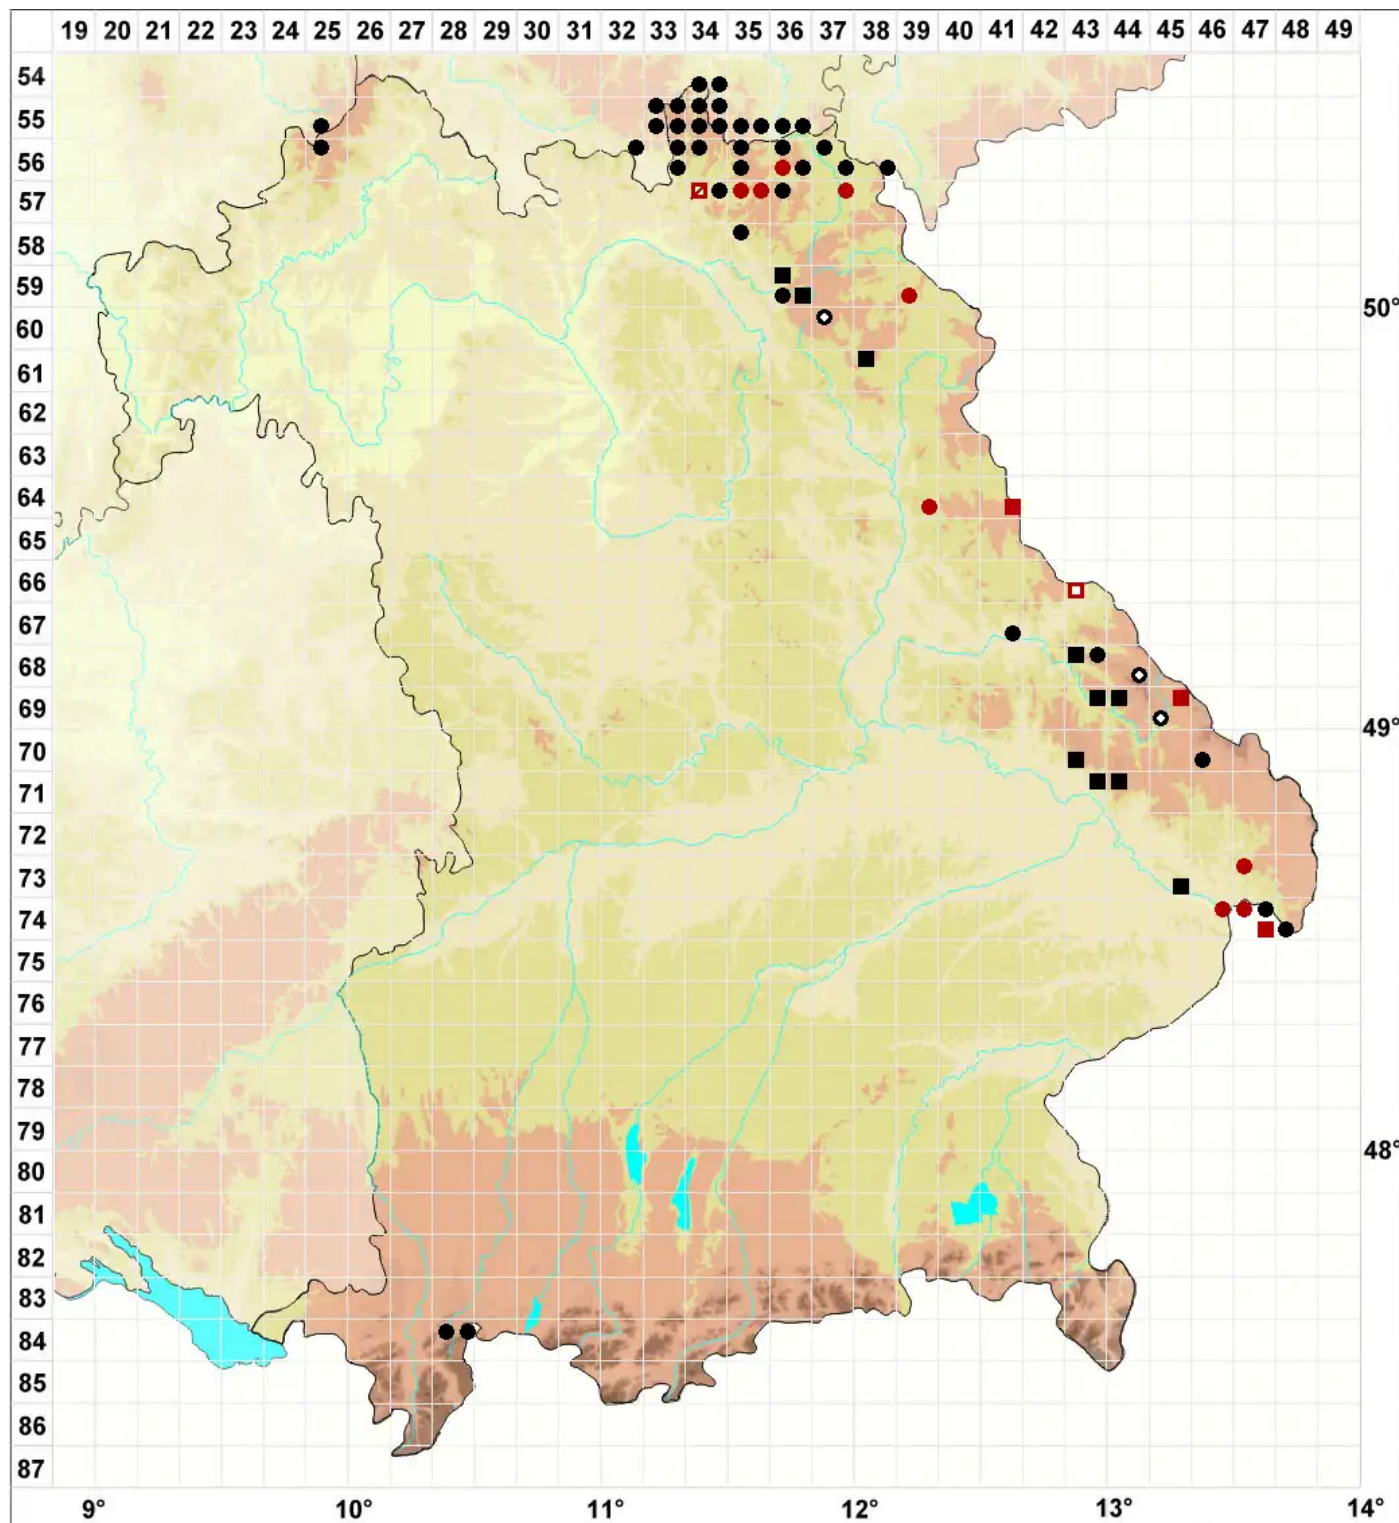

Coscinodon cribrus (Hedw.) Spruce

Polsterförmiges Siebzahnmoos

Legende:

- Symbole:**
Ausgefülltes Symbol:
Zeitraum von 1980 bis heute (Aktuelle Angabe)
Leeres Symbol:
Zeitraum vor 1980 (Altangabe)
Quadrat: Herbarbeleg