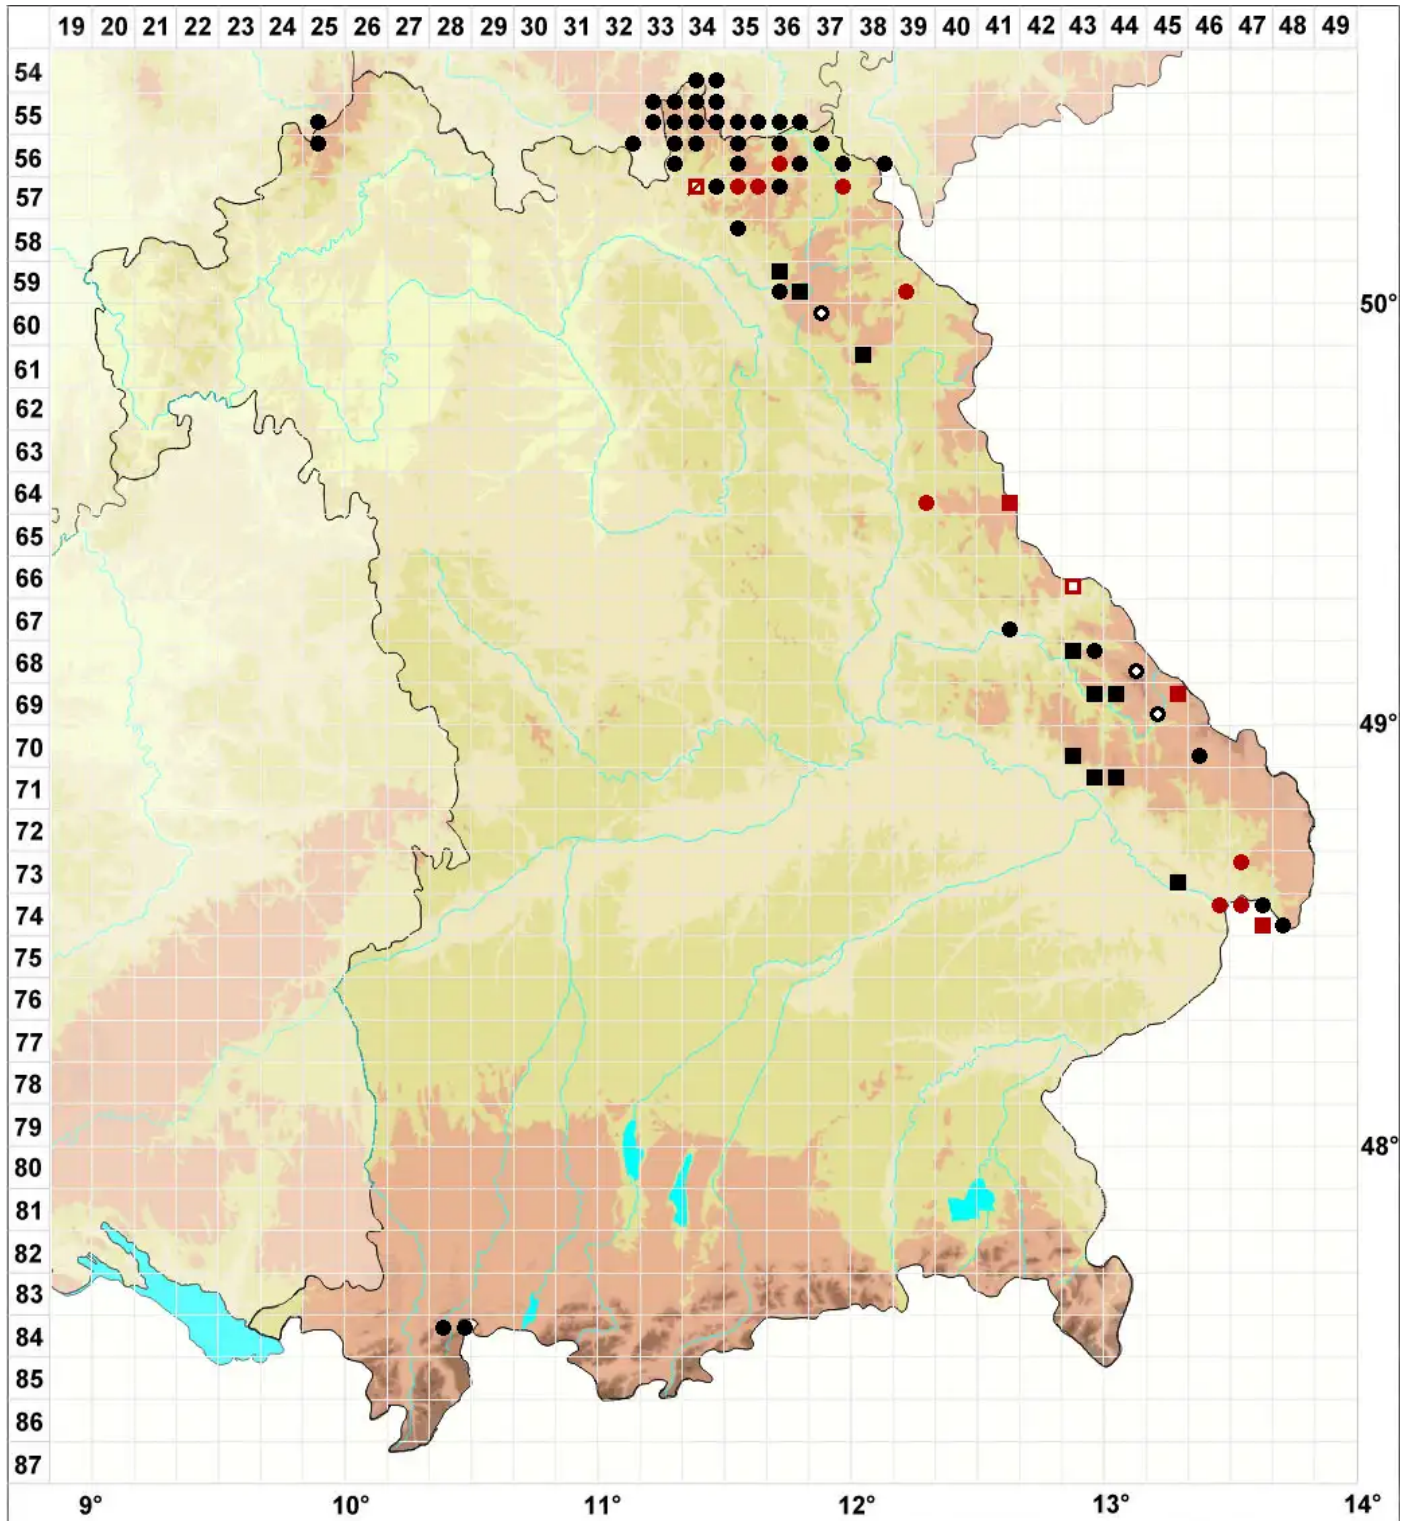

# Coscinodon cribrus (Hedw.) Spruce

## Polsterförmiges Siebzahnmoos

Legende:

**Symbole:**

Ausgefülltes Symbol:  
Zeitraum von 1980 bis heute (Aktuelle Angabe)

Leeres Symbol:  
Zeitraum vor 1980 (Altangabe)

Quadrat: Herbarbeleg