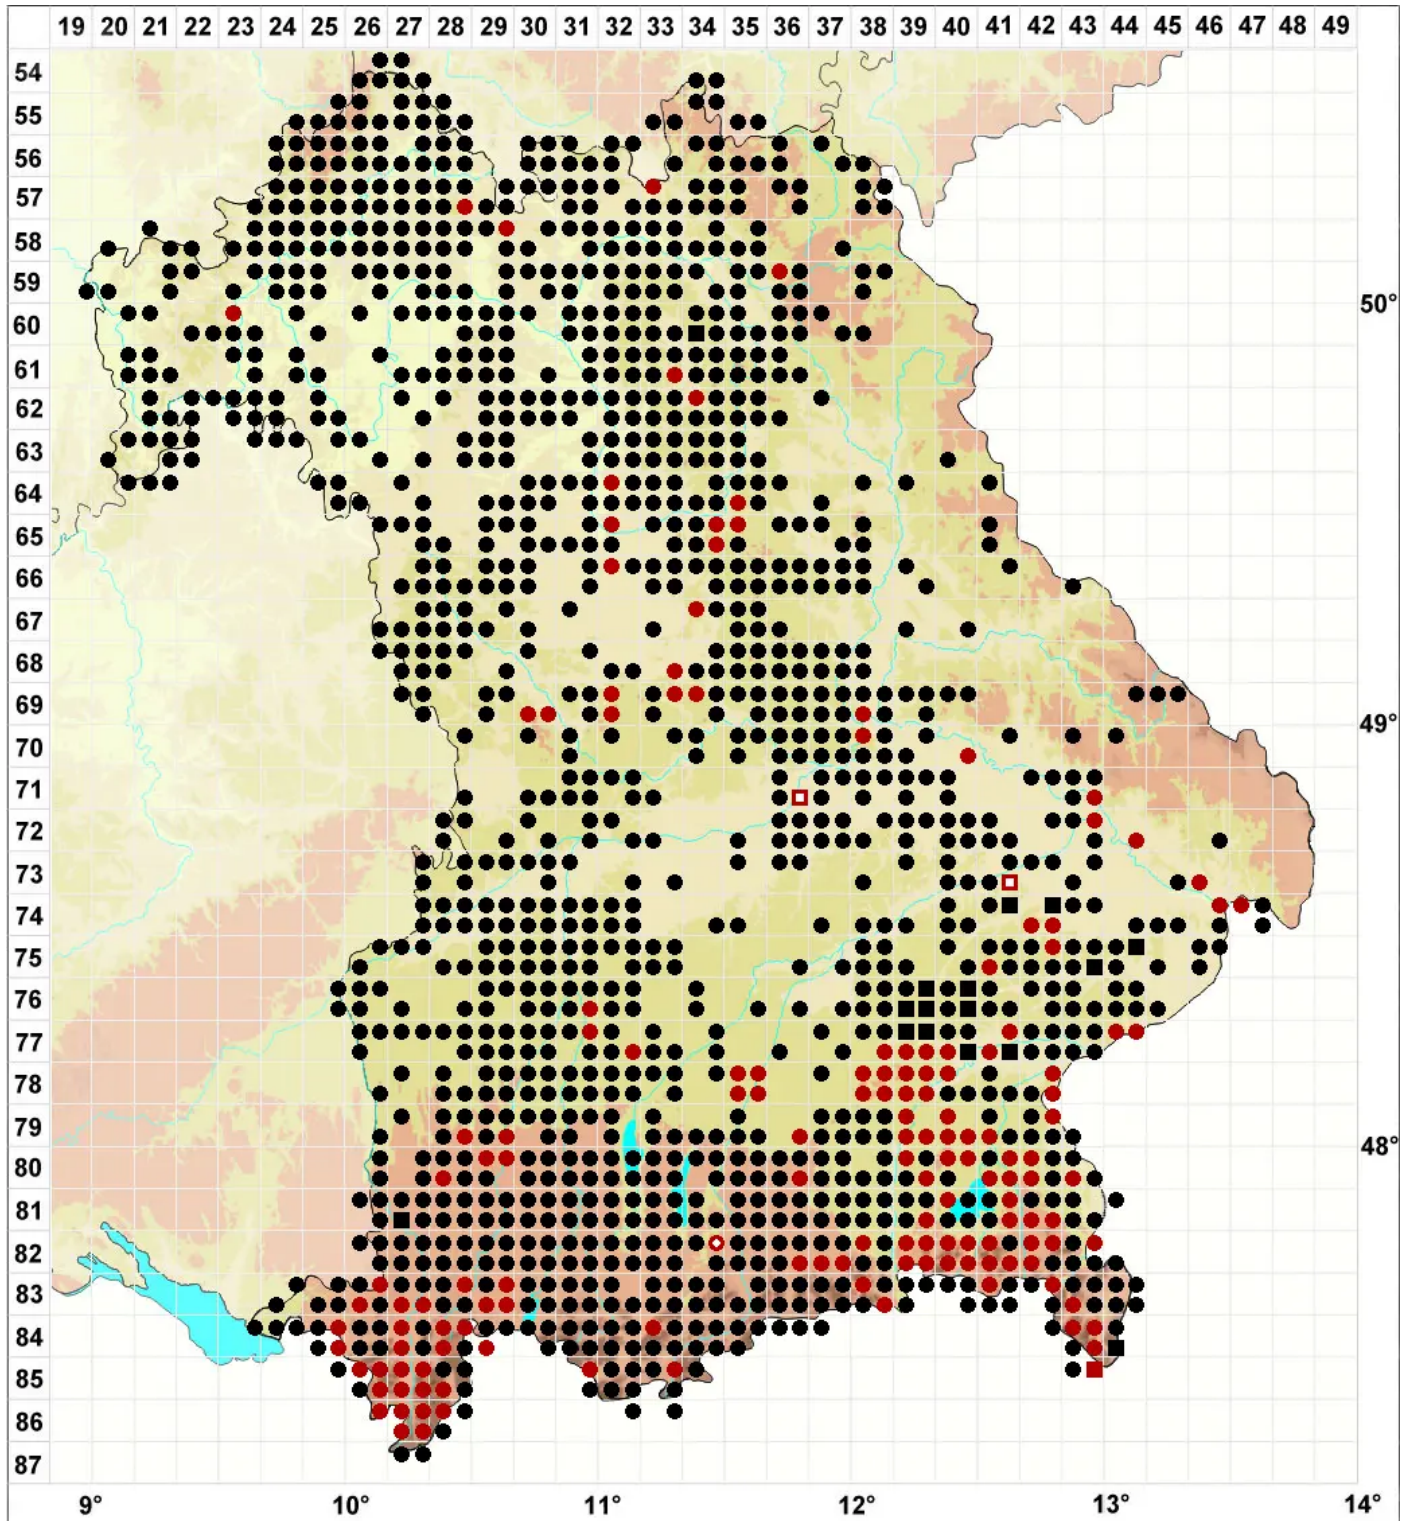

# Cratoneuron filicinum (Hedw.) Spruce

Farnähnliches Starknervmoos

Legende:

- Symbole:**
- Ausgefülltes Symbol:  
Zeitraum von 1980 bis heute (Aktuelle Angabe)
  - Leeres Symbol:  
Zeitraum vor 1980 (Altangabe)
  - Quadrat: Herbarbeleg