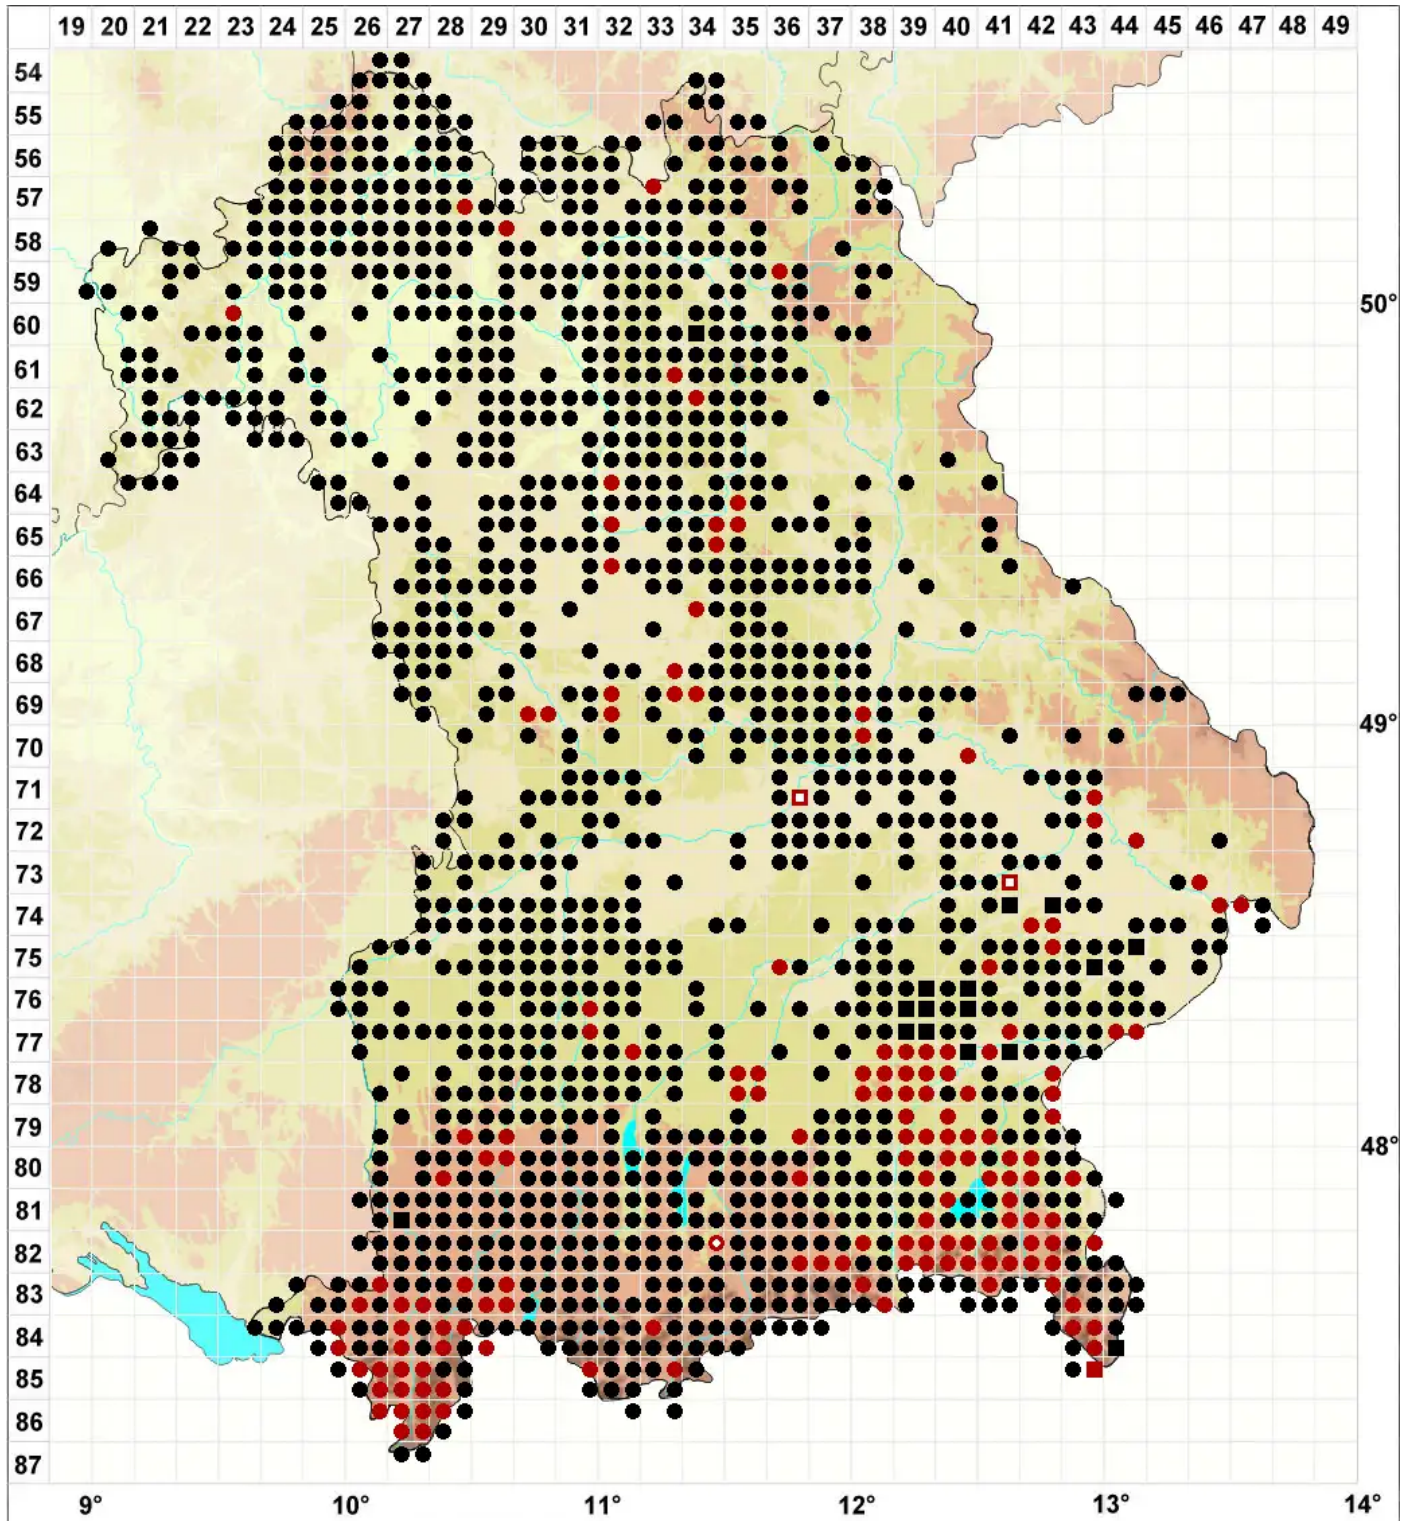

Cratoneuron filicinum (Hedw.) Spruce

Farnähnliches Starknervmoos

Legende:

Symbole:

Ausgefülltes Symbol:
Zeitraum von 1980 bis heute (Aktuelle Angabe)

Leeres Symbol:
Zeitraum vor 1980 (Altangabe)

Quadrat: Herbarbeleg