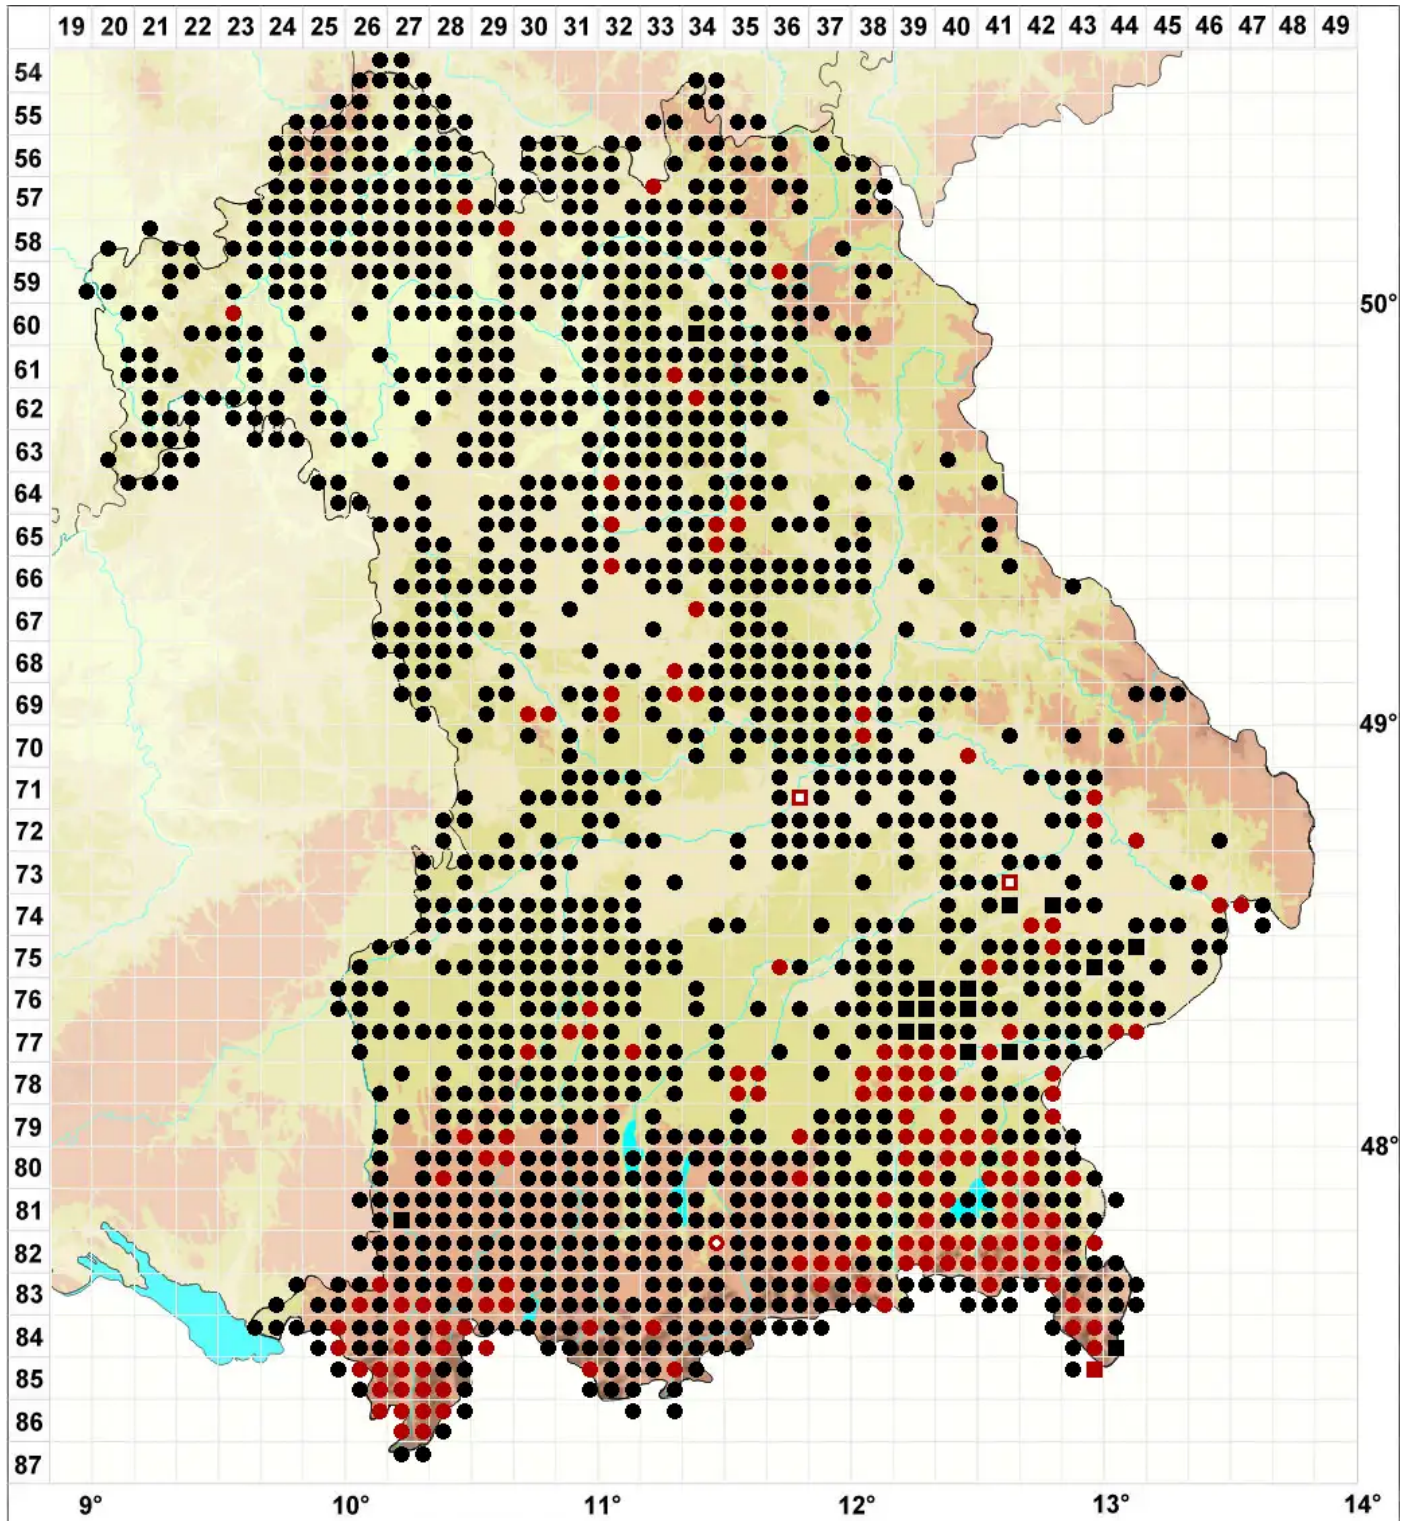

Cratoneuron filicinum (Hedw.) Spruce

Farnähnliches Starknervmoos

Legende:

- Symbole:**
- Ausgefülltes Symbol:
Zeitraum von 1980 bis heute (Aktuelle Angabe)
 - Leeres Symbol:
Zeitraum vor 1980 (Altangabe)
 - Quadrat: Herbarbeleg