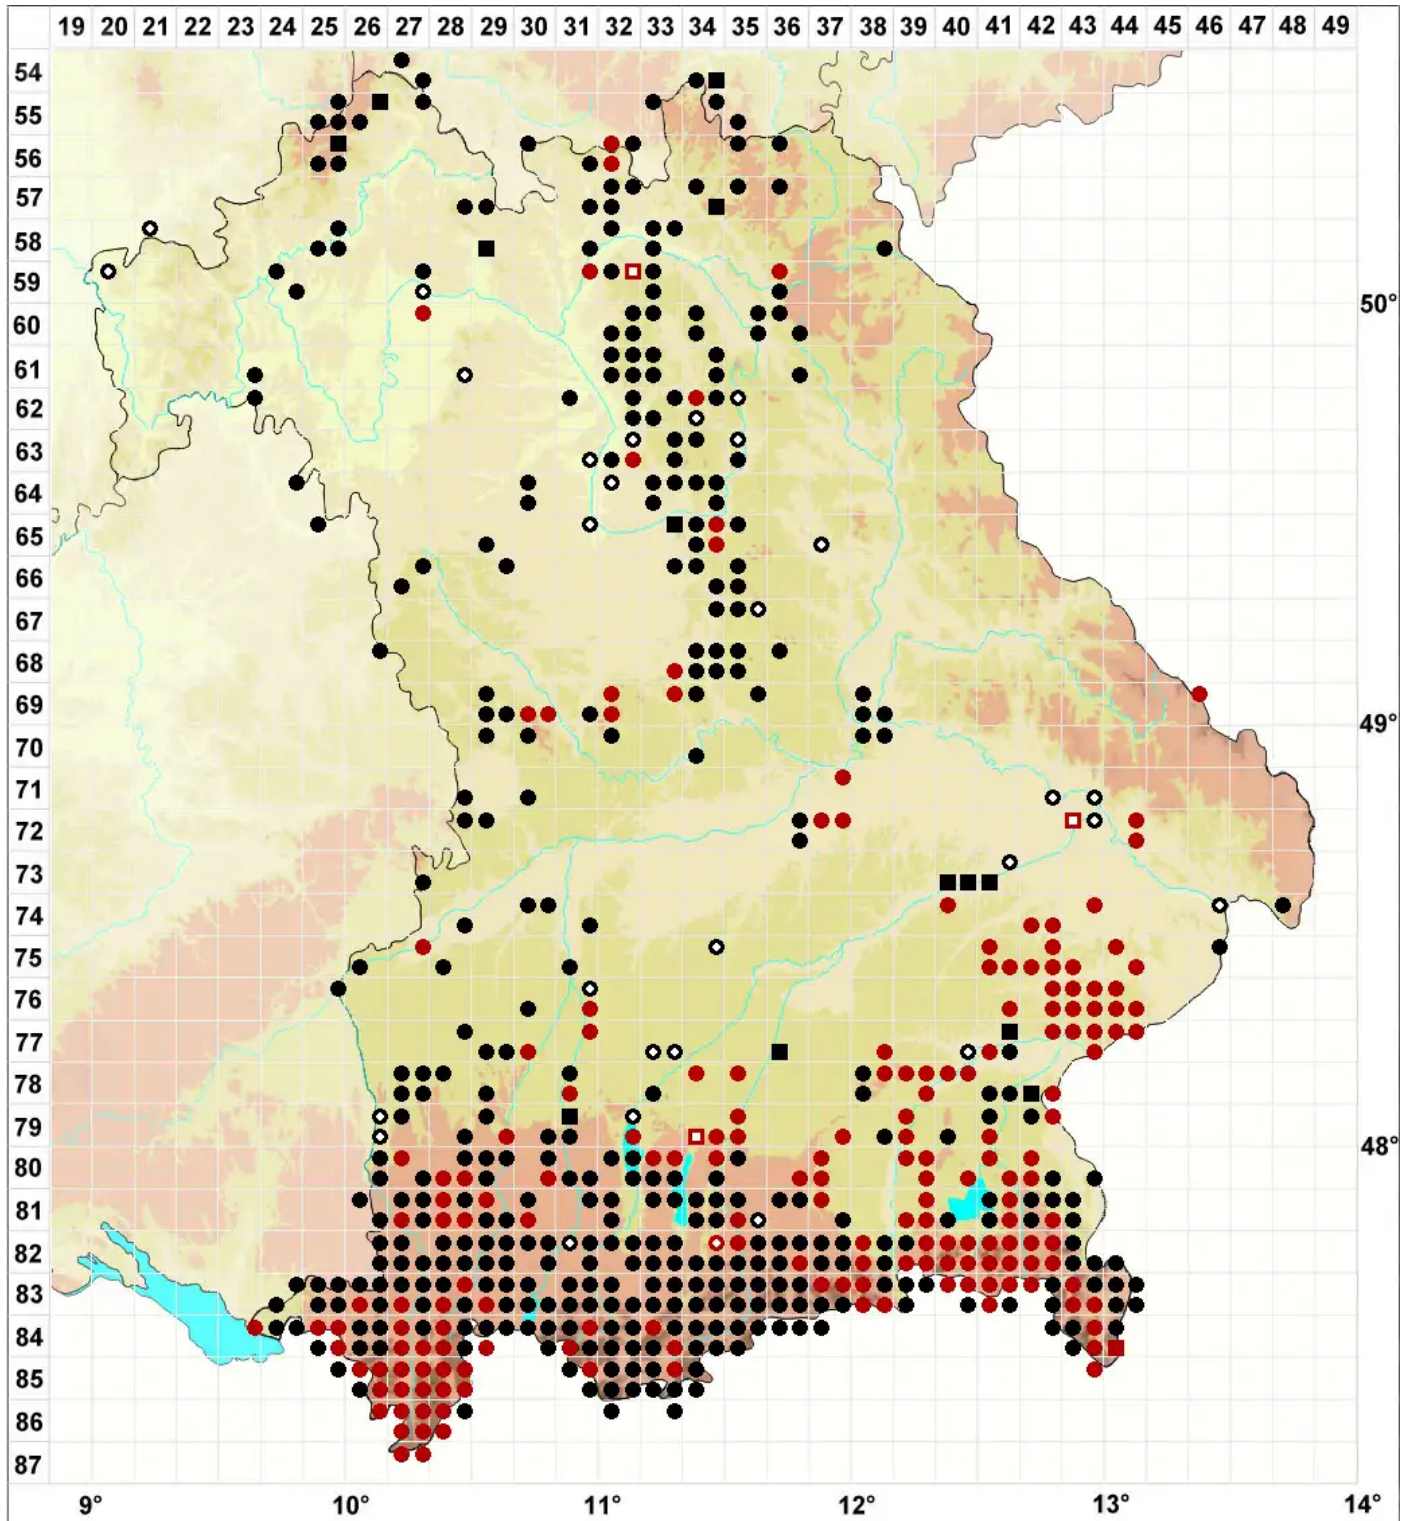

Palustriella commutata (Hedw.) Ochyra

Veränderliches Starknervmoos, Veränderliches Sichel-Starknervmoos

Legende:

- Symbole:**
Ausgefülltes Symbol:
Zeitraum von 1980 bis heute (Aktuelle Angabe)
Leeres Symbol:
Zeitraum vor 1980 (Altangabe)
Quadrat: Herbarbeleg