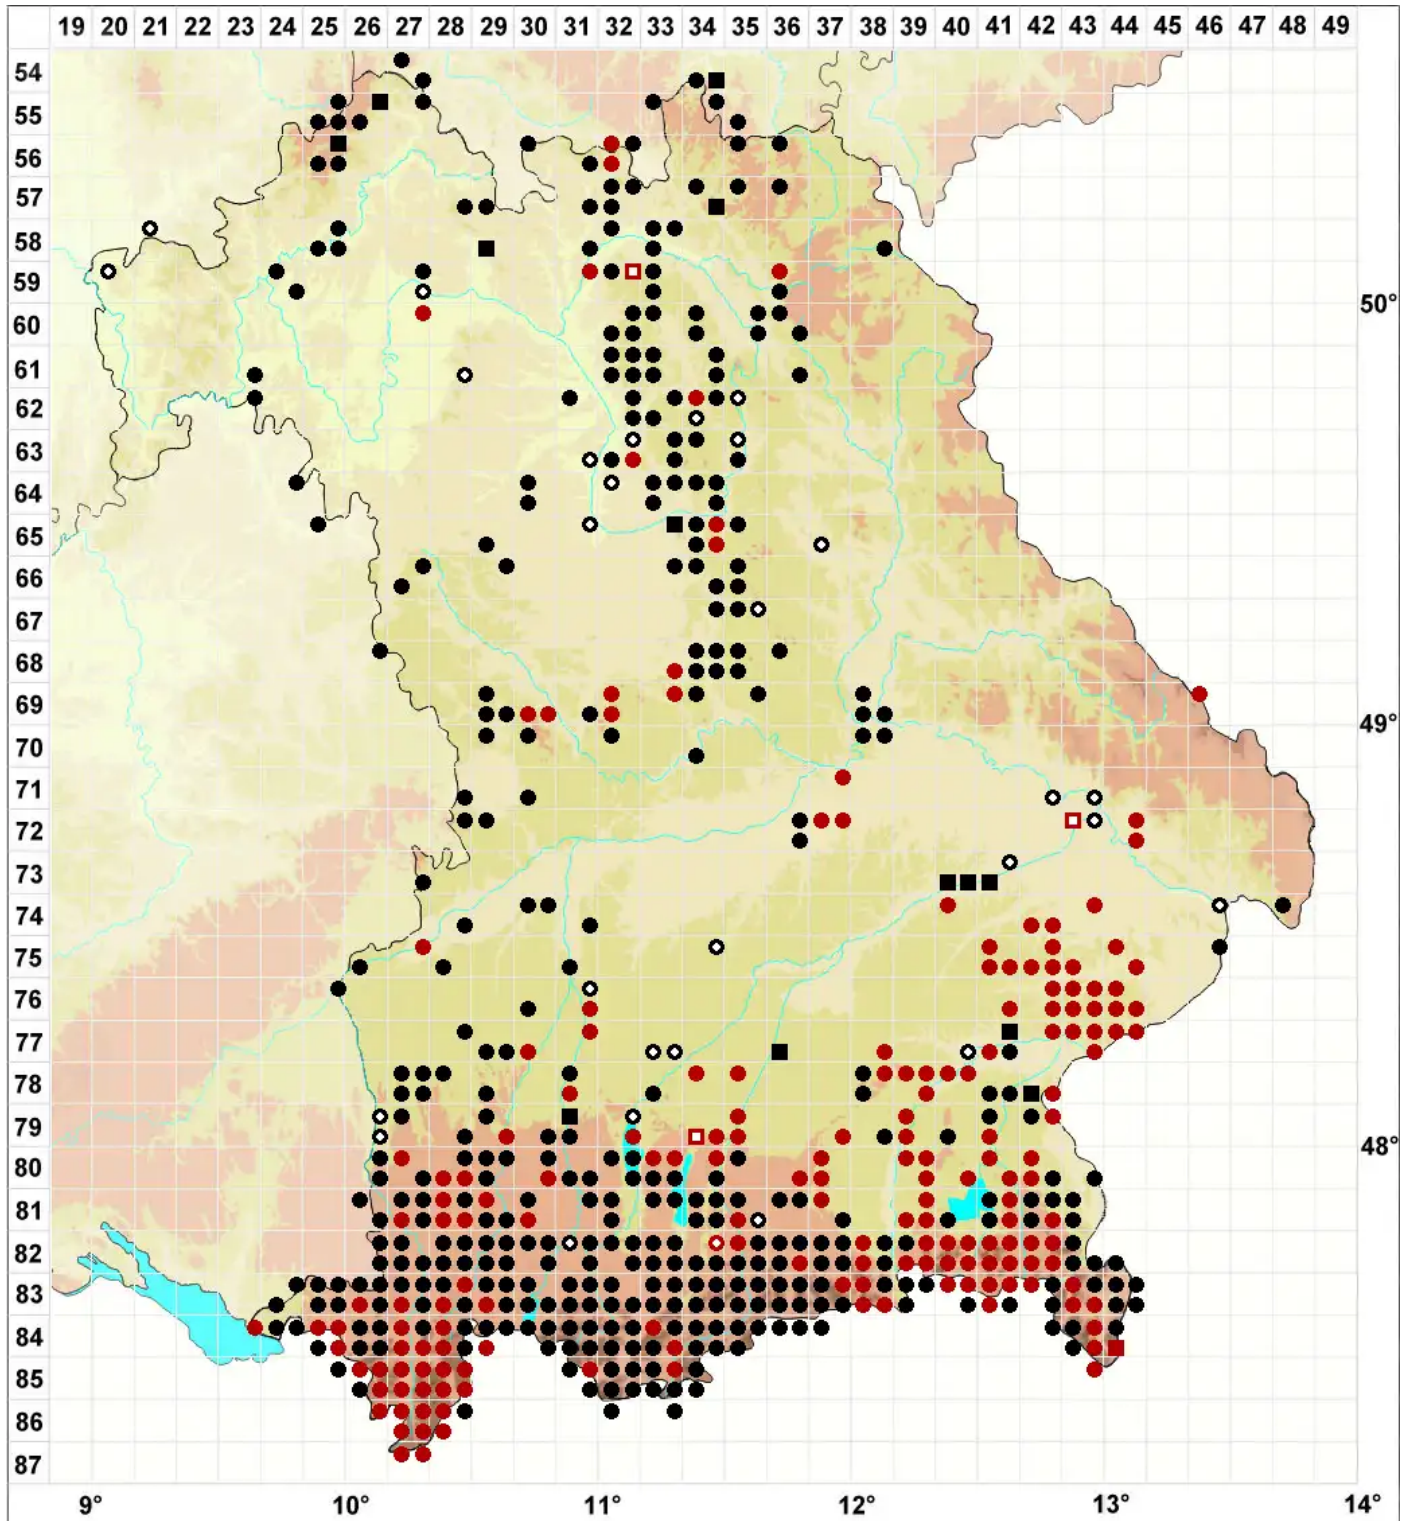

Palustriella commutata (Hedw.) Ochyra

Veränderliches Starknervmoos, Veränderliches Sichel-Starknervmoos

Legende:

- Symbole:**
- Ausgefülltes Symbol:
Zeitraum von 1980 bis heute (Aktuelle Angabe)
 - Leeres Symbol:
Zeitraum vor 1980 (Altangabe)
 - Quadrat: Herbarbeleg