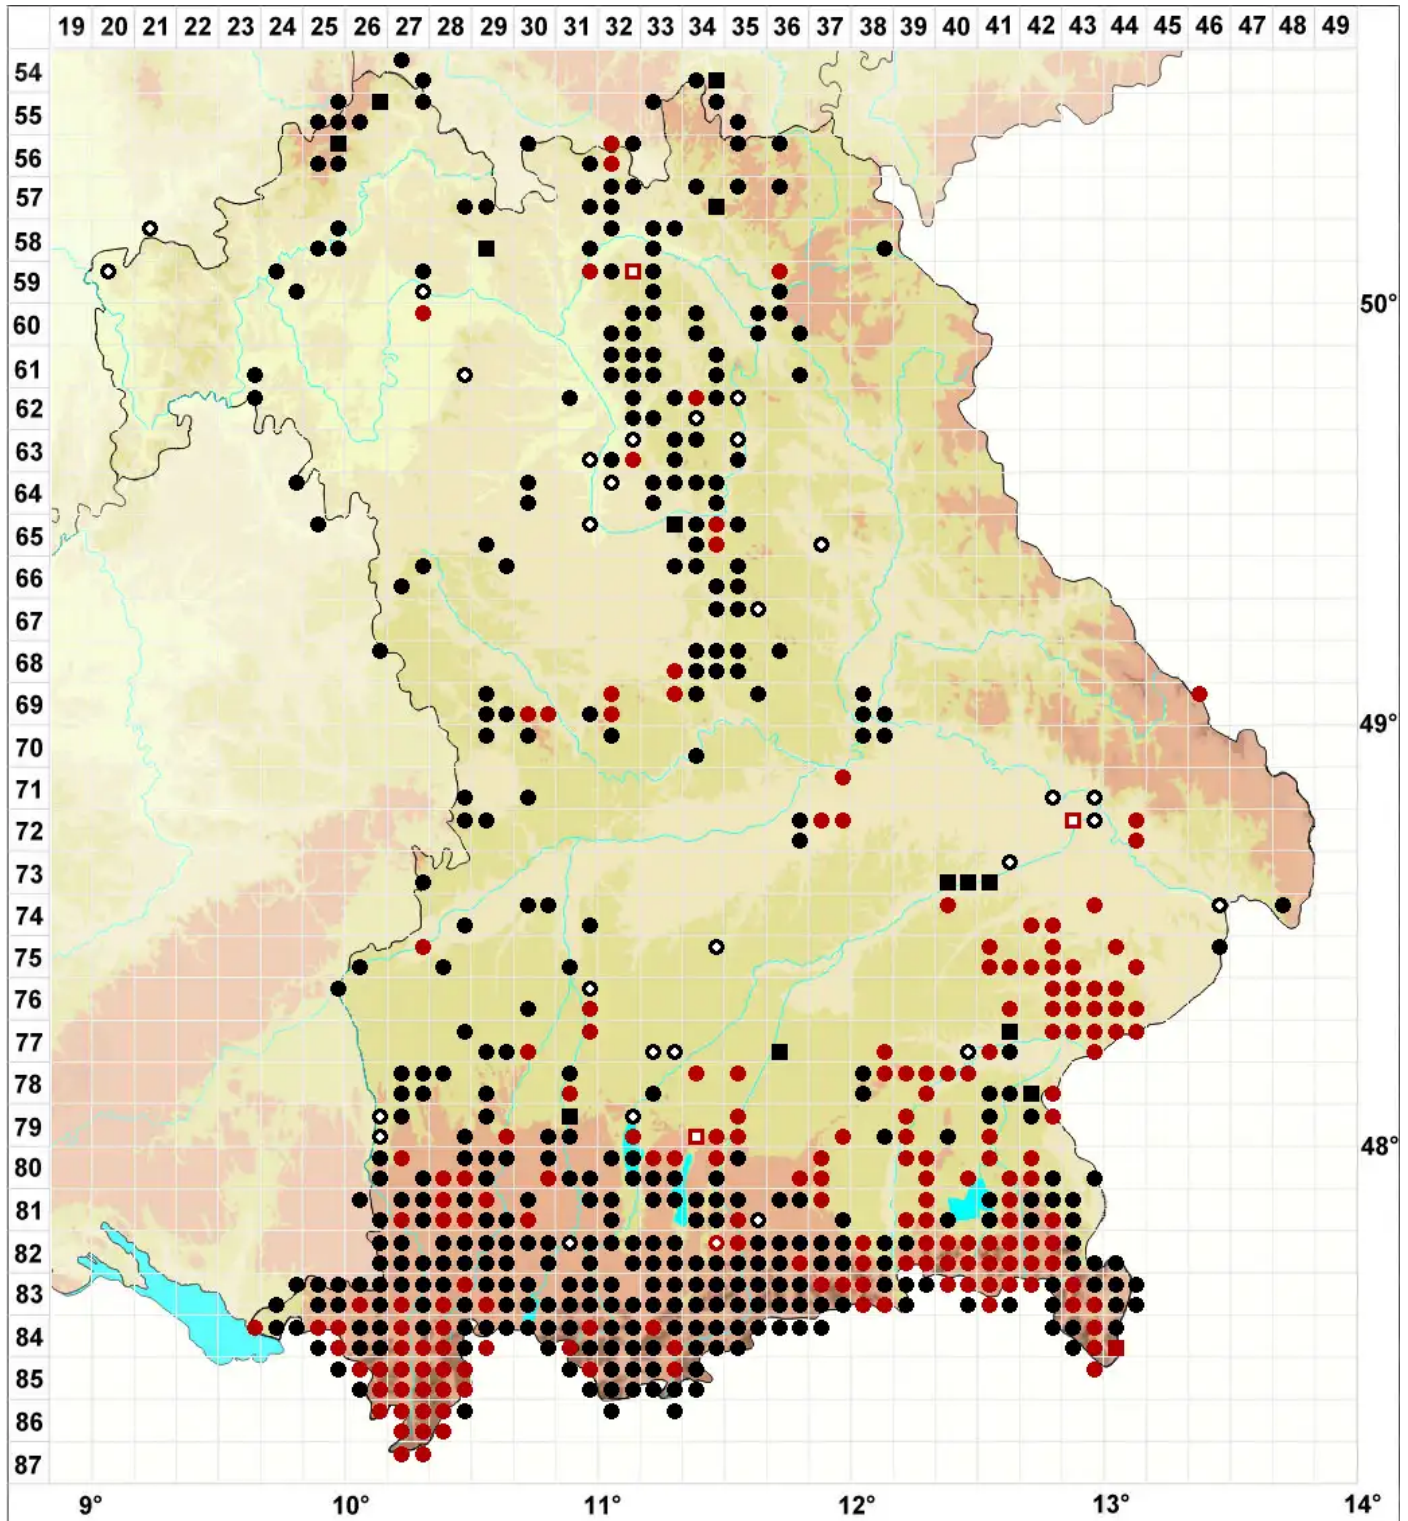

# Palustriella commutata (Hedw.) Ochyra

Veränderliches Starknervmoos, Veränderliches Sichel-Starknervmoos

Legende:

- Symbole:**
- Ausgefülltes Symbol:  
Zeitraum von 1980 bis heute (Aktuelle Angabe)
  - Leeres Symbol:  
Zeitraum vor 1980 (Altangabe)
  - Quadrat: Herbarbeleg