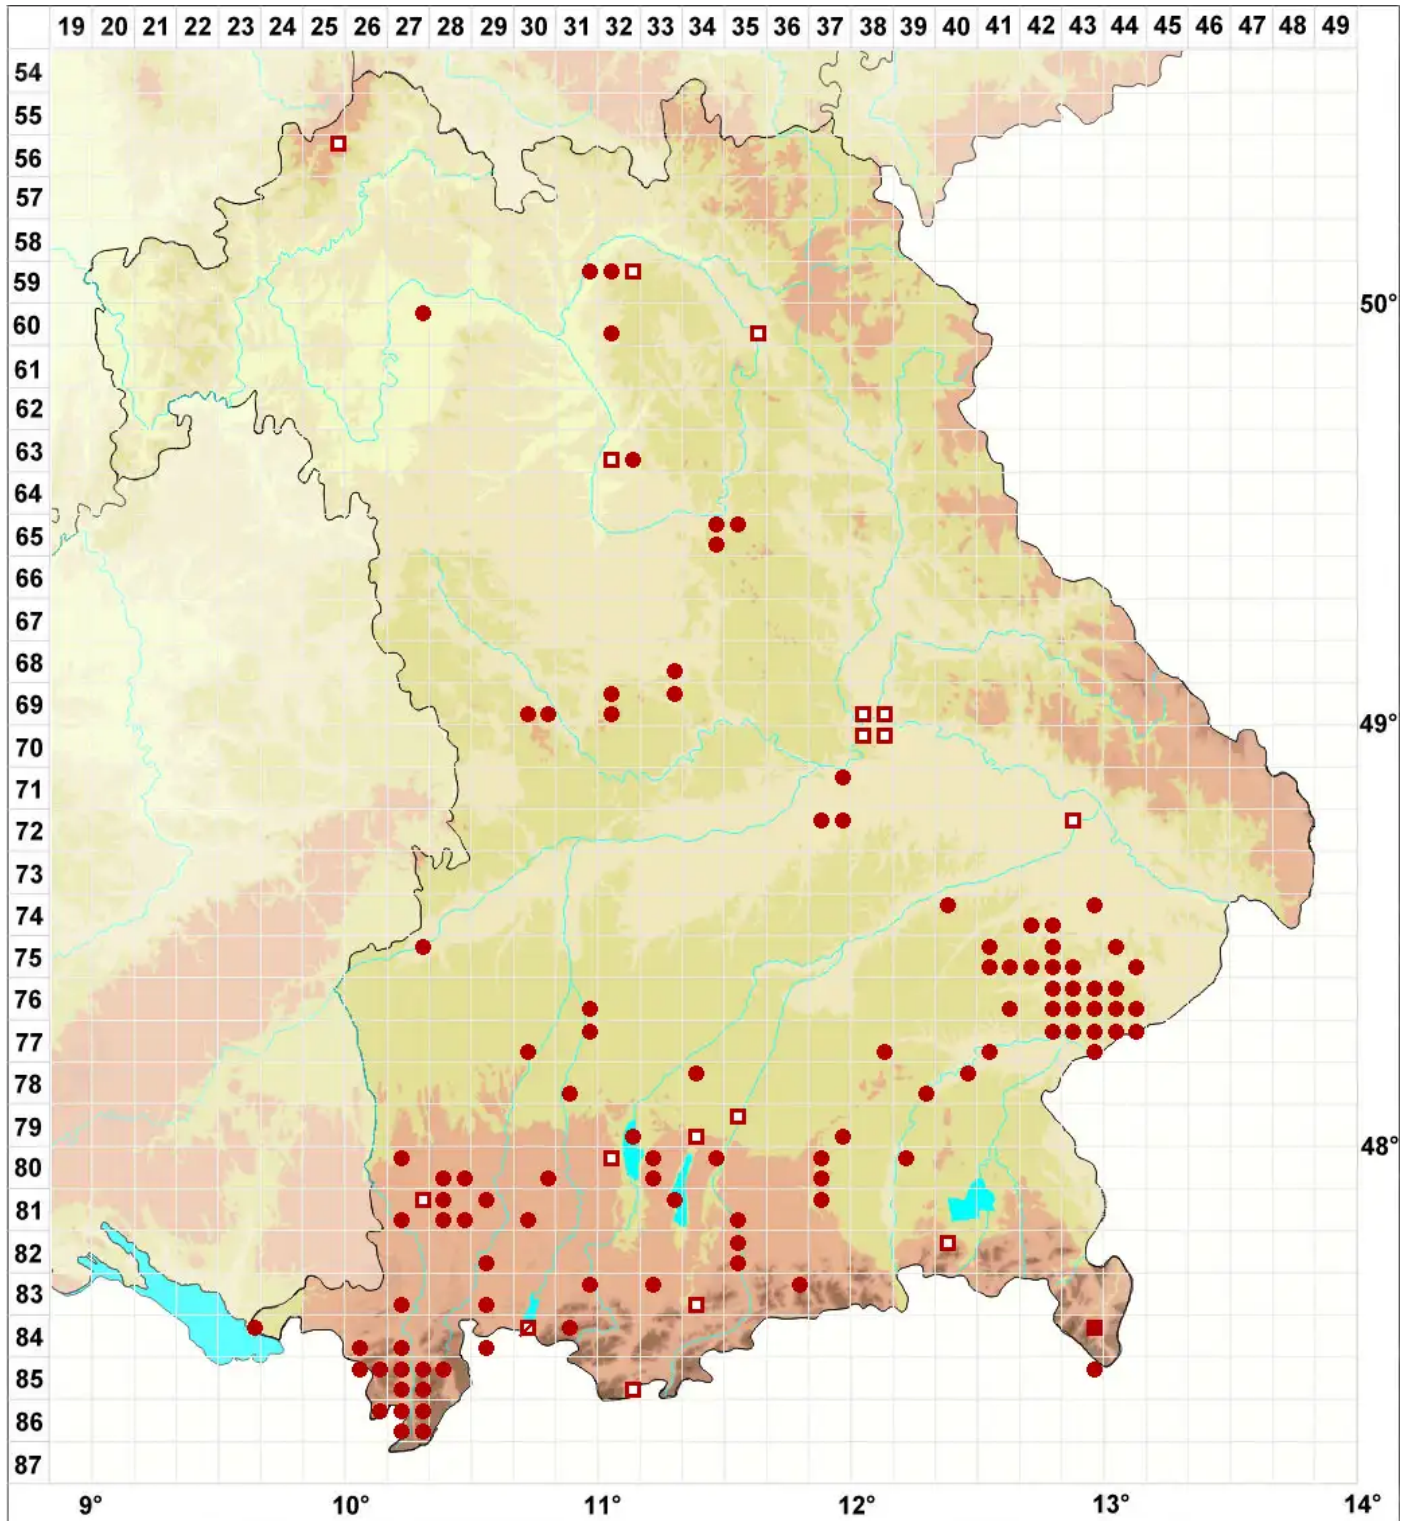

Palustriella commutata (Hedw.) Ochyra var. commutata

Echtes Veränderliches Sichel-Starknervmoos

Legende:

- Symbole:**
- Ausgefülltes Symbol:
Zeitraum von 1980 bis heute (Aktuelle Angabe)
 - Leeres Symbol:
Zeitraum vor 1980 (Altangabe)
 - Quadrat: Herbarbeleg