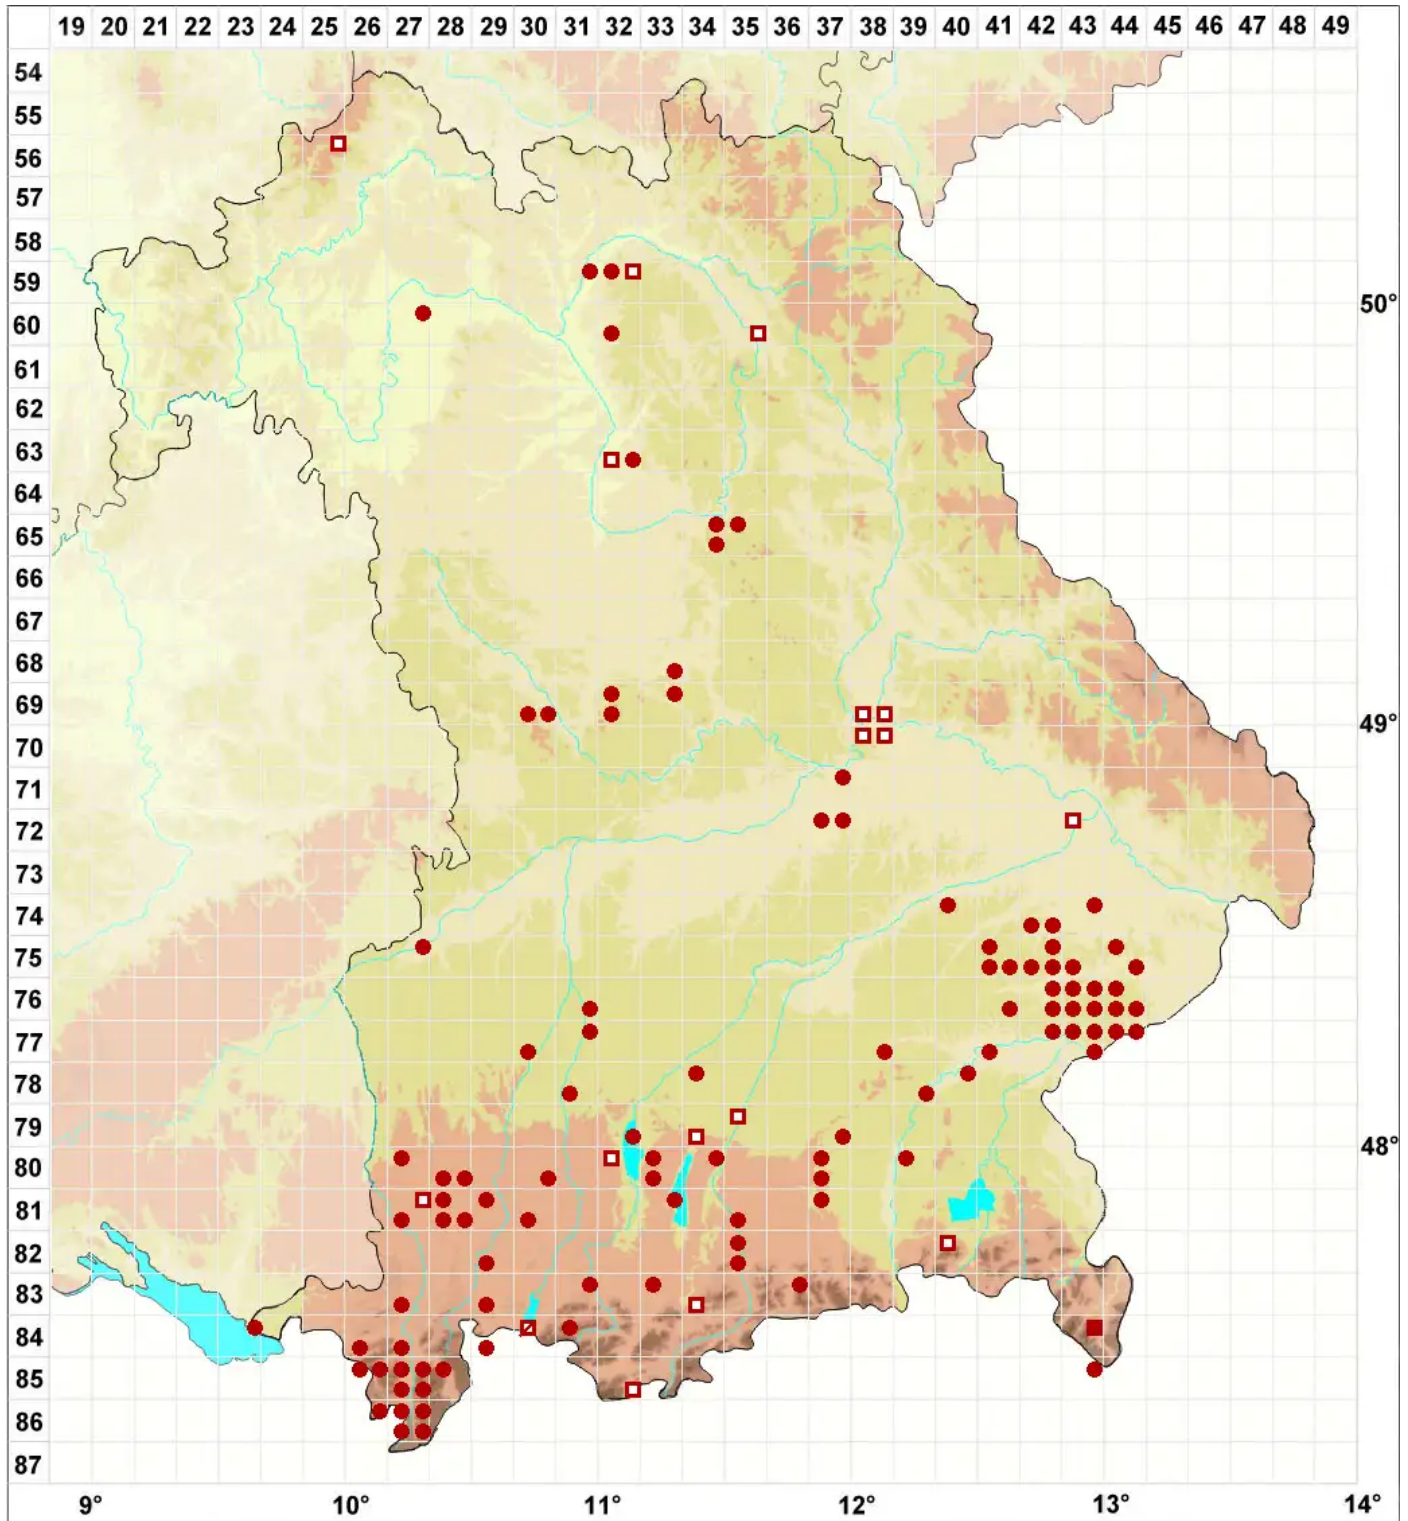

# Palustriella commutata (Hedw.) Ochyra var. commutata

Echtes Veränderliches Sichel-Starknervmoos

Legende:

**Symbole:**  
Ausgefülltes Symbol:  
Zeitraum von 1980 bis heute (Aktuelle Angabe)  
Leeres Symbol:  
Zeitraum vor 1980 (Altangabe)  
Quadrat: Herbarbeleg