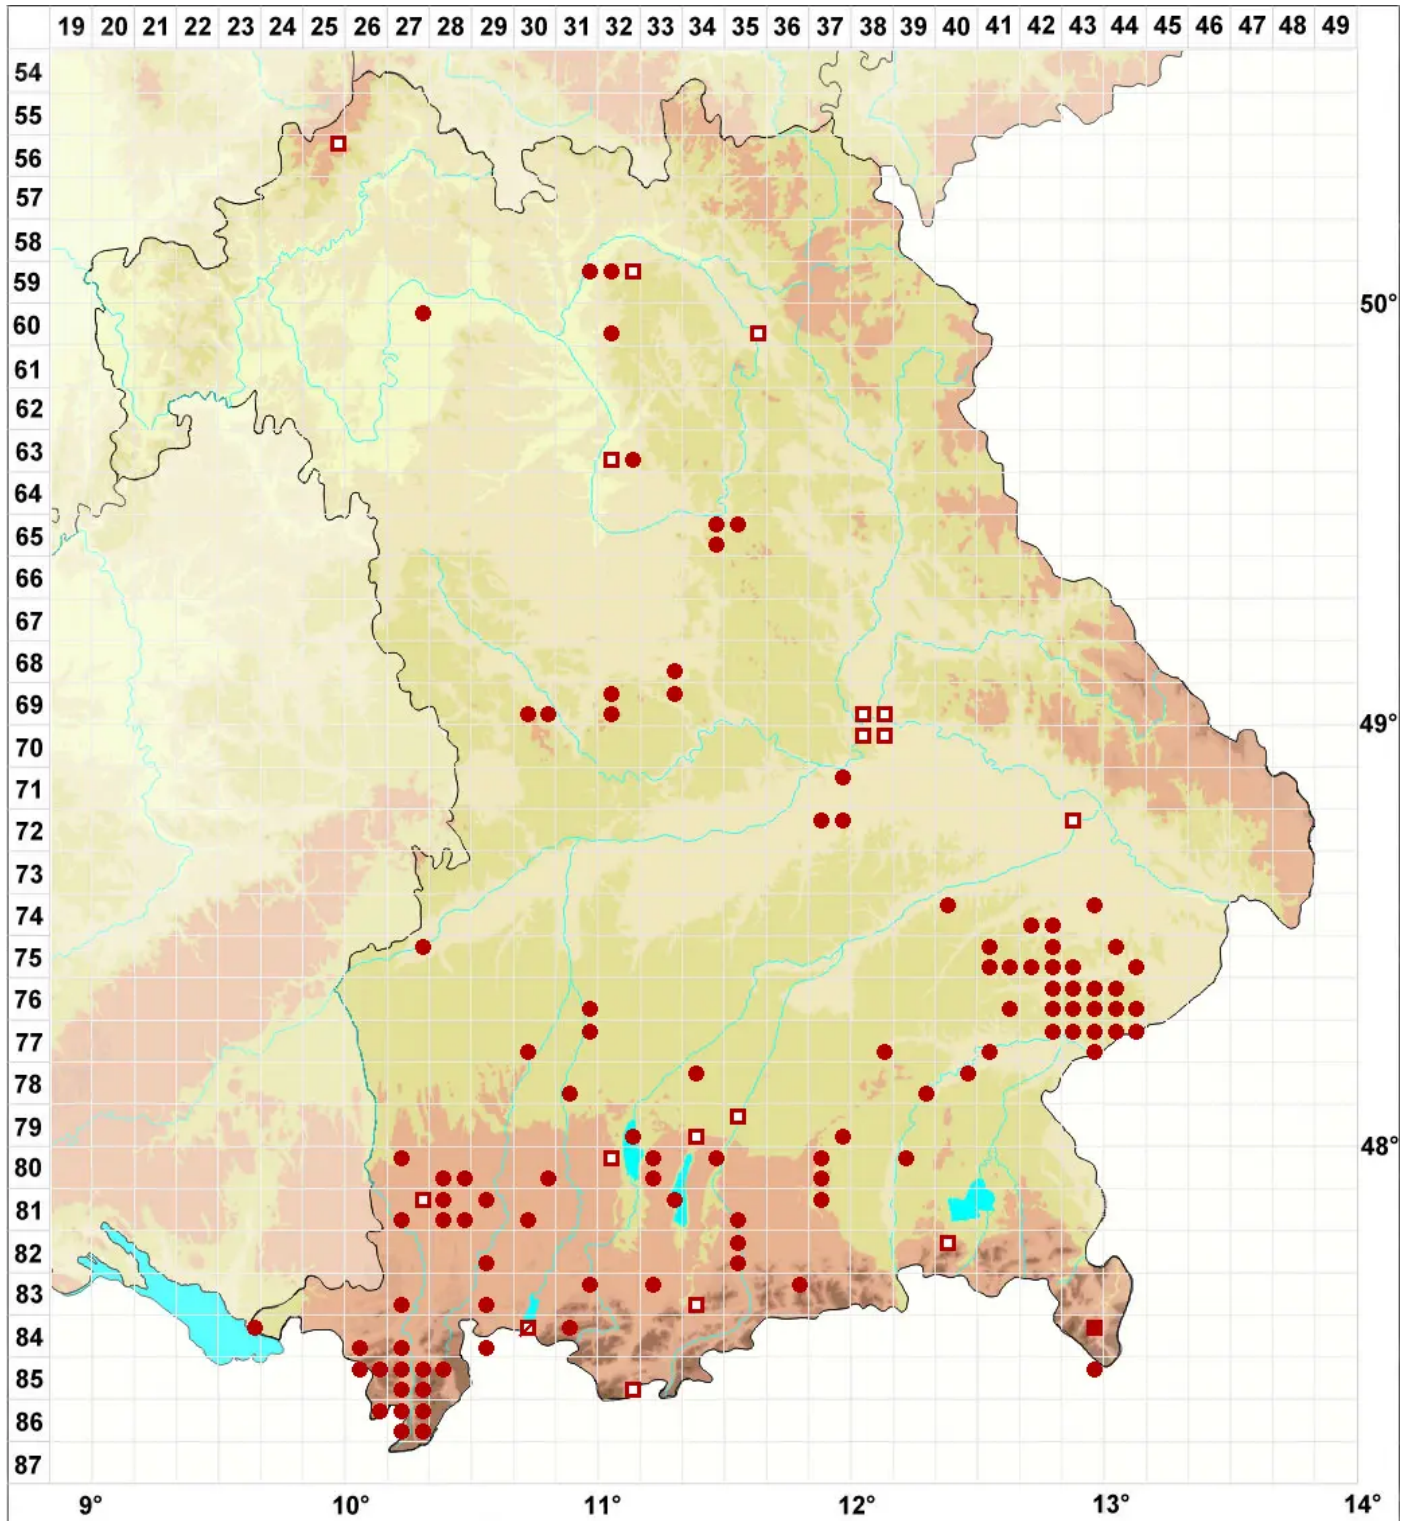

# Palustriella commutata (Hedw.) Ochyra var. commutata

Echtes Veränderliches Sichel-Starknervmoos

Legende:

**Symbole:**

Ausgefülltes Symbol:  
Zeitraum von 1980 bis heute (Aktuelle Angabe)

Leeres Symbol:  
Zeitraum vor 1980 (Altangabe)

Quadrat: Herbarbeleg