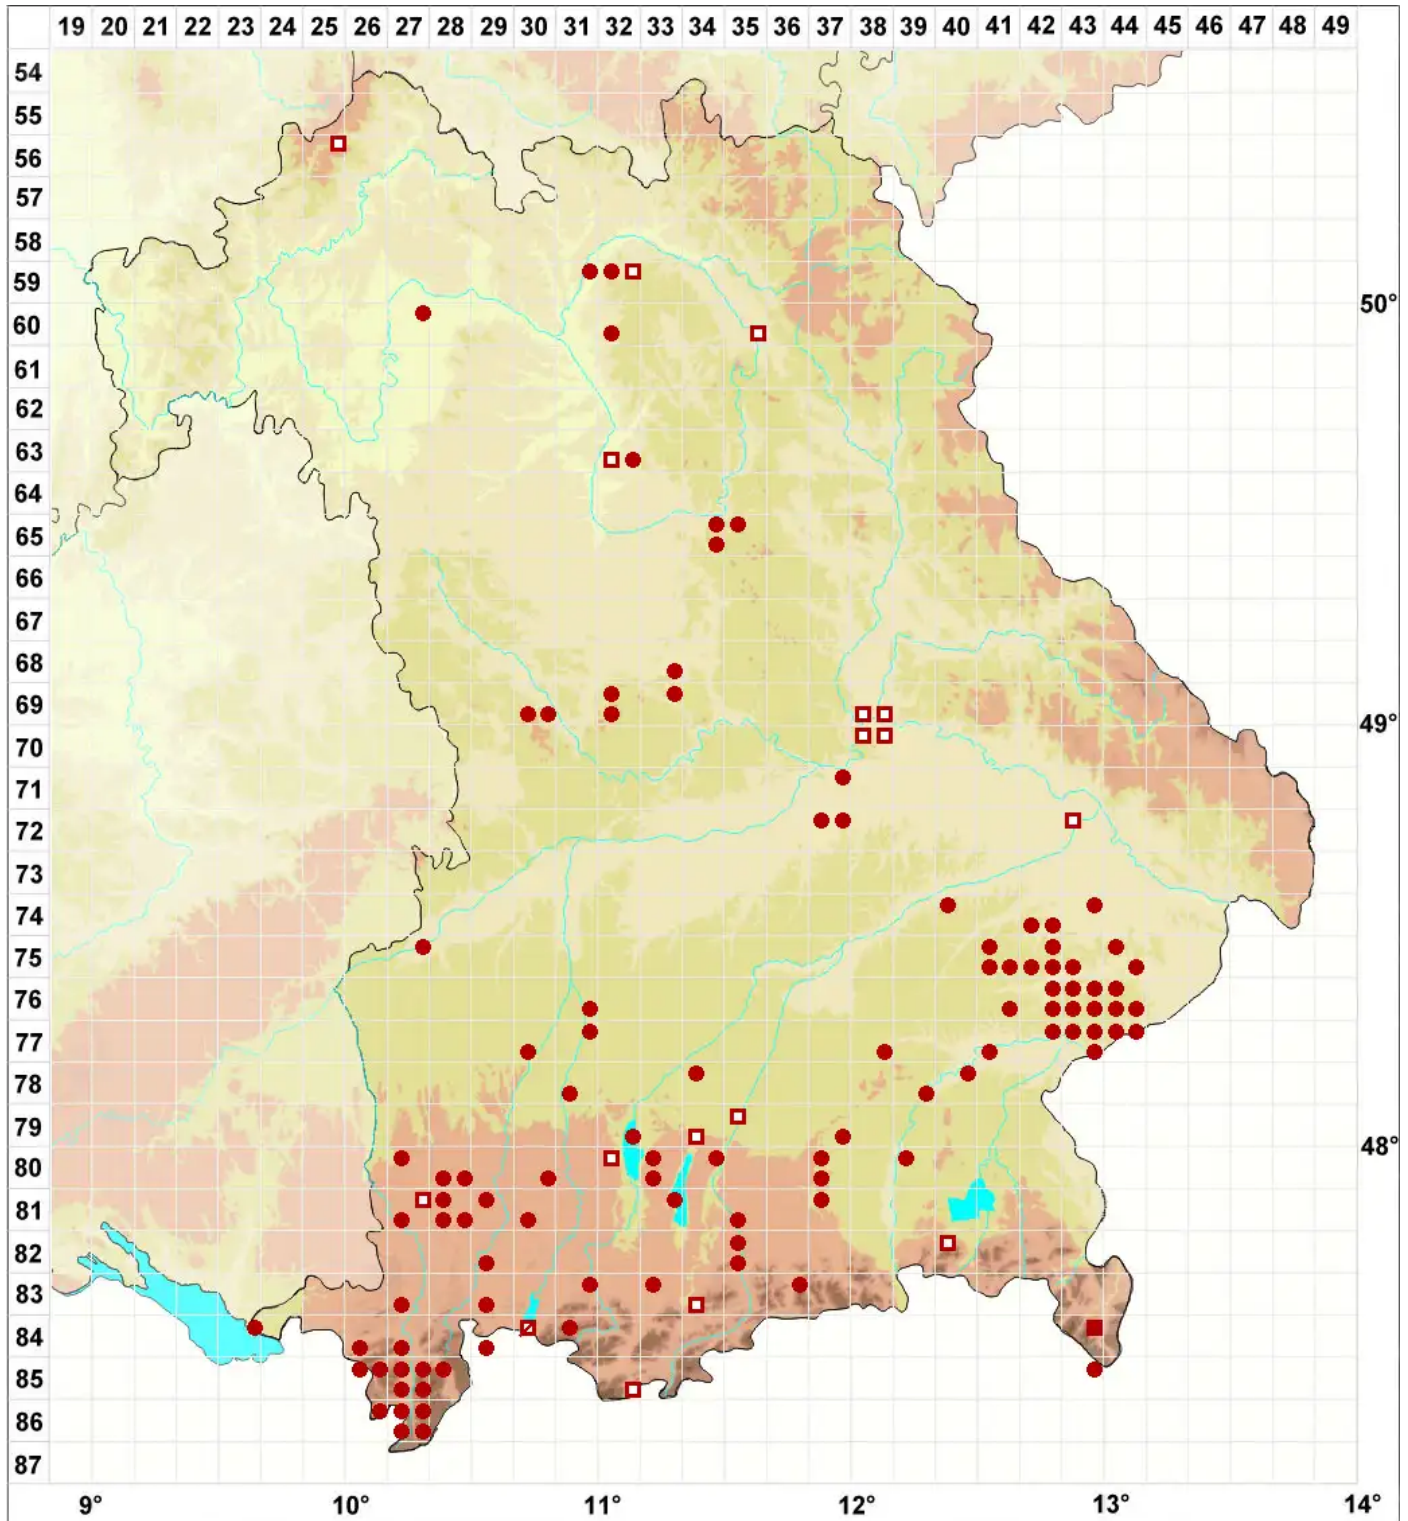

Palustriella commutata (Hedw.) Ochyra var. commutata

Echtes Veränderliches Sichel-Starknervmoos

Legende:

Symbole:

Ausgefülltes Symbol:
Zeitraum von 1980 bis heute (Aktuelle Angabe)

Leeres Symbol:
Zeitraum vor 1980 (Altangabe)

Quadrat: Herbarbeleg